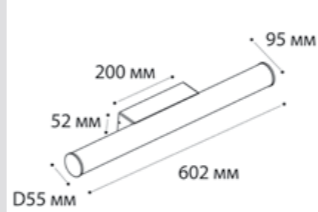

LED модуль 12W
3000K / 1100 lm / 355°
IP54
Цвет: серый корпус,
матовый рассеиватель