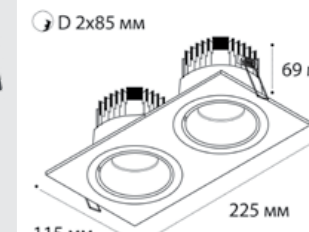

IT02-008 white 2 шт +
IT02-QRS2 black
LED модуль 2x12W
3000K / 1510 lm / 60°
IP20

IT02-008 пример комплектации