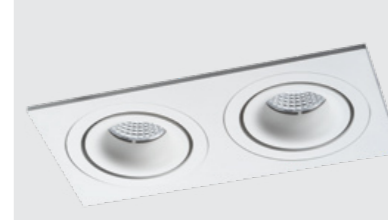

IT02-008 white 2 шт +
IT02-QRS2 white
LED модуль 2x12W
3000K / 1510 lm / 60°
IP20

IT02-008 пример комплектации