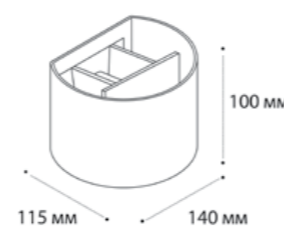

LED модуль 2x3W
3000K / 550 lm / 0°-120°
IP54
Цвет: черный