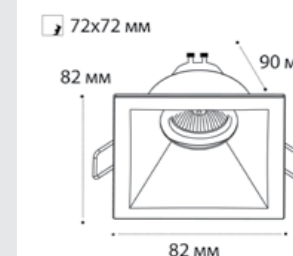

GU10 / сменная лампа
9W (max)
IP20
Цвет: черный