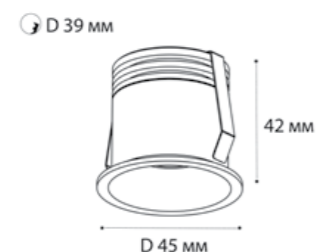

LED модуль 3W
3000K / 180 lm / 24°
IP20
Цвет: белый

DL 3027 BLACK