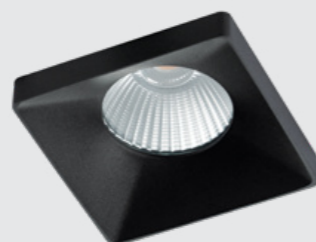

GU10 / сменная лампа
9W (max)
IP20
Цвет: черный

SP 01 рамка одинарная