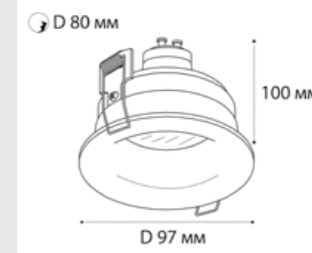

GU10 / сменная лампа
9W (max)
IP20
Цвет: белый корпус,
прозрачное стекло

DL 3027 WHITE