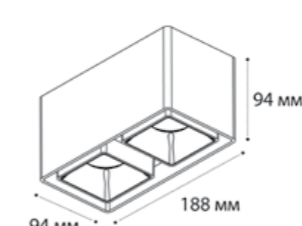

GU10 / сменная лампа  
9W (max)  
IP20

FASHION FX2 пример комплектации

Fashion FX2 white +  
Fashion FXR gold - 2 шт

GU10 / сменная лампа  
2x9W (max)  
IP20

FASHION FX2 пример комплектации

Fashion FX2 black+  
Fashion FXR gold - 2 шт