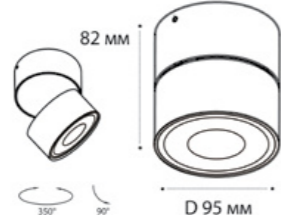

LED модуль 15W
3000K / 1350 lm / 60°
IP44
Цвет: белый

IT02-011 BLACK 3000K