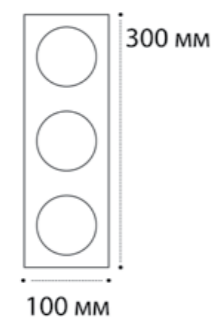

Цвет: белый

SP 03 рамка тройная