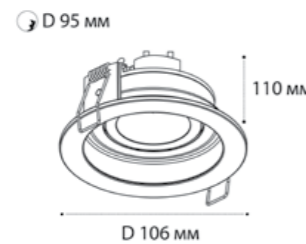

GU10 / сменная лампа
9W (max)
IP20
Цвет: белый

M02-026029 WHITE