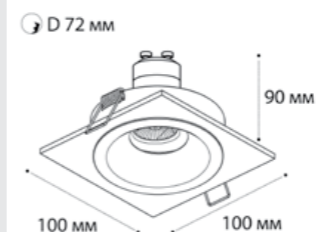

M01-1010 black + M01-1019 white

GU10 / сменная лампа
9W (max)
IP20

M01-1009 пример комплектации