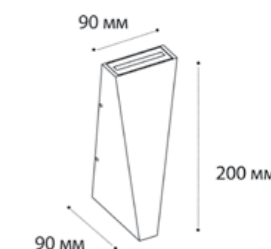

IT01-A310R BLACK

LED модуль 2x3W  
3000K / 550 lm / 0°-120°  
IP54  
Цвет: черный

IT01-A310 DARK GREY

LED модуль 2x3W  
3000K / 660 lm / 0°-120°  
IP54  
Цвет: темно-серый

IT01-A807 DARK GREY

LED модуль 2x3W  
3000K / 660 lm  
15°/120°  
IP54  
Цвет: темно-серый