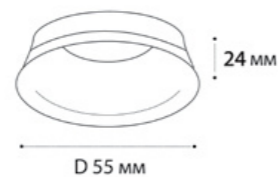

Сменное кольцо
к светильникам IT08-8010
Цвет:
белый / черный / золото