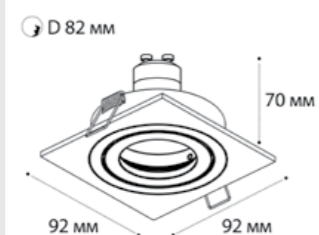

SAG203-4 WHITE
GU5.3 / сменная лампа
2x9W (max)
IP20
Цвет: белый