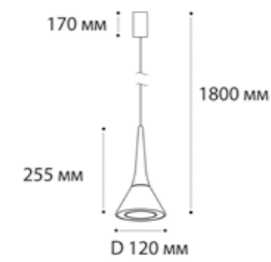

LED модуль 11W
3000K / 963 lm / 100°
IP20
Цвет: медный