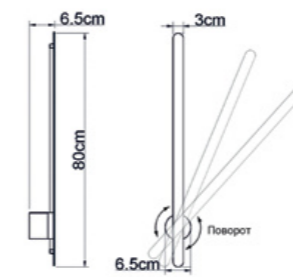

LED модуль 12W
3000K / 400 lm /
IP20
Цвет: черный

DL 3030 WHITE