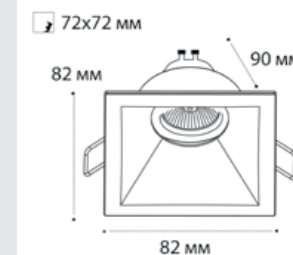

M01-1011 white + honeycomb
GU10 / сменная лампа
9W (max)
IP20

M01-1011 WHITE