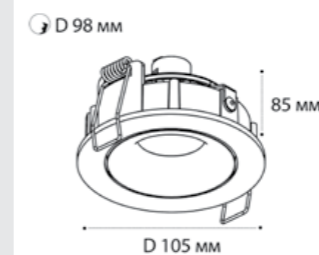

DE-201 black + honeycomb

GU10 / сменная лампа
9W (max)
IP20