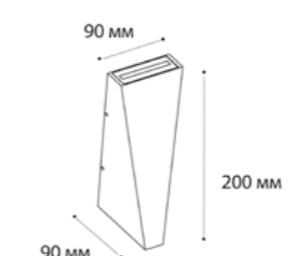

LED модуль 2x3W
3000K / 660 lm
15°/120°
IP54
Цвет: белый