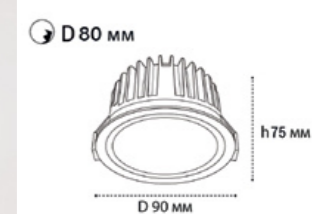

LED модуль 10W
4000K / 900 lm / 80°
IP65
Цвет: белый корпус,
матовый рассеиватель

IT08-8014 рамка одинарная