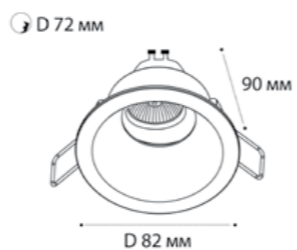

LED модуль 2x10W  
4000K / 1700 lm / 80°  
IP20

**M01-1009 WHITE**

GU10 / сменная лампа  
9W (max)  
IP20  
Цвет: белый

**M01-1010 BLACK**

GU10 / сменная лампа  
9W (max)  
IP20  
Цвет: черный

**M01-1019 рамка одинарная**