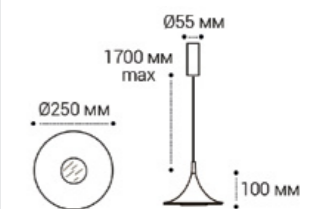

**IT03-1420 WHITE**

LED модуль  
3W / 3000K / 50 lm  
IP20  
Цвет: белый

27x190 мм - с коробкой  
25x185 мм

**IT03-1420 BLACK**

LED модуль  
3W / 3000K / 50 lm  
IP20  
Цвет: черный

27x190 мм - с коробкой  
25x185 мм