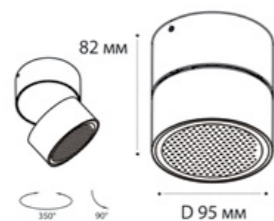

IT02-006 WHITE 3000K

LED модуль 15W
3000K / 940 lm / 80°
IP44
Цвет: белый корпус,
рельефный рассеиватель