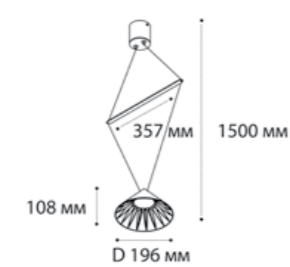

LED модуль 12W
3000K / 1050 lm / 100°
IP20
Цвет: черный с оранжевым