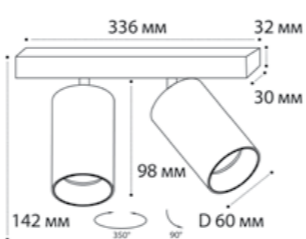

GU10 / сменная лампа
2x9W (max)
IP20
Цвет: черный

DANNY E2 пример комплектации