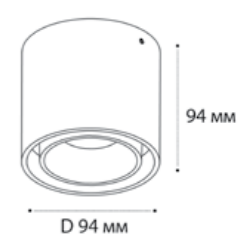

**Sky black + Sky R white**  
GU10 / сменная лампа  
9W (max)  
IP20

**SKY пример комплектации**

**Sky white + Sky R gold**  
GU10 / сменная лампа  
9W (max)  
IP20

**SKY пример комплектации**

**Sky black + Sky R gold**  
GU10 / сменная лампа  
9W (max)  
IP20