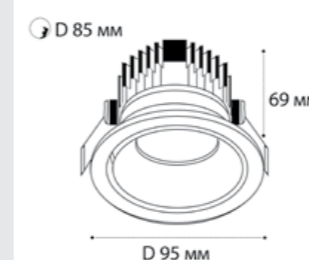

LED модуль 12W
3000K / 755 lm / 60°
IP20
Цвет: белый

LED модуль 12W
3000K / 755 lm / 60°
IP20
Цвет: черный

LED модуль / диммируемый
12W / 3000K / 755 lm / 60°
IP20
Цвет: белый / черный

DIM

white

black

Цвет:
белый / черный / золото

white

black

gold

Цвет: белый / черный

white

black

Цвет: белый / черный

white

black

IT02-008 black +
IT02-008 ring white
LED модуль 12W
3000K / 755 lm / 60°
IP20

IT02-008 white 2 шт +
IT02-QRS2 white
LED модуль 2x12W
3000K / 1510 lm / 60°
IP20

IT02-008 пример комплектации

IT02-008 black +
IT02-QRS1 white
LED модуль 12W
3000K / 755 lm / 60°
IP20

IT02-008 пример комплектации

IT02-008 white 2 шт +
IT02-QRS2 black
LED модуль 2x12W
3000K / 1510 lm / 60°
IP20

IT02-008 пример комплектации

IT02-008 white +
IT02-008 ring black +
IT02-QRS1 black
LED модуль 12W
3000K / 755 lm / 60°
IP20

IT02-008 пример комплектации

IT02-008 black 2 шт +
IT02-008 ring gold 2 шт +
IT02-QRS2 black
LED модуль 2x12W
3000K / 1510 lm / 60°
IP20