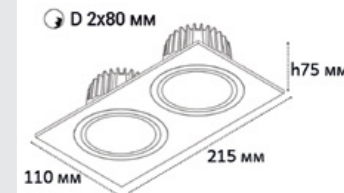

IT08-8018 white - 2 шт
+ IT08-8015 black
LED модуль 2x10W
3000K / 1600 lm / 80°
IP65