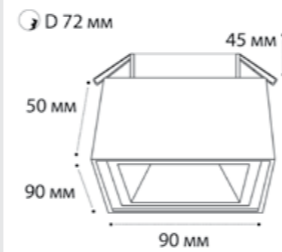

GU10 / сменная лампа
9W (max)
IP20
Цвет: черный

DL 3024 WHITE