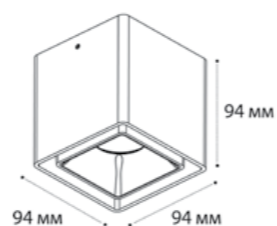

Fashion FX1 black +
Fashion FXR white

GU10 / сменная лампа
9W (max)
IP20