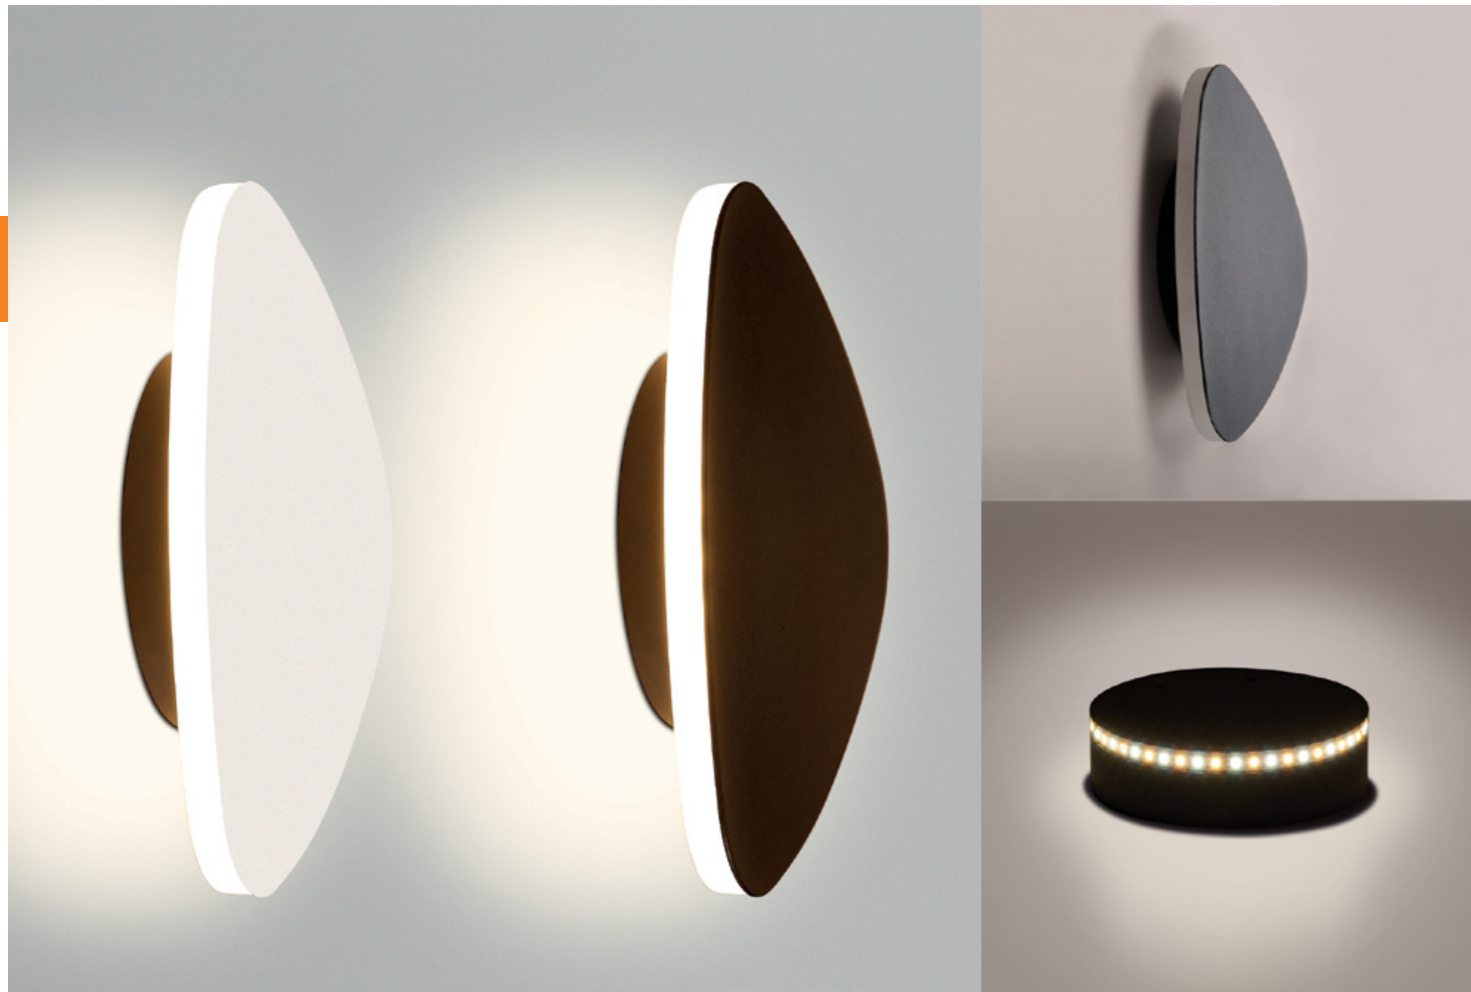

3000K

Артикул	Цвет	Цветовая температура	Источник света	Схема
IT02-014 white IT02-014 black	Корпус белый или черный, матовый рассеиватель	Настенный светильник с тремя типами включения 3000K / 4000K / 6000K	LED модуль 5W (max) / 400 lm IP20	D 140 мм 32 мм
Артикул	Цвет	Цветовая температура	Источник света	Схема
IT02-015 white IT02-015 black	Корпус белый или черный, матовый рассеиватель	Настенный светильник с тремя типами включения 3000K / 4000K / 6000K	LED модуль 5W (max) / 400 lm IP20	D 180 мм 32 мм

Артикул	Цвет	Цветовая температура	Источник света	Схема
IT02-016 white IT02-016 black	Корпус белый или черный, матовый рассеиватель	Настенный светильник с тремя типами включения 3000K / 4000K / 6000K	LED модуль 5W (max) / 400 lm IP20	D 150 мм 32 мм
Артикул	Цвет	Цветовая температура	Источник света	Схема
IT02-017 white IT02-017 black	Корпус белый или черный, матовый рассеиватель	Настенный светильник с тремя типами включения 3000K / 4000K / 6000K	LED модуль 5W (max) / 400 lm IP20	D 200 мм 32 мм