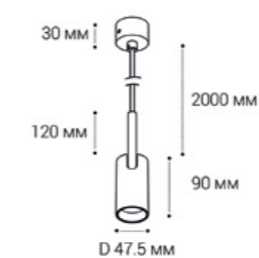

LED модуль / диммируемый
10W / 3000K / 700 lm / 38°
IP20
Цвет: золото с черным