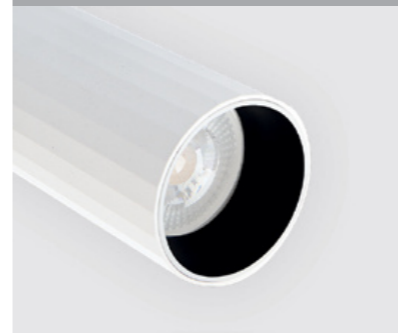

IT08-8050 сменное кольцо

Сменное кольцо  
 к светильникам IT08-8011  
 Цвет:  
 белый / черный / золото

IT08-8011 пример комплектации

IT08-8011 пример комплектации

IT08-8011 пример комплектации

IT08-8011 пример комплектации