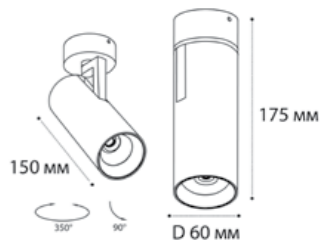

SD 3045 WHITE 3000K

LED модуль / диммируемый  
15W / 3000K / 1000 lm / 38°  
IP20  
Цвет: белый

DIM

SD 3045 WHITE 4000K

LED модуль / диммируемый  
15W / 4000K / 1000 lm / 38°  
IP20  
Цвет: белый

DIM

M03-0106 пример комплектации