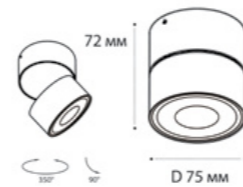

IT02-010 BLACK пример комплектации

**IT02-010 black + IT08-8016 black**  
LED модуль  
10W / 3000K / 4000K / 950 lm / 60°  
IP44  
Цвет: черный корпус

IT02-005 BLACK пример комплектации

**IT02-005 black + IT08-8016 black**  
LED модуль  
10W / 3000K / 4000K / 750 lm / 80°  
IP44  
Цвет: черный корпус, рельефный рассеиватель