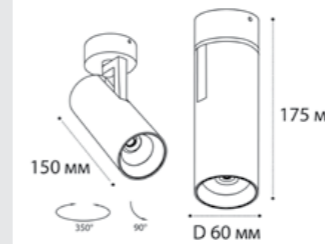

LED модуль / диммируемый
15W / 3000K / 1000 lm / 38°
IP20
Цвет: белый

DIM

LED модуль / диммируемый
15W / 4000K / 1000 lm / 38°
IP20
Цвет: белый

DIM