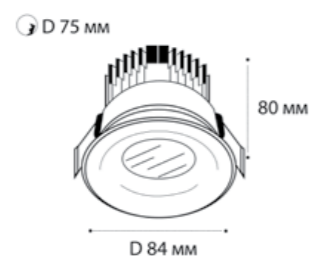

IT06-6016 WHITE 4000K

LED модуль 12W
4000K / 1100 lm / 38°
IP44
Цвет: белый