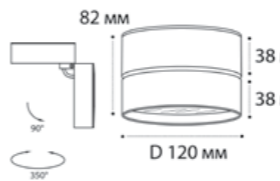

**DIM**

IT02-001 DIM BLACK

LED модуль / диммируемый  
12W / 3000K / 850 lm / 60°  
IP20  
Цвет: черный  
Дополнительно: вставки  
IT02-001 ring: white, gold

**DIM**

M03-008 WHITE 3000K

LED модуль 18W  
3000K / 1260 lm / 120°  
IP20  
Цвет: белый корпус,  
матовый рассеиватель  
Дополнительно:  
DIM драйвер