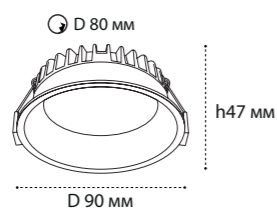

IT08-8013 WHITE 3000K

LED модуль 10W
3000K / 850 lm / 80°
IP20
Цвет: белый

LED модуль 10W
3000K / 850 lm / 80°
IP20
Цвет: белый