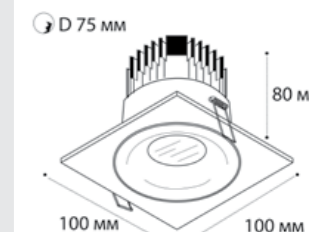

IT06-6016 пример комплектации

IT06-6016 black + IT06-6016 FR1 black

LED модуль 12W
3000K / 4000K
1100 lm / 38°
IP44