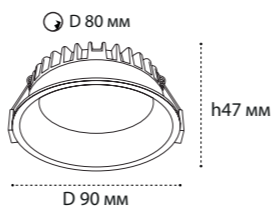

IT08-8013 BLACK 4000K

LED модуль 10W
4000K / 850 lm / 80°
IP20
Цвет: черный

LED модуль 10W
4000K / 850 lm / 80°
IP20
Цвет: черный