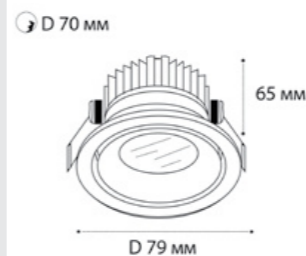

LED модуль 7W
3000K / 400 lm / 36°
IP20
Цвет: белый

M02-026 WHITE