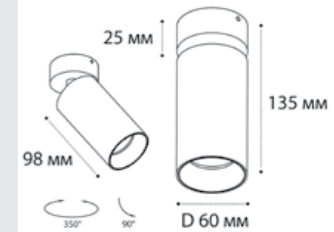

DANNY WHITE

GU10 / сменная лампа
9W (max)
IP20
Цвет: белый

DANNY BLACK

GU10 / сменная лампа
9W (max)
IP20
Цвет: черный

DANNY пример комплектации

**Danny white +
Ring Danny black**
GU10 / сменная лампа
9W (max)
IP20

DANNY пример комплектации

**Danny black +
Ring Danny white**
GU10 / сменная лампа
9W (max)
IP20

DANNY пример комплектации

**Danny black +
Ring Danny gold**
GU10 / сменная лампа
9W (max)
IP20

Ring Danny сменное кольцо

Цвет:
белый / черный / золото