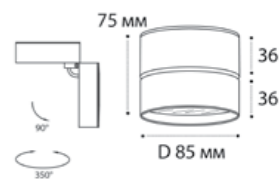

LED модуль 12W
3000K / 960 lm / 120°
IP20
Цвет: черный корпус,
матовый рассеиватель