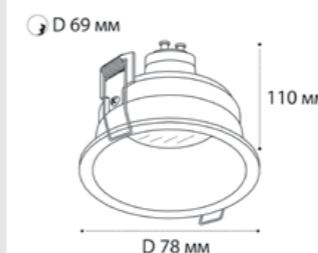

GU10 / сменная лампа
9W (max)
IP20
Цвет: белый корпус,
прозрачное стекло

163711 WHITE