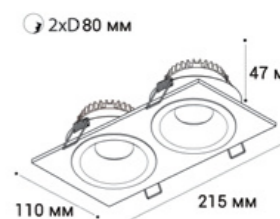

IT08-8013 пример комплектации

IT08-8013 black 2 шт + IT08-8015 white

LED модуль 2x10W
4000K / 1700 lm / 80°
IP20

LED модуль 2x10W
4000K / 1700 lm / 80°
IP20