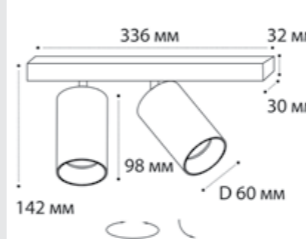

DANNY E2 BLACK

GU10 / сменная лампа  
2x9W (max)  
IP20  
Цвет: черный

DANNY E2 пример комплектации

Danny E2 white +  
Ring Danny black 2 шт

GU10 / сменная лампа  
2x9W (max)  
IP20

DANNY E2 AS пример комплектации