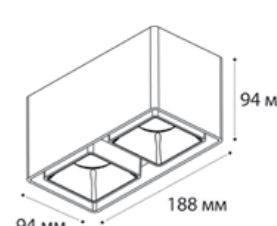

Fashion FX2 black+
Fashion FXR gold - 2 шт

GU10 / сменная лампа
2x9W (max)
IP20