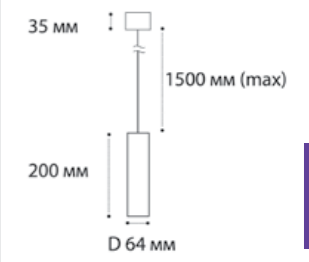

GU10 / сменная лампа
9W (max)
IP20
Цвет: черный