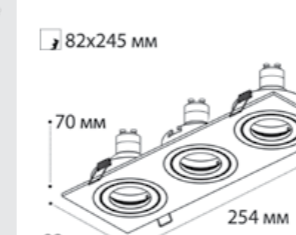

SAG303-4 BLACK
GU5.3 / сменная лампа
3x9W (max)
IP20
Цвет: черный