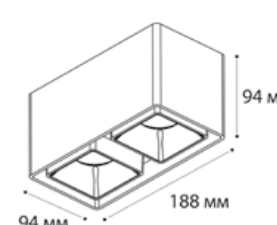

Fashion FX2 black +
Fashion FXR black - 2 шт

GU10 / сменная лампа
2x9W (max)
IP20