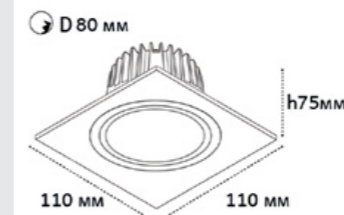

IT08-8018 white
+ IT08-8014 white
LED модуль 10W
3000K / 800 lm / 80°
IP65

IT08-8018 пример комплектации