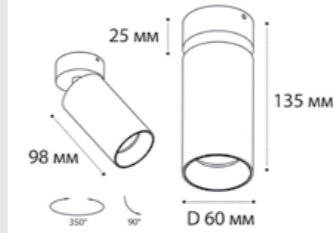

**DANNY BLACK**

GU10 / сменная лампа  
9W (max)  
IP20  
Цвет: черный

**DANNY пример комплектации**

**Danny white +  
Ring Danny black**  
GU10 / сменная лампа  
9W (max)  
IP20

**DANNY пример комплектации**