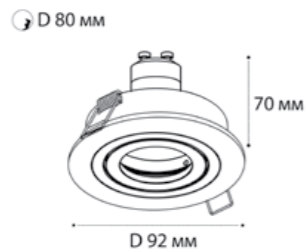

GU10 / сменная лампа
9W (max)
IP20
Цвет: белый

SAC021D SILVER