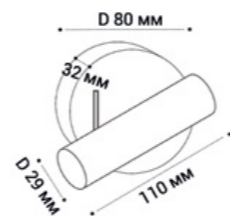

LED модуль 3W
3000K / 150 lm / 36°
IP20
Цвет: черный

IT03-1422 BLACK