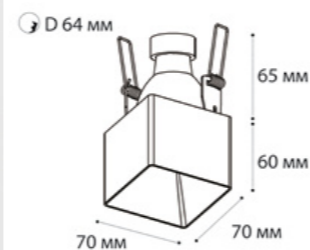

GU10 / сменная лампа
9W (max)
IP20
Цвет: черный

IT07-7011 WHITE