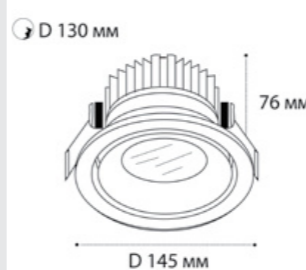

IT06-6018 BLACK 4000K

LED модуль 20W
3000K / 2400 lm / 36°
IP20
Цвет: белый

IT06-6018 WHITE 4000K