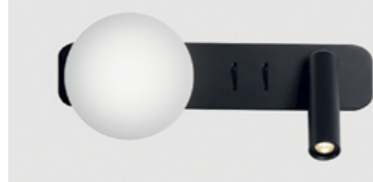

LED модуль 3W + G9 5W
3000K / 380 lm / 36°
IP20
Цвет: черный корпус,
матовый плафон