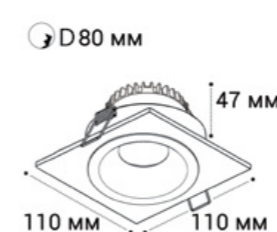

IT08-8013 пример комплектации

IT08-8013 black + IT08-8014 black

LED модуль 10W
4000K / 850 lm / 80°
IP20

LED модуль 10W
4000K / 850 lm / 80°
IP20