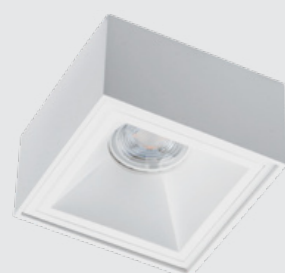

GU10 / сменная лампа
9W (max)
IP20
Цвет: белый

M01-1018 BLACK