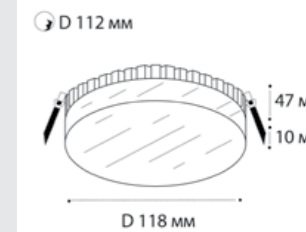

LED модуль 12W
3000K / 520 lm / 105°
IP44
Цвет: плафон
белый матовый