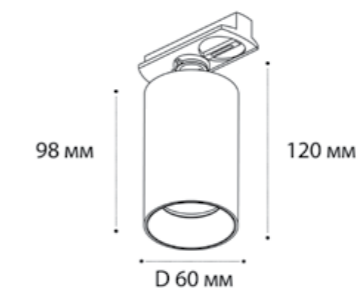

GU10 / сменная лампа
9W (max)
IP20
Цвет: черный / белый / алюминий
Совместимость:
однофазный трек