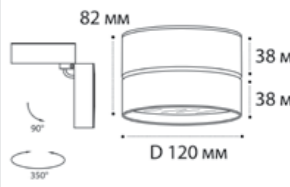

M03-008 black + M03-008 TR black
LED модуль
18W / 3000K / 1260 lm / 120°
IP20
Цвет: черный корпус, матовый рассеиватель

M03-007 BLACK пример комплектации