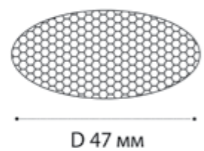

Цвет: белый / черный

**M01-1020 рамка двойная**

Цвет: белый / черный

**HONEYCOMB сотовый фильтр**

Цвет: черный

**M01-1009 пример комплектации**

**M01-1009 white + honeycomb**  
GU10 / сменная лампа  
9W (max)  
IP20