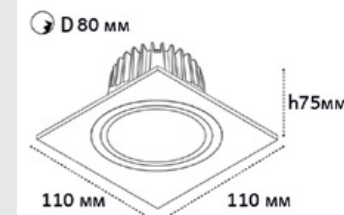

IT08-8018 white
+ IT08-8014 black
LED модуль 10W
3000K / 800 lm / 80°
IP65

IT08-8018 пример комплектации