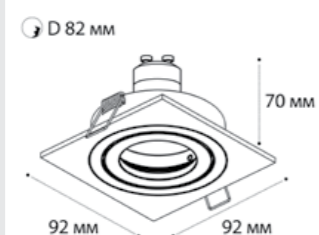

SAG203-4 BLACK
GU5.3 / сменная лампа
2x9W (max)
IP20
Цвет: черный