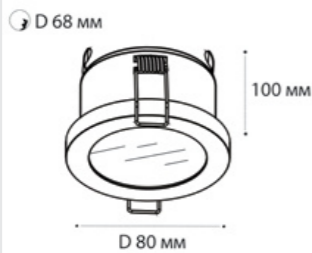

GU10 / сменная лампа
9W (max)
IP54
Цвет: алюминиевый корпус,
матовое стекло

2634 WHITE