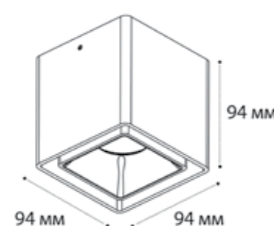

GU10 / сменная лампа  
2x9W (max)  
IP20

FASHION FX1 пример комплектации

Fashion FX1 white +  
Fashion FXR gold

GU10 / сменная лампа  
9W (max)  
IP20

FASHION FX1 пример комплектации

Fashion FX1 alu +  
Fashion FXR white