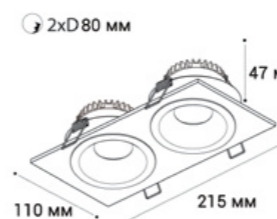

IT08-8013 пример комплектации

IT08-8013 white 2 шт + IT08-8015 white

LED модуль 2x10W
4000K / 1700 lm / 80°
IP20

LED модуль 2x10W
4000K / 1700 lm / 80°
IP20