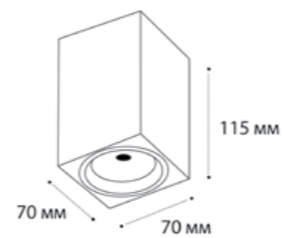

M02-70115 BLACK

GU10 / сменная лампа
9W (max)
IP20
Цвет: черный