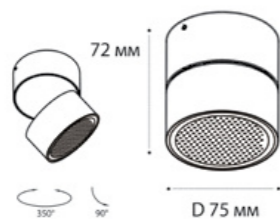

IT02-005 WHITE 4000K

LED модуль 10W
4000K / 750 lm / 80°
IP44
Цвет: белый корпус,
рельефный рассеиватель