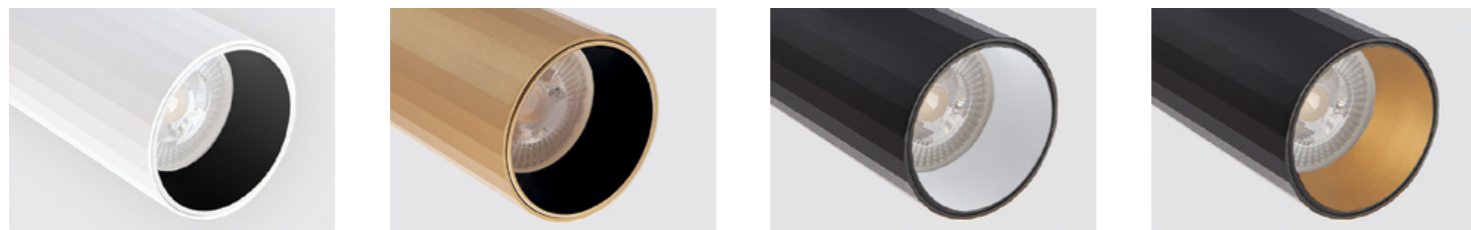

GU10 / сменная лампа  
9W (max)  
IP20  
Цвет: черный / белый / золото

Совместимость:  
однофазный трек

Сменное кольцо  
к светильникам IT08-8010  
Цвет:  
белый / черный / золото

Возможные варианты комплектации (сменное кольцо приобретается дополнительно)