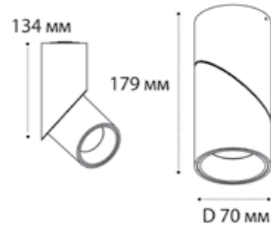

M03-0106 white + M03-0106 ring gold

LED модуль 12W
3000K / 960 lm / 38°
IP20

M03-0106 пример комплектации