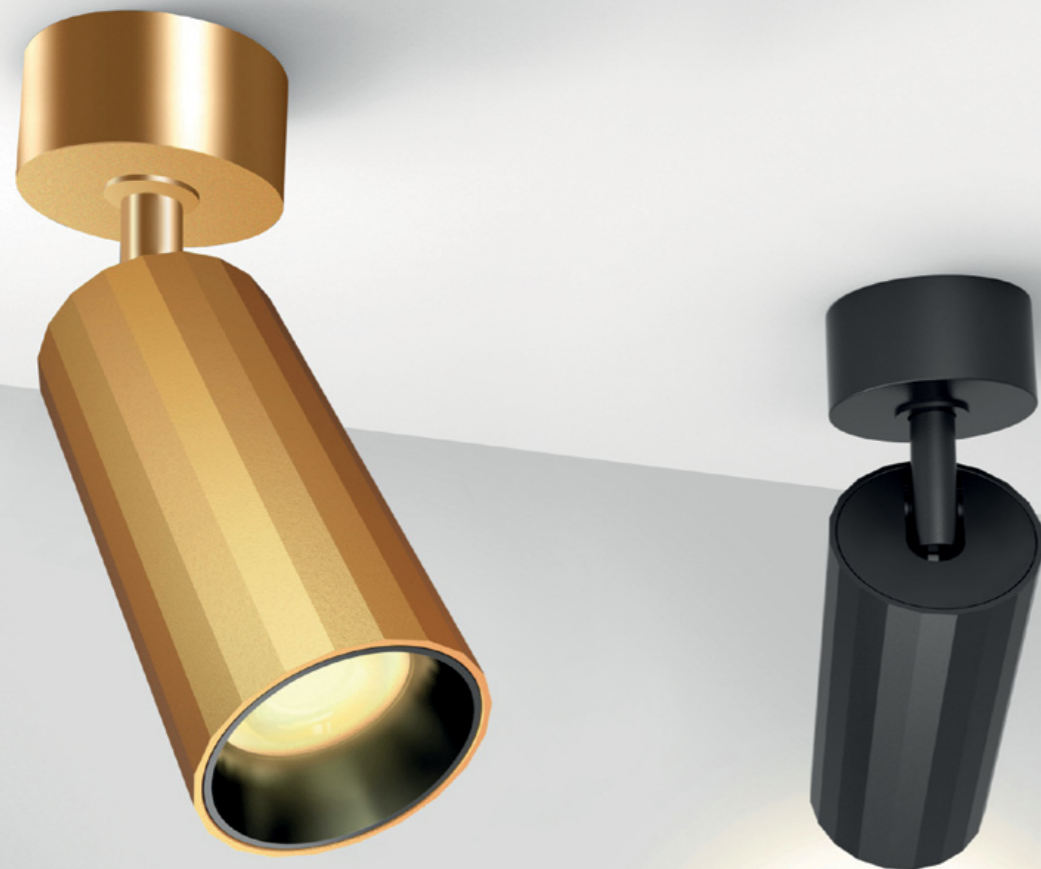

DANNY E3 BLACK

GU10 / сменная лампа  
3x9W (max)  
IP20  
Цвет: черный

Ring Danny сменное кольцо

Цвет:  
белый / черный / золото

Грани - новый элемент дизайна  
 Коллекция настенно-потолочных светильников  
**IT08**