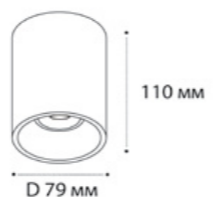

GU10 / сменная лампа
9W (max)
IP20
Цвет: черный

M02-85115 WHITE