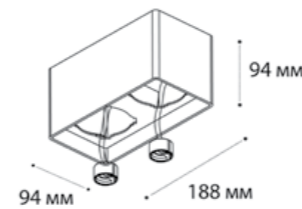

FASHION FX1 корпус

GU10 / сменная лампа
9W (max)
IP20
Цвет:
белый / черный / алюминий

FASHION FXR рефлектор

Цвет:
белый / черный / золото

FASHION FX2 корпус

GU10 / сменная лампа
2x9W (max)
IP20
Цвет: белый / черный

FASHION FXR рефлектор

Цвет:
белый / черный / золото

FASHION FX1 пример комплектации

Fashion FX1 white +
Fashion FXR white

GU10 / сменная лампа
9W (max)
IP20

FASHION FX1 пример комплектации

Fashion FX1 black +
Fashion FXR black

GU10 / сменная лампа
9W (max)
IP20

FASHION FX2 пример комплектации

Fashion FX2 white +
Fashion FXR white - 2 шт

GU10 / сменная лампа
2x9W (max)
IP20

FASHION FX2 пример комплектации

Fashion FX2 black +
Fashion FXR black - 2 шт

GU10 / сменная лампа
2x9W (max)
IP20

FASHION FX1 пример комплектации

Fashion FX1 white +
Fashion FXR black

GU10 / сменная лампа
9W (max)
IP20

FASHION FX1 пример комплектации

Fashion FX1 black +
Fashion FXR white

GU10 / сменная лампа
9W (max)
IP20

FASHION FX2 пример комплектации

Fashion FX2 white +
Fashion FXR black - 2 шт

GU10 / сменная лампа
2x9W (max)
IP20

FASHION FX2 пример комплектации

Fashion FX2 black +
Fashion FXR white - 2 шт

GU10 / сменная лампа
2x9W (max)
IP20

FASHION FX1 пример комплектации

Fashion FX1 white +
Fashion FXR gold

GU10 / сменная лампа
9W (max)
IP20

FASHION FX1 пример комплектации

Fashion FX1 alu +
Fashion FXR white

GU10 / сменная лампа
9W (max)
IP20

FASHION FX2 пример комплектации

Fashion FX2 white +
Fashion FXR gold - 2 шт

GU10 / сменная лампа
2x9W (max)
IP20

FASHION FX2 пример комплектации

Fashion FX2 black+
Fashion FXR gold - 2 шт

GU10 / сменная лампа
2x9W (max)
IP20