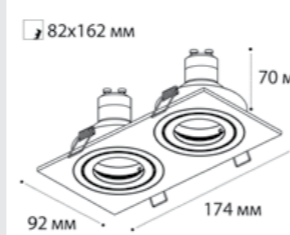

SAG303-4 WHITE
GU5.3 / сменная лампа
3x9W (max)
IP20
Цвет: белый