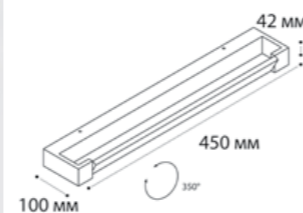

LED модуль 12W
3000K / 465 lm / 355°
IP44
Цвет: черный корпус,
матовый рассеиватель