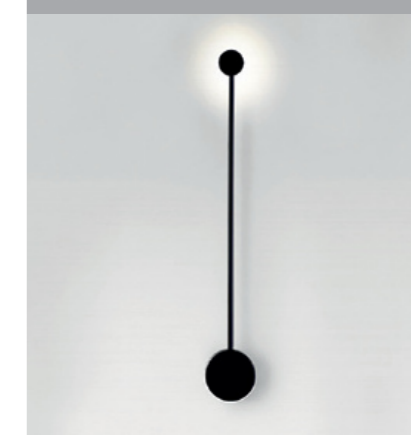

IT01-1070 BLACK

LED модуль 12W  
3000K / 900 lm / 180°  
IP54     
Цвет: черный корпус,  
матовый рассеиватель

IT03-1434 BLACK

LED модуль 4W  
3000K / 200 lm  
IP20  
Цвет: черный

IT03-1435 BLACK

LED модуль 4W  
3000K / 237 lm  
IP20  
Цвет: черный