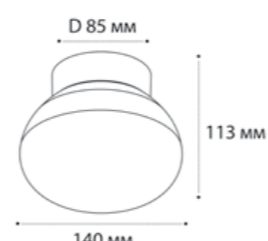

DL 3030 WHITE

LED модуль 6W  
3000K / 300 lm / 100°  
IP54  
Цвет: белый корпус, матовый плафон

DL 3030 BLACK

LED модуль 6W  
3000K / 300 lm / 100°  
IP54  
Цвет: черный корпус, матовый плафон

M04-525-125 BLACK