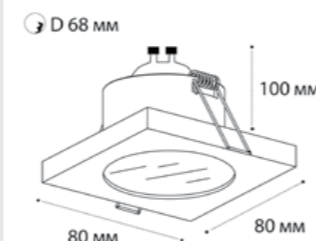

GU10 / сменная лампа
9W (max)
IP44
Цвет: белый корпус,
матовое стекло

IT06-6019 WHITE 3000K