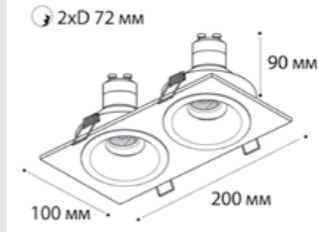

M01-1009 white - 2 шт + M01-1020 white

GU10 / сменная лампа
2x9W (max)
IP20

M01-1010 пример комплектации