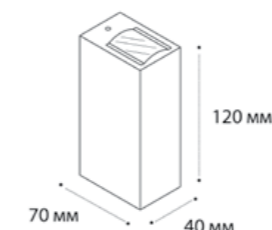

LED модуль 2x3W
3000K / 660 lm / 10°
IP54
Цвет: белый