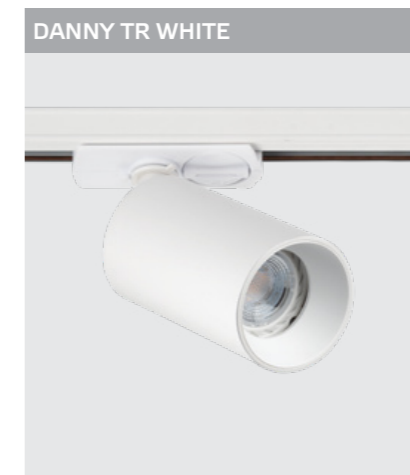

GU10 / сменная лампа  
9W (max)  
IP20  
Цвет: черный / белый / золото

Совместимость:  
однофазный трек

Сменное кольцо  
к светильникам IT08-8010  
Цвет:  
белый / черный / золото

Возможные варианты комплектации (сменное кольцо приобретается дополнительно)