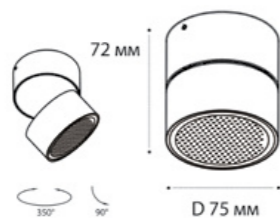

IT02-005 WHITE 3000K

LED модуль 10W
3000K / 750 lm / 80°
IP44
Цвет: белый корпус,
рельефный рассеиватель