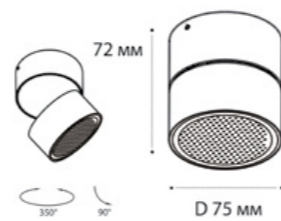

IT02-005 BLACK 3000K

LED модуль 10W
3000K / 750 lm / 80°
IP44
Цвет: черный корпус,
рельефный рассеиватель

IT02-012 ring внутреннее кольцо

Сменное кольцо
к светильнику IT02-005
белый / черный / золото