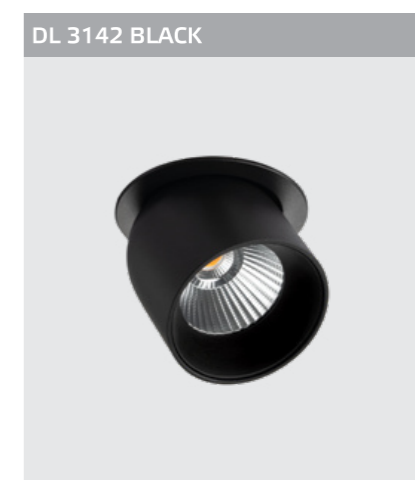

**DANNY FR WHITE**  
 GU10 / сменная лампа  
 9W (max)  
 IP20  
 Цвет: белый

**DANNY FR BLACK**  
 GU10 / сменная лампа  
 9W (max)  
 IP20  
 Цвет: черный

**DL 3142 WHITE**  
 LED модуль 8W  
 3000K / 550 lm / 38°  
 IP20  
 Цвет: белый