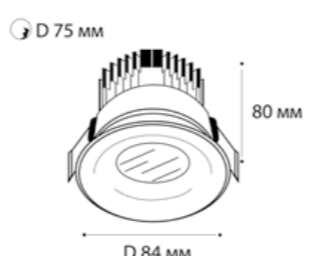

IT06-6016 BLACK 4000K

LED модуль 12W
4000K / 1100 lm / 38°
IP44
Цвет: черный