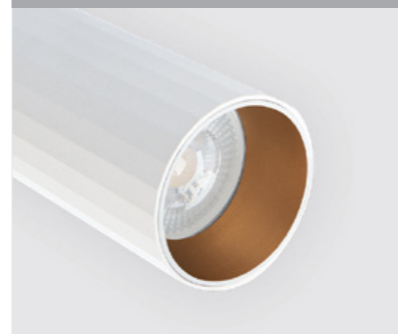

IT08-8050 сменное кольцо

Сменное кольцо  
 к светильникам IT08-8011  
 Цвет:  
 белый / черный / золото

IT08-8011 пример комплектации

IT08-8011 пример комплектации

IT08-8011 пример комплектации

IT08-8011 пример комплектации