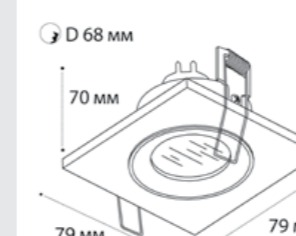

IT06-6015 WHITE
LED модуль / диммируемый
30W / 3000K / 2300 lm / 105°
IP20
Цвет: белый корпус,
матовый рассеиватель