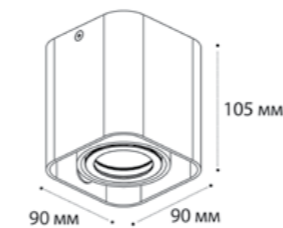

5641 BLACK

GU10 / сменная лампа
9W (max)
IP20
Цвет: черный