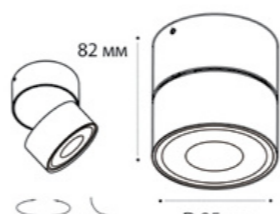

LED модуль 15W
4000K / 1350 lm / 60°
IP44
Цвет: черный

IT02-001 WHITE