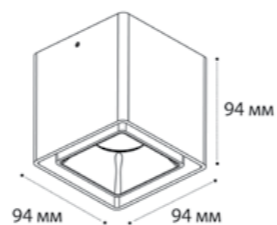

GU10 / сменная лампа  
9W (max)  
IP20

FASHION FX2 пример комплектации

Fashion FX2 white +  
Fashion FXR white - 2 шт

GU10 / сменная лампа  
2x9W (max)  
IP20

FASHION FX2 пример комплектации

Fashion FX2 black +  
Fashion FXR black - 2 шт