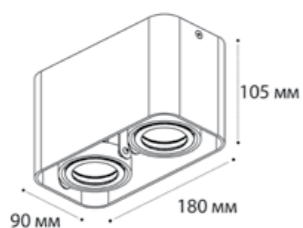

5642 WHITE

GU10 / сменная лампа
2x9W (max)
IP20
Цвет: белый