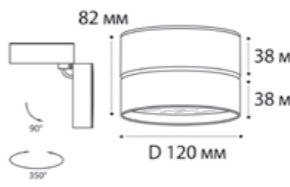

M03-008 white + M03-008 TR white
LED модуль
18W / 3000K / 1260 lm / 120°
IP20
Цвет: белый корпус, матовый рассеиватель

M03-007 WHITE пример комплектации