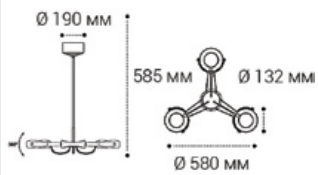

IT03-1429 BLACK/ORANGE

LED модуль 14W  
3000K / 1225 lm / 100°  
IP20  
Цвет: черный с оранжевым

IT03-1428 COFFEE

LED модуль 5W  
3000K / 438 lm / 100°  
IP20  
Цвет: медный

IT03-1428 BLACK

LED модуль 5W  
3000K / 438 lm / 100°  
IP20  
Цвет: черный