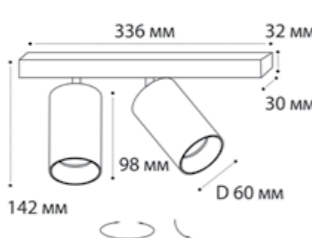

GU10 / сменная лампа
2x9W (max)
IP20
Цвет: белый

DANNY E2 AS BLACK