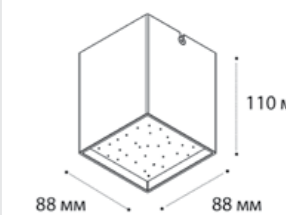

DL 3028 WHITE 4000K

LED модуль 7W
4000K / 500 lm / 100°
IP20
Цвет: белый корпус,
матовый рассеиватель