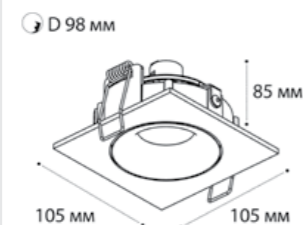

GU10 / сменная лампа
9W (max)
IP20
Цвет: черный

DE-202 BLACK