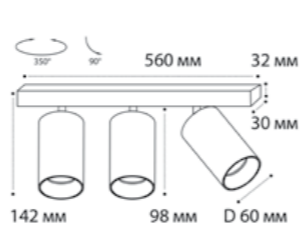

GU10 / сменная лампа
3x9W (max)
IP20
Цвет: черный