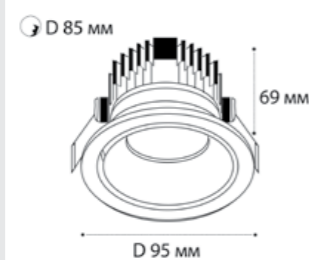

LED модуль 12W
3000K / 755 lm / 60°
IP20
Цвет: белый