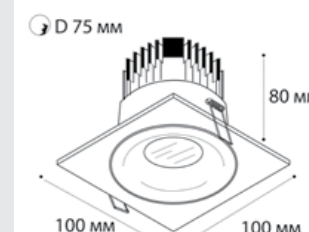

**IT06-6016 black + IT06-6016 FR1 white**

LED модуль 12W  
3000K / 4000K  
1100 lm / 38°  
IP44 

**IT06-6016** пример комплектации

**IT06-6016 white + IT06-6016 FR1 black**

LED модуль 12W  
3000K / 4000K  
1100 lm / 38°  
IP44 