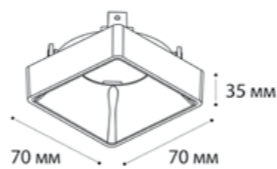

FASHION FX1 корпус

GU10 / сменная лампа  
9W (max)  
IP20  
Цвет:  
белый / черный / алюминий

FASHION FXR рефлектор

Цвет:  
белый / черный / золото

FASHION FX2 корпус

GU10 / сменная лампа  
2x9W (max)  
IP20  
Цвет: белый / черный