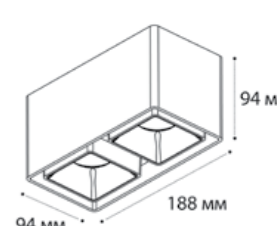

Fashion FX2 black +
Fashion FXR white - 2 шт

GU10 / сменная лампа
2x9W (max)
IP20