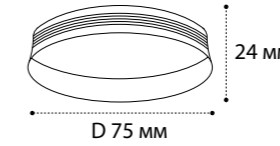

IT02-013 ring внутреннее кольцо

Сменное кольцо
к светильнику IT02-006
белый / черный / золото