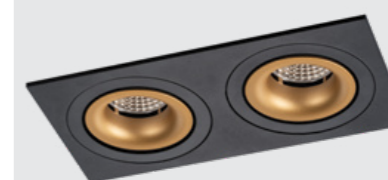

IT02-008 black 2 шт +
IT02-008 ring gold 2 шт +
IT02-QRS2 black
LED модуль 2x12W
3000K / 1510 lm / 60°
IP20