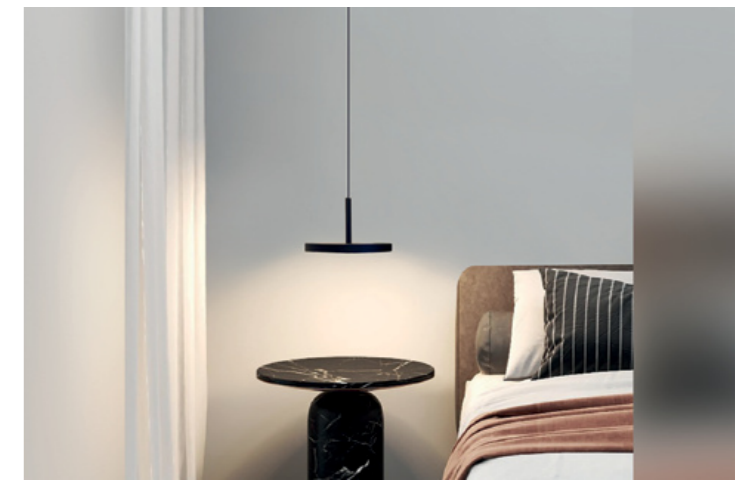

LED модуль 12W
3000K / 650 lm / 90°
IP20

Цвет: белый корпус,
рельефный рассеиватель

LED модуль 12W
3000K / 650 lm / 90°
IP20

Цвет: черный корпус,
рельефный рассеиватель

LED модуль 6W
3000K / 470 lm / 36°
IP20

Цвет: черный корпус,
дымчатое стекло

LED модуль 6W
3000K / 300 lm / 360°
IP20

Цвет: черный корпус,
матовое стекло

LED модуль 6W
3000K / 300 lm / 360°
IP20

Цвет: черный корпус,
матовое стекло