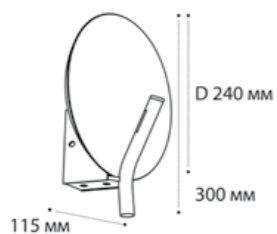

LED модуль 5W
3000K / 438 lm / 100°
IP20
Цвет: белый с черным