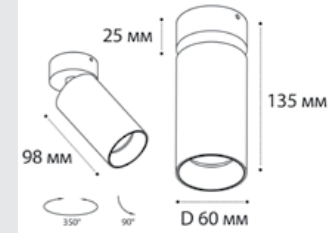

DANNY пример комплектации

**Danny black +
Ring Danny white**
GU10 / сменная лампа
9W (max)
IP20