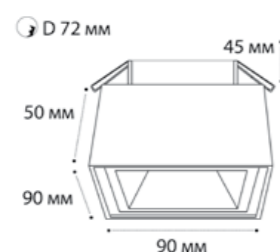

GU10 / сменная лампа
9W (max)
IP20
Цвет: белый

M01-1018 BLACK