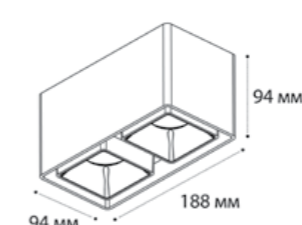

GU10 / сменная лампа  
9W (max)  
IP20

FASHION FX2 пример комплектации

Fashion FX2 white +  
Fashion FXR white - 2 шт

GU10 / сменная лампа  
2x9W (max)  
IP20

FASHION FX2 пример комплектации

Fashion FX2 black +  
Fashion FXR black - 2 шт