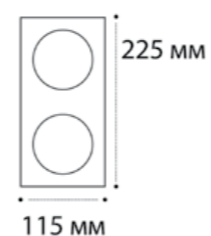

IT02-008 пример комплектации

IT02-008 black +
IT02-008 ring white
LED модуль 12W
3000K / 755 lm / 60°
IP20