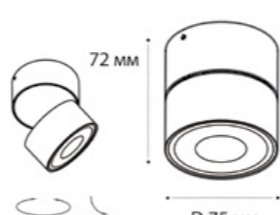

LED модуль 10W
3000K / 950 lm / 60°
IP44
Цвет: черный

IT02-010 WHITE 4000K