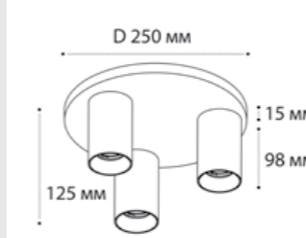

GU10 / сменная лампа
3x9W (max)
IP20
Цвет: белый

DANNY R3 BLACK