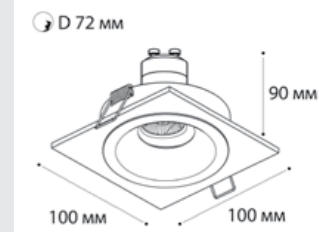

**M01-1009 пример комплектации**

**M01-1009 white + M01-1019 white**

GU10 / сменная лампа  
9W (max)  
IP20

**M01-1010 пример комплектации**

**M01-1010 black + M01-1019 black**

GU10 / сменная лампа  
9W (max)  
IP20