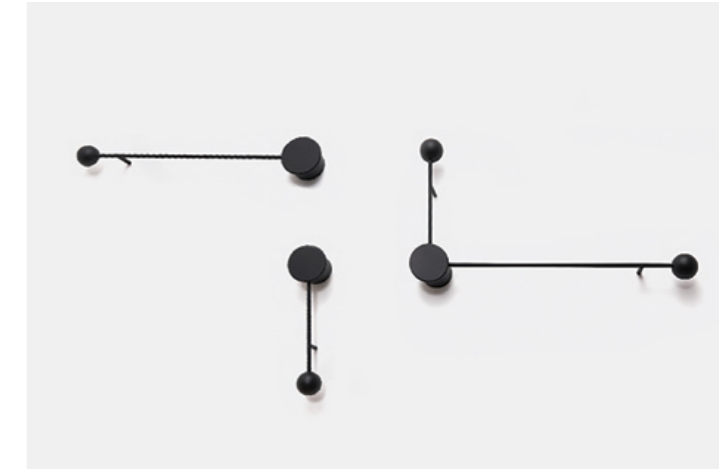

LED модуль 18W
3000K / 755 lm / 180°
IP44
Цвет: белый корпус,
матовый рассеиватель

LED модуль 12W
3000K / 400 lm / 180°
IP44
Цвет: белый корпус,
матовый рассеиватель

LED модуль 12W
3000K / 400 lm / 180°
IP44
Цвет: черный корпус,
матовый рассеиватель

LED модуль 12W
3000K / 465 lm / 355°
IP44
Цвет: белый корпус,
матовый рассеиватель

LED модуль 12W
3000K / 465 lm / 355°
IP44
Цвет: черный корпус,
матовый рассеиватель

LED модуль 12W
3000K / 900 lm / 180°
IP54
Цвет: белый корпус,
матовый рассеиватель

LED модуль 12W
3000K / 900 lm / 180°
IP54
Цвет: черный корпус,
матовый рассеиватель

LED модуль 4W
3000K / 200 lm
IP20
Цвет: черный

LED модуль 4W
3000K / 237 lm
IP20
Цвет: черный

LED модуль 7W
3000K / 419 lm
IP20
Цвет: черный

LED модуль 12W
3000K / 1100 lm / 355°
IP54
Цвет: серый корпус,
матовый рассеиватель