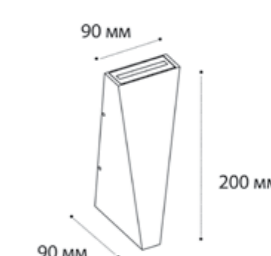

IT01-1088/60 WHITE

LED модуль 18W  
3000K / 755 lm / 180°  
IP44     
Цвет: белый корпус,  
матовый рассеиватель

IT01-1088/45 WHITE

LED модуль 12W  
3000K / 400 lm / 180°  
IP44     
Цвет: белый корпус,  
матовый рассеиватель