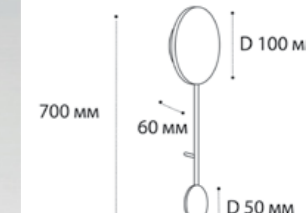

IT01-1070 BLACK

LED модуль 12W  
3000K / 900 lm / 180°  
IP54     
Цвет: черный корпус,  
матовый рассеиватель

IT03-1434 BLACK

LED модуль 4W  
3000K / 200 lm  
IP20  
Цвет: черный

IT03-1435 BLACK

LED модуль 4W  
3000K / 237 lm  
IP20  
Цвет: черный