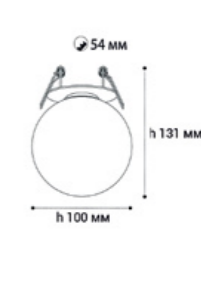

LED модуль 6W
3000K / 300 lm / 360°
IP20

Цвет: черный корпус,
матовое стекло