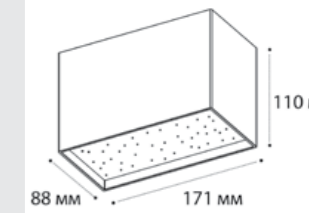

DL 3029 BLACK 3000K

LED модуль 15W
3000K / 700 lm / 100°
IP20
Цвет: черный корпус,
матовый рассеиватель