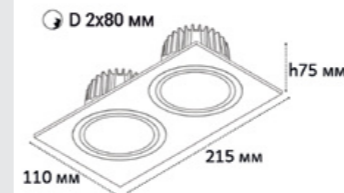

IT08-8018 white - 2 шт
+ IT08-8015 white
LED модуль 2x10W
3000K / 1600 lm / 80°
IP65

IT08-8018 пример комплектации