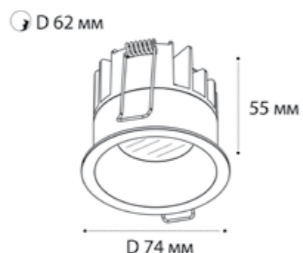

LED модуль 12W  
3000K / 925 lm / 36°  
IP20  
Цвет: белый

IT08-8021 WHITE 4000K

LED модуль 12W  
4000K / 925 lm / 36°  
IP20  
Цвет: белый

DL 3241 WHITE

LED модуль 10W  
3000K / 650 lm / 38°  
IP54   
Цвет: белый корпус,  
прозрачное стекло