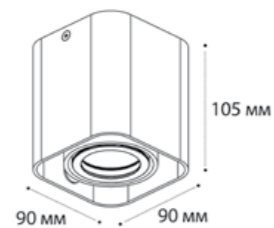

**M02-70115 WHITE**

GU10 / сменная лампа  
9W (max)  
IP20  
Цвет: белый

**M02-70115 BLACK**

GU10 / сменная лампа  
9W (max)  
IP20  
Цвет: черный

**5641 WHITE**

GU10 / сменная лампа  
9W (max)  
IP20  
Цвет: белый