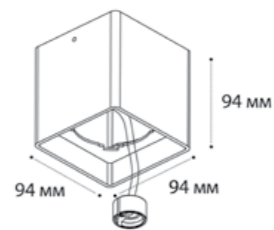

GU10 / сменная лампа
9W (max)
IP20
Цвет:
белый / черный / алюминий