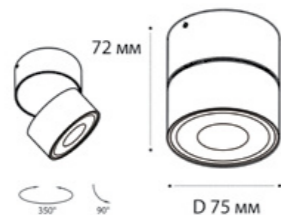

LED модуль 10W
3000K / 950 lm / 60°
IP44
Цвет: белый

IT02-010 BLACK 3000K