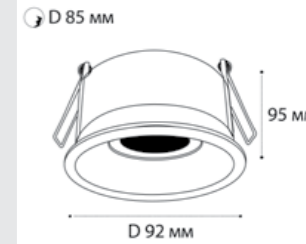

GU10 / сменная лампа  
9W (max)  
IP20  
Цвет: черный

IT06-6011 WHITE 3000K

LED модуль 7W  
3000K / 400 lm / 36°  
IP20  
Цвет: белый

M02-026 WHITE

GU10 / сменная лампа  
9W (max)  
IP20  
Цвет: белый

SAC021D WHITE