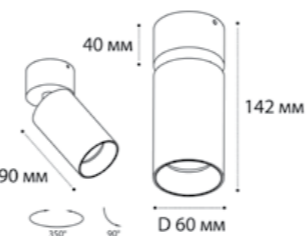

SD 3043/ SD 3045 примеры комплектации

Комплектация:  
SD 3045 white  
+ Ring for 15W gold

Комплектация:  
SD 3043 white  
+ Ring for 10W gold

Комплектация:  
SD 3043 black  
+ Ring for 10W gold

арт. Ring for 10W gold