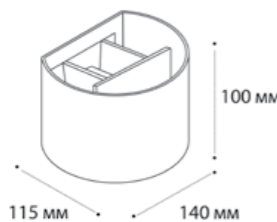

LED модуль 2x3W
3000K / 550 lm / 0°-120°
IP54
Цвет: белый