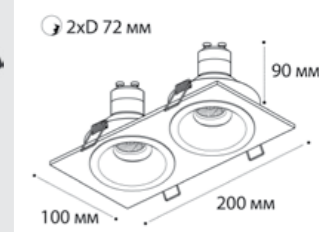

**M01-1010 пример комплектации**

**M01-1010 black - 2 шт + M01-1020 white**

GU10 / сменная лампа  
2x9W (max)  
IP20

**M01-1009 пример комплектации**

**M01-1009 white - 2 шт + M01-1020 black**

GU10 / сменная лампа  
2x9W (max)  
IP20