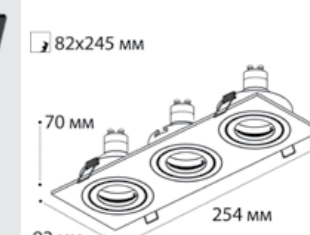

SAG103-4 BLACK
GU5.3 / сменная лампа
9W (max)
IP20
Цвет: черный