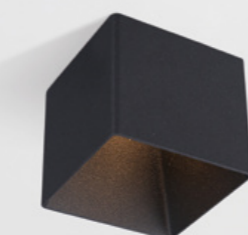

GU10 / сменная лампа
9W (max)
IP20
Цвет: черный

IT07-7011 WHITE