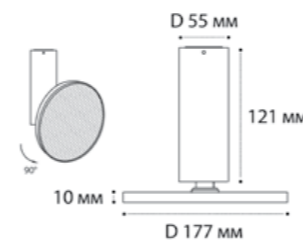

M03-096 BLACK

LED модуль
12W / 3000K / 1050 lm / 120°
IP20
Цвет: черный корпус,
матовый рассеиватель