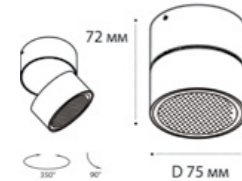

IT02-005 white + IT08-8016 white
LED модуль
10W / 3000K / 4000K / 750 lm / 80°
IP44
Цвет: белый корпус, рельефный рассеиватель

IT02-011 WHITE пример комплектации