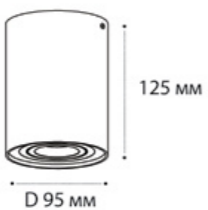

GU10 / сменная лампа
9W (max)
IP20
Цвет: белый