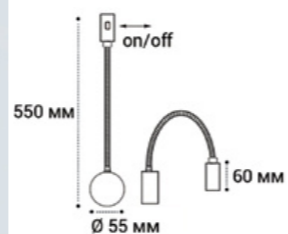

IT08-8019 BLACK

LED модуль 8W  
3000K / 385 lm / 80°  
IP20  
Цвет: черный

3026 WHITE

LED модуль 3W  
3000K / 120 lm / 20°  
IP20  
Цвет: белый

3026 BLACK

LED модуль 3W  
3000K / 120 lm / 20°  
IP20  
Цвет: черный