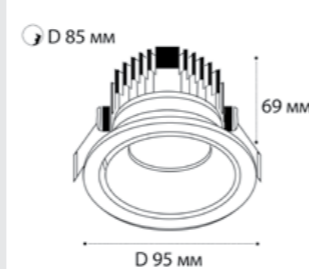

LED модуль 12W
3000K / 755 lm / 60°
IP20
Цвет: черный