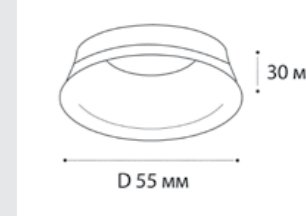

Цвет:
белый / черный / золото