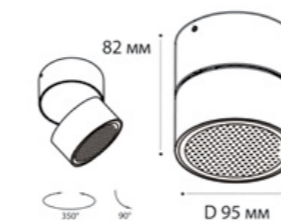

IT02-006 BLACK 3000K

LED модуль 15W
3000K / 940 lm / 80°
IP44
Цвет: черный корпус,
рельефный рассеиватель