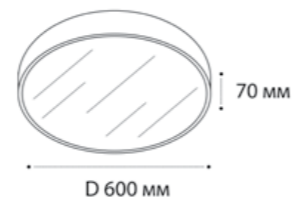

LED модуль 72W
3000K / 4968 lm / 100°
IP20
Цвет: белый корпус, матовый рассеиватель

LED модуль 95W
3000K / 6555 lm / 100°
IP20
Цвет: белый корпус, матовый рассеиватель

LED модуль 6W
3000K / 300 lm / 100°
IP54
Цвет: белый корпус, матовый плафон

LED модуль 6W
3000K / 300 lm / 100°
IP54
Цвет: черный корпус, матовый плафон

Артикул	Цвет	Цветовая температура	Источник света	Схема
M04-525-95	корпус белый или черный, матовый рассеиватель	3000K 4000K	LED модуль 7W / 560 lm / 90° IP20	
M04-525-125	корпус белый или черный, матовый рассеиватель	3000K 4000K	LED модуль 12W / 960 lm / 90° IP20	
M04-525-146	корпус белый или черный, матовый рассеиватель	3000K 4000K	LED модуль 18W / 1440 lm / 90° IP20	
M04-525-175	корпус белый или черный, матовый рассеиватель	3000K 4000K	LED модуль 24W / 1920 lm / 90° IP20