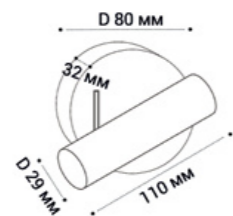

IT08-8023 WHITE 3000K

LED модуль 3W
3000K / 150 lm / 36°
IP20
Цвет: белый

IT08-8023 BLACK 3000K