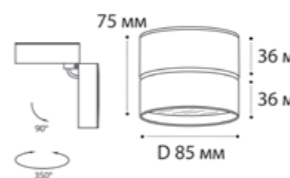

M03-007 white + M03-007 TR white
LED модуль
12W / 3000K / 960 lm / 120°
IP20
Цвет: белый корпус, матовый рассеиватель

M04-525-146 BLACK пример комплектации