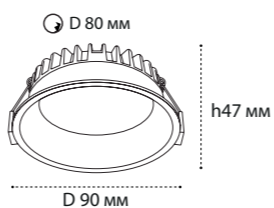

IT08-8013 BLACK 3000K

LED модуль 10W
3000K / 850 lm / 80°
IP20
Цвет: черный

LED модуль 10W
3000K / 850 lm / 80°
IP20
Цвет: черный