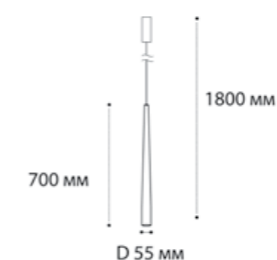

LED модуль 5W
3000K / 438 lm / 100°
IP20
Цвет: медный