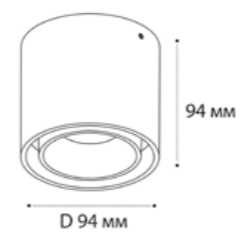

**SKY пример комплектации**

**Sky black + Sky R black**  
GU10 / сменная лампа  
9W (max)  
IP20

**SKY пример комплектации**

**Sky white + Sky R black**  
GU10 / сменная лампа  
9W (max)  
IP20

**SKY пример комплектации**