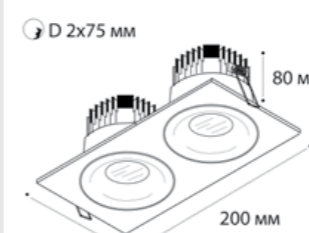

IT06-6016 пример комплектации

IT06-6016 white - 2 шт + IT06-6016 FR2 white

LED модуль 2x12W
3000K / 4000K
2200 lm / 38°
IP44