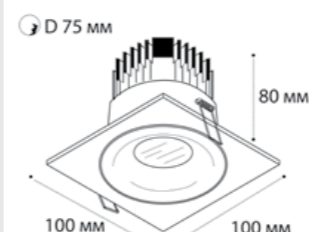

IT06-6016 пример комплектации

IT06-6016 black + IT06-6016 FR1 white

LED модуль 12W
3000K / 4000K
1100 lm / 38°
IP44