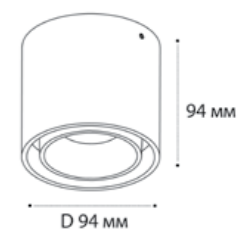

SKY пример комплектации

Sky black + Sky R white
GU10 / сменная лампа
9W (max)
IP20