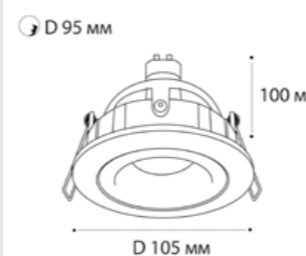

GU10 / сменная лампа
9W (max)
IP20
Цвет: белый