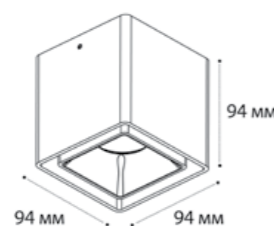

GU10 / сменная лампа  
2x9W (max)  
IP20

FASHION FX1 пример комплектации

Fashion FX1 white +  
Fashion FXR black

GU10 / сменная лампа  
9W (max)  
IP20

FASHION FX1 пример комплектации

Fashion FX1 black +  
Fashion FXR white