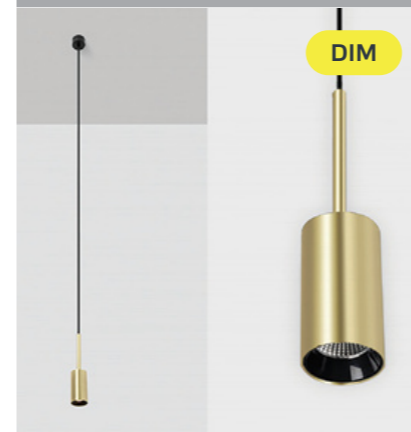

LED модуль / диммируемый
10W / 3000K / 700 lm / 38°
IP20
Цвет: золото с черным