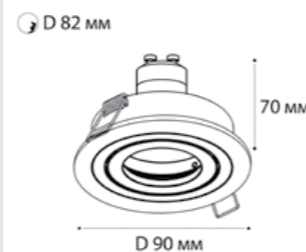

IT06-6017 WHITE 4000K

LED модуль 12W  
4000K / 1400 lm / 36°  
IP20  
Цвет: белый

M02-026019 WHITE

GU10 / сменная лампа  
9W (max)  
IP20  
Цвет: белый

SAC021D SILVER

GU5.3 / сменная лампа  
9W (max)  
IP20  
Цвет: алюминий