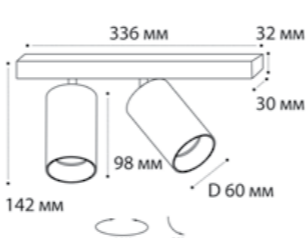

Danny E2 AS black +  
Ring Danny white 2 шт

GU10 / сменная лампа  
2x9W (max)  
IP20

DANNY E2 AS WHITE

GU10 / сменная лампа  
2x9W (max)  
IP20  
Цвет: белый

DANNY E2 AS BLACK

GU10 / сменная лампа  
2x9W (max)  
IP20  
Цвет: черный