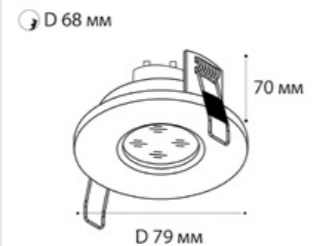

GU5.3 / сменная лампа
9W (max)
IP54
Цвет: белый корпус,
прозрачное стекло

QSO 006L BLACK