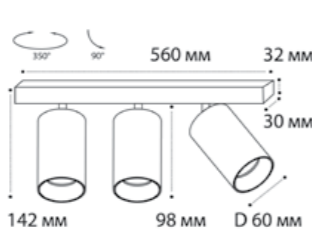

GU10 / сменная лампа
3x9W (max)
IP20
Цвет: белый

DANNY E3 BLACK