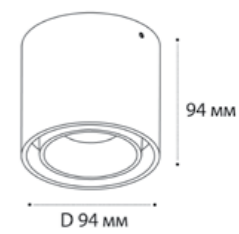

**SKY пример комплектации**

**Sky black + Sky R black**  
GU10 / сменная лампа  
9W (max)  
IP20

**SKY пример комплектации**

**Sky white + Sky R black**  
GU10 / сменная лампа  
9W (max)  
IP20

**SKY пример комплектации**