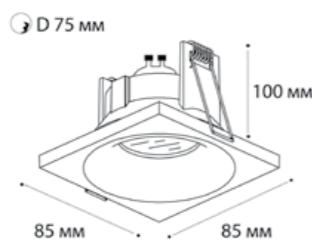

GU10 / сменная лампа
9W (max)
IP44
Цвет: белый корпус,
матовое стекло

2638 WHITE