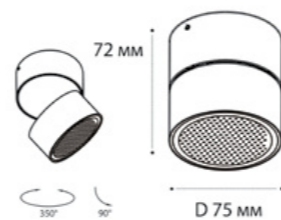

IT02-005 BLACK 4000K

LED модуль 10W
4000K / 750 lm / 80°
IP44
Цвет: черный корпус,
рельефный рассеиватель