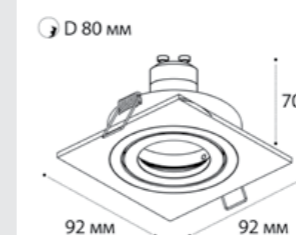

M02-026021 WHITE
GU10 / сменная лампа
2x9W (max)
IP20
Цвет: белый