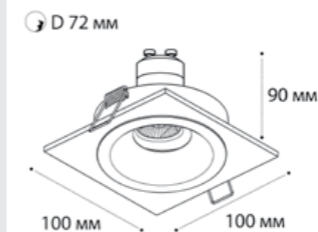

M01-1010 пример комплектации

M01-1009 white + M01-1019 white

GU10 / сменная лампа
9W (max)
IP20

M01-1010 пример комплектации