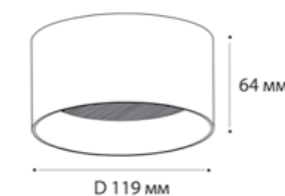

5600 WHITE

GU10 / сменная лампа  
9W (max)  
IP20  
Цвет: белый

5600 BLACK

GU10 / сменная лампа  
9W (max)  
IP20  
Цвет: черный

IT02-004 WHITE 3000K

LED модуль 15W  
3000K / 737 lm / 105°  
IP44  
Цвет: белый корпус,  
рельефный рассеиватель