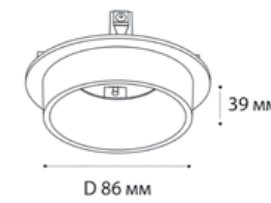

M03-096 WHITE

LED модуль
12W / 3000K / 1050 lm / 120°
IP20
Цвет: белый корпус,
матовый рассеиватель

M03-096 BLACK

LED модуль
12W / 3000K / 1050 lm / 120°
IP20
Цвет: черный корпус,
матовый рассеиватель

M03-098 WHITE

DIM

LED модуль / диммируемый
12W / 3000K / 1050 lm / 120°
IP20
Цвет: белый корпус,
матовый рассеиватель

M03-098 BLACK

DIM

LED модуль / диммируемый
12W / 3000K / 1050 lm / 120°
IP20
Цвет: черный корпус,
матовый рассеиватель

M03-095 GOLD/BLACK

GU10 / сменная лампа
9W (max)
IP20
Цвет: матовое золото
с черным

SKY корпус

white
black

GU10 / сменная лампа
9W (max)
IP20
Цвет: белый, черный

SKY R рефлектор

white
black gold

Цвет:
белый / черный / золото

SKY пример комплектации

Sky white + Sky R white
GU10 / сменная лампа
9W (max)
IP20

SKY пример комплектации

Sky black + Sky R black
GU10 / сменная лампа
9W (max)
IP20

SKY пример комплектации

Sky white + Sky R black
GU10 / сменная лампа
9W (max)
IP20

SKY пример комплектации

Sky black + Sky R white
GU10 / сменная лампа
9W (max)
IP20

SKY пример комплектации

Sky white + Sky R gold
GU10 / сменная лампа
9W (max)
IP20

SKY пример комплектации

Sky black + Sky R gold
GU10 / сменная лампа
9W (max)
IP20