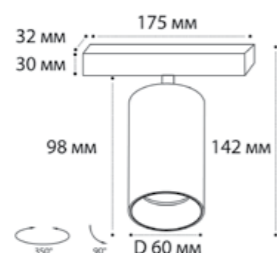

GU10 / сменная лампа
9W (max)
IP20
Цвет: белый