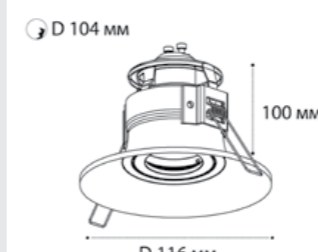

GU10 / сменная лампа
9W (max)
IP20
Цвет: белый

IT07-7012 BLACK