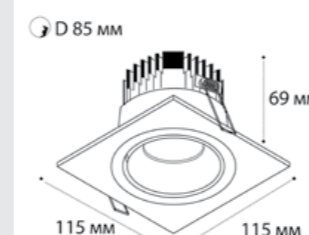

IT02-008 white +
IT02-008 ring black +
IT02-QRS1 black
LED модуль 12W
3000K / 755 lm / 60°
IP20

IT02-008 пример комплектации