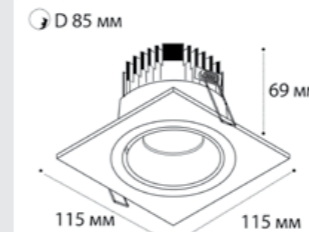

IT02-008 black +
IT02-QRS1 white
LED модуль 12W
3000K / 755 lm / 60°
IP20

IT02-008 пример комплектации