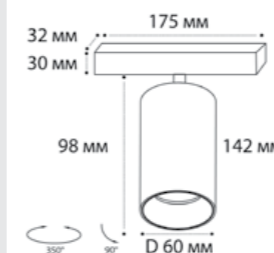

Danny E1 white +
Ring Danny black

GU10 / сменная лампа
9W (max)
IP20

DANNY E1 пример комплектации