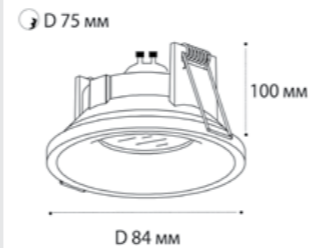

GU10 / сменная лампа
9W (max)
IP44
Цвет: черный корпус
матовое стекло

QSO 006L WHITE