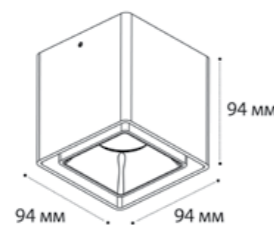

Fashion FX1 white +
Fashion FXR white

GU10 / сменная лампа
9W (max)
IP20