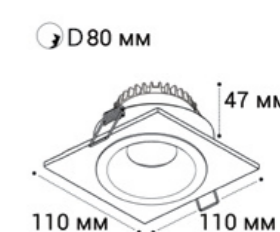

IT08-8013 пример комплектации

IT08-8013 white + IT08-8014 white

LED модуль 10W
3000K / 850 lm / 80°
IP20

LED модуль 10W
3000K / 850 lm / 80°
IP20