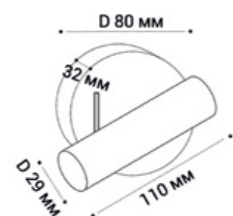

LED модуль 3W
3000K / 150 lm / 36°
IP20
Цвет: матовое золото

IT08-8024 BLACK 3000K