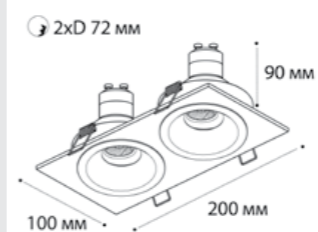

M01-1010 black - 2 шт + M01-1020 white

GU10 / сменная лампа
2x9W (max)
IP20

M01-1009 пример комплектации