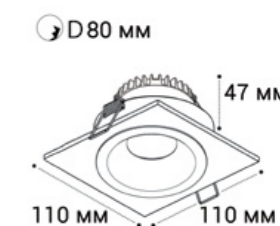

IT08-8013 пример комплектации

IT08-8013 white + IT08-8014 black

LED модуль 10W
3000K / 850 lm / 80°
IP20

LED модуль 10W
3000K / 850 lm / 80°
IP20