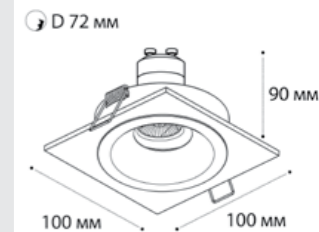

**M01-1010 пример комплектации**

**M01-1010 black + M01-1019 white**

GU10 / сменная лампа  
9W (max)  
IP20

**M01-1009 пример комплектации**

**M01-1009 white + M01-1019 black**

GU10 / сменная лампа  
9W (max)  
IP20