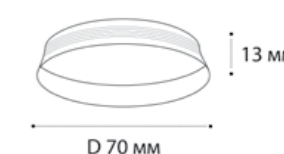

IT02-007 BLACK 4000K

LED модуль 10W  
4000K / 700 lm / 80°  
IP44  
Цвет: черный корпус,  
рельефный рассеиватель

IT02-012 ring сменное кольцо

gold

white

black

Сменное кольцо  
к светильникам IT02-007  
Цвет:  
белый / черный / золото