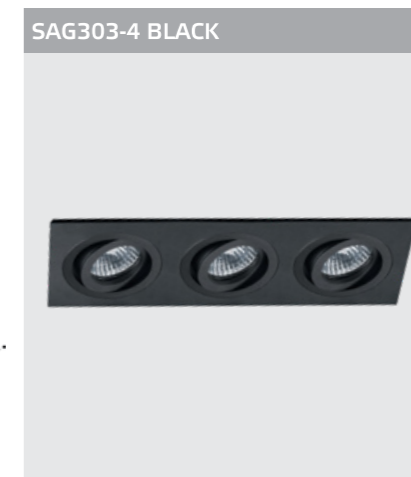

SAG303-4 BLACK
GU5.3 / сменная лампа
3x9W (max)
IP20
Цвет: черный