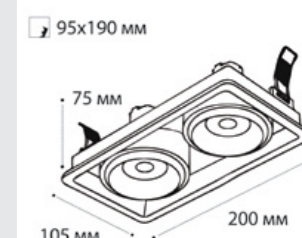

GU10 / сменная лампа
2x9W (max)
IP20
Цвет: черный

DY-1681 WHITE