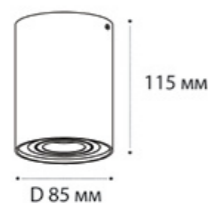

GU10 / сменная лампа
9W (max)
IP20
Цвет: белый

M02-85115 BLACK