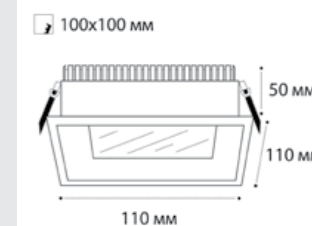

LED модуль 10W
680 lm / 100° / 3000K
IP20
Цвет: черный корпус,
матовый рассеиватель

IT06-6019 WHITE 4000K