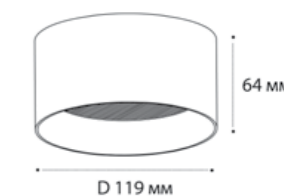

LED модуль 15W
3000K / 737 lm / 105°
IP44
Цвет: черный корпус,
рельефный рассеиватель