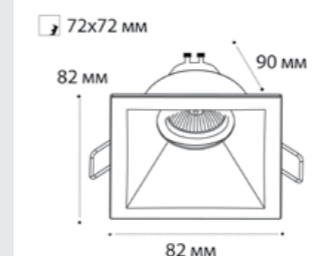

GU10 / сменная лампа
9W (max)
IP20
Цвет: белый

M01-1012 BLACK