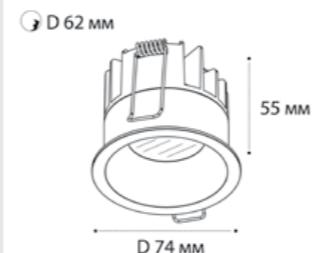

LED модуль 10W
3000K / 650 lm / 38°
IP54
Цвет: черный корпус,
прозрачное стекло

163311 WHITE