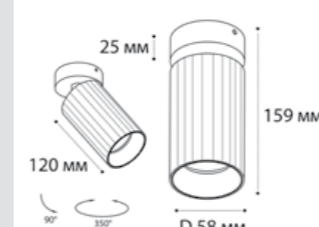

IT08-8011 WHITE

GU10 / сменная лампа  
 9W (max)  
 IP20  
 Цвет: белый

IT08-8011 BLACK

GU10 / сменная лампа  
 9W (max)  
 IP20  
 Цвет: черный

IT08-8011 GOLD

GU10 / сменная лампа  
 9W (max)  
 IP20  
 Цвет: золото