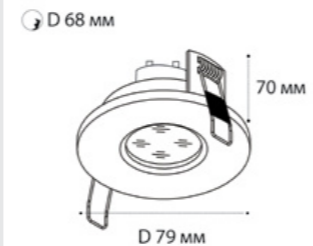

GU5.3 / сменная лампа
9W (max)
IP54
Цвет: черный корпус,
прозрачное стекло

IT08-8018 WHITE 3000K