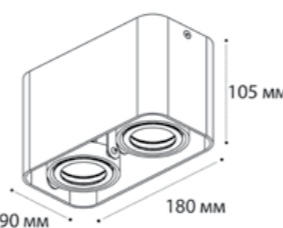

**DL 3028 WHITE 3000K**

LED модуль 7W  
3000K / 500 lm / 100°  
IP20  
Цвет: белый корпус,  
матовый рассеиватель

**DL 3028 WHITE 4000K**

LED модуль 7W  
4000K / 500 lm / 100°  
IP20  
Цвет: белый корпус,  
матовый рассеиватель