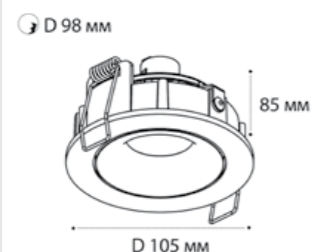

GU10 / сменная лампа
9W (max)
IP20
Цвет: черный

DE-2002 BLACK