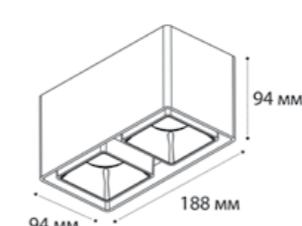

GU10 / сменная лампа  
9W (max)  
IP20

FASHION FX2 пример комплектации

Fashion FX2 white +  
Fashion FXR black - 2 шт

GU10 / сменная лампа  
2x9W (max)  
IP20

FASHION FX2 пример комплектации

Fashion FX2 black +  
Fashion FXR white - 2 шт