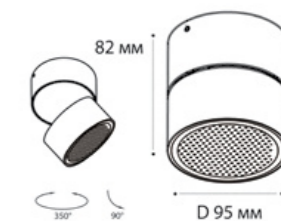

IT02-006 пример комплектации

IT02-006 white + IT02-013 ring black
LED модуль 15W
3000K
940 lm / 80°
IP44