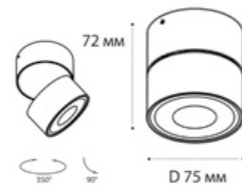

IT02-010 WHITE пример комплектации

IT02-010 white + IT08-8016 white
LED модуль
10W / 3000K / 4000K / 950 lm / 60°
IP44
Цвет: белый корпус

IT02-005 WHITE пример комплектации