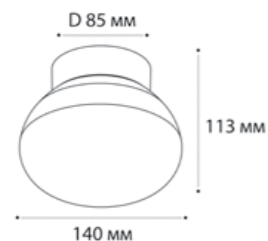

LED модуль 72W
3000K / 4968 lm / 100°
IP20
Цвет: белый корпус, матовый рассеиватель

LED модуль 95W
3000K / 6555 lm / 100°
IP20
Цвет: белый корпус, матовый рассеиватель

LED модуль 6W
3000K / 300 lm / 100°
IP54
Цвет: белый корпус, матовый плафон

LED модуль 6W
3000K / 300 lm / 100°
IP54
Цвет: черный корпус, матовый плафон

Артикул	Цвет	Цветовая температура	Источник света	Схема
M04-525-95	корпус белый или черный, матовый рассеиватель	3000K 4000K	LED модуль 7W / 560 lm / 90° IP20	
M04-525-125	корпус белый или черный, матовый рассеиватель	3000K 4000K	LED модуль 12W / 960 lm / 90° IP20	
M04-525-146	корпус белый или черный, матовый рассеиватель	3000K 4000K	LED модуль 18W / 1440 lm / 90° IP20	
M04-525-175	корпус белый или черный, матовый рассеиватель	3000K 4000K	LED модуль 24W / 1920 lm / 90° IP20