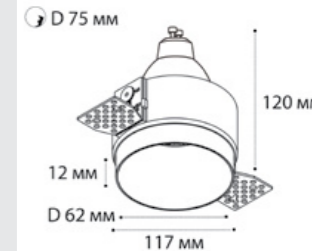

GU10 / сменная лампа
9W (max)
IP20
Цвет: черный

DL 3025 WHITE