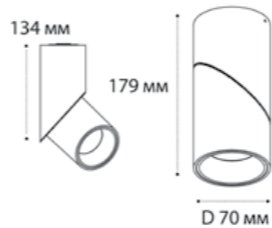

M03-0106 white + M03-0106 ring gold

LED модуль 12W  
3000K / 960 lm / 38°  
IP20

M03-0106 пример комплектации

M03-0106 black + M03-0106 ring gold

LED модуль 12W  
3000K / 960 lm / 38°  
IP20

SD 3043 WHITE

LED модуль / диммируемый  
10W / 3000K / 700 lm / 38°  
IP20  
Цвет: белый