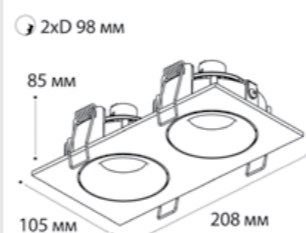

GU10 / сменная лампа
2x9W (max)
IP20
Цвет: белый

DE-201 BLACK