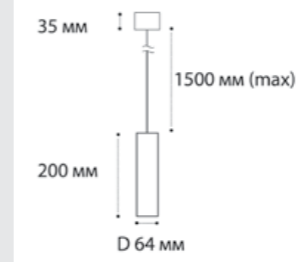

GU10 / сменная лампа
9W (max)
IP20
Цвет: белый