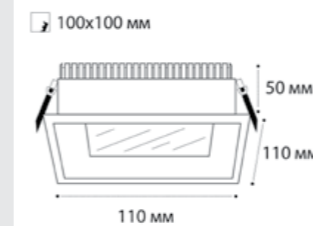

LED модуль 10W
680 lm / 100° / 4000K
IP20
Цвет: белый корпус,
матовый рассеиватель

M01-1011 пример комплектации