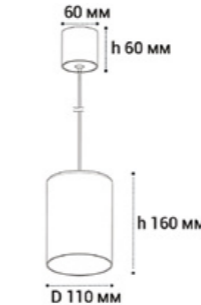

Цвет: черный корпус,  
дымчатое стекло

IT08-8025 BLACK 3000K

LED модуль 6W  
3000K / 300 lm / 360°  
IP20

Цвет: черный корпус,  
матовое стекло

IT08-8026 BLACK 3000K  
СВЕТИЛЬНИК ВСТРАИВАЕМЫЙ

LED модуль 6W  
3000K / 300 lm / 360°  
IP20