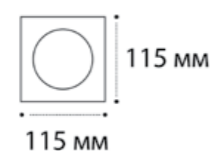

LED модуль 12W
3000K / 755 lm / 60°
IP20
Цвет: белый

LED модуль 12W
3000K / 755 lm / 60°
IP20
Цвет: черный

LED модуль / диммируемый
12W / 3000K / 755 lm / 60°
IP20
Цвет: белый / черный

DIM

white

black

Цвет:
белый / черный / золото

white

black

gold

Цвет: белый / черный

white

black

Цвет: белый / черный

white

black

IT02-008 black +
IT02-008 ring white
LED модуль 12W
3000K / 755 lm / 60°
IP20

IT02-008 white 2 шт +
IT02-QRS2 white
LED модуль 2x12W
3000K / 1510 lm / 60°
IP20

IT02-008 пример комплектации

IT02-008 black +
IT02-QRS1 white
LED модуль 12W
3000K / 755 lm / 60°
IP20

IT02-008 пример комплектации

IT02-008 white 2 шт +
IT02-QRS2 black
LED модуль 2x12W
3000K / 1510 lm / 60°
IP20

IT02-008 пример комплектации

IT02-008 white +
IT02-008 ring black +
IT02-QRS1 black
LED модуль 12W
3000K / 755 lm / 60°
IP20

IT02-008 пример комплектации

IT02-008 black 2 шт +
IT02-008 ring gold 2 шт +
IT02-QRS2 black
LED модуль 2x12W
3000K / 1510 lm / 60°
IP20