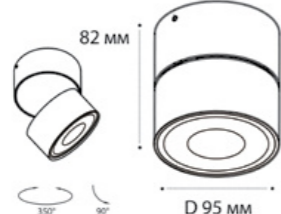

LED модуль 15W
4000K / 1350 lm / 60°
IP44
Цвет: белый

IT02-011 BLACK 4000K