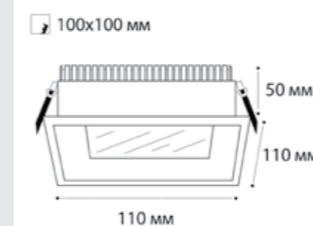

LED модуль 10W
680 lm / 100° / 3000K
IP20
Цвет: белый корпус,
матовый рассеиватель

IT06-6019 BLACK 3000K