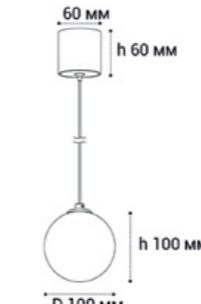

Цвет: черный корпус,  
дымчатое стекло

IT08-8025 BLACK 3000K

LED модуль 6W  
3000K / 300 lm / 360°  
IP20

Цвет: черный корпус,  
матовое стекло

IT08-8026 BLACK 3000K  
СВЕТИЛЬНИК ВСТРАИВАЕМЫЙ

LED модуль 6W  
3000K / 300 lm / 360°  
IP20