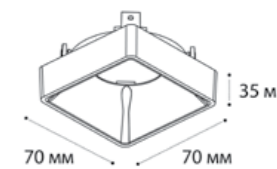

FASHION FX1 корпус

GU10 / сменная лампа
9W (max)
IP20
Цвет:
белый / черный / алюминий

FASHION FXR рефлектор

Цвет:
белый / черный / золото

FASHION FX2 корпус

GU10 / сменная лампа
2x9W (max)
IP20
Цвет: белый / черный

FASHION FXR рефлектор

Цвет:
белый / черный / золото

FASHION FX1 пример комплектации

Fashion FX1 white +
Fashion FXR white

GU10 / сменная лампа
9W (max)
IP20

FASHION FX1 пример комплектации

Fashion FX1 black +
Fashion FXR black

GU10 / сменная лампа
9W (max)
IP20

FASHION FX2 пример комплектации

Fashion FX2 white +
Fashion FXR white - 2 шт

GU10 / сменная лампа
2x9W (max)
IP20

FASHION FX2 пример комплектации

Fashion FX2 black +
Fashion FXR black - 2 шт

GU10 / сменная лампа
2x9W (max)
IP20

FASHION FX1 пример комплектации

Fashion FX1 white +
Fashion FXR black

GU10 / сменная лампа
9W (max)
IP20

FASHION FX1 пример комплектации

Fashion FX1 black +
Fashion FXR white

GU10 / сменная лампа
9W (max)
IP20

FASHION FX2 пример комплектации

Fashion FX2 white +
Fashion FXR black - 2 шт

GU10 / сменная лампа
2x9W (max)
IP20

FASHION FX2 пример комплектации

Fashion FX2 black +
Fashion FXR white - 2 шт

GU10 / сменная лампа
2x9W (max)
IP20

FASHION FX1 пример комплектации

Fashion FX1 white +
Fashion FXR gold

GU10 / сменная лампа
9W (max)
IP20

FASHION FX1 пример комплектации

Fashion FX1 alu +
Fashion FXR white

GU10 / сменная лампа
9W (max)
IP20

FASHION FX2 пример комплектации

Fashion FX2 white +
Fashion FXR gold - 2 шт

GU10 / сменная лампа
2x9W (max)
IP20

FASHION FX2 пример комплектации

Fashion FX2 black+
Fashion FXR gold - 2 шт

GU10 / сменная лампа
2x9W (max)
IP20