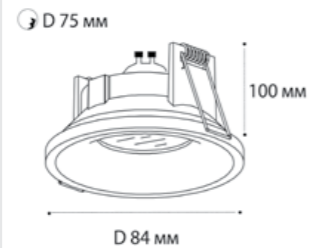

GU10 / сменная лампа
9W (max)
IP44
Цвет: белый корпус
матовое стекло

IT07-7010 BLACK