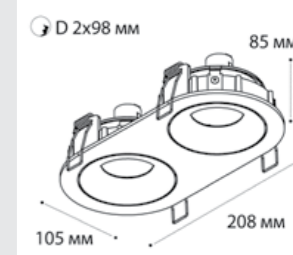

DE-202 black + Ring for DE gold - 2 шт

GU10 / сменная лампа
2x9W (max)
IP20

DE-201 пример комплектации