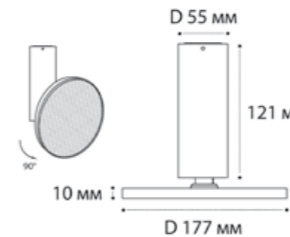

M03-008 BLACK пример комплектации

M03-096 white + M03-087 TR white
LED модуль
12W / 3000K / 1050 lm / 120°
IP20
Цвет: белый корпус, матовый рассеиватель

M03-008 WHITE пример комплектации