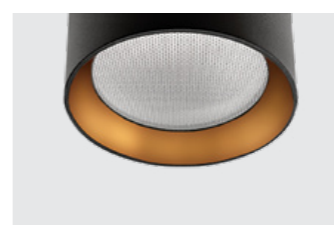

IT02-007 BLACK 4000K

LED модуль 10W  
4000K / 700 lm / 80°  
IP44  
Цвет: черный корпус,  
рельефный рассеиватель

IT02-012 ring сменное кольцо

gold

white

black

Сменное кольцо  
к светильникам IT02-007  
Цвет:  
белый / черный / золото