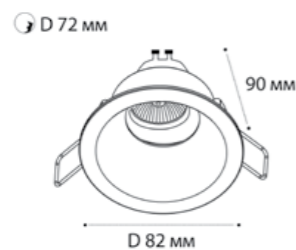

GU10 / сменная лампа
9W (max)
IP20
Цвет: белый