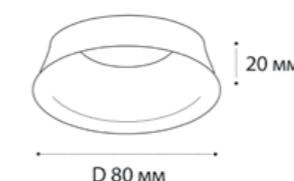

Цвет:
белый / черный / золото