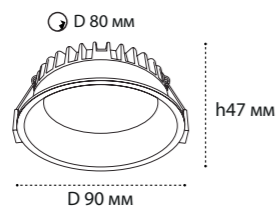

IT08-8013 WHITE 4000K

LED модуль 10W
4000K / 850 lm / 80°
IP20
Цвет: белый

LED модуль 10W
4000K / 850 lm / 80°
IP20
Цвет: белый