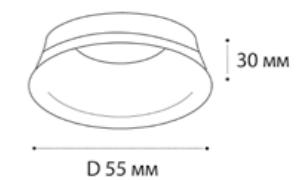

DANNY WHITE

GU10 / сменная лампа
9W (max)
IP20
Цвет: белый

DANNY BLACK

GU10 / сменная лампа
9W (max)
IP20
Цвет: черный

DANNY пример комплектации

**Danny white +
Ring Danny black**
GU10 / сменная лампа
9W (max)
IP20

DANNY пример комплектации

**Danny black +
Ring Danny white**
GU10 / сменная лампа
9W (max)
IP20

DANNY пример комплектации

**Danny black +
Ring Danny gold**
GU10 / сменная лампа
9W (max)
IP20

Ring Danny сменное кольцо

Цвет:
белый / черный / золото