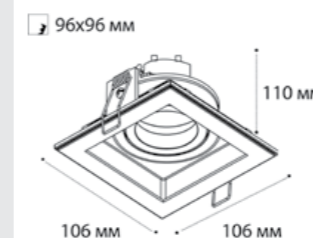

GU10 / сменная лампа
9W (max)
IP20
Цвет: белый

DY-1681 WHITE пример комплектации