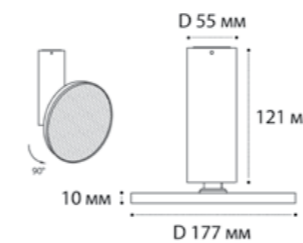

M03-098 BLACK

DIM

LED модуль / диммируемый
12W / 3000K / 1050 lm / 120°
IP20
Цвет: черный корпус,
матовый рассеиватель