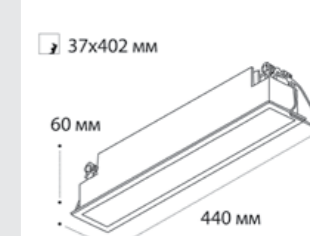

SAG103-4 WHITE
GU5.3 / сменная лампа
9W (max)
IP20
Цвет: белый

SAG203-4 WHITE
GU5.3 / сменная лампа
2x9W (max)
IP20
Цвет: белый

SAG303-4 WHITE
GU5.3 / сменная лампа
3x9W (max)
IP20
Цвет: белый

SAG303-4 BLACK
GU5.3 / сменная лампа
3x9W (max)
IP20
Цвет: черный

SAG103-4 BLACK
GU5.3 / сменная лампа
9W (max)
IP20
Цвет: черный

SAG203-4 BLACK
GU5.3 / сменная лампа
2x9W (max)
IP20
Цвет: черный

M02-026020 WHITE
GU10 / сменная лампа
9W (max)
IP20
Цвет: белый

M02-026021 WHITE
GU10 / сменная лампа
2x9W (max)
IP20
Цвет: белый

SAG103-4 SILVER
GU5.3 / сменная лампа
9W (max)
IP20
Цвет: алюминий

SAG203-4 SILVER
GU5.3 / сменная лампа
2x9W (max)
IP20
Цвет: алюминий

QSO 225L WHITE
GU5.3 / сменная лампа
9W (max)
IP54
Цвет: белый корпус,
прозрачное стекло

IT06-6015 WHITE
LED модуль / диммируемый
30W / 3000K / 2300 lm / 105°
IP20
Цвет: белый корпус,
матовый рассеиватель