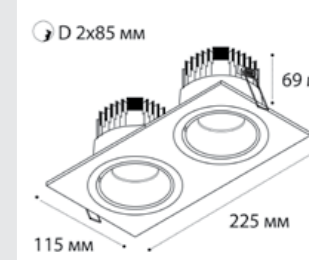

IT02-008 white 2 шт +
IT02-QRS2 white
LED модуль 2x12W
3000K / 1510 lm / 60°
IP20

IT02-008 пример комплектации