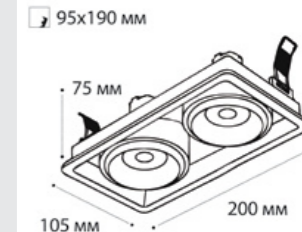

GU10 / сменная лампа
2x9W (max)
IP20
Цвет: белый с черным

DE-311 BLACK