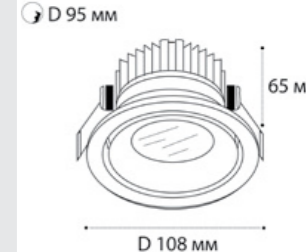

LED модуль 12W
4000K / 1400 lm / 36°
IP20
Цвет: белый

M02-026019 WHITE