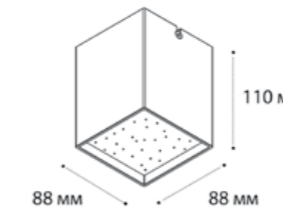

DL 3028 WHITE 3000K

LED модуль 7W
3000K / 500 lm / 100°
IP20
Цвет: белый корпус,
матовый рассеиватель