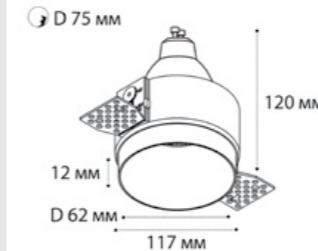

GU10 / сменная лампа
9W (max)
IP20
Цвет: белый

DL 2248 BLACK