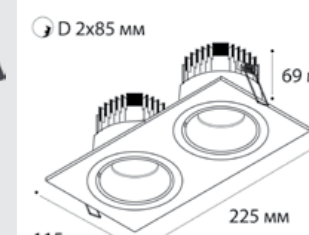

IT02-008 black 2 шт +
IT02-008 ring gold 2 шт +
IT02-QRS2 black
LED модуль 2x12W
3000K / 1510 lm / 60°
IP20