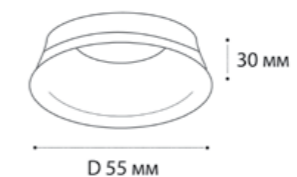

Сменное кольцо
к светильникам DANNY TR
Цвет:
белый / черный / золото