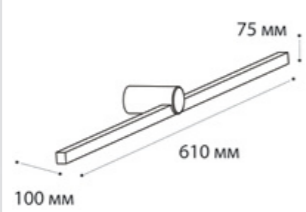

IT01-1068/45 BLACK

LED модуль 12W  
3000K / 465 lm / 355°  
IP44     
Цвет: черный корпус,  
матовый рассеиватель

IT01-1070 WHITE

LED модуль 12W  
3000K / 900 lm / 180°  
IP54     
Цвет: белый корпус,  
матовый рассеиватель