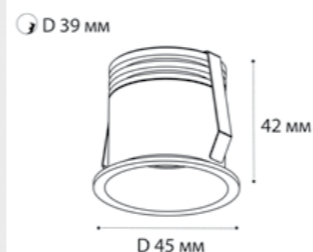

GU10 / сменная лампа  
9W (max)  
IP20   
Цвет: белый корпус,  
прозрачное стекло

DL 3027 WHITE

LED модуль 3W  
3000K / 180 lm / 24°  
IP20  
Цвет: белый

DL 3027 BLACK

LED модуль 3W  
3000K / 180 lm / 24°  
IP20  
Цвет: черный