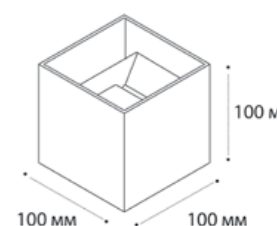

LED модуль 2x3W
3000K / 660 lm / 0°-120°
IP54
Цвет: черный