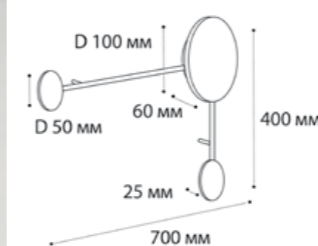

LED модуль 18W
3000K / 755 lm / 180°
IP44
Цвет: белый корпус,
матовый рассеиватель

LED модуль 12W
3000K / 400 lm / 180°
IP44
Цвет: белый корпус,
матовый рассеиватель

LED модуль 12W
3000K / 400 lm / 180°
IP44
Цвет: черный корпус,
матовый рассеиватель

LED модуль 12W
3000K / 465 lm / 355°
IP44
Цвет: белый корпус,
матовый рассеиватель

LED модуль 12W
3000K / 465 lm / 355°
IP44
Цвет: черный корпус,
матовый рассеиватель

LED модуль 12W
3000K / 900 lm / 180°
IP54
Цвет: белый корпус,
матовый рассеиватель

LED модуль 12W
3000K / 900 lm / 180°
IP54
Цвет: черный корпус,
матовый рассеиватель

LED модуль 4W
3000K / 200 lm
IP20
Цвет: черный

LED модуль 4W
3000K / 237 lm
IP20
Цвет: черный

LED модуль 7W
3000K / 419 lm
IP20
Цвет: черный

LED модуль 12W
3000K / 1100 lm / 355°
IP54
Цвет: серый корпус,
матовый рассеиватель