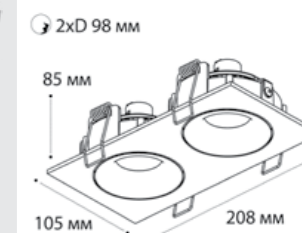

GU10 / сменная лампа
2x9W (max)
IP20