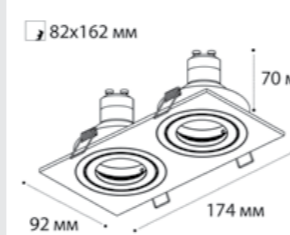

M02-026020 WHITE
GU10 / сменная лампа
9W (max)
IP20
Цвет: белый