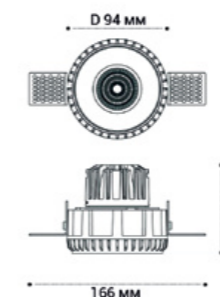

LED модуль 12W
3000K / 925 lm / 36°
IP20
Цвет: белый

IT08-8021 WHITE 4000K