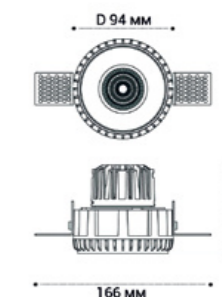

LED модуль 12W
4000K / 925 lm / 36°
IP20
Цвет: белый

DL 3241 WHITE