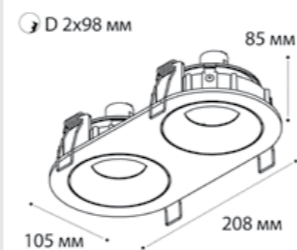

GU10 / сменная лампа
2x9W (max)
IP20
Цвет: белый

DE-200 BLACK