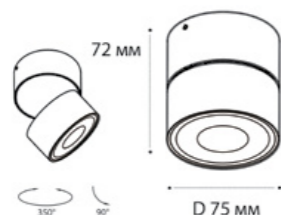

IT02-010 WHITE 3000K

LED модуль 10W  
3000K / 950 lm / 60°  
IP44   
Цвет: белый

IT02-010 BLACK 3000K

LED модуль 10W  
3000K / 950 lm / 60°  
IP44   
Цвет: черный

IT02-010 WHITE 4000K

LED модуль 10W  
4000K / 950 lm / 60°  
IP44   
Цвет: белый