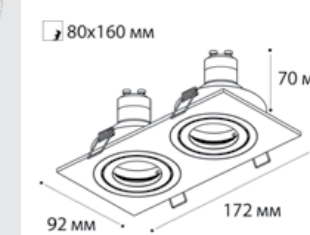

SAG103-4 SILVER
GU5.3 / сменная лампа
9W (max)
IP20
Цвет: алюминий