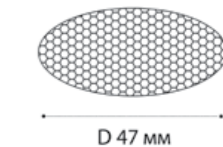

GU10 / сменная лампа
9W (max)
IP20
Цвет: белый

DE-2002 WHITE

GU10 / сменная лампа
2x9W (max)
IP20
Цвет: белый

DE-200 BLACK

GU10 / сменная лампа
9W (max)
IP20
Цвет: черный

DE-2002 BLACK

GU10 / сменная лампа
2x9W (max)
IP20
Цвет: черный

DE-201 WHITE

GU10 / сменная лампа
9W (max)
IP20
Цвет: белый

DE-202 WHITE

GU10 / сменная лампа
2x9W (max)
IP20
Цвет: белый

DE-201 BLACK

GU10 / сменная лампа
9W (max)
IP20
Цвет: черный

DE-202 BLACK

GU10 / сменная лампа
2x9W (max)
IP20
Цвет: черный

GU10 / сменная лампа
9W (max)
IP20

GU10 / сменная лампа
2x9W (max)
IP20

DE-201 пример комплектации

GU10 / сменная лампа
9W (max)
IP20

DE-202 пример комплектации

GU10 / сменная лампа
2x9W (max)
IP20

Цвет:
белый / черный / золото

Цвет: черный