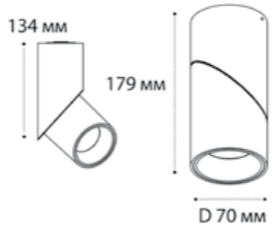

M03-0106 пример комплектации

M03-0106 white + M03-0106 ring black

LED модуль 12W  
3000K / 960 lm / 38°  
IP20

M03-0106 пример комплектации

M03-0106 black + M03-0106 ring white

LED модуль 12W  
3000K / 960 lm / 38°  
IP20