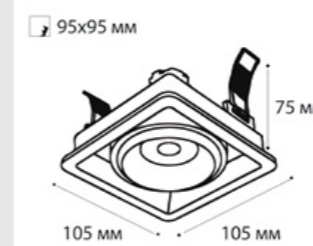

GU10 / сменная лампа
9W (max)
IP20
Цвет: белый

GU10 / сменная лампа
9W (max)
IP20
Цвет: черный

SP 01 рамка одинарная

Цвет:
белый / черный

Цвет:
белый / черный

SP 03 рамка тройная

Цвет: белый

SP 03 рамка тройная

Цвет: черный

GU10 / сменная лампа
9W (max)
IP20
Цвет: белый с черным

GU10 / сменная лампа
2x9W (max)
IP20
Цвет: белый с черным

DE-311 BLACK

GU10 / сменная лампа
9W (max)
IP20
Цвет: черный

DE-312 BLACK

GU10 / сменная лампа
2x9W (max)
IP20
Цвет: черный

DY-1681 WHITE

GU10 / сменная лампа
9W (max)
IP20
Цвет: белый

DY-1681 WHITE пример комплектации

DY 1681 - 2 шт
GU10 / сменная лампа
2x9W (max)
IP20
Цвет: белый