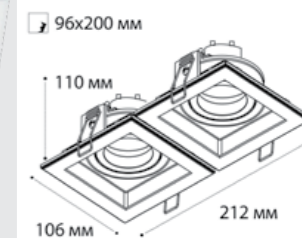

DY 1681 - 2 шт
GU10 / сменная лампа
2x9W (max)
IP20
Цвет: белый