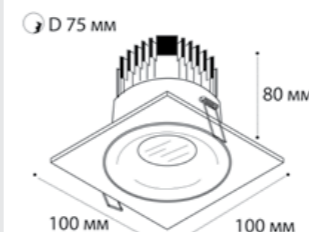

IT06-6016 пример комплектации

IT06-6016 white + IT06-6016 FR1 white

LED модуль 12W
3000K / 4000K
1100 lm / 38°
IP44