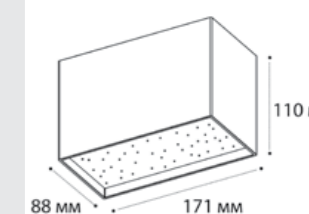

DL 3029 WHITE 4000K

LED модуль 15W
4000K / 700 lm / 100°
IP20
Цвет: белый корпус,
матовый рассеиватель