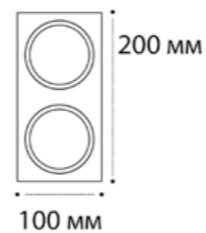

Цвет: белый / черный

HONEYCOMB сотовый фильтр