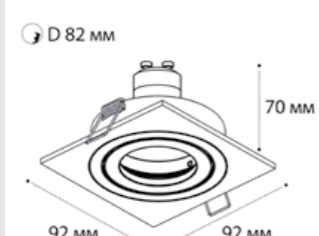

SAG203-4 SILVER
GU5.3 / сменная лампа
2x9W (max)
IP20
Цвет: алюминий