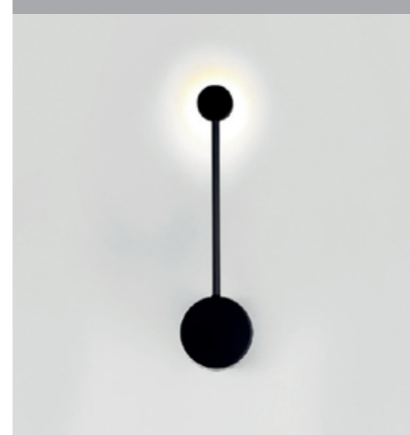

IT03-1436 BLACK

IT03-1434 BLACK