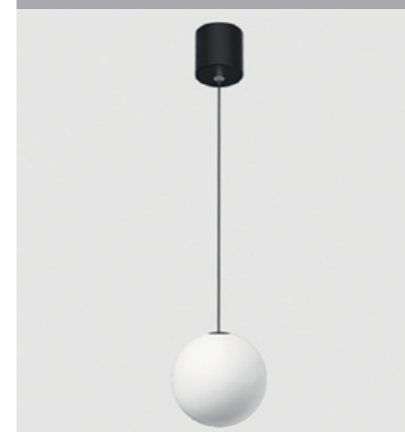

Цвет: черный корпус,  
дымчатое стекло

IT08-8025 BLACK 3000K

LED модуль 6W  
3000K / 300 lm / 360°  
IP20

Цвет: черный корпус,  
матовое стекло

IT08-8026 BLACK 3000K  
СВЕТИЛЬНИК ВСТРАИВАЕМЫЙ

LED модуль 6W  
3000K / 300 lm / 360°  
IP20