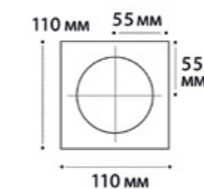

Цвет:
белый / черный