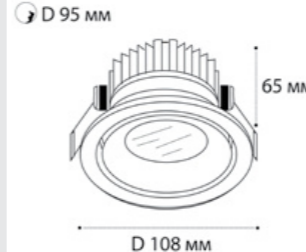

LED модуль 12W
3000K / 1400 lm / 36°
IP20
Цвет: белый

IT06-6017 WHITE 4000K