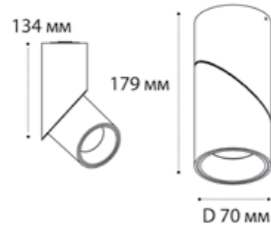

IT08-8011 пример комплектации

IT08-8011 пример комплектации

M03-0106 WHITE

LED модуль 12W  
3000K / 960 lm / 38°  
IP20  
Цвет: белый

M03-0106 BLACK

LED модуль 12W  
3000K / 960 lm / 38°  
IP20  
Цвет: черный