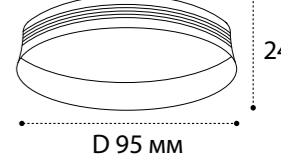

IT02-005 WHITE 3000K

LED модуль 10W
3000K / 750 lm / 80°
IP44
Цвет: белый корпус,
рельефный рассеиватель

IT02-005 BLACK 3000K

LED модуль 10W
3000K / 750 lm / 80°
IP44
Цвет: черный корпус,
рельефный рассеиватель

IT02-012 ring внутреннее кольцо

Сменное кольцо
к светильнику IT02-005
белый / черный / золото

IT02-013 ring внутреннее кольцо

Сменное кольцо
к светильнику IT02-006
белый / черный / золото

IT02-005 WHITE 4000K

LED модуль 10W
4000K / 750 lm / 80°
IP44
Цвет: белый корпус,
рельефный рассеиватель

IT02-005 BLACK 4000K

LED модуль 10W
4000K / 750 lm / 80°
IP44
Цвет: черный корпус,
рельефный рассеиватель

IT02-005 пример комплектации

IT02-005 black + IT02-012 ring white
LED модуль 10W
3000K / 4000K /
750 lm / 80°
IP44

IT02-005 пример комплектации

IT02-005 white + IT02-012 ring gold
LED модуль 10W
3000K / 4000K /
750 lm / 80°
IP44

IT02-006 WHITE 3000K

LED модуль 15W
3000K / 940 lm / 80°
IP44
Цвет: белый корпус,
рельефный рассеиватель

IT02-006 BLACK 3000K

LED модуль 15W
3000K / 940 lm / 80°
IP44
Цвет: черный корпус,
рельефный рассеиватель

IT02-006 пример комплектации

IT02-006 black + IT02-013 ring gold
LED модуль 15W
3000K
940 lm / 80°
IP44

IT02-006 пример комплектации

IT02-006 white + IT02-013 ring black
LED модуль 15W
3000K
940 lm / 80°
IP44