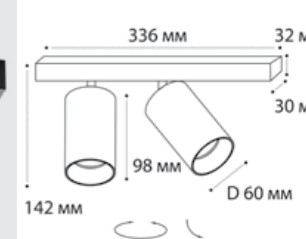

Danny E2 AS black +
Ring Danny white 2 шт

GU10 / сменная лампа
2x9W (max)
IP20

DANNY E2 AS WHITE