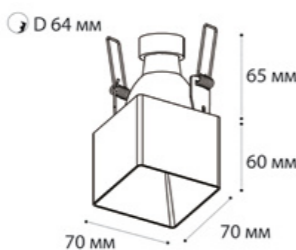

GU10 / сменная лампа
9W (max)
IP20
Цвет: белый

DL 3024 BLACK