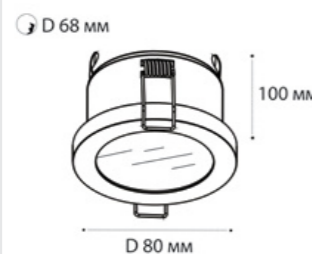

GU10 / сменная лампа
9W (max)
IP54
Цвет: белый корпус
матовое стекло

DL-2633 BLACK