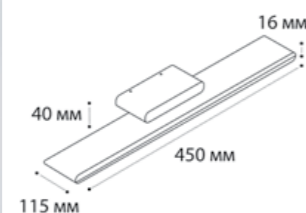

IT01-1088/60 WHITE

LED модуль 18W  
3000K / 755 lm / 180°  
IP44     
Цвет: белый корпус,  
матовый рассеиватель

IT01-1088/45 WHITE

LED модуль 12W  
3000K / 400 lm / 180°  
IP44     
Цвет: белый корпус,  
матовый рассеиватель