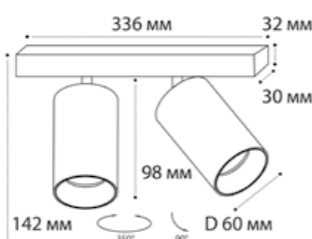

GU10 / сменная лампа  
9W (max)  
IP20

DANNY E1 пример комплектации

Danny E1 black +  
Ring Danny white

GU10 / сменная лампа  
9W (max)  
IP20

DANNY E2 WHITE

GU10 / сменная лампа  
2x9W (max)  
IP20  
Цвет: белый