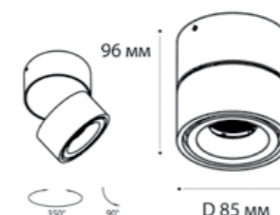

IT02-011 WHITE 4000K

LED модуль 15W  
4000K / 1350 lm / 60°  
IP44   
Цвет: белый

IT02-011 BLACK 4000K

LED модуль 15W  
4000K / 1350 lm / 60°  
IP44   
Цвет: черный

IT02-001 WHITE

LED модуль 12W  
3000K / 850 lm / 60°  
IP20  
Цвет: белый с черным  
Дополнительно: вставки  
IT02-001 ring: black, gold