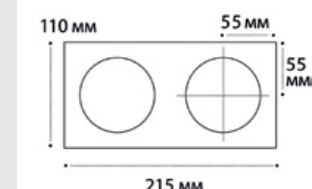

Цвет:
белый / черный

IT08-8018 пример комплектации