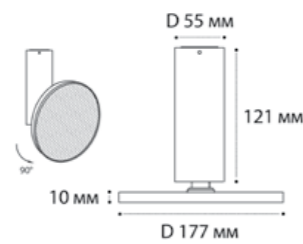

M03-007 BLACK 3000K

LED модуль 12W  
3000K / 960 lm / 120°  
IP20  
Цвет: черный корпус,  
матовый рассеиватель

**M03-096 WHITE**

LED модуль  
12W / 3000K / 1050 lm / 120°  
IP20  
Цвет: белый корпус,  
матовый рассеиватель