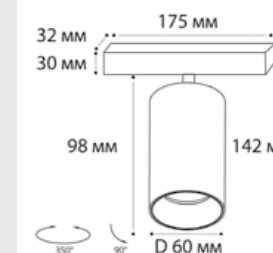

Danny E1 black +
Ring Danny white

GU10 / сменная лампа
9W (max)
IP20

DANNY E2 WHITE