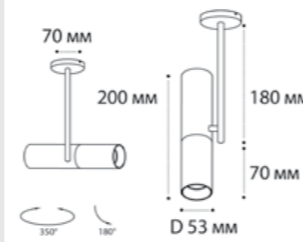

M03-095 GOLD/BLACK

GU10 / сменная лампа
9W (max)
IP20
Цвет: матовое золото
с черным