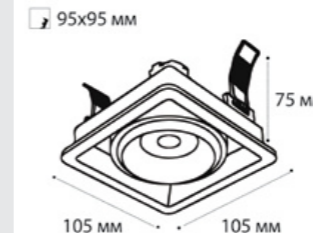

GU10 / сменная лампа
9W (max)
IP20
Цвет: черный

DE-312 BLACK