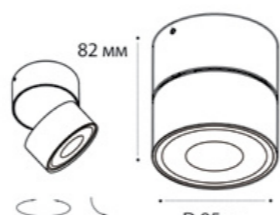

IT02-010 BLACK 4000K

LED модуль 10W  
4000K / 950 lm / 60°  
IP44   
Цвет: черный

IT02-011 WHITE 3000K

LED модуль 15W  
3000K / 1350 lm / 60°  
IP44   
Цвет: белый

IT02-011 BLACK 3000K

LED модуль 15W  
3000K / 1350 lm / 60°  
IP44   
Цвет: черный