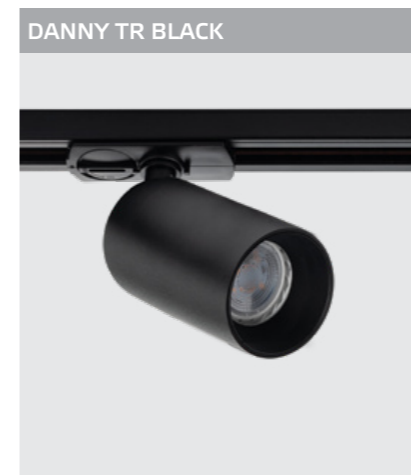

GU10 / сменная лампа  
9W (max)  
IP20  
Цвет: черный / белый / золото

Совместимость:  
однофазный трек

Сменное кольцо  
к светильникам IT08-8010  
Цвет:  
белый / черный / золото

Возможные варианты комплектации (сменное кольцо приобретается дополнительно)