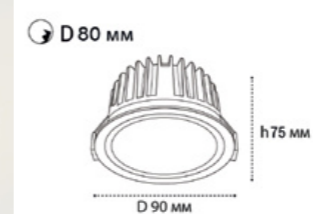

LED модуль 10W
3000K / 800 lm / 80°
IP65
Цвет: белый корпус,
матовый рассеиватель

IT08-8018 WHITE 4000K