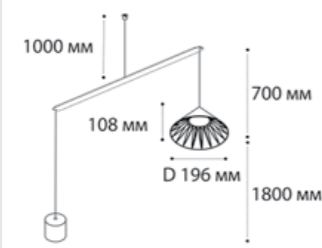

LED модуль 14W
3000K / 1225 lm / 100°
IP20
Цвет: черный с оранжевым