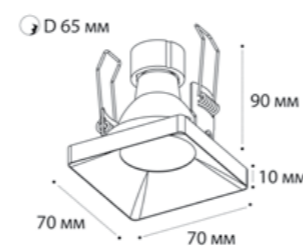

GU10 / сменная лампа
9W (max)
IP20
Цвет: черный

SP 01 рамка одинарная