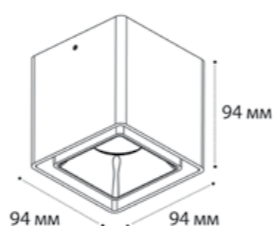

Fashion FX1 alu +
Fashion FXR white

GU10 / сменная лампа
9W (max)
IP20