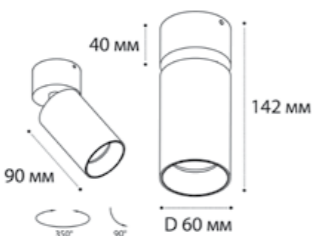

GU10 / сменная лампа
9W (max)
IP20
Цвет: белый

5090 BLACK