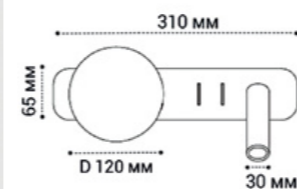

LED модуль 3W + G9 5W
3000K / 380 lm / 36°
IP20
Цвет: черный корпус,
матовый плафон