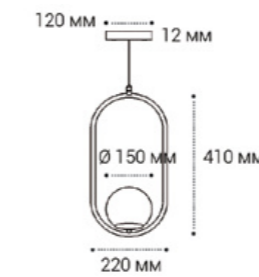

E27 220V LED 1X14W
IP20
Цвет: латунь,
матовое стекло