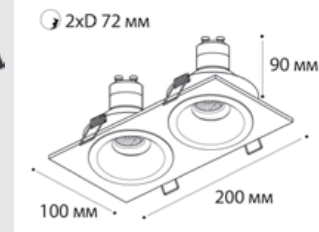

**M01-1009 пример комплектации**

**M01-1009 white - 2 шт + M01-1020 white**

GU10 / сменная лампа  
2x9W (max)  
IP20

**M01-1010 пример комплектации**

**M01-1010 black - 2 шт + M01-1020 black**

GU10 / сменная лампа  
2x9W (max)  
IP20