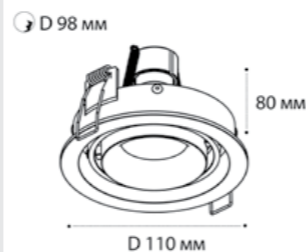

GU10 / сменная лампа
9W (max)
IP20
Цвет: черный

IT06-6011 WHITE 3000K