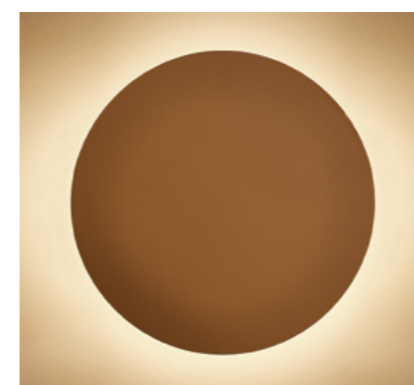

3000K

4000K

6000K

Артикул	Цвет	Цветовая температура	Источник света	Схема
IT02-016 white IT02-016 black	Корпус белый или черный, матовый рассеиватель	Настенный светильник с тремя типами включения 3000K / 4000K / 6000K	LED модуль 5W (max) / 400 lm IP20	D 150 мм 32 мм
Артикул	Цвет	Цветовая температура	Источник света	Схема
IT02-017 white IT02-017 black	Корпус белый или черный, матовый рассеиватель	Настенный светильник с тремя типами включения 3000K / 4000K / 6000K	LED модуль 5W (max) / 400 lm IP20	D 200 мм 32 мм