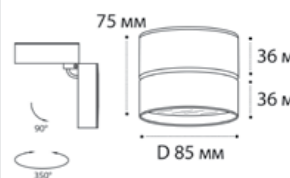

M03-007 black + M03-007 TR black
LED модуль
12W / 3000K / 960 lm / 120°
IP20
Цвет: черный корпус, матовый рассеиватель