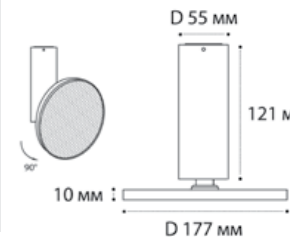

M03-096 black + M03-087 TR black
LED модуль
12W / 3000K / 1050 lm / 120°
IP20
Цвет: черный корпус, матовый рассеиватель

M03-008 BLACK пример комплектации