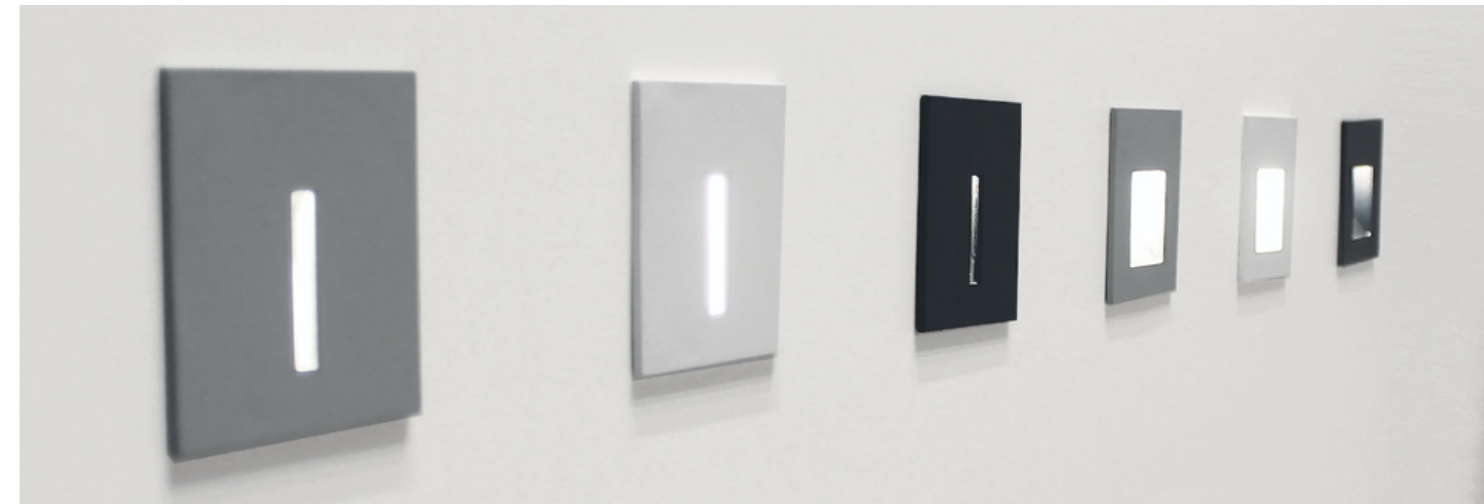

IT03-1425 BLACK

LED модуль 3x5W  
3000K / 1225 lm / 100°  
IP20  
Цвет: черный

DL 3038 BLACK/GOLD

LED модуль / диммируемый  
10W / 3000K / 700 lm / 38°  
IP20  
Цвет: золото с черным

IT03-339 GREY

LED модуль 15W  
3000K / 720 lm / 100°  
IP20  
Цвет: серый с черным