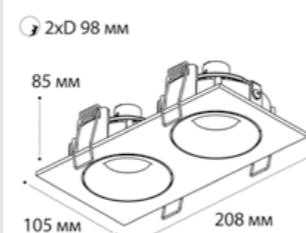

GU10 / сменная лампа
2x9W (max)
IP20
Цвет: черный

DE-200 пример комплектации