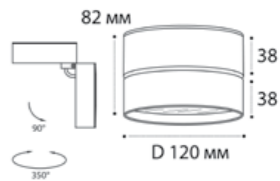

LED модуль 18W
3000K / 1260 lm / 120°
IP20
Цвет: черный корпус,
матовый рассеиватель
Дополнительно:
DIM драйвер

M03-007 WHITE 3000K