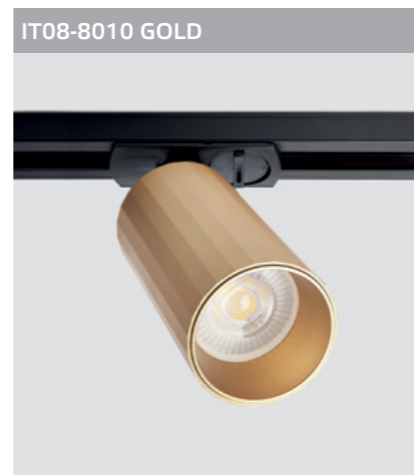

GU10 / сменная лампа  
9W (max)  
IP20  
Цвет: черный / белый / золото

Совместимость:  
однофазный трек

Сменное кольцо  
к светильникам IT08-8010  
Цвет:  
белый / черный / золото

Возможные варианты комплектации (сменное кольцо приобретается дополнительно)