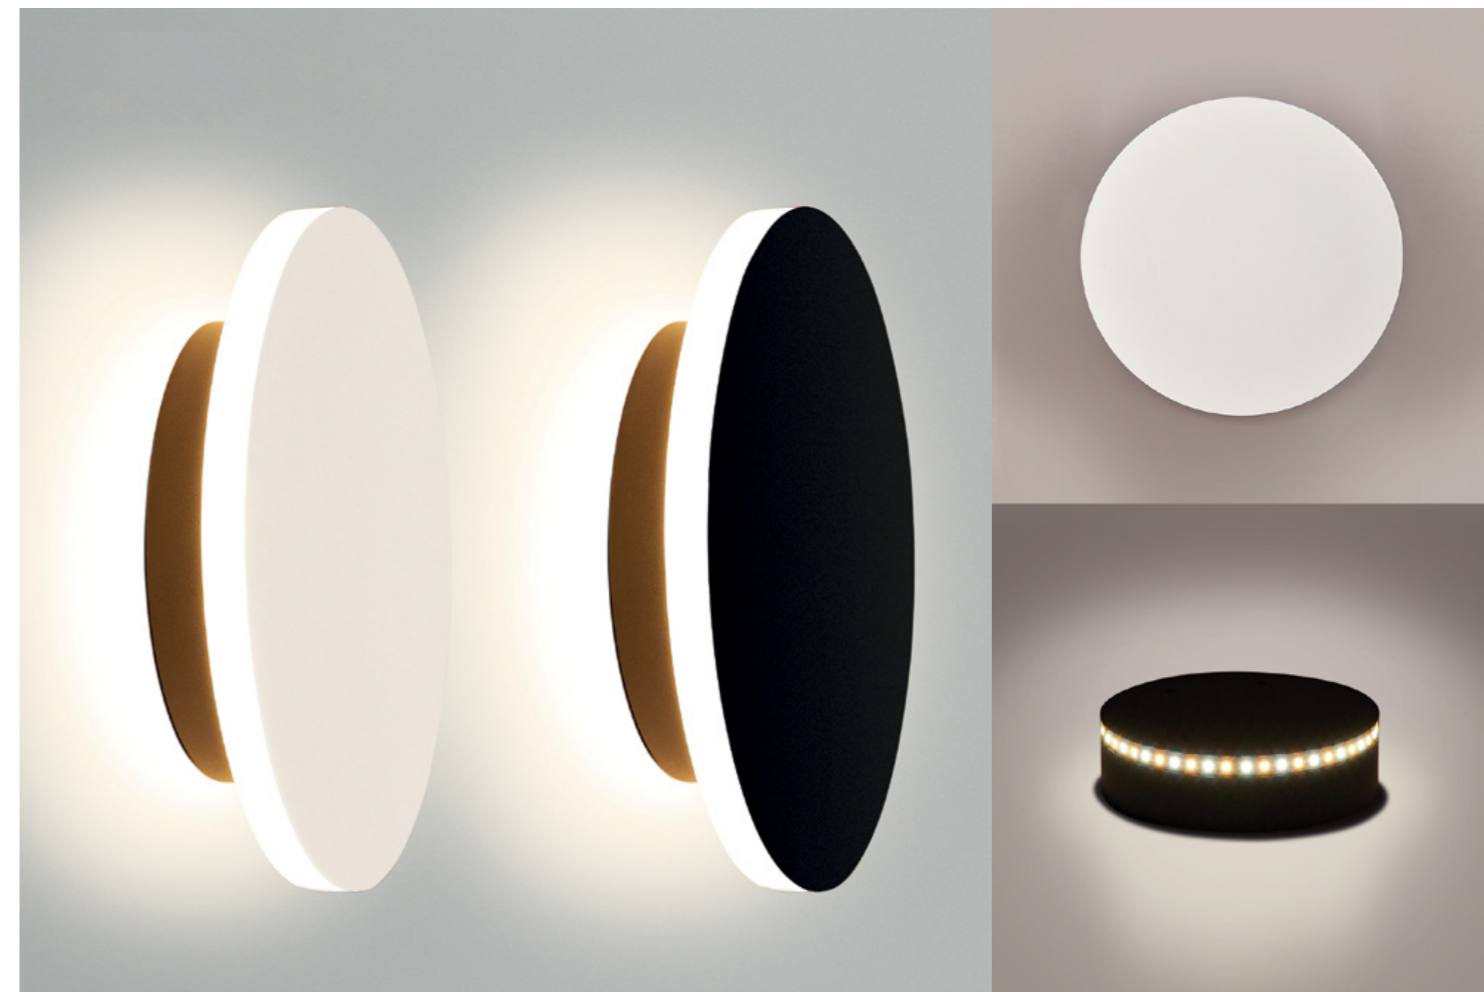

M03-007 BLACK пример комплектации

**M03-007 black + M03-007 TR black**  
LED модуль  
12W / 3000K / 960 lm / 120°  
IP20  
Цвет: черный корпус, матовый рассеиватель

3000K

4000K

6000K

Артикул	Цвет	Цветовая температура	Источник света	Схема
IT02-014 white IT02-014 black	Корпус белый или черный, матовый рассеиватель	Настенный светильник с тремя типами включения 3000K / 4000K / 6000K	LED модуль 5W (max) / 400 lm IP20	D 140 мм 32 мм
Артикул	Цвет	Цветовая температура	Источник света	Схема
IT02-015 white IT02-015 black	Корпус белый или черный, матовый рассеиватель	Настенный светильник с тремя типами включения 3000K / 4000K / 6000K	LED модуль 5W (max) / 400 lm IP20	D 180 мм 32 мм