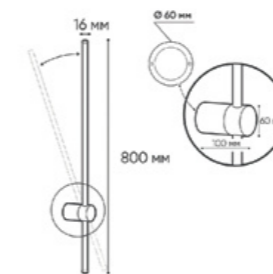

IT08-8019 BLACK

LED модуль 8W  
3000K / 385 lm / 80°  
IP20  
Цвет: черный

3026 WHITE

LED модуль 3W  
3000K / 120 lm / 20°  
IP20  
Цвет: белый

3026 BLACK

LED модуль 3W  
3000K / 120 lm / 20°  
IP20  
Цвет: черный