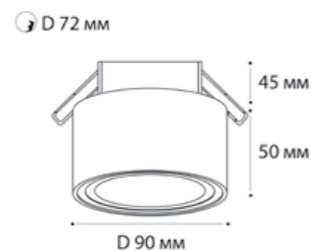

M01-1015 WHITE

GU10 / сменная лампа
9W (max)
IP20
Цвет: белый

M01-1016 BLACK