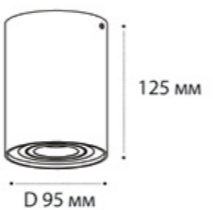

GU10 / сменная лампа
9W (max)
IP20
Цвет: черный