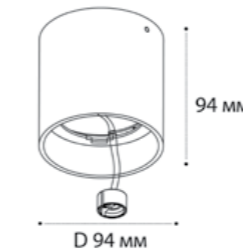

SKY корпус

white
black

GU10 / сменная лампа
9W (max)
IP20
Цвет: белый, черный

SKY R рефлектор

white
black gold

Цвет:
белый / черный / золото