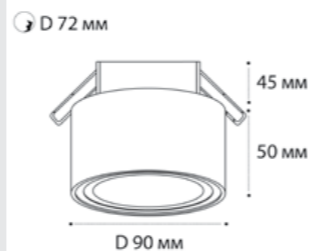

GU10 / сменная лампа
9W (max)
IP20
Цвет: черный

DL 2248 WHITE