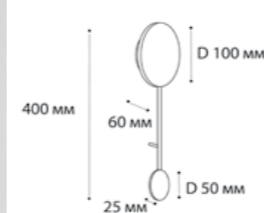

IT01-1070 BLACK

LED модуль 12W  
3000K / 900 lm / 180°  
IP54     
Цвет: черный корпус,  
матовый рассеиватель

IT03-1434 BLACK

LED модуль 4W  
3000K / 200 lm  
IP20  
Цвет: черный

IT03-1435 BLACK

LED модуль 4W  
3000K / 237 lm  
IP20  
Цвет: черный