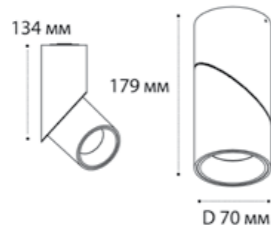

LED модуль 12W
3000K / 960 lm / 38°
IP20

M03-0106 пример комплектации