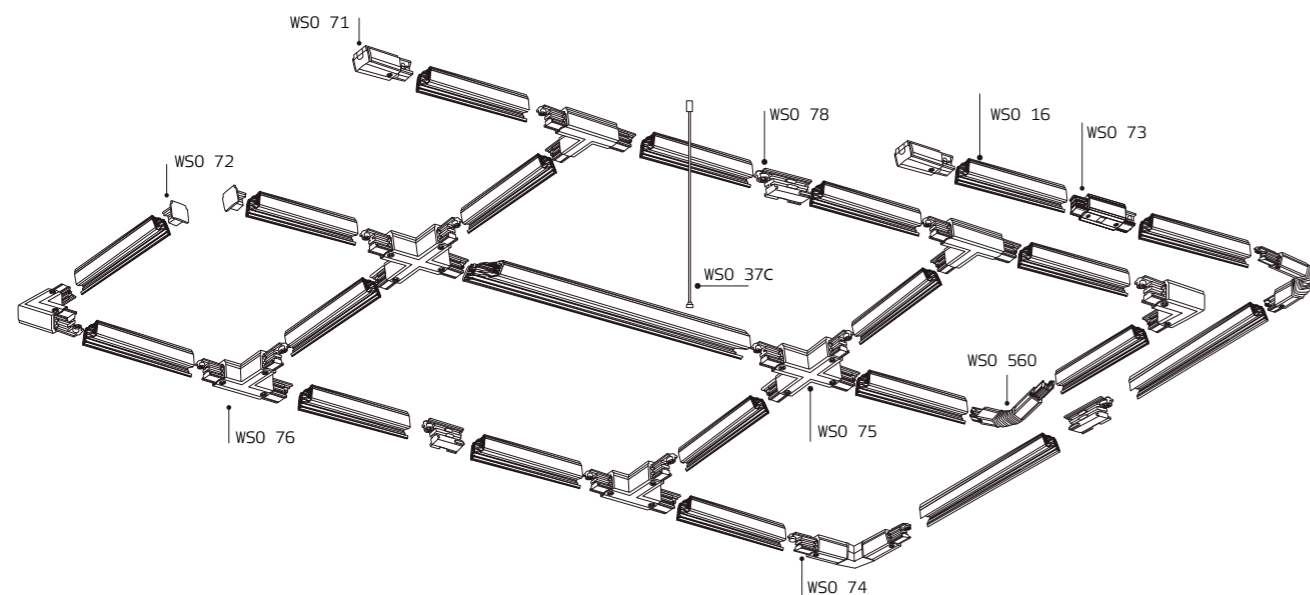

арт. Ring for 10W gold

арт. Ring for 15W gold

СХЕМА СБОРКИ **ОДНОФАЗНОГО** ШИНОПРОВОДА

АКСЕССУАРЫ для **ОДНОФАЗНОГО** ШИНОПРОВОДА

Артикул	Изображение	Схема
WSO 16 white WSO 16 black Шинопровод однофазный 2000 мм Цвет: белый, черный		
WSO 73 white WSO 73 black Соединитель линейный Цвет: белый, черный		
WSO 78 white WSO 78 black Соединитель внутренний Цвет: белый, черный		
WSO 74 white WSO 74 black Соединитель угловой Цвет: белый, черный		
WSO 560 white WSO 560 black Соединитель гибкий Цвет: белый, черный		
WSO 77C white WSO 77C black Трековый адаптер Цвет: белый, черный		