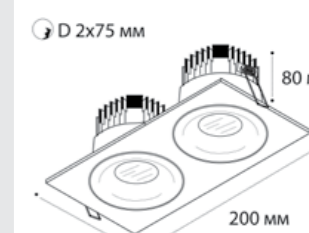

IT06-6016 пример комплектации

IT06-6016 white - 2 шт + IT06-6016 FR2 black

LED модуль 2x12W
3000K / 4000K
2200 lm / 38°
IP44