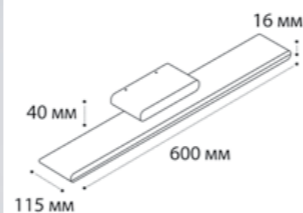

LED модуль 18W
3000K / 755 lm / 180°
IP44
Цвет: белый корпус,
матовый рассеиватель

LED модуль 12W
3000K / 400 lm / 180°
IP44
Цвет: белый корпус,
матовый рассеиватель

LED модуль 12W
3000K / 400 lm / 180°
IP44
Цвет: черный корпус,
матовый рассеиватель

LED модуль 12W
3000K / 465 lm / 355°
IP44
Цвет: белый корпус,
матовый рассеиватель

LED модуль 12W
3000K / 465 lm / 355°
IP44
Цвет: черный корпус,
матовый рассеиватель

LED модуль 12W
3000K / 900 lm / 180°
IP54
Цвет: белый корпус,
матовый рассеиватель

LED модуль 12W
3000K / 900 lm / 180°
IP54
Цвет: черный корпус,
матовый рассеиватель

LED модуль 4W
3000K / 200 lm
IP20
Цвет: черный

LED модуль 4W
3000K / 237 lm
IP20
Цвет: черный

LED модуль 7W
3000K / 419 lm
IP20
Цвет: черный

LED модуль 12W
3000K / 1100 lm / 355°
IP54
Цвет: серый корпус,
матовый рассеиватель