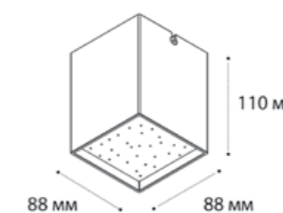

DL 3028 BLACK 3000K

LED модуль 7W
3000K / 500 lm / 100°
IP20
Цвет: черный корпус,
матовый рассеиватель