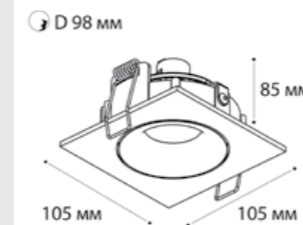

GU10 / сменная лампа
9W (max)
IP20

DE-202 пример комплектации