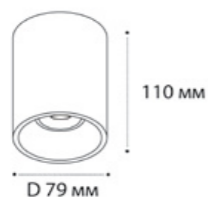

3160 WHITE

GU10 / сменная лампа  
9W (max)  
IP20  
Цвет: белый

3160 BLACK/GOLD

GU10 / сменная лампа  
9W (max)  
IP20  
Цвет: черный с золотом

202511-11 WHITE

GU10 / сменная лампа  
9W (max)  
IP20  
Цвет: белый