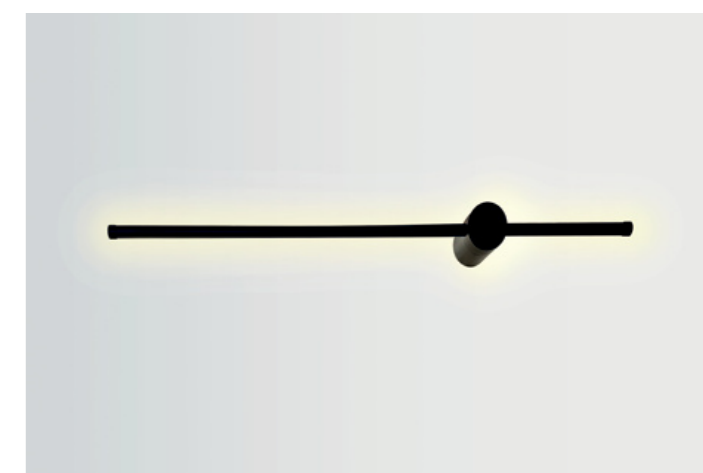

LED модуль 3W
3000K / 150 lm / 36°
IP20
Цвет: матовое золото

IT08-8024 BLACK 3000K

LED модуль 3W + G9 5W
3000K / 380 lm / 36°
IP20
Цвет: черный корпус,
матовый плафон

IT08-8019 BLACK

LED модуль 8W
3000K / 385 lm / 80°
IP20
Цвет: черный