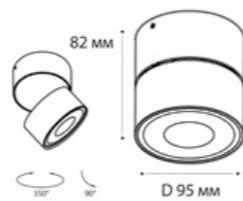

IT02-011 black + IT08-8017 black
LED модуль
15W / 3000K / 4000K / 1350 lm / 60°
IP44
Цвет: черный корпус

IT02-006 BLACK пример комплектации