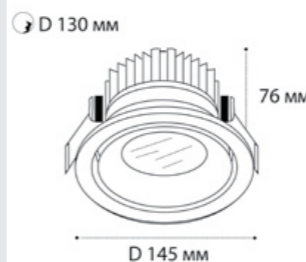

LED модуль 20W
4000K / 2400 lm / 36°
IP20
Цвет: черный