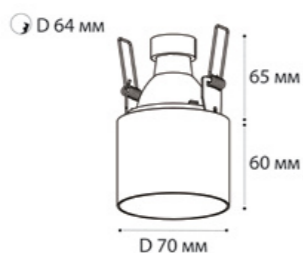

GU10 / сменная лампа
9W (max)
IP20
Цвет: белый

DL 3025 BLACK