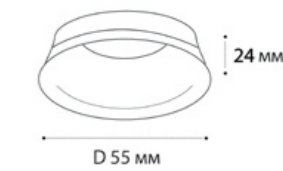

Грани - новый элемент дизайна
Коллекция настенно-потолочных светильников
IT08

GU10 / сменная лампа
9W (max)
IP20
Цвет: белый

GU10 / сменная лампа
9W (max)
IP20
Цвет: черный

GU10 / сменная лампа
9W (max)
IP20
Цвет: золото

Сменное кольцо
к светильникам IT08-8011
Цвет:
белый / черный / золото