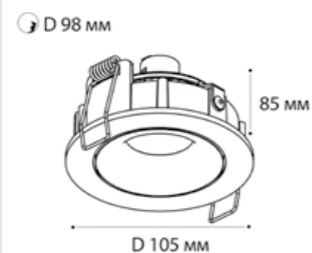

GU10 / сменная лампа
9W (max)
IP20
Цвет: белый

DE-2002 WHITE