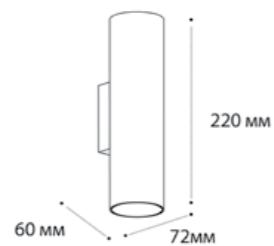

НАСТЕННЫЕ СВЕТИЛЬНИКИ

DANNY W2 WHITE

GU10 / сменная лампа
2x9W (max)
IP20
Цвет: белый