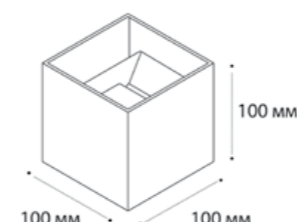

LED модуль 2x3W
3000K / 660 lm / 0°-120°
IP54
Цвет: темно-серый