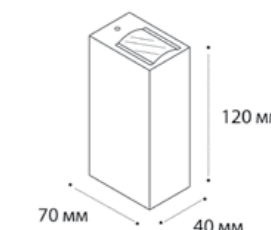

LED модуль 2x3W
3000K / 660 lm / 10°
IP54
Цвет: черный