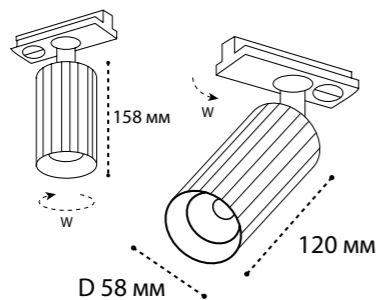

GU10 / сменная лампа
9W (max)
IP20
Цвет: черный / белый / золото

Совместимость:
однофазный трек