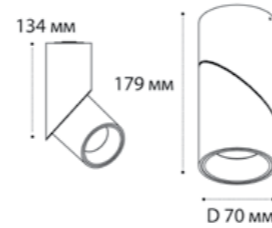

IT08-8011 пример комплектации

IT08-8011 пример комплектации

M03-0106 WHITE

LED модуль 12W  
3000K / 960 lm / 38°  
IP20  
Цвет: белый

M03-0106 BLACK

LED модуль 12W  
3000K / 960 lm / 38°  
IP20  
Цвет: черный