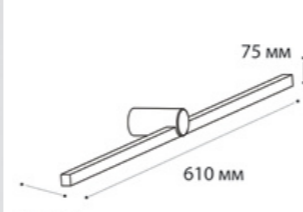

LED модуль 12W
3000K / 900 lm / 180°
IP54
Цвет: черный корпус,
матовый рассеиватель