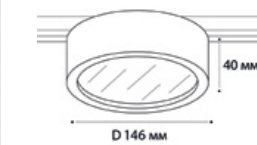

M04-525-146 black + M03-087 TR black
LED модуль
18W / 3000K / 1440 lm / 90°
IP20
Цвет: черный корпус, матовый рассеиватель

M03-096 BLACK пример комплектации