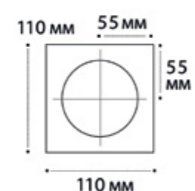

IT08-8014 рамка одинарная

Цвет: белый / черный

Цвет: белый / черный