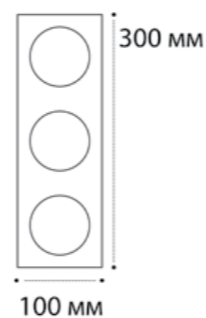

Цвет: черный

DE-311 WHITE

GU10 / сменная лампа
9W (max)
IP20
Цвет: белый с черным