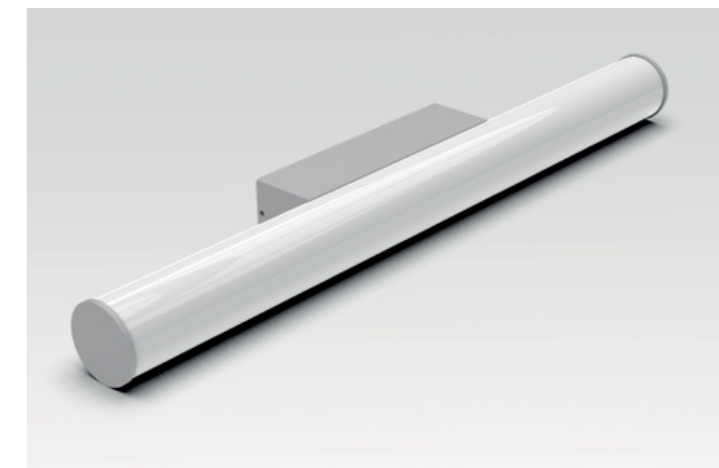

LED модуль 18W
3000K / 755 lm / 180°
IP44
Цвет: белый корпус,
матовый рассеиватель

LED модуль 12W
3000K / 400 lm / 180°
IP44
Цвет: белый корпус,
матовый рассеиватель

LED модуль 12W
3000K / 400 lm / 180°
IP44
Цвет: черный корпус,
матовый рассеиватель

LED модуль 12W
3000K / 465 lm / 355°
IP44
Цвет: белый корпус,
матовый рассеиватель

LED модуль 12W
3000K / 465 lm / 355°
IP44
Цвет: черный корпус,
матовый рассеиватель

LED модуль 12W
3000K / 900 lm / 180°
IP54
Цвет: белый корпус,
матовый рассеиватель

LED модуль 12W
3000K / 900 lm / 180°
IP54
Цвет: черный корпус,
матовый рассеиватель

LED модуль 4W
3000K / 200 lm
IP20
Цвет: черный

LED модуль 4W
3000K / 237 lm
IP20
Цвет: черный

LED модуль 7W
3000K / 419 lm
IP20
Цвет: черный

LED модуль 12W
3000K / 1100 lm / 355°
IP54
Цвет: серый корпус,
матовый рассеиватель