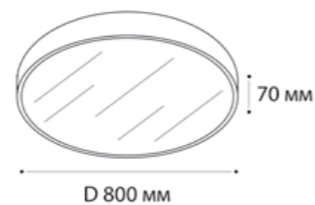

LED модуль 72W
3000K / 4968 lm / 100°
IP20
Цвет: белый корпус, матовый рассеиватель

LED модуль 95W
3000K / 6555 lm / 100°
IP20
Цвет: белый корпус, матовый рассеиватель

LED модуль 6W
3000K / 300 lm / 100°
IP54
Цвет: белый корпус, матовый плафон

LED модуль 6W
3000K / 300 lm / 100°
IP54
Цвет: черный корпус, матовый плафон

Артикул	Цвет	Цветовая температура	Источник света	Схема
M04-525-95	корпус белый или черный, матовый рассеиватель	3000K 4000K	LED модуль 7W / 560 lm / 90° IP20	
M04-525-125	корпус белый или черный, матовый рассеиватель	3000K 4000K	LED модуль 12W / 960 lm / 90° IP20	
M04-525-146	корпус белый или черный, матовый рассеиватель	3000K 4000K	LED модуль 18W / 1440 lm / 90° IP20	
M04-525-175	корпус белый или черный, матовый рассеиватель	3000K 4000K	LED модуль 24W / 1920 lm / 90° IP20