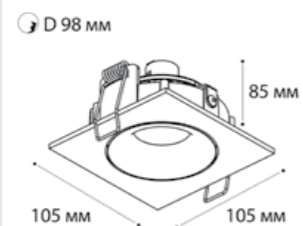

GU10 / сменная лампа
9W (max)
IP20
Цвет: белый

DE-202 WHITE