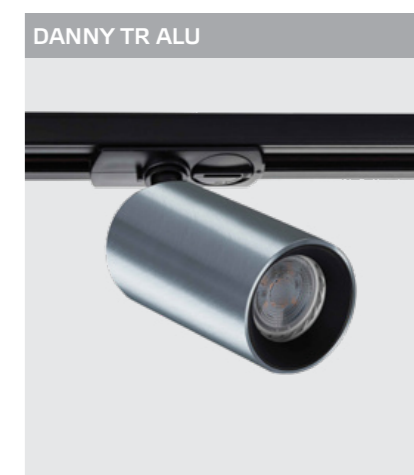

GU10 / сменная лампа  
9W (max)  
IP20  
Цвет: черный / белый / золото

Совместимость:  
однофазный трек

Сменное кольцо  
к светильникам IT08-8010  
Цвет:  
белый / черный / золото

Возможные варианты комплектации (сменное кольцо приобретается дополнительно)