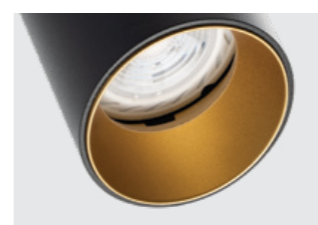

DANNY E3 BLACK

GU10 / сменная лампа  
3x9W (max)  
IP20  
Цвет: черный

Ring Danny сменное кольцо

Цвет:  
белый / черный / золото

Грани - новый элемент дизайна  
 Коллекция настенно-потолочных светильников  
**IT08**