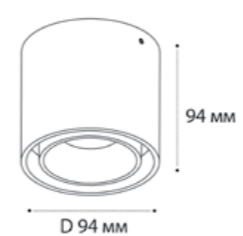

SKY пример комплектации

Sky white + Sky R gold
GU10 / сменная лампа
9W (max)
IP20