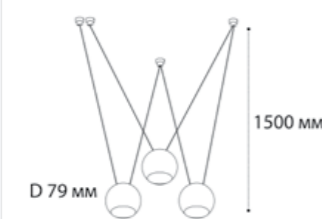

LED модуль 3x5W
3000K / 1225 lm / 100°
IP20
Цвет: черный