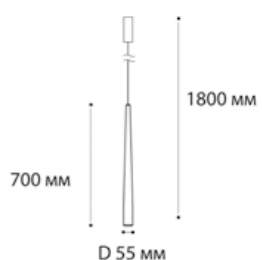

IT03-1429 BLACK/ORANGE

LED модуль 14W  
3000K / 1225 lm / 100°  
IP20  
Цвет: черный с оранжевым

IT03-1428 COFFEE

LED модуль 5W  
3000K / 438 lm / 100°  
IP20  
Цвет: медный

IT03-1428 BLACK

LED модуль 5W  
3000K / 438 lm / 100°  
IP20  
Цвет: черный