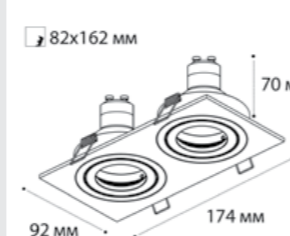

QSO 225L WHITE
GU5.3 / сменная лампа
9W (max)
IP54
Цвет: белый корпус,
прозрачное стекло