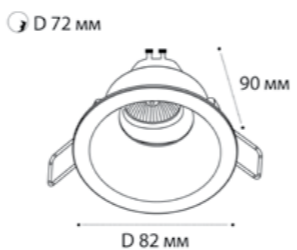

Цвет: белый / черный

**M01-1020 рамка двойная**

Цвет: белый / черный

**HONEYCOMB сотовый фильтр**

Цвет: черный

**M01-1009 пример комплектации**

**M01-1009 white + honeycomb**  
GU10 / сменная лампа  
9W (max)  
IP20