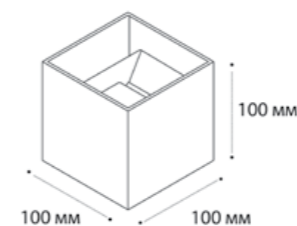

LED модуль 2x3W
3000K / 660 lm / 0°-120°
IP54
Цвет: белый