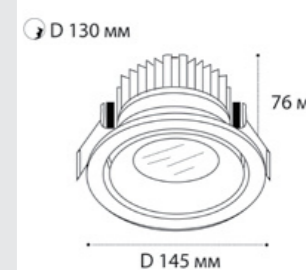

IT06-6010 WHITE 3000K

LED модуль 20W
4000K / 2400 lm / 36°
IP20
Цвет: белый

DY-1680 WHITE