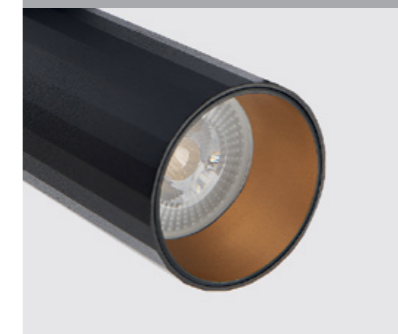

IT08-8011 пример комплектации