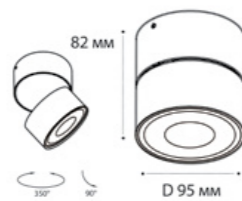

IT02-011 white + IT08-8017 white
LED модуль
15W / 3000K / 4000K / 1350 lm / 60°
IP44
Цвет: белый корпус

IT02-006 WHITE пример комплектации