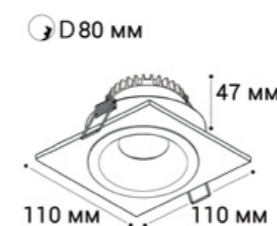

LED модуль 10W  
3000K / 850 lm / 80°  
IP20

**IT08-8013 пример комплектации**

**IT08-8013 black + IT08-8014 white**

LED модуль 10W  
4000K / 850 lm / 80°  
IP20

LED модуль 10W  
4000K / 850 lm / 80°  
IP20