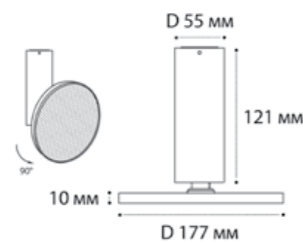

**M03-096 BLACK**

LED модуль  
12W / 3000K / 1050 lm / 120°  
IP20  
Цвет: черный корпус,  
матовый рассеиватель

**M03-098 WHITE**

**DIM**

LED модуль / диммируемый  
12W / 3000K / 1050 lm / 120°  
IP20  
Цвет: белый корпус,  
матовый рассеиватель