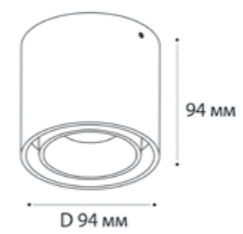

**SKY пример комплектации**

**Sky black + Sky R black**  
GU10 / сменная лампа  
9W (max)  
IP20

**SKY пример комплектации**

**Sky white + Sky R black**  
GU10 / сменная лампа  
9W (max)  
IP20

**SKY пример комплектации**