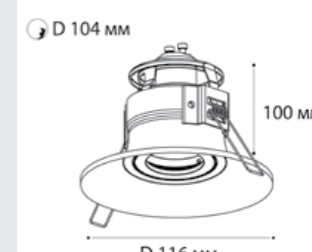

GU10 / сменная лампа
9W (max)
IP20
Цвет: черный