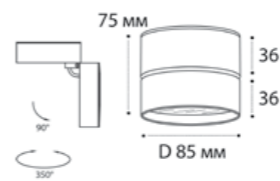

LED модуль 12W
3000K / 960 lm / 120°
IP20
Цвет: белый корпус,
матовый рассеиватель

M03-007 BLACK 3000K