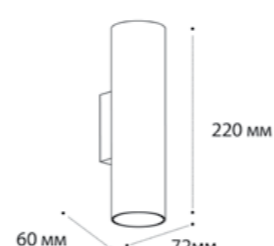

GU10 / сменная лампа
2x9W (max)
IP20
Цвет: черный