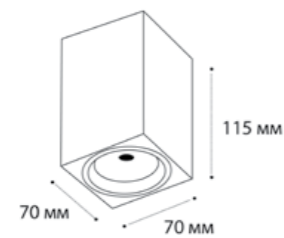

M02-70115 WHITE

GU10 / сменная лампа
9W (max)
IP20
Цвет: белый

M02-70115 BLACK

GU10 / сменная лампа
9W (max)
IP20
Цвет: черный

5641 WHITE

GU10 / сменная лампа
9W (max)
IP20
Цвет: белый

5641 BLACK

GU10 / сменная лампа
9W (max)
IP20
Цвет: черный

5642 WHITE

GU10 / сменная лампа
2x9W (max)
IP20
Цвет: белый

5642 BLACK

GU10 / сменная лампа
2x9W (max)
IP20
Цвет: черный

DL 3028 WHITE 3000K

LED модуль 7W
3000K / 500 lm / 100°
IP20
Цвет: белый корпус,
матовый рассеиватель

DL 3028 WHITE 4000K

LED модуль 7W
4000K / 500 lm / 100°
IP20
Цвет: белый корпус,
матовый рассеиватель

DL 3028 BLACK 3000K

LED модуль 7W
3000K / 500 lm / 100°
IP20
Цвет: черный корпус,
матовый рассеиватель

DL 3029 BLACK 3000K

LED модуль 15W
3000K / 700 lm / 100°
IP20
Цвет: черный корпус,
матовый рассеиватель

DL 3029 WHITE 3000K

LED модуль 15W
3000K / 700 lm / 100°
IP20
Цвет: белый корпус,
матовый рассеиватель

DL 3029 WHITE 4000K

LED модуль 15W
4000K / 700 lm / 100°
IP20
Цвет: белый корпус,
матовый рассеиватель