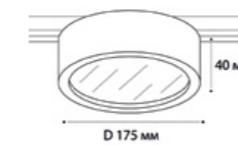

M04-525-175 white + M03-087 TR white
LED модуль
24W / 3000K / 1920 lm / 90°
IP20
Цвет: белый корпус, матовый рассеиватель

M03-096 WHITE пример комплектации