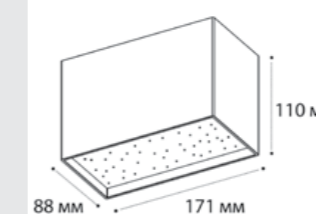

DL 3029 WHITE 3000K

LED модуль 15W
3000K / 700 lm / 100°
IP20
Цвет: белый корпус,
матовый рассеиватель