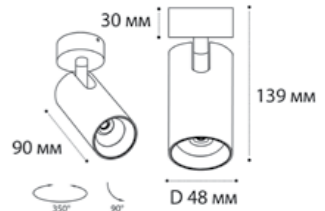

LED модуль 12W
3000K / 960 lm / 38°
IP20
Цвет: белый

M03-0106 BLACK

LED модуль 12W
3000K / 960 lm / 38°
IP20
Цвет: черный

M03-0106 пример комплектации

LED модуль 12W
3000K / 960 lm / 38°
IP20

M03-0106 пример комплектации

LED модуль 12W
3000K / 960 lm / 38°
IP20

LED модуль / диммируемый
15W / 3000K / 1000 lm / 38°
IP20
Цвет: белый

DIM

LED модуль / диммируемый
15W / 4000K / 1000 lm / 38°
IP20
Цвет: белый

DIM

M03-0106 пример комплектации

LED модуль 12W
3000K / 960 lm / 38°
IP20

M03-0106 пример комплектации

LED модуль 12W
3000K / 960 lm / 38°
IP20

SD 3043 WHITE

LED модуль / диммируемый
10W / 3000K / 700 lm / 38°
IP20
Цвет: белый

DIM

SD 3043 BLACK

LED модуль / диммируемый
10W / 3000K / 700 lm / 38°
IP20
Цвет: черный

DIM

5090 WHITE

GU10 / сменная лампа
9W (max)
IP20
Цвет: белый

5090 BLACK

GU10 / сменная лампа
9W (max)
IP20
Цвет: черный

Комплектация:
SD 3045 white
+ Ring for 15W gold

Комплектация:
SD 3043 white
+ Ring for 10W gold

Комплектация:
SD 3043 black
+ Ring for 10W gold

арт. Ring for 10W gold

арт. Ring for 15W gold