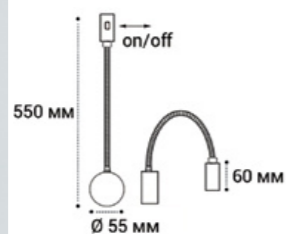

LED модуль 3W
3000K / 120 lm / 20°
IP20
Цвет: белый