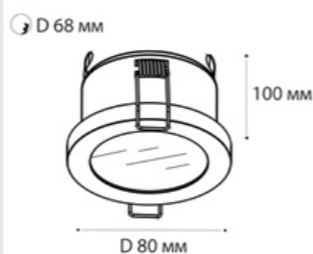

GU10 / сменная лампа
9W (max)
IP54
Цвет: черный корпус,
матовое стекло

IT07-7010 WHITE