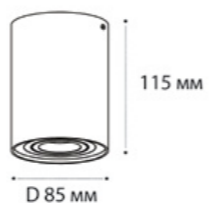

202511-11 BLACK

GU10 / сменная лампа  
9W (max)  
IP20  
Цвет: черный

M02-85115 WHITE

GU10 / сменная лампа  
9W (max)  
IP20  
Цвет: белый

M02-85115 BLACK

GU10 / сменная лампа  
9W (max)  
IP20  
Цвет: черный