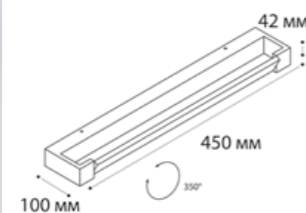

IT01-1088/45 BLACK

LED модуль 12W  
3000K / 400 lm / 180°  
IP44     
Цвет: черный корпус,  
матовый рассеиватель

IT01-1068/45 WHITE

LED модуль 12W  
3000K / 465 lm / 355°  
IP44     
Цвет: белый корпус,  
матовый рассеиватель