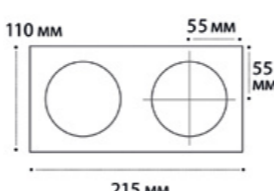

**IT08-8014 рамка одинарная**

Цвет: белый / черный

Цвет: белый / черный

**IT08-8015 рамка двойная**

Цвет: белый / черный

Цвет: белый / черный

**IT08-8013 пример комплектации**

**IT08-8013 black + IT08-8014 black**