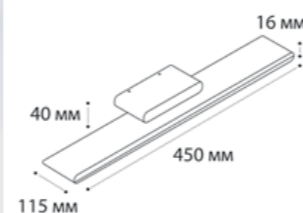

LED модуль 12W
3000K / 400 lm / 180°
IP44
Цвет: черный корпус,
матовый рассеиватель