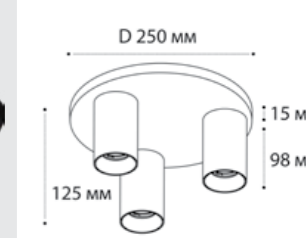

GU10 / сменная лампа
3x9W (max)
IP20
Цвет: черный

DANNY E3 WHITE