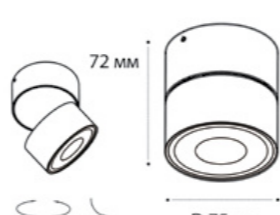

LED модуль 10W
4000K / 950 lm / 60°
IP44
Цвет: черный

IT02-011 WHITE 3000K