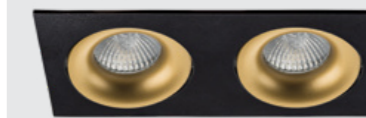

DE-200 white + Ring for DE black

GU10 / сменная лампа  
9W (max)  
IP20

DE-2002 пример комплектации

DE-2002 white + Ring for DE gold - 2 шт

GU10 / сменная лампа  
2x9W (max)  
IP20

DE-201 пример комплектации

DE-201 black + honeycomb

GU10 / сменная лампа  
9W (max)  
IP20

DE-202 пример комплектации

DE-202 black + Ring for DE gold - 2 шт

GU10 / сменная лампа  
2x9W (max)  
IP20

Ring for DE внутреннее кольцо

Цвет:  
белый / черный / золото