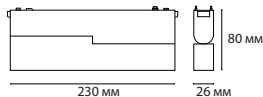

Артикул

IT09-9015 black 4000K

VITALLINE