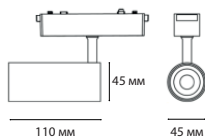

Артикул

IT09-9017 black 3000K

VITALLINE