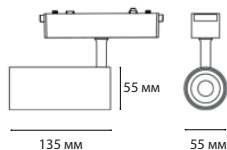

Артикул

IT09-9018 black 4000K

VITALLINE