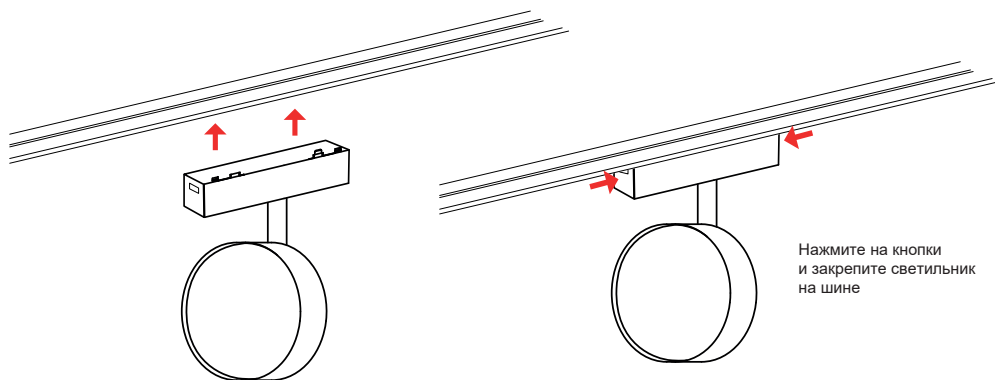

Схема монтажа

Нажмите на кнопки
и закрепите светильник
на шине