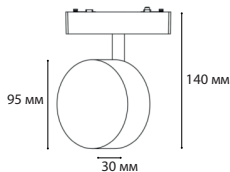

Артикул

IT09-9019 black 3000K

VITALLINE

Описание:

Поворотный светильник
для магнитной трековой
системы KREATOR

Светильник

Материал	алюминий
Цвет	черный

Рассеиватель

Материал	акрил
Цвет	белый матовый

Техническая спецификация

Источник света	LED San AN	Цветовая температура	3000K
Угол рассеивания	150°	Индекс цветопередачи	90

Электрическая спецификация

Мощность	9W	Входное напряжение	DC 48V
Диммирование	Нет		

Приложение

Степень влагозащиты	IP 20	Область применения	Внутри помещений
Диапазон температуры	от -20° до 50°	Применение	Магнитная трековая система KREATOR