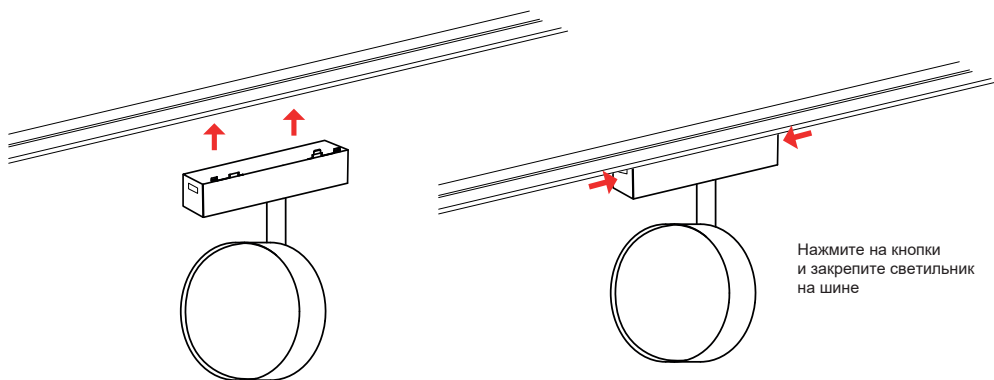

Приложение

Степень влагозащиты	IP 20	Область применения	Внутри помещений
Диапазон температуры	от -20° до 50°	Применение	Магнитная трековая система KREATOR

Схема монтажа

Нажмите на кнопки
и закрепите светильник
на шине