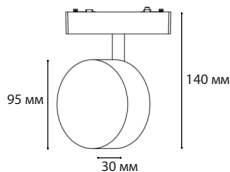

Артикул

IT09-9019 black 4000K

VITALLINE

Описание:

Поворотный светильник
для магнитной трековой
системы KREATOR

Светильник

Материал	алюминий
Цвет	черный

Рассеиватель

Материал	акрил
Цвет	белый матовый

Техническая спецификация

Источник света	LED San AN	Цветовая температура	4000K
Угол рассеивания	150°	Индекс цветопередачи	90

Электрическая спецификация

Мощность	9W	Входное напряжение	DC 48V
Диммирование	Нет		

Приложение

Степень влагозащиты	IP 20	Область применения	Внутри помещений
Диапазон температуры	от -20° до 50°	Применение	Магнитная трековая система KREATOR