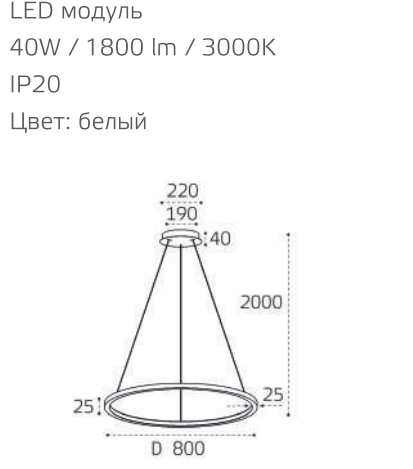

LED модуль
40W / 1800 lm / 3000K
IP20
Цвет: белый