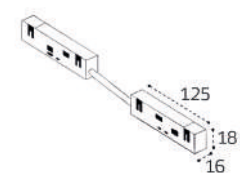

WSO-37C CHROME

Подвес для накладного  
шинопровода

IT012-5039 black  
Коннектор питания  
с проводом  
48V  
Цвет: черный

IT012-5040 black

Соединитель линейный  
48V  
Цвет: черный

IT012-5041 black  
Соединитель угловой  
48V  
Цвет: черный