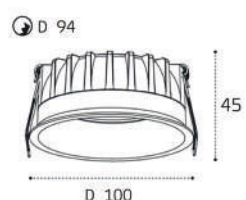

LED модуль 15W
4000K / 1270lm / 36°
IP44
Цвет: черный