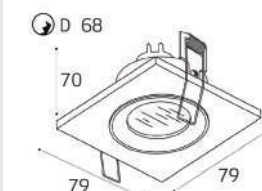

GU5.3 / сменная лампа
9W (max)
IP54
Цвет: белый корпус,
прозрачное стекло

IT06-6015 WHITE 3000K