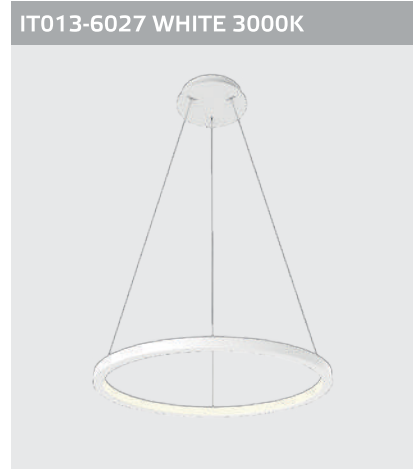

IT013-6027 WHITE 3000K