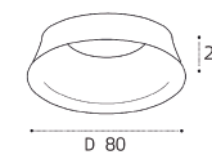

Цвет:
белый / черный / золото