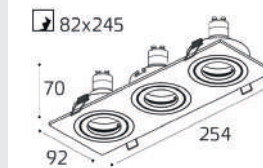

SAG203-4 SILVER

GU5.3 / сменная лампа  
2x9W (max)  
IP20  
Цвет: алюминий

SAG303-4 WHITE

GU5.3 / сменная лампа  
3x9W (max)  
IP20  
Цвет: белый

SAG303-4 BLACK

GU5.3 / сменная лампа  
3x9W (max)  
IP20  
Цвет: черный