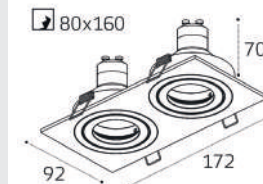

GU10 / сменная лампа
2x9W (max)
IP20
Цвет: белый

QSO 225L WHITE