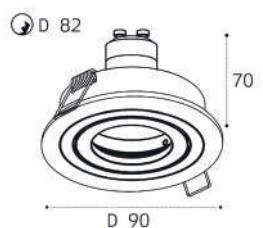

GU5.3 / сменная лампа
9W (max)
IP20
Цвет: черный

DL 3025 WHITE