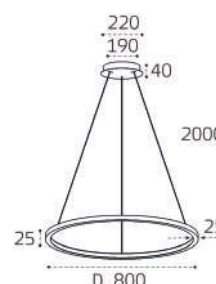

LED модуль
40W / 1800 lm / 3000K
IP20
Цвет: белый