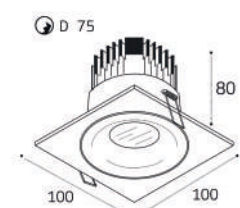

IT06-6016 black +
IT06-6016 FR1 black
LED модуль 12W
1100 lm / 38°
IP44

IT06-6016 WHITE 4000K