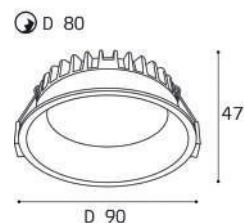

LED модуль 7W  
4000K / 650 lm / 38°  
IP44  
Цвет: черный

IT06-6016 FR1 рамка одинарная

Цвет: белый / черный

IT06-6016 FR2 рамка двойная

Цвет: белый / черный

IT08-8013 WHITE 3000K

LED модуль 10W  
3000K / 850 lm / 80°  
IP20  
Цвет: белый