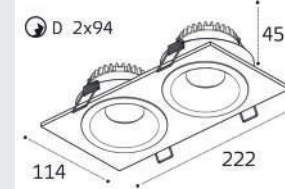

IT08-8032 black 2 шт +
IT08-8034 white
LED модуль 2x15W
2540 lm / 36°
IP44