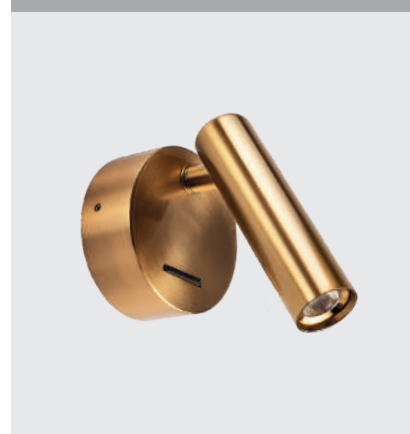

DANNY E1 WHITE

LED модуль 3W
3000K / 150 lm / 36°
IP20
Цвет: матовое золото