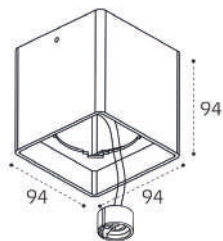

DL 3029 WHITE 4000K

LED модуль 15W  
4000K / 700 lm / 100°  
IP20  
Цвет: белый корпус,  
матовый рассеиватель

НАКЛАДНЫЕ ПОТОЛОЧНЫЕ СВЕТИЛЬНИКИ

GU10 / сменная лампа  
9W (max)  
IP20  
Цвет:  
белый / черный / алюминий