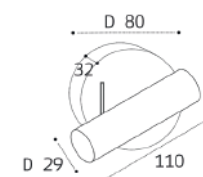

LED модуль 3W
3000K / 150 lm / 36°
IP20
Цвет: белый