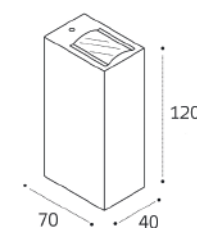

IT01-A150/2 BLACK

LED модуль 2x3W
3000K / 660 lm / 10°
IP54
Цвет: черный