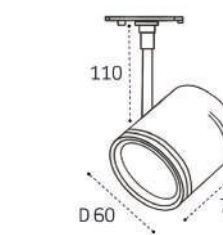

IT02-010 white + IT08-8016 white
LED модуль
10W / 3000K / 4000K / 950 lm / 60°
IP44
Цвет: белый корпус

IT02-010 black + IT08-8016 black
LED модуль
10W / 3000K / 4000K / 950 lm / 60°
IP44
Цвет: черный корпус

IT02-005 white + IT08-8016 white
LED модуль
10W / 3000K / 4000K / 750 lm / 80°
IP44
Цвет: белый корпус, рельефный рассеиватель

IT02-005 black + IT08-8016 black
LED модуль
10W / 3000K / 4000K / 750 lm / 80°
IP44
Цвет: черный корпус, рельефный рассеиватель

IT02-011 white + IT08-8017 white
LED модуль
15W / 3000K / 4000K / 1350 lm / 60°
IP44
Цвет: белый корпус

IT02-011 black + IT08-8017 black
LED модуль
15W / 3000K / 4000K / 1350 lm / 60°
IP44
Цвет: черный корпус

IT02-006 white + IT08-8017 white
LED модуль
15W / 3000K / 4000K / 940 lm / 80°
IP44
Цвет: белый корпус, рельефный рассеиватель

IT02-006 black + IT08-8017 black
LED модуль
15W / 3000K / 4000K / 940 lm / 80°
IP44
Цвет: черный корпус, рельефный рассеиватель

LED модуль 24W
3000K / 4000K
1920 lm / 90°
IP20
Цвет: белый корпус, матовый рассеиватель
Совместимость: однофазный трек

LED модуль 18W
3000K / 4000K
1440 lm / 90°
IP20
Цвет: черный корпус, матовый рассеиватель
Совместимость: однофазный трек

LED модуль 10W
3000K / 4000K
700 lm / 80°
IP20
Цвет: белый корпус, рельефный рассеиватель
Совместимость: однофазный трек

LED модуль 10W
3000K / 4000K
700 lm / 80°
IP20
Цвет: черный корпус, рельефный рассеиватель
Совместимость: однофазный трек

GU10 / сменная лампа
9W (max)
Цвет: белый
Совместимость: однофазный трек

GU10 / сменная лампа
9W (max)
Цвет: черный
Совместимость: однофазный трек

GU10 / сменная лампа
9W (max)
Цвет: белый
Совместимость: однофазный трек

GU10 / сменная лампа
9W (max)
Цвет: белый
Совместимость: однофазный трек