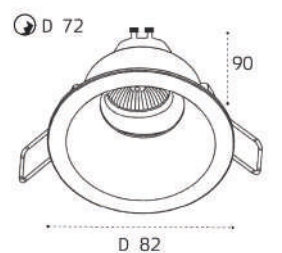

Цвет: белый / черный

**M01-1020 рамка двойная**

Цвет: белый / черный

**HONEYCOMB сотовый фильтр**

Цвет: черный

**M01-1009 пример комплектации**

**M01-1009 white + honeycomb**  
GU10 / сменная лампа  
9W (max)  
IP20