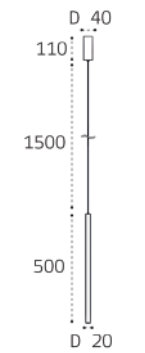

LED модуль 3W
3000K / 123 lm / 24°
IP20
Цвет: черный