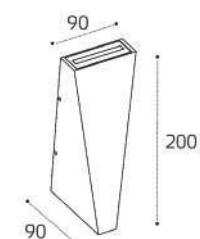

GU10 / 220V
Сменная лампа 9W (max)
IP20
Цвет: хром, прозрачное
стекло