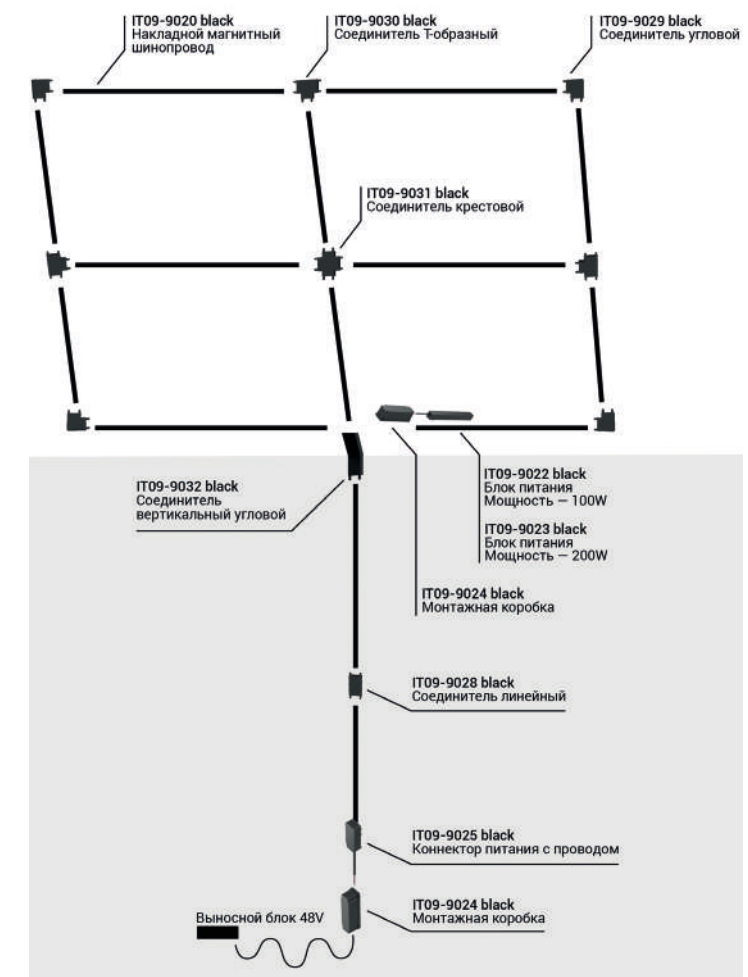

101  
101

**IT09-9034 BLACK**

Соединитель угловой для встраиваемого шинопровода  
48V  
Цвет: черный

101  
101  
36

СХЕМА МОНТАЖА НАКЛАДНОГО ШИНОПРОВОДА СИСТЕМЫ KREATOR 48V

СХЕМА МОНТАЖА ВСТРАИВАЕМОГО ШИНОПРОВОДА СИСТЕМЫ KREATOR 48V