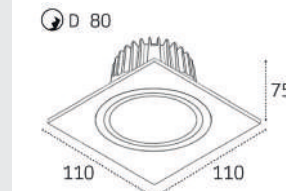

IT08-8018 white
+ IT08-8014 black
LED модуль 10W
3000K / 800 lm / 80°
IP65