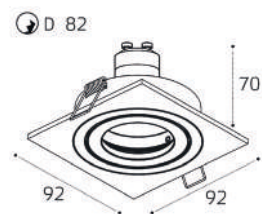

Ring for DE внутреннее кольцо

Цвет:  
белый / черный / золото

HONEYCOMB сотовый фильтр

Цвет: черный

SAG103-4 WHITE

GU5.3 / сменная лампа  
9W (max)  
IP20  
Цвет: белый

SAG203-4 WHITE

GU5.3 / сменная лампа  
2x9W (max)  
IP20  
Цвет: белый