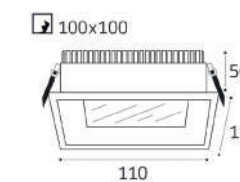

LED модуль 10W
3000K / 680 lm / 100°
IP20
Цвет: черный корпус,
матовый рассеиватель

DL 3024 WHITE