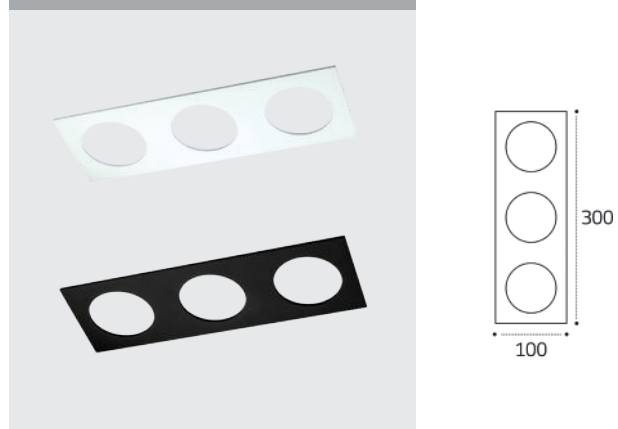

SP SOLO

GU10 / сменная лампа  
9W (max)  
IP20  
Цвет:  
белый / черный / золото

SP 01 рамка одинарная

Цвет:  
белый / черный

SP 02 рамка двойная

Цвет:  
белый / черный

SP 03 рамка тройная

Цвет: белый / черный