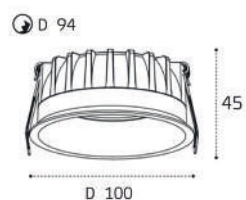

LED модуль 15W
3000K / 1270 lm / 36°
IP44
Цвет: белый

LED модуль 15W
3000K / 1270 lm / 36°
IP44
Цвет: черный

IT08-8032 WHITE 4000K

LED модуль 15W
4000K / 1270 lm / 36°
IP44
Цвет: белый

IT08-8032 BLACK 4000K

LED модуль 15W
4000K / 1270lm / 36°
IP44
Цвет: черный

Цвет: белый / черный

Цвет: белый / черный

IT08-8032 white +
IT08-8033 white
LED модуль 15W
1270 lm / 36°
IP44

IT08-8032 black +
IT08-8033 black
LED модуль 15W
1270 lm / 36°
IP44

IT08-8032 пример комплектации

IT08-8032 white +
IT08-8033 black +
IT08-8039 (рассеиватель)
LED модуль 15W
1270 lm / 36°
IP44

IT08-8032 пример комплектации

IT08-8032 black +
IT08-8033 white
LED модуль 15W
1270 lm / 36°
IP44

IT08-8032 пример комплектации

IT08-8032 white 2 шт +
IT08-8034 white
LED модуль 2x15W
2540 lm / 36°
IP44

IT08-8032 пример комплектации

IT08-8032 black 2 шт +
IT08-8034 white
LED модуль 2x15W
2540 lm / 36°
IP44