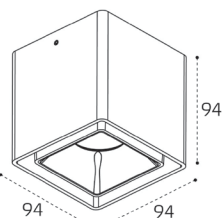

**Fashion FX1 white +
Fashion FXR gold**
GU10 / сменная лампа
9W (max)
IP20