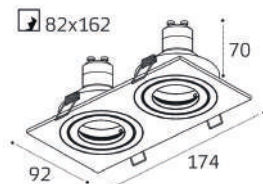

Ring for DE внутреннее кольцо

Цвет:  
белый / черный / золото

HONEYCOMB сотовый фильтр

Цвет: черный

SAG103-4 WHITE

GU5.3 / сменная лампа  
9W (max)  
IP20  
Цвет: белый

SAG203-4 WHITE

GU5.3 / сменная лампа  
2x9W (max)  
IP20  
Цвет: белый