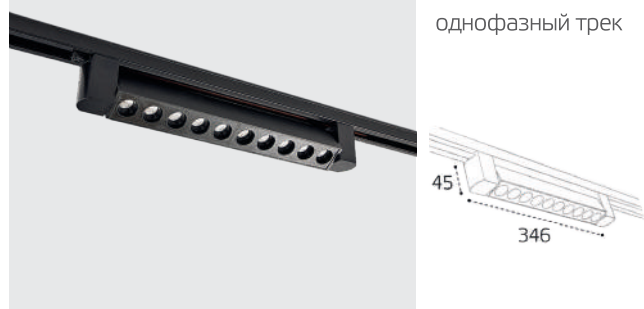

LED модуль 20W
3000K / 1330 lm
36° / Ra>80
Цвет: черный
Совместимость:
однофазный трек