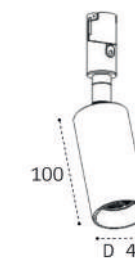

Светодиодный светильник
15W / 3000K / 1100 lm
48V / 36° / Ra>90
Цвет: черный