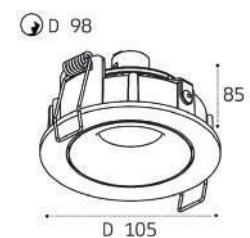

GU10 / сменная лампа
9W (max)
IP20
Цвет: черный

DE-2002 WHITE