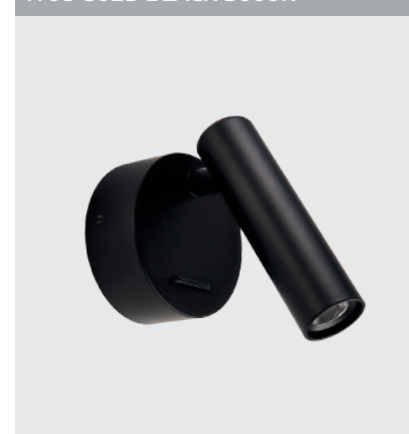

IT08-8024 BLACK 3000K

LED модуль 3W
3000K / 150 lm / 36°
IP20
Цвет: черный