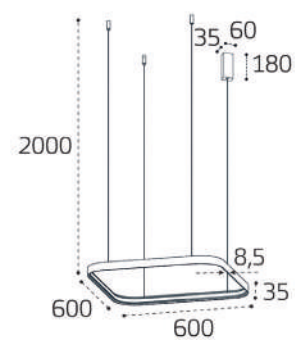

IT013-6031 WHITE 3000K

LED модуль  
32W / 2350 lm / 3000K  
IP20  
Цвет: белый

IT013-6031 BLACK 3000K

LED модуль  
32W / 2350 lm / 3000K  
IP20  
Цвет: черный

IT013-6031 GOLD 3000K

LED модуль  
32W / 2350 lm / 3000K  
IP20  
Цвет: матовое золото