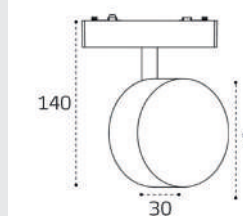

Светильник поворотный с матовым рассеивателем
9W / 4000K / 48V
150° / Ra>90
Цвет: черный, матовый рассеиватель