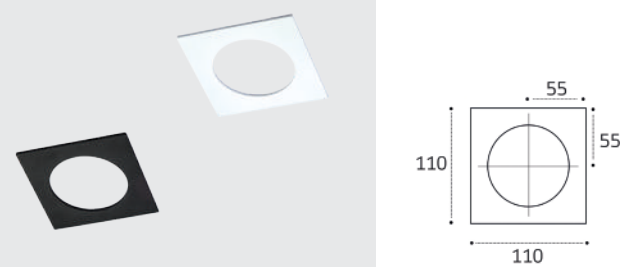

IT08-8018 пример комплектации