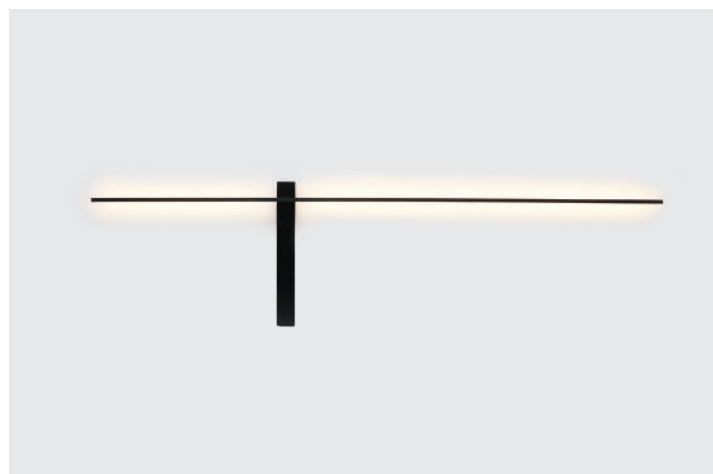

MRC0821W-1 BLACK

GU10 / 220V  
Сменная лампа 9W (max)  
IP20  
Цвет: хром, черное  
стекло

IT03-1422 BLACK

LED модуль 14W  
3000K / 1225 lm / 100°  
IP20  
Цвет: черный

IT08-8019 BLACK

LED модуль 8W  
3000K / 385 lm / 80°  
IP20  
Цвет: черный