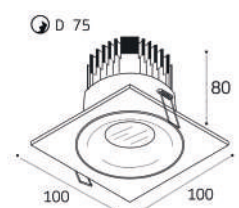

IT06-6016 white +
IT06-6016 FR1 black
LED модуль 12W
1100 lm / 38°
IP44

IT06-6016 пример комплектации