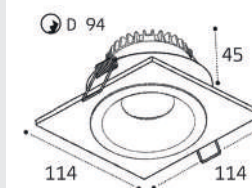

IT08-8032 white +
IT08-8033 white
LED модуль 15W
1270 lm / 36°
IP44