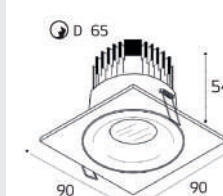

IT08-8035 white +
IT08-8037 black
LED модуль 12W
1150 lm / 36°
IP44

IT08-8035 пример комплектации