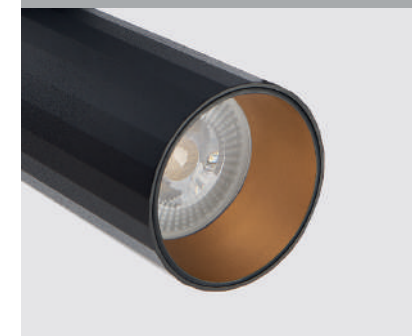

IT08-8011 пример комплектации

IT08-8011 пример комплектации

IT08-8011 пример комплектации

IT08-8011 пример комплектации

IT08-8011 пример комплектации

НАКЛАДНЫЕ ПОТОЛОЧНЫЕ СВЕТИЛЬНИКИ

**IT02-001 WHITE**

LED модуль 12W  
3000K / 850 lm / 60°  
IP20