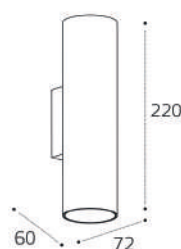

GU10 / сменная лампа
2x9W (max)
IP20
Цвет: черный