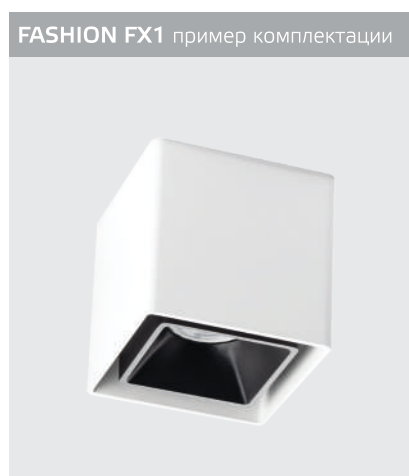

**Fashion FX1 white +
Fashion FXR black**
GU10 / сменная лампа
9W (max)
IP20