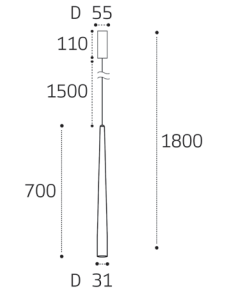

LED модуль 14W
3000K / 1225 lm / 100°
IP20
Цвет: черный с оранжевым