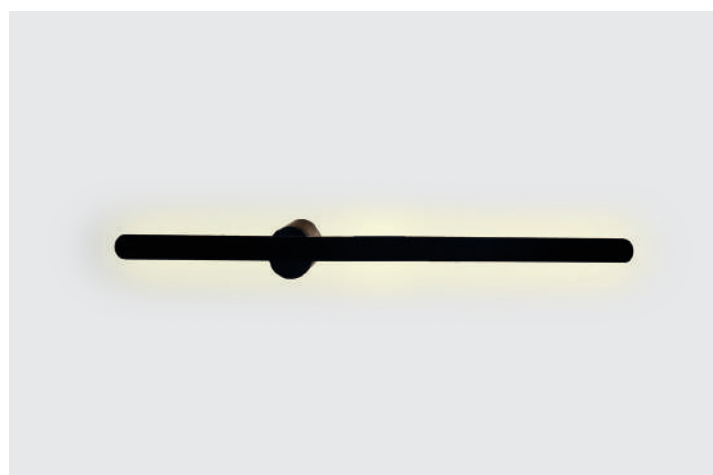

LED модуль 12W
3000K / 400 lm
IP20
Цвет: черный

IT03-1434 BLACK