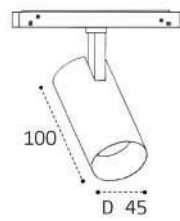

Светодиодный светильник
12W / 3000K / 700 lm
48V / 36° / Ra>90
Цвет: черный