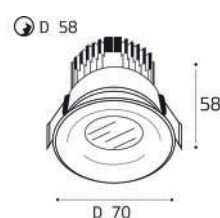

LED модуль 7W
3000K / 650 lm / 38°
IP44
Цвет: черный

IT06-6016 пример комплектации