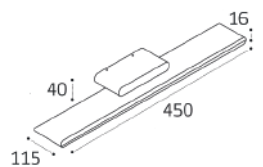

LED модуль 12W
3000K / 465 lm / 180°
IP44
Цвет: белый корпус,
матовый рассеиватель