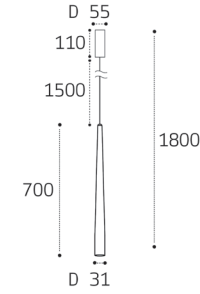

ПОДВЕСНЫЕ СВЕТИЛЬНИКИ

LED модуль 12W
3000K / 1050 lm / 100°
IP20
Цвет: черный с оранжевым

LED модуль 5W
3000K / 438 lm / 100°
IP20
Цвет: белый

LED модуль 5W
3000K / 438 lm / 100°
IP20
Цвет: черный

LED модуль 14W
3000K / 1225 lm / 100°
IP20
Цвет: черный с оранжевым

LED модуль 5W
3000K / 438 lm / 100°
IP20
Цвет: медный

LED модуль 3W
3000K / 123 lm / 24°
IP20
Цвет: матовое золото

GU10 / сменная лампа
9W (max)
IP20
Цвет: белый

GU10 / сменная лампа
9W (max)
IP20
Цвет: черный

LED модуль 3W
3000K / 123 lm / 24°
IP20
Цвет: белый

LED модуль 3W
3000K / 123 lm / 24°
IP20
Цвет: черный

DE-314 white + DE-315 gold
GU10 / сменная лампа
9W (max)
IP20

DE-314 black + DE-315 gold
GU10 / сменная лампа
9W (max)
IP20

LED модуль 12W
3000K / 720 lm / 100°
IP20
Цвет: серый с черным

GU10 / сменная лампа
9W (max)
IP20
Цвет: белый