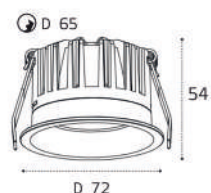

LED модуль 12W
4000K / 1150 lm / 36°
IP44
Цвет: черный

IT08-8036 WHITE 4000K