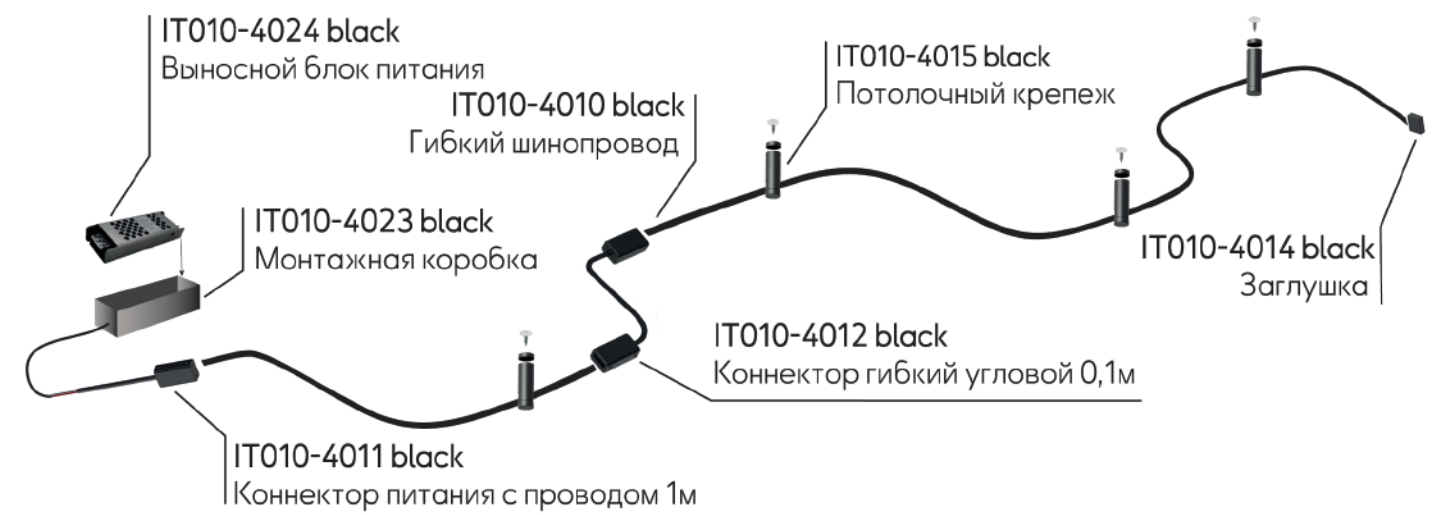

СХЕМА МОНТАЖА ГИБКОЙ ТРЕКОВОЙ СИСТЕМЫ FANTOM 48V

С потолочным крепежом 65 мм