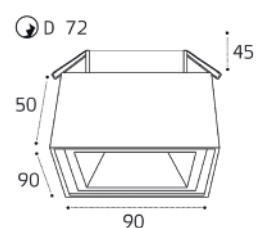

GU10 / сменная лампа
9W (max)
IP20
Цвет: черный

IT06-6019 WHITE 3000K