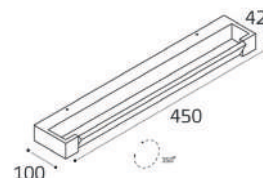

LED модуль 12W
3000K / 1100 lm / 355°
IP54
Цвет: серый корпус,
матовый рассеиватель