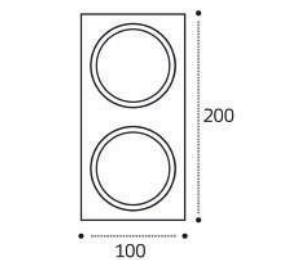

Цвет: белый / черный