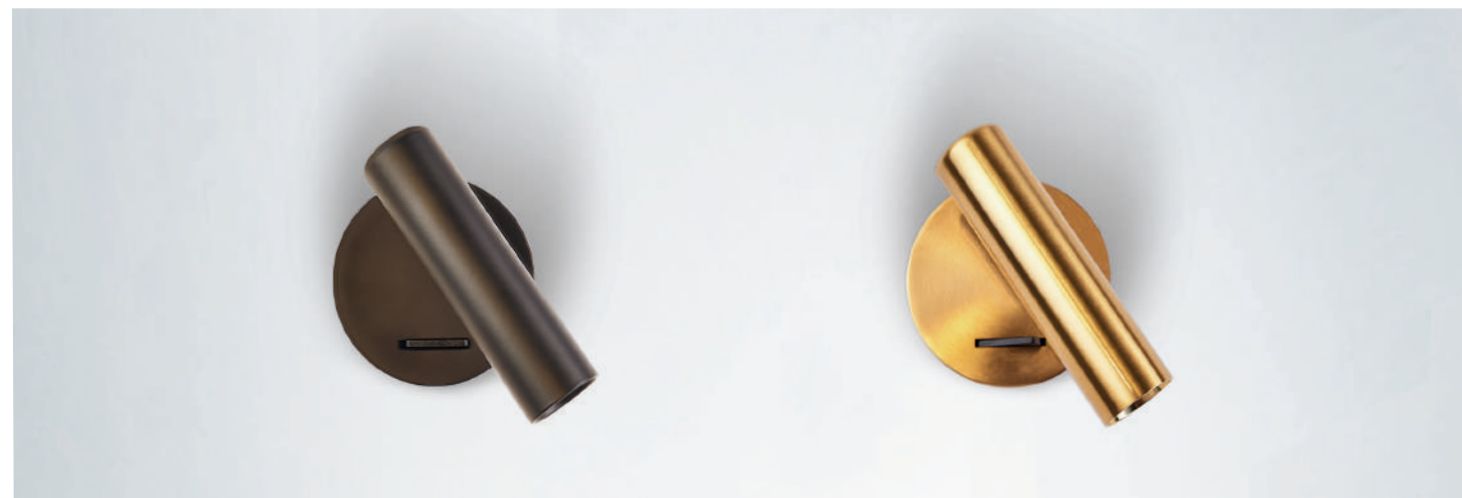

IT08-8023 BLACK 3000K

LED модуль 3W
3000K / 292 lm / 34°
IP20
Цвет: матовое золото

IT08-8023 WHITE 3000K