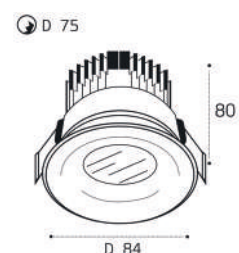

LED модуль 12W
4000K / 1100 lm / 38°
IP44
Цвет: белый

IT06-6016 BLACK 4000K