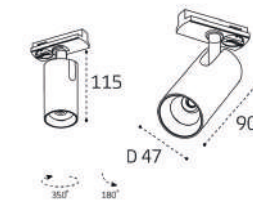

LED модуль 10W
3000K / 700 lm / 38°
Цвет: золото с черным
Совместимость:
однофазный трек

DIM