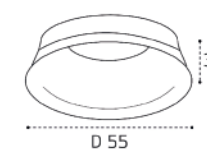

Сменное кольцо
к светильникам DANNY TR

Цвет:
белый / черный / золото