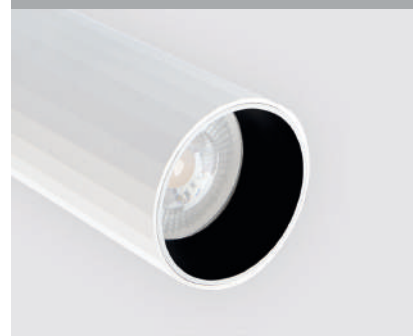

IT08-8011 GOLD

GU10 / сменная лампа  
9W (max)  
IP20  
Цвет: матовое золото

IT08-8050 сменное кольцо

Сменное кольцо  
к светильникам IT08-8011  
Цвет:  
белый / черный / золото

IT08-8011 пример комплектации