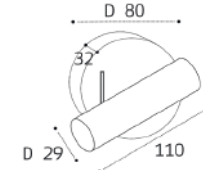

LED модуль 3W
3000K / 150 lm / 36°
IP20
Цвет: матовое золото