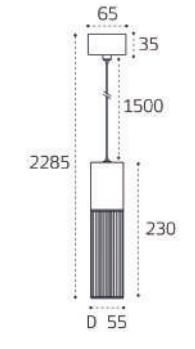

IT014-0204 BLACK

LED модуль 6W
3000K / 560 lm
IP20
Цвет: черный