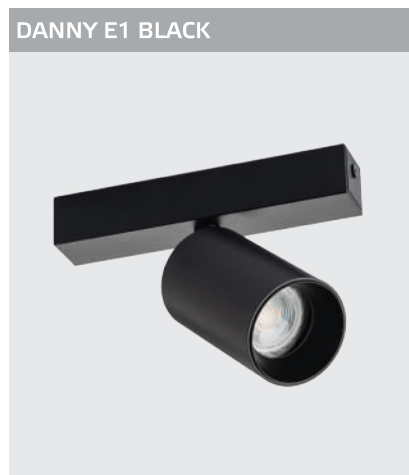

DANNY E1 BLACK
GU10 / сменная лампа
9W (max)
IP20
Цвет: черный