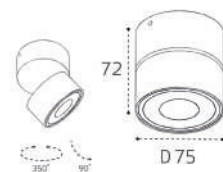

IT02-010 white + IT08-8016 white
LED модуль
10W / 3000K / 4000K / 950 lm / 60°
IP44
Цвет: белый корпус

IT02-010 black + IT08-8016 black
LED модуль
10W / 3000K / 4000K / 950 lm / 60°
IP44
Цвет: черный корпус

IT02-005 white + IT08-8016 white
LED модуль
10W / 3000K / 4000K / 750 lm / 80°
IP44
Цвет: белый корпус, рельефный рассеиватель

IT02-005 black + IT08-8016 black
LED модуль
10W / 3000K / 4000K / 750 lm / 80°
IP44
Цвет: черный корпус, рельефный рассеиватель

IT02-011 white + IT08-8017 white
LED модуль
15W / 3000K / 4000K / 1350 lm / 60°
IP44
Цвет: белый корпус

IT02-011 black + IT08-8017 black
LED модуль
15W / 3000K / 4000K / 1350 lm / 60°
IP44
Цвет: черный корпус

IT02-006 white + IT08-8017 white
LED модуль
15W / 3000K / 4000K / 940 lm / 80°
IP44
Цвет: белый корпус, рельефный рассеиватель

IT02-006 black + IT08-8017 black
LED модуль
15W / 3000K / 4000K / 940 lm / 80°
IP44
Цвет: черный корпус, рельефный рассеиватель

LED модуль 24W
3000K / 4000K
1920 lm / 90°
IP20
Цвет: белый корпус, матовый рассеиватель
Совместимость: однофазный трек

LED модуль 18W
3000K / 4000K
1440 lm / 90°
IP20
Цвет: черный корпус, матовый рассеиватель
Совместимость: однофазный трек

LED модуль 10W
3000K / 4000K
700 lm / 80°
IP20
Цвет: белый корпус, рельефный рассеиватель
Совместимость: однофазный трек

LED модуль 10W
3000K / 4000K
700 lm / 80°
IP20
Цвет: черный корпус, рельефный рассеиватель
Совместимость: однофазный трек

GU10 / сменная лампа
9W (max)
Цвет: белый
Совместимость: однофазный трек

GU10 / сменная лампа
9W (max)
Цвет: черный
Совместимость: однофазный трек

GU10 / сменная лампа
9W (max)
Цвет: белый
Совместимость: однофазный трек

GU10 / сменная лампа
9W (max)
Цвет: белый
Совместимость: однофазный трек