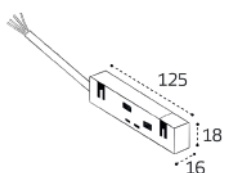

Соединитель линейный
48V
Цвет: черный