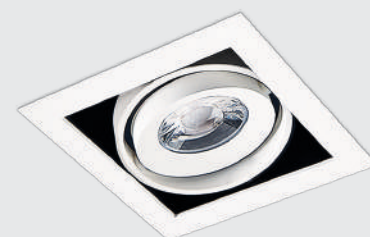

LED модуль 10W
3000K / 800lm / 36°
IP44
Цвет: белый