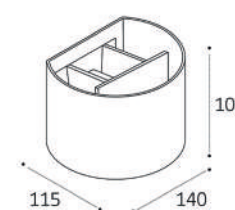

LED модуль 2x3W
3000K / 660 lm / 0°-120°
IP54
Цвет: темно-серый