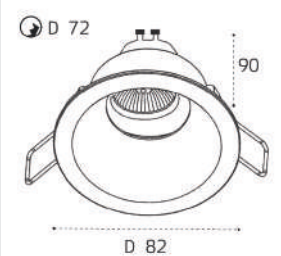

LED модуль 2x10W  
1700 lm / 80°  
IP20

**M01-1009 WHITE**

GU10 / сменная лампа  
9W (max)  
IP20  
Цвет: белый

**M01-1010 BLACK**

GU10 / сменная лампа  
9W (max)  
IP20  
Цвет: черный

**M01-1019 рамка одинарная**