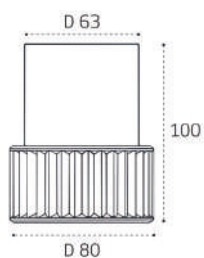

IT014-0202 ROSE GOLD
LED модуль 5W
3000K / 496 lm
IP20
Цвет: розовое золото