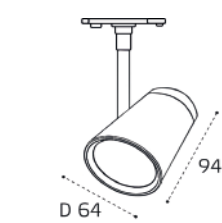

IT02-010 white + IT08-8016 white
LED модуль
10W / 3000K / 4000K / 950 lm / 60°
IP44
Цвет: белый корпус

IT02-010 black + IT08-8016 black
LED модуль
10W / 3000K / 4000K / 950 lm / 60°
IP44
Цвет: черный корпус

IT02-005 white + IT08-8016 white
LED модуль
10W / 3000K / 4000K / 750 lm / 80°
IP44
Цвет: белый корпус, рельефный рассеиватель

IT02-005 black + IT08-8016 black
LED модуль
10W / 3000K / 4000K / 750 lm / 80°
IP44
Цвет: черный корпус, рельефный рассеиватель

IT02-011 white + IT08-8017 white
LED модуль
15W / 3000K / 4000K / 1350 lm / 60°
IP44
Цвет: белый корпус

IT02-011 black + IT08-8017 black
LED модуль
15W / 3000K / 4000K / 1350 lm / 60°
IP44
Цвет: черный корпус

IT02-006 white + IT08-8017 white
LED модуль
15W / 3000K / 4000K / 940 lm / 80°
IP44
Цвет: белый корпус, рельефный рассеиватель

IT02-006 black + IT08-8017 black
LED модуль
15W / 3000K / 4000K / 940 lm / 80°
IP44
Цвет: черный корпус, рельефный рассеиватель

LED модуль 24W
3000K / 4000K
1920 lm / 90°
IP20
Цвет: белый корпус, матовый рассеиватель
Совместимость: однофазный трек

LED модуль 18W
3000K / 4000K
1440 lm / 90°
IP20
Цвет: черный корпус, матовый рассеиватель
Совместимость: однофазный трек

LED модуль 10W
3000K / 4000K
700 lm / 80°
IP20
Цвет: белый корпус, рельефный рассеиватель
Совместимость: однофазный трек

LED модуль 10W
3000K / 4000K
700 lm / 80°
IP20
Цвет: черный корпус, рельефный рассеиватель
Совместимость: однофазный трек

GU10 / сменная лампа
9W (max)
Цвет: белый
Совместимость: однофазный трек

GU10 / сменная лампа
9W (max)
Цвет: черный
Совместимость: однофазный трек

GU10 / сменная лампа
9W (max)
Цвет: белый
Совместимость: однофазный трек

GU10 / сменная лампа
9W (max)
Цвет: белый
Совместимость: однофазный трек