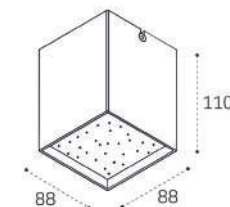

GU10 / сменная лампа
9W (max)
IP20
Цвет: белый

GU10 / сменная лампа
2x9W (max)
IP20
Цвет: белый

GU10 / сменная лампа
9W (max)
IP20
Цвет: белый

GU10 / сменная лампа
9W (max)
IP20
Цвет: хром, черное
стекло

LED модуль 2x5W
3000K / 980lm / 36°
IP20
Цвет: белый

FOCUS COLD WHITE / BLACK / BLACK

LED модуль 5x2W
3000K / 850lm / 46°
IP20
Цвет: белый / черный

LED модуль 7W
3000K / 500 lm / 100°
IP20
Цвет: белый корпус,
матовый рассеиватель

LED модуль 7W
3000K / 500 lm / 100°
IP20
Цвет: черный корпус,
матовый рассеиватель

DL 3028 WHITE 4000K

LED модуль 7W
4000K / 500 lm / 100°
IP20
Цвет: белый корпус,
матовый рассеиватель

DL 3029 BLACK 3000K

LED модуль 15W
3000K / 700 lm / 100°
IP20
Цвет: черный корпус,
матовый рассеиватель

LED модуль 15W
3000K / 700 lm / 100°
IP20
Цвет: белый корпус,
матовый рассеиватель

DL 3029 WHITE 4000K

LED модуль 15W
4000K / 700 lm / 100°
IP20
Цвет: белый корпус,
матовый рассеиватель