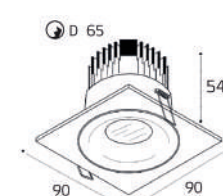

IT08-8035 пример комплектации

IT08-8035 white +  
IT08-8037 black  
LED модуль 12W  
1150 lm / 36°  
IP44

IT08-8035 пример комплектации

IT08-8035 gold +  
IT08-8037 black  
LED модуль 12W  
1150 lm / 36°  
IP44