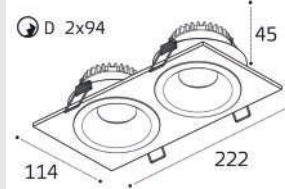

IT08-8032 white 2 шт +
IT08-8034 white
LED модуль 2x15W
2540 lm / 36°
IP44

IT08-8032 пример комплектации