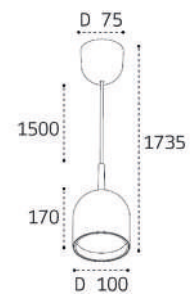

GU10 / сменная лампа
9W (max)
IP20
Цвет: белый