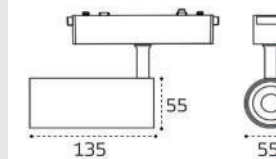

Точечный поворотный светильник
18W / 4000K / 48V
24° / Ra>90
Цвет: черный

IT09-9019 BLACK 3000K