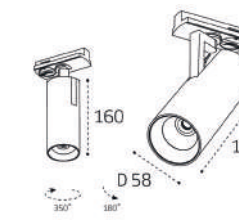

TR 3007 BLACK 4000K

LED модуль 15W  
4000K / 1000 lm / 38°  
Цвет: черный  
Совместимость:  
однофазный трек

DIM

Дополнительное сменное кольцо

Цвет: золото  
Для светильников:  
TR 3006/ TR 3007

арт. Ring for 10W gold