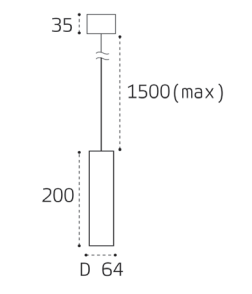

GU10 / сменная лампа
9W (max)
IP20
Цвет: белый