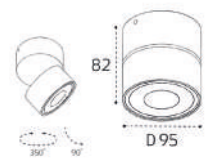

IT02-010 white + IT08-8016 white
LED модуль
10W / 3000K / 4000K / 950 lm / 60°
IP44
Цвет: белый корпус

IT02-010 black + IT08-8016 black
LED модуль
10W / 3000K / 4000K / 950 lm / 60°
IP44
Цвет: черный корпус

IT02-005 white + IT08-8016 white
LED модуль
10W / 3000K / 4000K / 750 lm / 80°
IP44
Цвет: белый корпус, рельефный рассеиватель

IT02-005 black + IT08-8016 black
LED модуль
10W / 3000K / 4000K / 750 lm / 80°
IP44
Цвет: черный корпус, рельефный рассеиватель

IT02-011 white + IT08-8017 white
LED модуль
15W / 3000K / 4000K / 1350 lm / 60°
IP44
Цвет: белый корпус

IT02-011 black + IT08-8017 black
LED модуль
15W / 3000K / 4000K / 1350 lm / 60°
IP44
Цвет: черный корпус

IT02-006 white + IT08-8017 white
LED модуль
15W / 3000K / 4000K / 940 lm / 80°
IP44
Цвет: белый корпус, рельефный рассеиватель

IT02-006 black + IT08-8017 black
LED модуль
15W / 3000K / 4000K / 940 lm / 80°
IP44
Цвет: черный корпус, рельефный рассеиватель

LED модуль 24W
3000K / 4000K
1920 lm / 90°
IP20
Цвет: белый корпус, матовый рассеиватель
Совместимость: однофазный трек

LED модуль 18W
3000K / 4000K
1440 lm / 90°
IP20
Цвет: черный корпус, матовый рассеиватель
Совместимость: однофазный трек

LED модуль 10W
3000K / 4000K
700 lm / 80°
IP20
Цвет: белый корпус, рельефный рассеиватель
Совместимость: однофазный трек

LED модуль 10W
3000K / 4000K
700 lm / 80°
IP20
Цвет: черный корпус, рельефный рассеиватель
Совместимость: однофазный трек

GU10 / сменная лампа
9W (max)
Цвет: белый
Совместимость: однофазный трек

GU10 / сменная лампа
9W (max)
Цвет: черный
Совместимость: однофазный трек

GU10 / сменная лампа
9W (max)
Цвет: белый
Совместимость: однофазный трек

GU10 / сменная лампа
9W (max)
Цвет: белый
Совместимость: однофазный трек