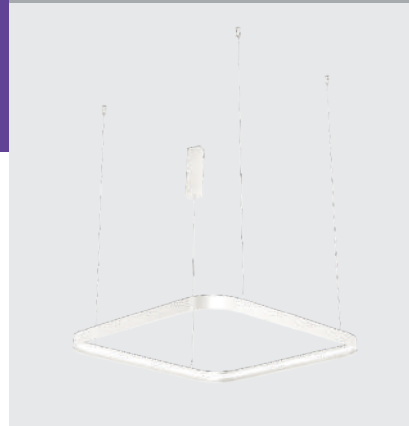

LED модуль
32W / 2350 lm / 3000K
IP20
Цвет: белый

LED модуль
32W / 2350 lm / 3000K
IP20
Цвет: черный

LED модуль
32W / 2350 lm / 3000K
IP20
Цвет: матовое золото

LED модуль
42W / 2800 lm / 3000K
IP20
Цвет: белый

LED модуль
42W / 2800 lm / 3000K
IP20
Цвет: черный

LED модуль
42W / 2800 lm / 3000K
IP20
Цвет: матовое золото