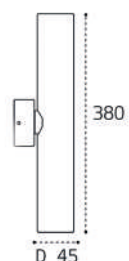

LED модуль 2x10W
3000K / 1459 lm / 24°
IP20
Цвет: черный