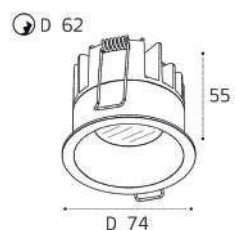

DL 2248 WHITE

GU10 / сменная лампа  
9W (max)  
IP20  
Цвет: белый

DL 2248 BLACK

GU10 / сменная лампа  
9W (max)  
IP20  
Цвет: черный

DL 3241 WHITE

LED модуль 10W  
3000K / 650 lm / 38°  
IP54  
Цвет: белый