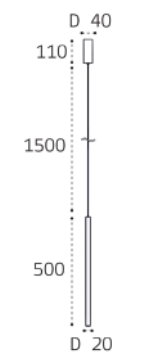

LED модуль 3W
3000K / 123 lm / 24°
IP20
Цвет: матовое золото