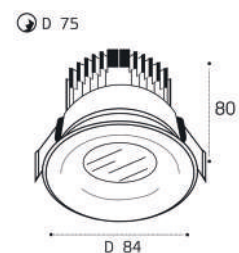

LED модуль 12W
3000K / 1100 lm / 38°
IP44
Цвет: белый

IT06-6016 BLACK 3000K