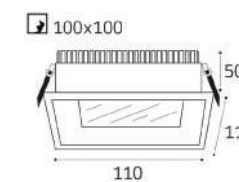

LED модуль 10W
3000K / 680 lm / 100°
IP20
Цвет: белый корпус,
матовый рассеиватель

IT06-6019 BLACK 3000K