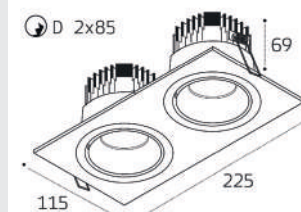

IT02-008 пример комплектации
IT02-008 black + IT02-QRS1 white
LED модуль 12W
755 lm / 60°
IP20