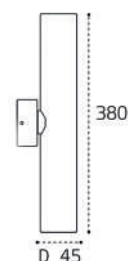

IT01-A150/2 WHITE

LED модуль 2x3W
3000K / 660 lm / 10°
IP54
Цвет: белый