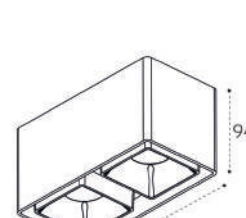

**Fashion FX2 black +
Fashion FXR gold - 2 шт**
GU10 / сменная лампа
2x9W (max)
IP20