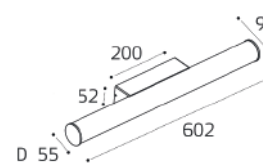

LED модуль 12W
3000K / 900 lm / 180°
IP54
Цвет: белый корпус,
матовый рассеиватель