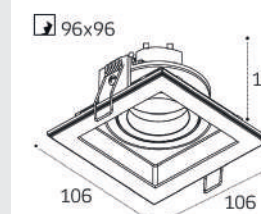

GU10 / сменная лампа
9W (max)
IP20
Цвет: белый

DY-1681 WHITE пример комплектации