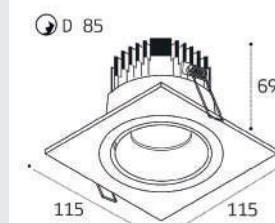

IT02-008 пример комплектации
IT02-008 white 2 шт + IT02-QRS2 black
LED модуль 2x12W
1510 lm / 60°
IP20