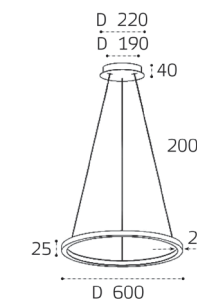

IT013-6028 GOLD 3000K

LED модуль
30W / 1200 lm / 3000K
IP20
Цвет: матовое золото