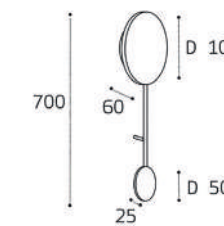

IT08-8020 BLACK

LED модуль 12W  
3000K / 400 lm  
IP20  
Цвет: черный

IT03-1434 BLACK

LED модуль 4W  
3000K / 200 lm  
IP20  
Цвет: черный

IT03-1435 BLACK

LED модуль 4W  
3000K / 237 lm  
IP20  
Цвет: черный