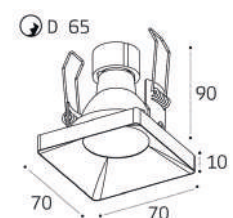

GU10 / сменная лампа
9W (max)
IP20
Цвет: белый

HAN SOLO BLACK