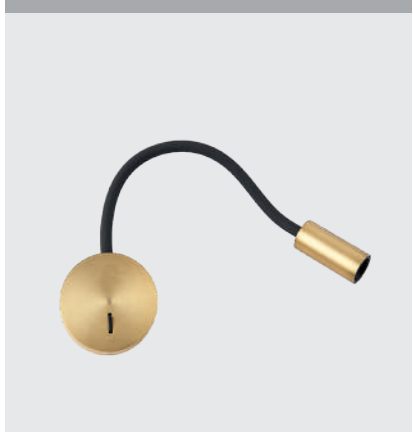

LED модуль 3W
3000K / 292 lm / 34°
IP20
Цвет: матовое золото

IT08-8023 WHITE 3000K