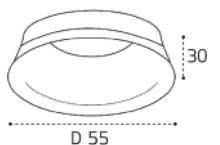

Цвет: золото
Для светильников:
TR 3006/ TR 3007

арт. Ring for 10W gold

арт. Ring for 15W gold