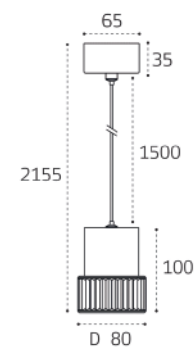

IT014-0203 DARK SILVER

LED модуль 5W
3000K / 496 lm
IP20
Цвет: темная сталь