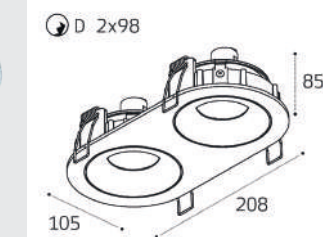

DE-2002 white +
Ring for DE gold - 2 шт
GU10 / сменная лампа
2x9W (max)
IP20

DE-201 пример комплектации