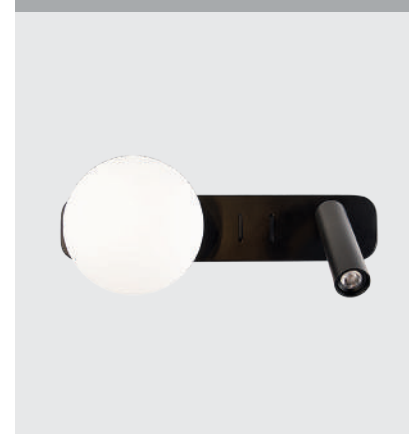

DANNY E1 BLACK

LED модуль 3W+G9 5W
3000K / 380 lm / 36°
IP20
Цвет: черный, матовый плафон