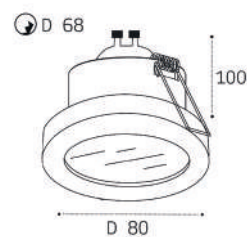

M01-1011 WHITE

GU10 / сменная лампа  
9W (max)  
IP20  
Цвет: белый

M01-1012 BLACK

GU10 / сменная лампа  
9W (max)  
IP20  
Цвет: черный

2634 WHITE

GU10 / сменная лампа  
9W (max)  
IP44  
Цвет: белый корпус,  
матовое стекло