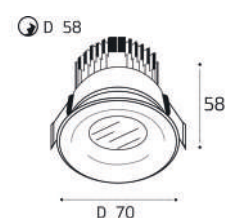

LED модуль 7W
3000K / 650 lm / 38°
IP44
Цвет: белый

IT06-6023 BLACK 3000K