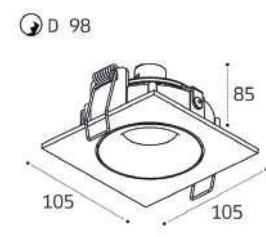

GU10 / сменная лампа  
2x9W (max)  
IP20  
Цвет: черный

DE-201 WHITE

GU10 / сменная лампа  
9W (max)  
IP20  
Цвет: белый

DE-201 BLACK

GU10 / сменная лампа  
9W (max)  
IP20  
Цвет: черный

DE-202 WHITE

GU10 / сменная лампа  
2x9W (max)  
IP20  
Цвет: белый