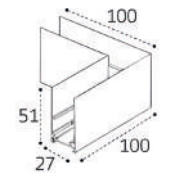

Соединитель угловой для
накладного шинопровода
Цвет: черный