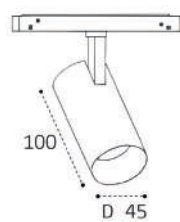

Светодиодный светильник
12W / 3000K / 700 lm
48V / 36° / Ra>90
Цвет: матовое золото