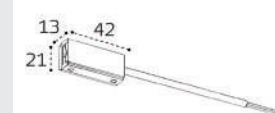

IT010-4010 BLACK

Гибкий шинопровод 4м  
48V  
Цвет: черный

IT010-4016 BLACK

Потолочный крепеж  
Цвет: черный

IT010-4015 BLACK

Потолочный крепеж  
Цвет: черный

IT010-4011 BLACK

Коннектор питания  
с проводом 1 м  
48V  
Цвет: черный