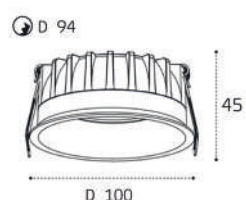

LED модуль 15W
4000K / 1270 lm / 36°
IP44
Цвет: белый

IT08-8032 BLACK 4000K