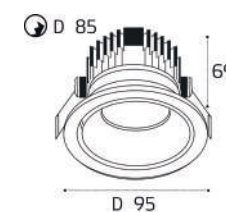

IT02-008 пример комплектации
IT02-008 black + IT02-008 ring white
LED модуль 12W
755 lm / 60°
IP20

IT02-008 пример комплектации
IT02-008 white 2 шт + IT02-QRS2 white
LED модуль 2x12W
1510 lm / 60°
IP20