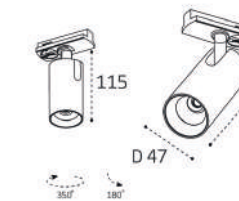

LED модуль 10W
3000K / 700 lm / 38°
Цвет: белый
Совместимость:
однофазный трек

DIM