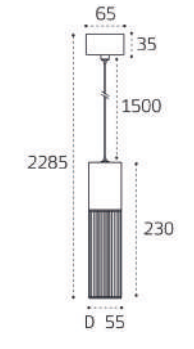

IT014-0204 DARK SILVER

LED модуль 6W
3000K / 560 lm
IP20
Цвет: темная сталь