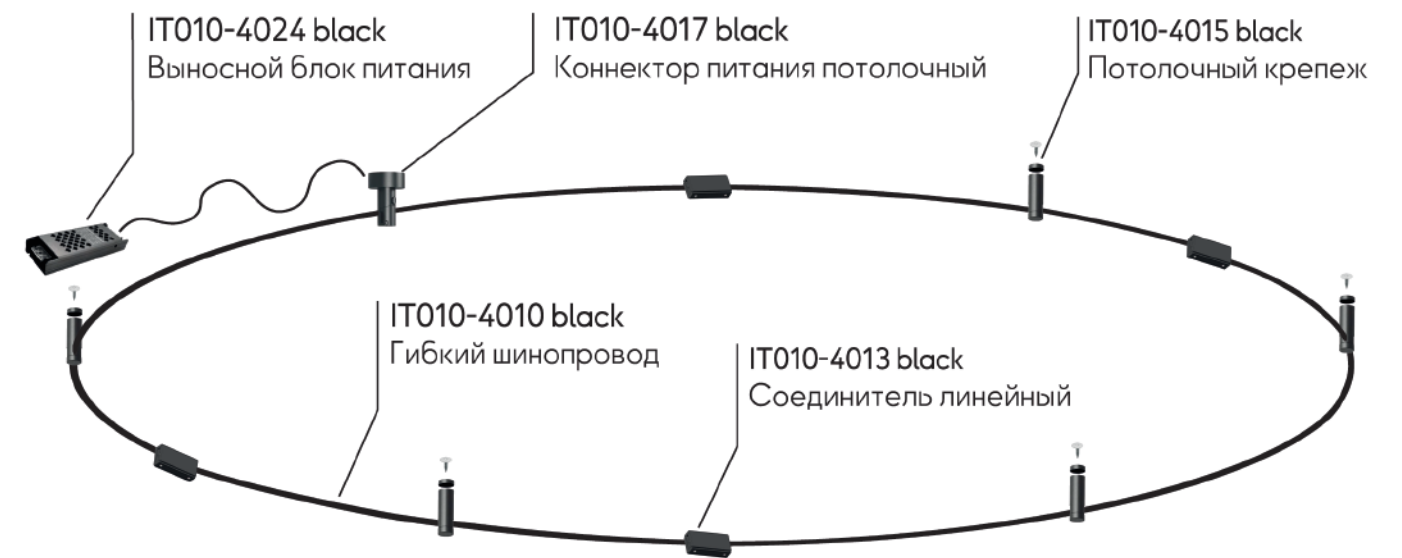

СХЕМА МОНТАЖА ГИБКОЙ ТРЕКОВОЙ СИСТЕМЫ FANTOM 48V

С потолочным крепежом 65 мм