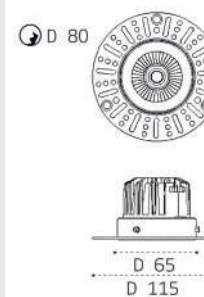

DL 3241 BLACK

LED модуль 10W  
3000K / 650 lm / 38°  
IP54  
Цвет: черный

IT02-028 WHITE 3000K

LED модуль 12W  
3000K / 1324 lm / 36°  
IP44  
Цвет: белый

IT02-028 WHITE 4000K

LED модуль 12W  
4000K / 1304 lm / 36°  
IP44  
Цвет: белый