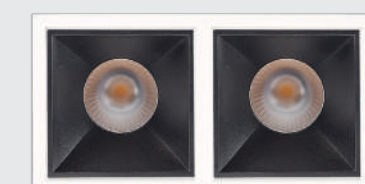

IT06-6020 black - 2 шт + IT06-6022 white
LED модуль 2x12W
2200 lm / 38°
IP20