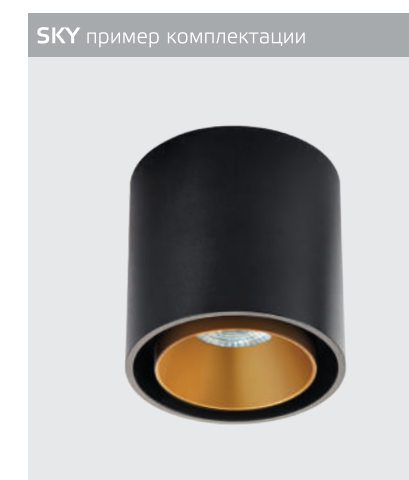

Sky black + Sky R gold
GU10 / сменная лампа
9W (max)
IP20