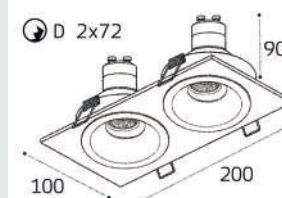

M01-1010 black - 2 шт + M01-1020 black
GU10 / сменная лампа
2x9W (max)
IP20