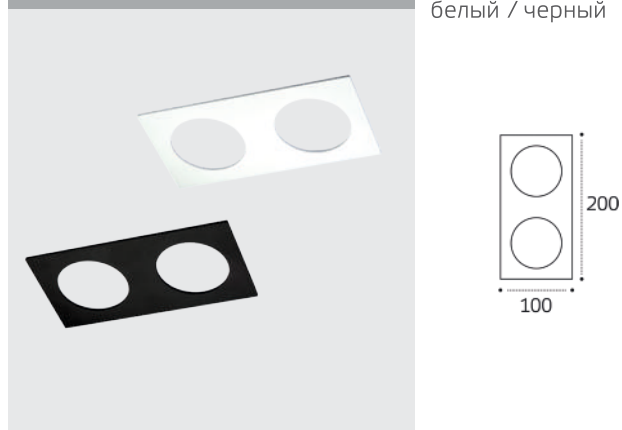

SP SOLO

GU10 / сменная лампа  
9W (max)  
IP20  
Цвет:  
белый / черный / золото

SP 01 рамка одинарная

Цвет:  
белый / черный

SP 02 рамка двойная

Цвет:  
белый / черный

SP 03 рамка тройная

Цвет: белый / черный