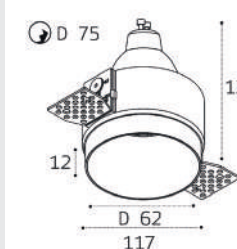

GU10 / сменная лампа
9W (max)
IP20
Цвет: черный

DL 3241 WHITE