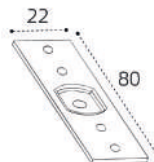

IT012-5038
Крепежный элемент для
встраиваемого
шинопровода