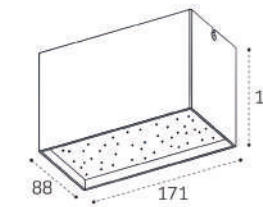

LED модуль 15W
3000K / 700 lm / 100°
IP20
Цвет: черный корпус,
матовый рассеиватель