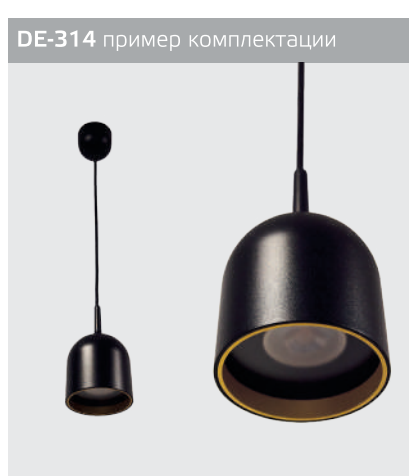

DE-314 black + DE-315 gold
GU10 / сменная лампа
9W (max)
IP20