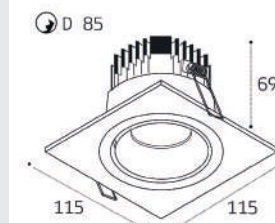

IT02-008 пример комплектации
IT02-008 white + IT02-008 ring black + IT02-QRS1 black
LED модуль 12W
755 lm / 60°
IP20