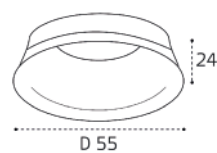

IT08-8010 WHITE

IT08-8010 BLACK

IT08-8010 GOLD

GU10 / сменная лампа  
9W (max)

Цвет: черный / белый / матовое золото  
Совместимость:  
однофазный трек

Сменное кольцо  
к светильникам IT08-8010

Цвет:  
белый / черный / золото