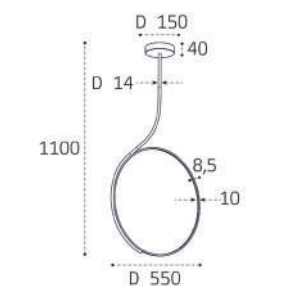

IT013-6027 WHITE 3000K

IT013-6027 BLACK 3000K

IT013-6027 GOLD 3000K

IT013-6025 WHITE 3000K

LED модуль  
25W / 1200 lm / 3000K  
IP20  
Цвет: белый

IT013-6025 BLACK 3000K

LED модуль  
25W / 1200 lm / 3000K  
IP20  
Цвет: черный