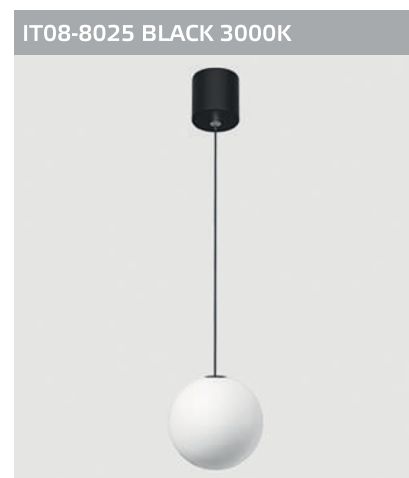

IT08-8025 BLACK 3000K
LED модуль 6W
3000K / 300 lm / 360°
IP20
Цвет: черный корпус,
матовое стекло