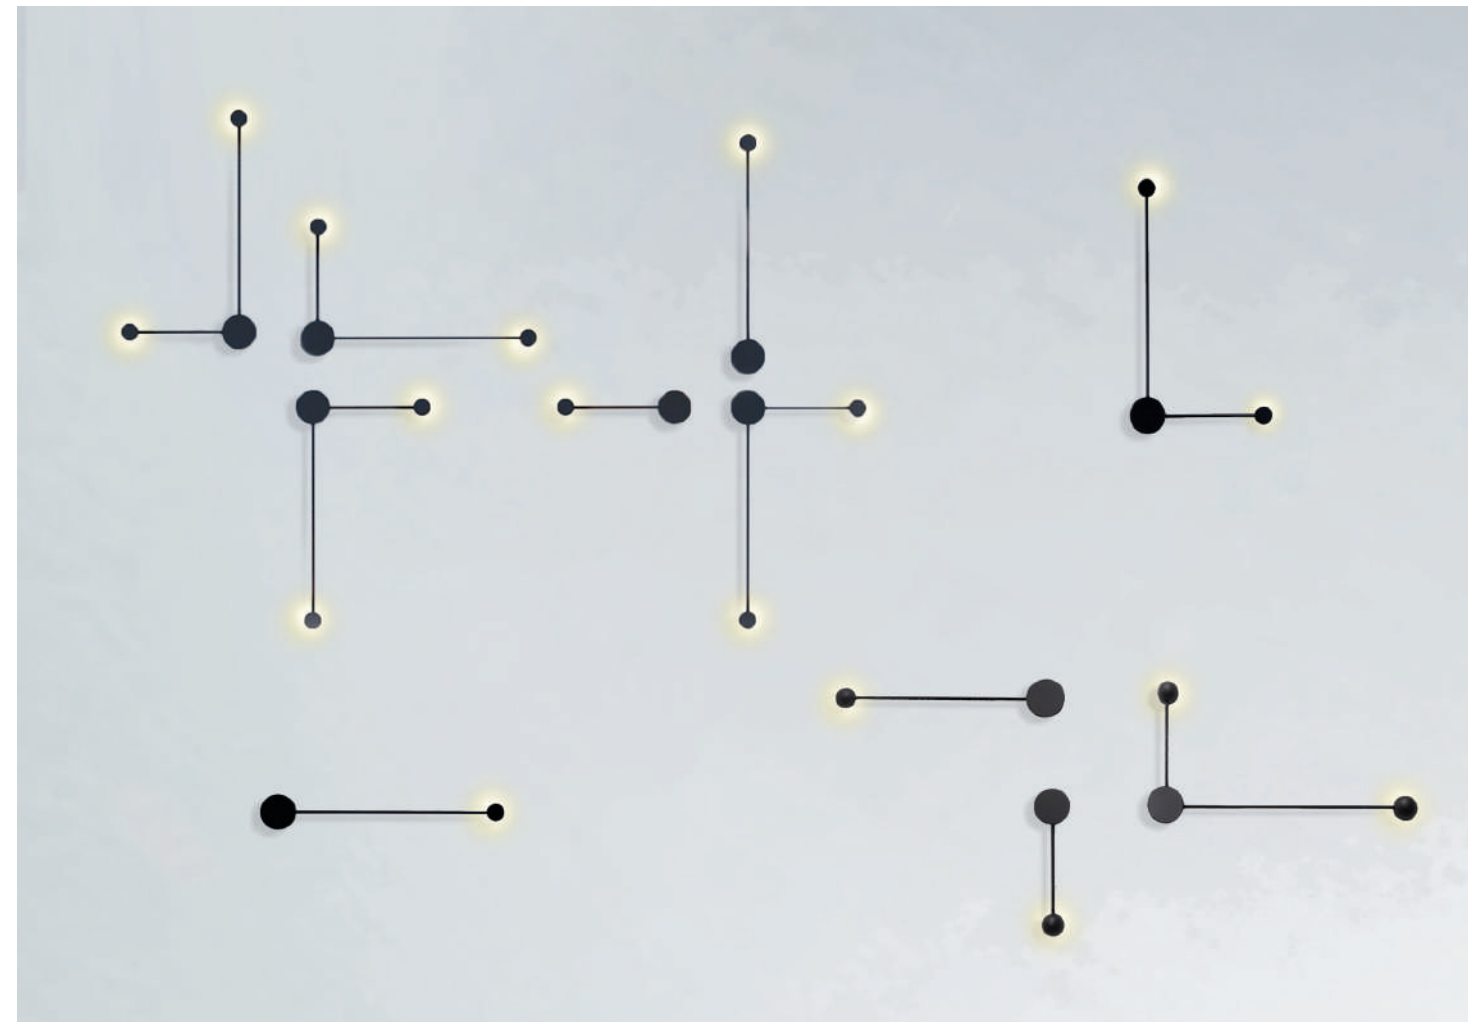

IT03-1435 BLACK

LED модуль 12W
3000K / 400 lm
IP20
Цвет: черный

IT03-1434 BLACK