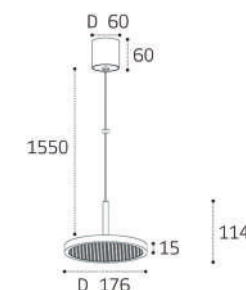

IT08-8022 WHITE 3000K
LED модуль 12W
3000K / 650 lm / 90°
IP20
Цвет: белый корпус,
рельефный рассеиватель