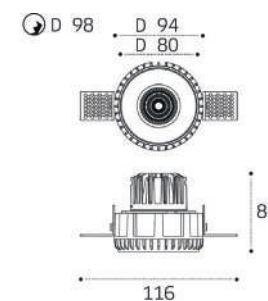

LED модуль 12W
3000K / 925 lm / 36°
IP20
Цвет: белый

IT08-8021 WHITE 4000K