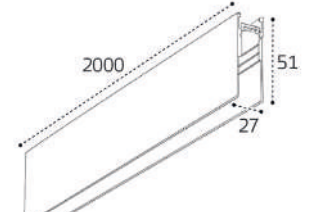

IT012-5030 BLACK

Встраиваемый магнитный  
шинопровод 2 м  
Цвет: черный

IT012-5031 BLACK

Накладной магнитный  
шинопровод 2 м  
Цвет: черный

IT012-5032 BLACK

Соединитель угловой для  
встраиваемого  
шинопровода  
Цвет: черный