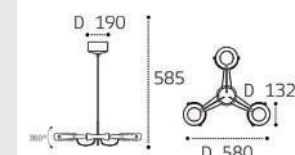

IT011-5025 WHITE
Подвес регулируемый
подходит только
к IT011-5023, IT011-5024
1500mm (max)
Цвет: белый

IT011-5025 BLACK
Подвес регулируемый
подходит только
к IT011-5023, IT011-5024
1500mm (max)
Цвет: черный

IT011-5023 WHITE пример комплектации
IT011-5023 white + IT011-5025 white
LED модуль 50W
3000K / 4000K / 6000K
4500 lm / 120°
IP40
Цвет: корпус белый,
сотовый рассеиватель

IT011-5023 BLACK пример комплектации
IT011-5023 black + IT011-5025 black
LED модуль 50W
3000K / 4000K / 6000K
4500 lm / 120°
IP40
Цвет: корпус черный,
сотовый рассеиватель

IT011-5024 WHITE пример комплектации
IT011-5024 white + IT011-5025 white
LED модуль 70W
3000K / 4000K / 6000K
6300 lm / 120°
IP40
Цвет: корпус белый,
сотовый рассеиватель

IT011-5024 BLACK пример комплектации
IT011-5024 black + IT011-5025 black
LED модуль 70W
3000K / 4000K / 6000K
6300 lm / 120°
IP40
Цвет: корпус черный,
сотовый рассеиватель

IT08-8022 WHITE 3000K
LED модуль 12W
3000K / 650 lm / 90°
IP20
Цвет: белый корпус,
рельефный рассеиватель

IT08-8022 BLACK 3000K
LED модуль 12W
3000K / 650 lm / 90°
IP20
Цвет: черный корпус,
рельефный рассеиватель

IT08-8027 BLACK 3000K
LED модуль 6W
3000K / 470 lm / 36°
IP20
Цвет: черный корпус,
дымчатое стекло

IT08-8025 BLACK 3000K
LED модуль 6W
3000K / 300 lm / 360°
IP20
Цвет: черный корпус,
матовое стекло

SLD 075P3 WHITE
LED модуль 3x5W
3000K / 1230 lm / 270°
IP20
Цвет: белый