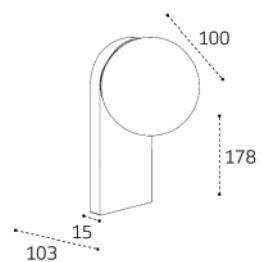

LED модуль 12W  
3000K / 900 lm / 180°  
IP54   
Цвет: белый корпус,  
матовый рассеиватель

LED модуль 7W  
3000K / 879 lm / 120°  
IP44   
Цвет: матовое золото

LED модуль 7W  
3000K / 879 lm / 120°  
IP44   
Цвет: темная сталь