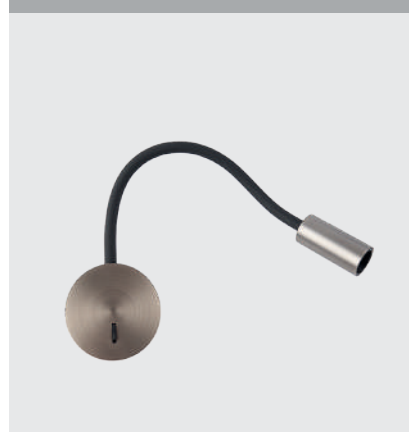

DE-316 WHITE

LED модуль 3W  
3000K / 292 lm / 34°  
IP20  
Цвет: белый

DE-316 BLACK

LED модуль 3W  
3000K / 292 lm / 34°  
IP20  
Цвет: черный

DE-316 GOTHIC

LED модуль 3W  
3000K / 292 lm / 34°  
IP20  
Цвет: темная сталь