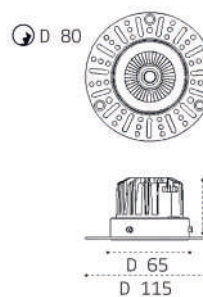

LED модуль 12W
3000K / 1324 lm / 36°
IP44
Цвет: белый

IT02-028 WHITE 4000K