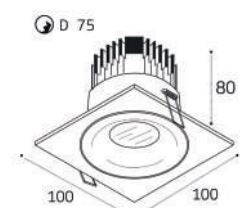

LED модуль 12W  
4000K / 1100 lm / 38°  
IP44  
Цвет: черный

IT06-6016 пример комплектации

IT06-6016 white +  
IT06-6016 FR1 black  
LED модуль 12W  
1100 lm / 38°  
IP44

IT06-6016 пример комплектации

IT06-6016 black +  
IT06-6016 FR1 white  
LED модуль 12W  
1100 lm / 38°  
IP44