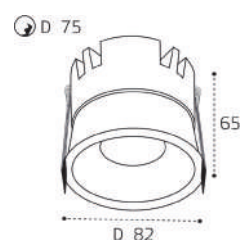

LED модуль 12W
4000K / 1036 lm / 36°
IP20
Цвет: белый

IT06-6025 BLACK 4000K