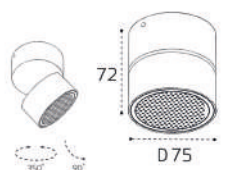

IT02-005 black
+ IT02-012 ring white
LED модуль 10W
750 lm / 80°
IP44