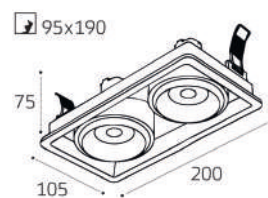

GU10 / сменная лампа
2x9W (max)
IP20
Цвет: черный

HAN SOLO WHITE