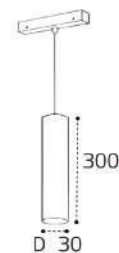

Светодиодный
подвесной светильник
6W / 3000K / 350 lm
48V / 24° / Ra>90
Цвет: черный

IT012-5030 BLACK