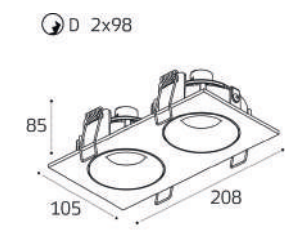

GU10 / сменная лампа
2x9W (max)
IP20
Цвет: черный

DE-200 пример комплектации