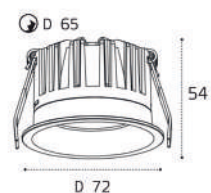

IT08-8035 пример комплектации

IT08-8035 white +  
IT08-8037 white  
LED модуль 12W  
1150 lm / 36°  
IP44

IT08-8035 пример комплектации

IT08-8035 black +  
IT08-8037 black  
LED модуль 12W  
1150 lm / 36°  
IP44