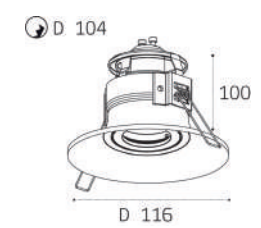

GU10 / сменная лампа
9W (max)
IP20
Цвет: белый

IT07-7012 BLACK