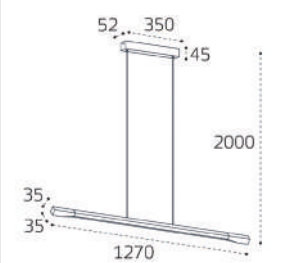

ПОДВЕСНЫЕ СВЕТИЛЬНИКИ

IT013-6020 BLACK / SILVER 3000K

LED модуль
18W / 1080 lm / 3000K
IP20
Цвет: черный,
темная сталь