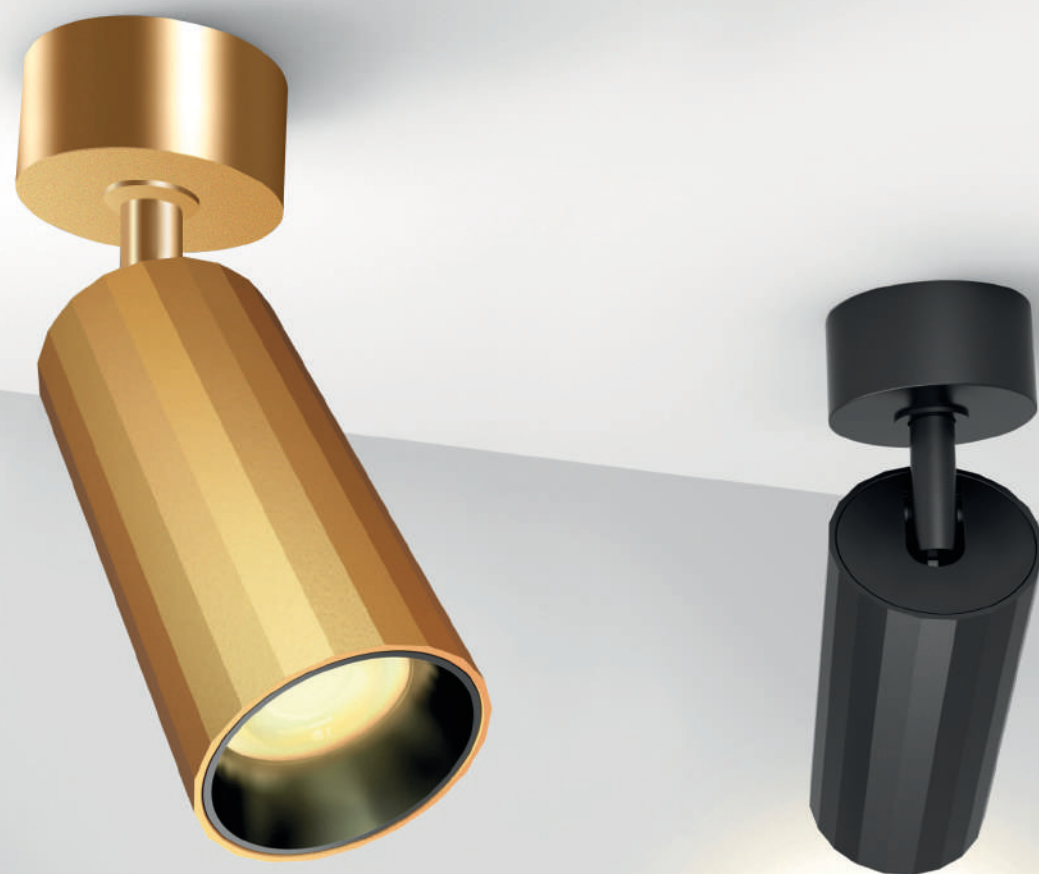

Грани — новый элемент дизайна

Коллекция настенно-потолочных светильников

IT08