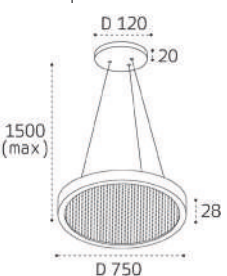

IT011-5024 BLACK пример комплектации
IT011-5024 black + IT011-5025 black
LED модуль 70W
3000K / 4000K / 6000K
6300 lm / 120°
IP40
Цвет: корпус черный,
сотовый рассеиватель