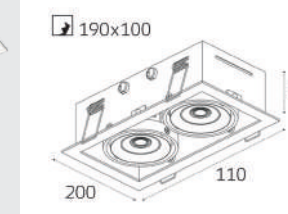

LED модуль 2x10W
4000K / 1600lm / 36°
IP44
Цвет: белый

DY-1681 WHITE