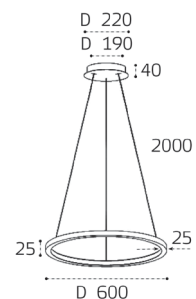

IT013-6028 WHITE 3000K

LED модуль
30W / 1200 lm / 3000K
IP20
Цвет: белый