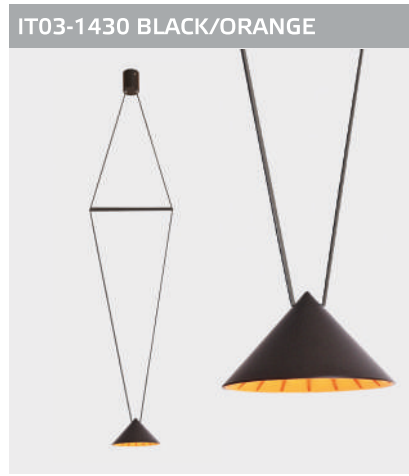

ПОДВЕСНЫЕ СВЕТИЛЬНИКИ

LED модуль 12W
3000K / 1050 lm / 100°
IP20
Цвет: черный с оранжевым