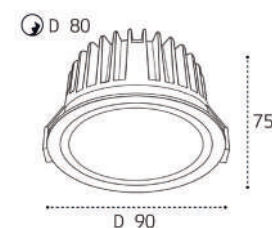

LED модуль 10W
3000K / 800 lm / 80°
IP65
Цвет: белый корпус,
матовый рассеиватель

IT08-8018 WHITE 4000K