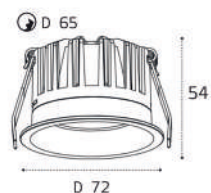

 стр. 113

IT08-8035 WHITE 3000K

LED модуль 12W  
3000K / 1150 lm / 36°  
IP44   
Цвет: белый

IT08-8035 BLACK 3000K

LED модуль 12W  
3000K / 1150 lm / 36°  
IP44   
Цвет: черный

IT08-8035 WHITE 4000K

LED модуль 12W  
4000K / 1150 lm / 36°  
IP44   
Цвет: белый