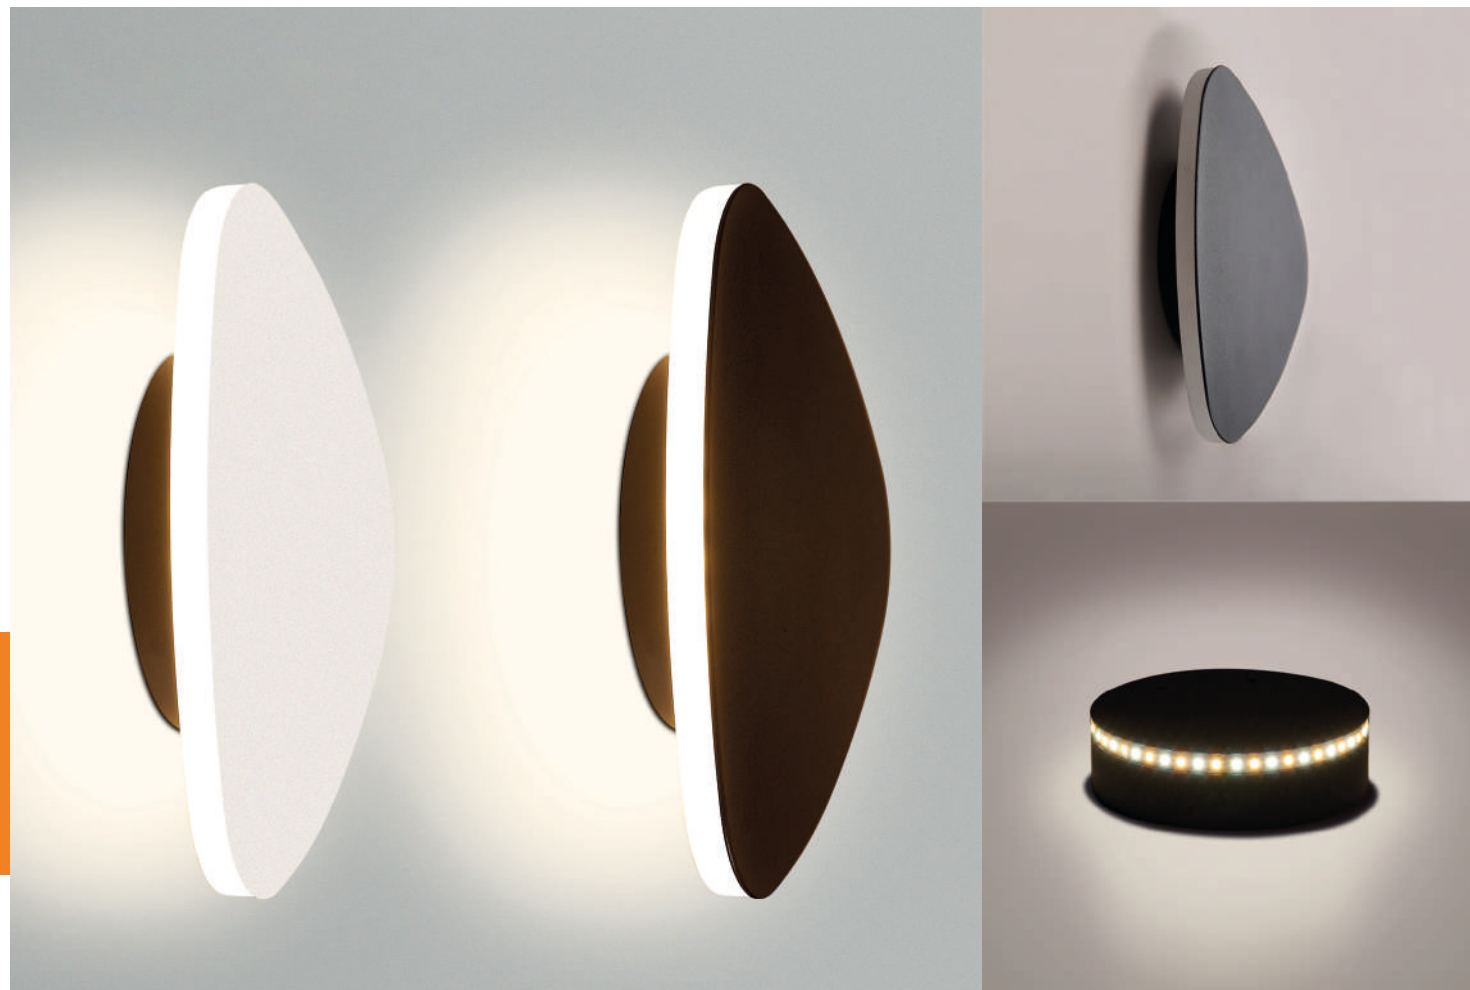

3000K

Артикул	Цвет	Цветовая температура	Источник света	Схема
IT02-014 white IT02-014 black	Корпус белый или черный, матовый рассеиватель	Настенный светильник с тремя типами включения 3000K / 4000K / 6000K	LED модуль 5W (max) / 400 lm IP20	
Артикул	Цвет	Цветовая температура	Источник света	Схема
IT02-015 white IT02-015 black	Корпус белый или черный, матовый рассеиватель	Настенный светильник с тремя типами включения 3000K / 4000K / 6000K	LED модуль 5W (max) / 400 lm IP20	

Артикул	Цвет	Цветовая температура	Источник света	Схема
IT02-016 white IT02-016 black	Корпус белый или черный, матовый рассеиватель	Настенный светильник с тремя типами включения 3000K / 4000K / 6000K	LED модуль 5W (max) / 400 lm IP20	
Артикул	Цвет	Цветовая температура	Источник света	Схема
IT02-017 black	Корпус черный, матовый рассеиватель	Настенный светильник с тремя типами включения 3000K / 4000K / 6000K	LED модуль 5W (max) / 400 lm IP20