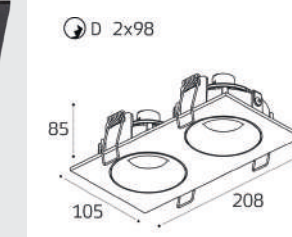

DE-202 black +
Ring for DE gold - 2 шт
GU10 / сменная лампа
2x9W (max)
IP20