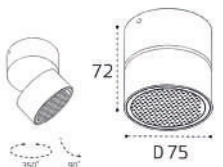

IT02-005 white + IT08-8016 white
LED модуль
10W / 3000K / 4000K / 750 lm / 80°
IP44
Цвет: белый корпус, рельефный рассеиватель