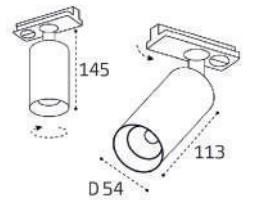

LED модуль 15W
3000K / 1150 lm / 36°
Цвет: черный
Совместимость:
однофазный трек

DIM