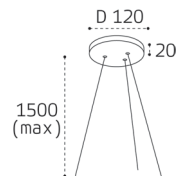

**IT011-5025 BLACK**  
Подвес регулируемый  
подходит только  
к IT011-5023, IT011-5024  
1500mm (max)  
Цвет: черный

**IT011-5023 WHITE** пример комплектации  
**IT011-5023 white + IT011-5025 white**  
LED модуль 50W  
3000K / 4000K / 6000K  
4500 lm / 120°  
IP40  
Цвет: корпус белый,  
сотовый рассеиватель