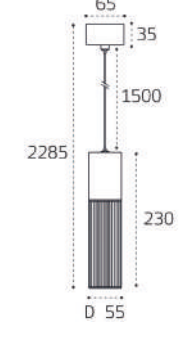

IT014-0204 ROSE GOLD

LED модуль 6W
3000K / 560 lm
IP20
Цвет: розовое золото