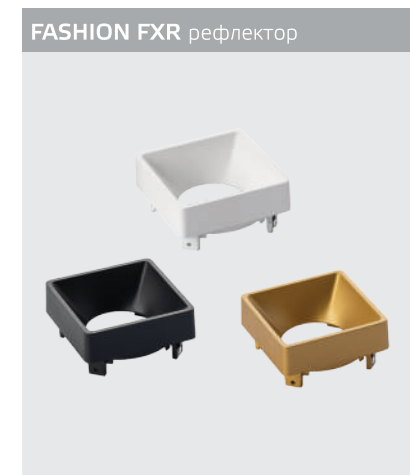

Цвет:
белый / черный / золото