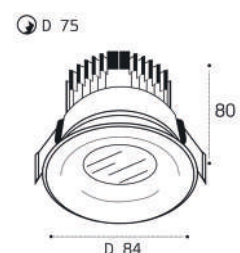

LED модуль 12W
4000K / 1100 lm / 38°
IP44
Цвет: черный

IT06-6016 пример комплектации