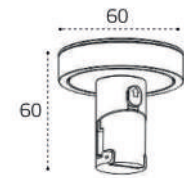

Монтажная коробка
Цвет: черный