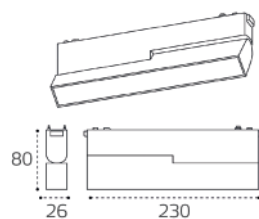

Линейный поворотный светильник
10W / 3000K / 48V
150° / Ra>90
Цвет: черный, матовый рассеиватель

IT09-9015 BLACK 4000K