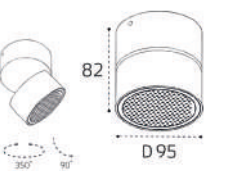

IT02-006 white
+ IT02-013 ring black
LED модуль 15W
940 lm / 80°
IP44