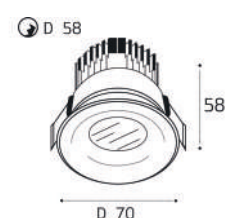

LED модуль 7W
4000K / 650 lm / 38°
IP44
Цвет: белый

IT06-6023 BLACK 4000K