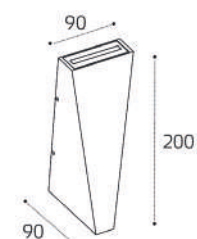

LED модуль 2x3W
3000K / 660 lm
15°/120°
IP54
Цвет: черный