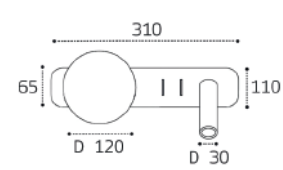

LED модуль 3W+G9 5W
3000K / 380 lm / 36°
IP20
Цвет: черный, матовый плафон