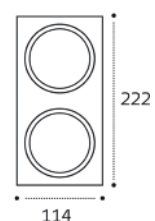

Цвет: белый / черный

IT08-8032 пример комплектации