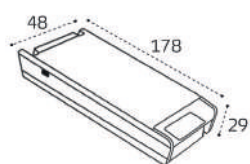

# FANTOM

ГИБКАЯ ТРЕКОВАЯ СИСТЕМА

Коннектор питания  
потолочный  
Цвет: черный

Заглушки (комплект 2 шт)  
Цвет: черный

Соединитель линейный  
48V  
Цвет: черный

Монтажная коробка  
Цвет: черный

Блок питания  
200W / 48V  
Цвет: черный