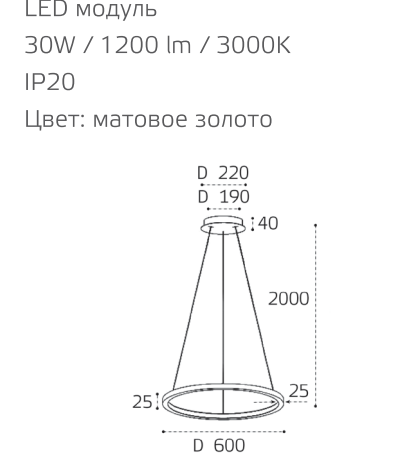

IT013-6028 GOLD 3000K

LED модуль
30W / 1200 lm / 3000K
IP20
Цвет: матовое золото