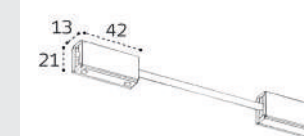

Коннектор гибкий угловой
0,1 м
48V
Цвет: черный