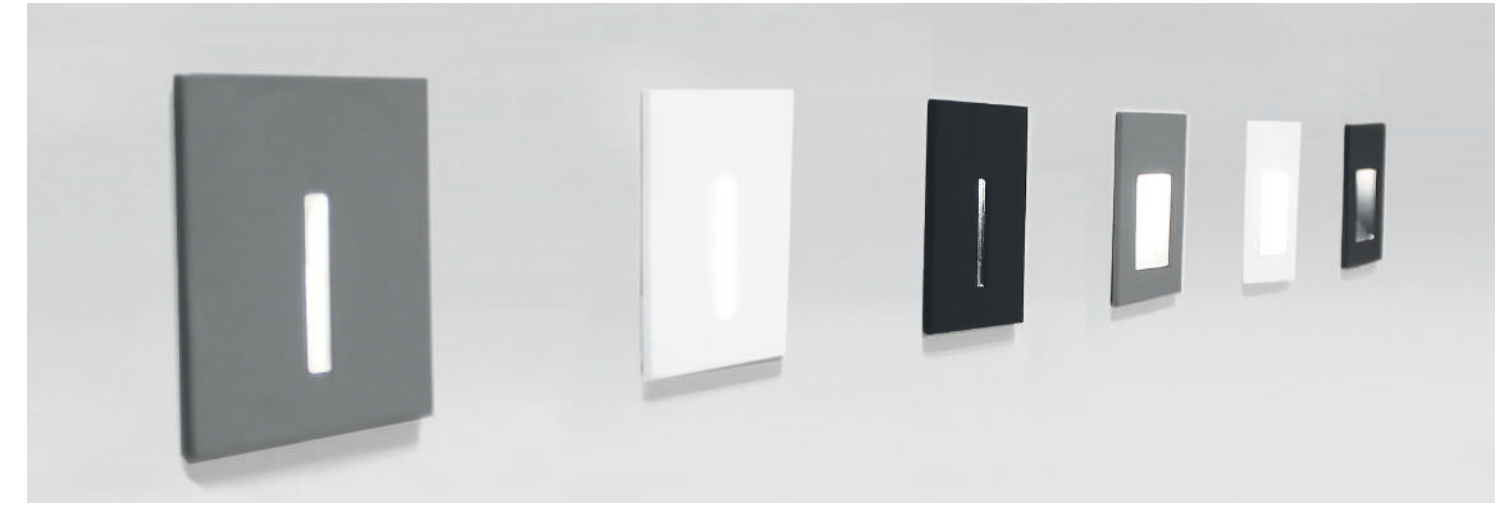

DL 3019 WHITE
LED модуль
1W / 3000K / 50 lm
IP20
Цвет: белый
65x65
83
45 83