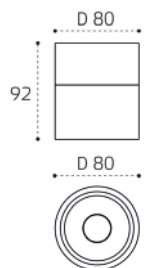

**Fashion FX2 white +  
Fashion FXR gold - 2 шт**  
GU10 / сменная лампа  
2x9W (max)  
IP20

**Fashion FX2 black +  
Fashion FXR gold - 2 шт**  
GU10 / сменная лампа  
2x9W (max)  
IP20

IT014-0201 WHITE  
LED модуль 6W  
3000K / 567 lm / 60°  
IP20  
Цвет: белый