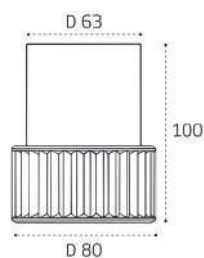

Артикул	Цвет	Цветовая температура	Источник света	Схема
M04-525-95	корпус белый или черный, матовый рассеиватель	3000K 4000K	LED модуль 7W / 560 lm / 90° IP20	
M04-525-125	корпус белый или черный, матовый рассеиватель	3000K 4000K	LED модуль 12W / 960 lm / 90° IP20	
M04-525-146	корпус белый или черный, матовый рассеиватель	3000K 4000K	LED модуль 18W / 1440 lm / 90° IP20	
M04-525-175	корпус белый или черный, матовый рассеиватель	3000K 4000K	LED модуль 24W / 1920 lm / 90° IP20