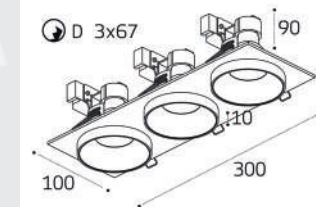

SP SOLO пример комплектации

SP SOLO gold + SP 01 white

GU10 / сменная лампа  
9W (max)  
IP20

SP SOLO пример комплектации

SP SOLO white - 3 шт +  
SP 03 white

GU10 / сменная лампа  
3x9W (max)  
IP20

**IT02-008 WHITE**  
LED модуль 12W  
3000K / 755 lm / 60°  
IP20  
Цвет: белый