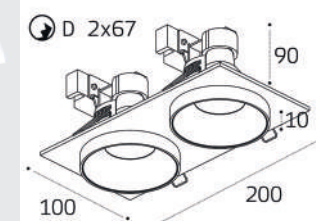

GU10 / сменная лампа  
2x9W (max)  
IP20

SP SOLO пример комплектации

SP SOLO white + SP 01 black

GU10 / сменная лампа  
9W (max)  
IP20

SP SOLO пример комплектации

SP SOLO black - 2 шт +  
SP 02 white

GU10 / сменная лампа  
2x9W (max)  
IP20