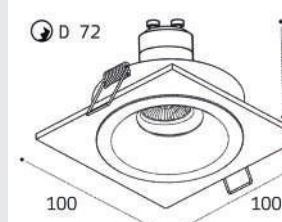

M01-1010 black + M01-1019 white
GU10 / сменная лампа
9W (max)
IP20