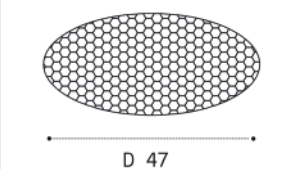

Цвет: белый / черный

**M01-1020 рамка двойная**

Цвет: белый / черный

**HONEYCOMB сотовый фильтр**

Цвет: черный

**M01-1009 пример комплектации**

**M01-1009 white + honeycomb**  
GU10 / сменная лампа  
9W (max)  
IP20