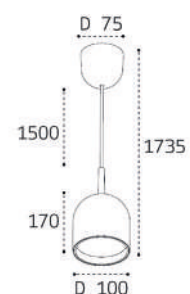

DE-314 white + DE-315 gold
GU10 / сменная лампа
9W (max)
IP20