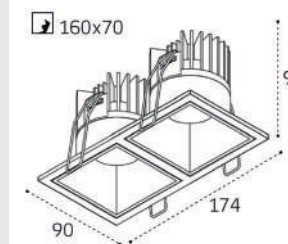

**IT06-6020 пример комплектации**

**IT06-6020 black + IT06-6021 white**  
LED модуль 12W  
1100 lm / 38°  
IP20

**IT06-6020 пример комплектации**

**IT06-6020 white - 2 шт + IT06-6022 white**  
LED модуль 2x12W  
2200 lm / 38°  
IP20