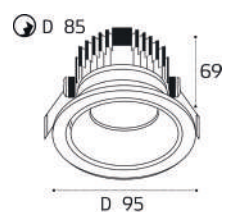

IT02-008 DIM
LED модуль / диммируемый
12W / 3000K / 755 lm / 60°
IP20
Цвет: белый / черный