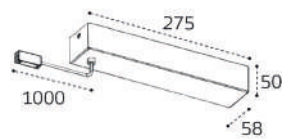

# FANTOM

ГИБКАЯ ТРЕКОВАЯ СИСТЕМА

Коннектор питания  
потолочный  
Цвет: черный

Заглушки (комплект 2 шт)  
Цвет: черный

Соединитель линейный  
48V  
Цвет: черный

Монтажная коробка  
Цвет: черный

Блок питания  
200W / 48V  
Цвет: черный