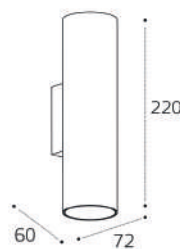

GU10 / сменная лампа
2x9W (max)
IP20
Цвет: матовое золото

DANNY W1 WHITE

GU10 / сменная
лампа 9W (max)
IP20
Цвет: белый