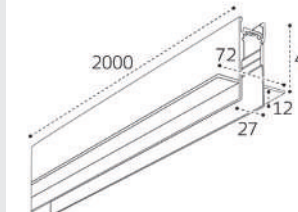

IT012-5030 BLACK

Встраиваемый магнитный  
шинопровод 2 м  
Цвет: черный

IT012-5031 BLACK

Накладной магнитный  
шинопровод 2 м  
Цвет: черный

IT012-5032 BLACK

Соединитель угловой для  
встраиваемого  
шинопровода  
Цвет: черный