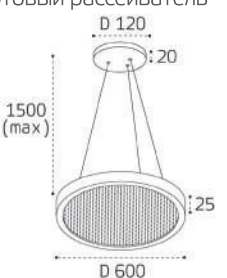

IT011-5023 BLACK пример комплектации
IT011-5023 black + IT011-5025 black
LED модуль 50W
3000K / 4000K / 6000K
4500 lm / 120°
IP40
Цвет: корпус черный,
сотовый рассеиватель