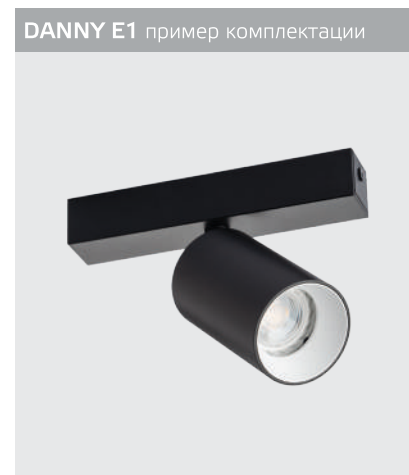

DANNY E1 пример комплектации
Danny E1 black +
Ring Danny white
GU10 / сменная лампа
9W (max)
IP20