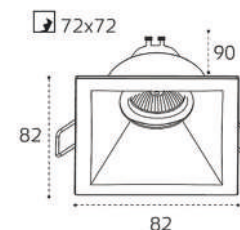

GU10 / сменная лампа
9W (max)
IP20
Цвет: черный