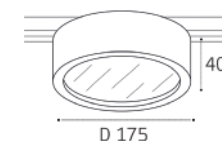

IT02-010 white + IT08-8016 white
LED модуль
10W / 3000K / 4000K / 950 lm / 60°
IP44
Цвет: белый корпус

IT02-010 black + IT08-8016 black
LED модуль
10W / 3000K / 4000K / 950 lm / 60°
IP44
Цвет: черный корпус

IT02-005 white + IT08-8016 white
LED модуль
10W / 3000K / 4000K / 750 lm / 80°
IP44
Цвет: белый корпус, рельефный рассеиватель

IT02-005 black + IT08-8016 black
LED модуль
10W / 3000K / 4000K / 750 lm / 80°
IP44
Цвет: черный корпус, рельефный рассеиватель

IT02-011 white + IT08-8017 white
LED модуль
15W / 3000K / 4000K / 1350 lm / 60°
IP44
Цвет: белый корпус

IT02-011 black + IT08-8017 black
LED модуль
15W / 3000K / 4000K / 1350 lm / 60°
IP44
Цвет: черный корпус

IT02-006 white + IT08-8017 white
LED модуль
15W / 3000K / 4000K / 940 lm / 80°
IP44
Цвет: белый корпус, рельефный рассеиватель

IT02-006 black + IT08-8017 black
LED модуль
15W / 3000K / 4000K / 940 lm / 80°
IP44
Цвет: черный корпус, рельефный рассеиватель

LED модуль 24W
3000K / 4000K
1920 lm / 90°
IP20
Цвет: белый корпус, матовый рассеиватель
Совместимость: однофазный трек

LED модуль 18W
3000K / 4000K
1440 lm / 90°
IP20
Цвет: черный корпус, матовый рассеиватель
Совместимость: однофазный трек

LED модуль 10W
3000K / 4000K
700 lm / 80°
IP20
Цвет: белый корпус, рельефный рассеиватель
Совместимость: однофазный трек

LED модуль 10W
3000K / 4000K
700 lm / 80°
IP20
Цвет: черный корпус, рельефный рассеиватель
Совместимость: однофазный трек

GU10 / сменная лампа
9W (max)
Цвет: белый
Совместимость: однофазный трек

GU10 / сменная лампа
9W (max)
Цвет: черный
Совместимость: однофазный трек

GU10 / сменная лампа
9W (max)
Цвет: белый
Совместимость: однофазный трек

GU10 / сменная лампа
9W (max)
Цвет: белый
Совместимость: однофазный трек