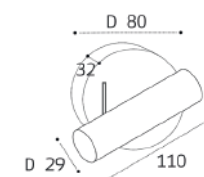

LED модуль 3W
3000K / 150 lm / 36°
IP20
Цвет: черный