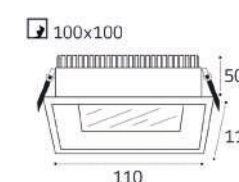

LED модуль 10W
4000K / 680 lm / 100°
IP20
Цвет: белый корпус,
матовый рассеиватель

M01-1011 пример комплектации