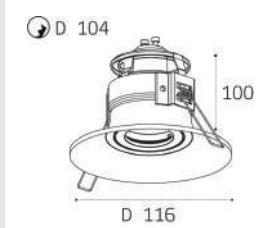

GU10 / сменная лампа  
9W (max)  
IP20  
Цвет: белый

IT07-7012 BLACK

GU10 / сменная лампа  
9W (max)  
IP20  
Цвет: черный

Фото	Артикул	Цвет	Цветовая температура	Источник света	Схема
	IT06-6012 white	корпус белый, матовый рассеиватель	3000K 4000K	LED модуль 9W 680 lm / 100° IP20	
	IT06-6012 black	корпус черный, матовый рассеиватель	3000K 4000K	LED модуль 9W 680 lm / 100° IP20	
	IT06-6013 white	корпус белый, матовый рассеиватель	3000K 4000K	LED модуль 15W 1250 lm / 100° IP20	
	IT06-6013 black	корпус черный, матовый рассеиватель	4000K	LED модуль 15W 1250 lm / 100° IP20	
	IT06-6014 white	корпус белый, матовый рассеиватель	3000K 4000K	LED модуль 20W 1680 lm / 100° IP20	