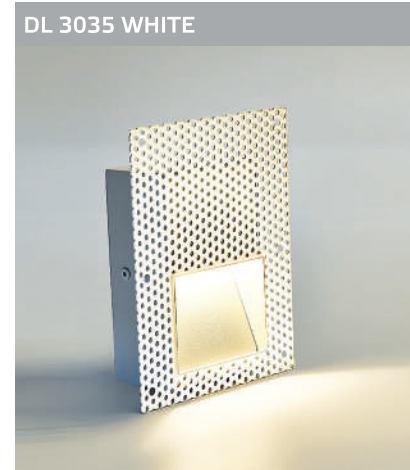

LED модуль 12W  
3000K / 720 lm / 100°  
IP20  
Цвет: серый с черным

GU10 / сменная лампа  
9W (max)  
IP20  
Цвет: белый

**DL 3031 WHITE**  
LED модуль 3W  
3000K / 120 lm  
IP20  
Цвет: белый  
30x215  
5-25  
234  
150  
55 25 72