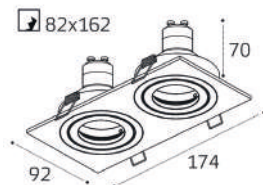

GU5.3 / сменная лампа
2x9W (max)
IP20
Цвет: алюминий

SAG303-4 WHITE