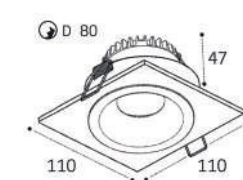

LED модуль 10W
850 lm / 80°
IP20