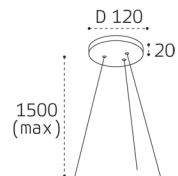

**IT011-5025 BLACK**  
Подвес регулируемый  
подходит только  
к IT011-5023, IT011-5024  
1500mm (max)  
Цвет: черный

**IT011-5023 WHITE** пример комплектации  
**IT011-5023 white + IT011-5025 white**  
LED модуль 50W  
3000K / 4000K / 6000K  
4500 lm / 120°  
IP40  
Цвет: корпус белый,  
сотовый рассеиватель