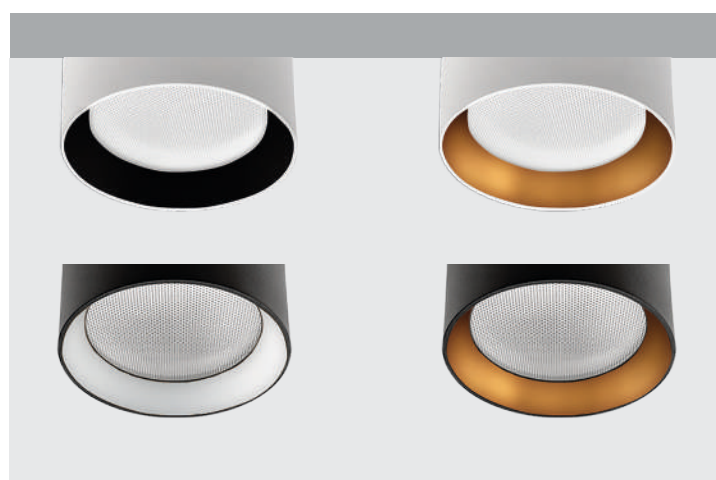

Сменное кольцо
к светильникам IT02-007
Цвет:
белый / черный / золото