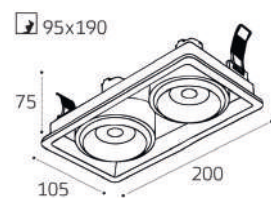

DE-311 WHITE

GU10 / сменная лампа  
9W (max)  
IP20  
Цвет: белый с черным

DE-311 BLACK

GU10 / сменная лампа  
9W (max)  
IP20  
Цвет: черный

DE-312 WHITE

GU10 / сменная лампа  
2x9W (max)  
IP20  
Цвет: белый с черным