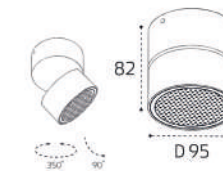

IT02-006 black + IT08-8017 black
LED модуль
15W / 3000K / 4000K / 940 lm / 80°
IP44
Цвет: черный корпус, рельефный рассеиватель