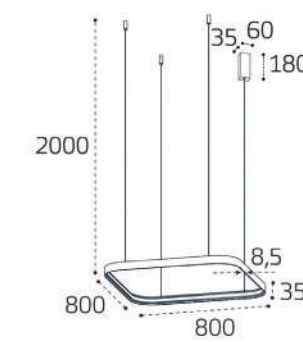

IT013-6024 WHITE 3000K

LED модуль  
42W / 2800 lm / 3000K  
IP20  
Цвет: белый

IT013-6024 BLACK 3000K

LED модуль  
42W / 2800 lm / 3000K  
IP20  
Цвет: черный

IT013-6024 GOLD 3000K

LED модуль  
42W / 2800 lm / 3000K  
IP20  
Цвет: матовое золото