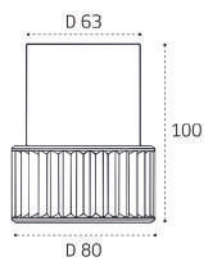

IT014-0202 DARK SILVER
LED модуль 5W
3000K / 496 lm
IP20
Цвет: темная сталь