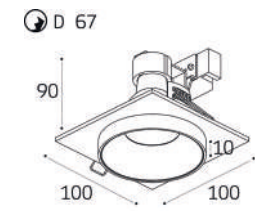

GU10 / сменная лампа
9W (max)
IP20
Цвет:
белый / черный / золото

Цвет:
белый / черный

Цвет:
белый / черный

Цвет: белый / черный

Цвет: черный

GU10 / сменная лампа
9W (max)
IP20

GU10 / сменная лампа
2x9W (max)
IP20

GU10 / сменная лампа
9W (max)
IP20

GU10 / сменная лампа
2x9W (max)
IP20

GU10 / сменная лампа
9W (max)
IP20

GU10 / сменная лампа
3x9W (max)
IP20

GU10 / сменная лампа
9W (max)
IP20

GU10 / сменная лампа
3x9W (max)
IP20