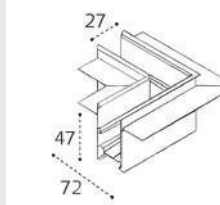

IT012-5030 BLACK

Встраиваемый магнитный  
шинопровод 2 м  
Цвет: черный

IT012-5031 BLACK

Накладной магнитный  
шинопровод 2 м  
Цвет: черный

IT012-5032 BLACK

Соединитель угловой для  
встраиваемого  
шинопровода  
Цвет: черный