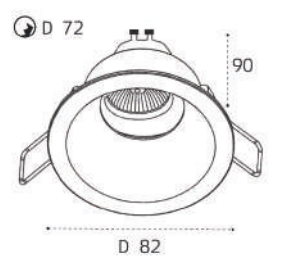

LED модуль 2x10W  
1700 lm / 80°  
IP20

**M01-1009 WHITE**

GU10 / сменная лампа  
9W (max)  
IP20  
Цвет: белый

**M01-1010 BLACK**

GU10 / сменная лампа  
9W (max)  
IP20  
Цвет: черный

**M01-1019 рамка одинарная**