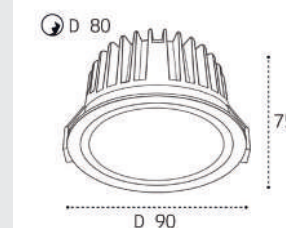

LED модуль 10W
3000K / 800 lm / 80°
IP65
Цвет: черный корпус,
матовый рассеиватель

IT08-8018 BLACK 4000K