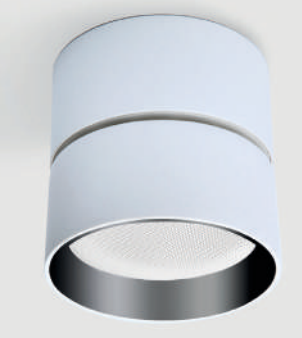

IT02-006 пример комплектации

IT02-006 white
+ IT02-013 ring black
LED модуль 15W
940 lm / 80°
IP44