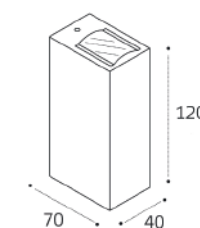

LED модуль 2x3W
3000K / 550 lm / 0°-120°
IP54
Цвет: белый