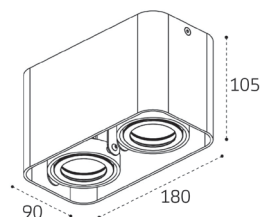

GU10 / сменная лампа
2x9W (max)
IP20
Цвет: белый