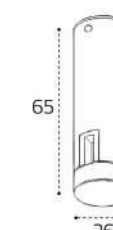

IT010-4010 BLACK

Гибкий шинопровод 4м  
48V  
Цвет: черный

IT010-4016 BLACK

Потолочный крепеж  
Цвет: черный

IT010-4015 BLACK

Потолочный крепеж  
Цвет: черный

IT010-4011 BLACK

Коннектор питания  
с проводом 1 м  
48V  
Цвет: черный