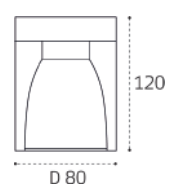

GU10 / сменная лампа
9W (max)
IP20
Цвет: хром, черное
стекло