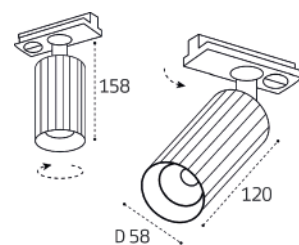

GU10 / сменная лампа
9W (max)

Цвет: черный / белый / матовое золото
Совместимость:
однофазный трек