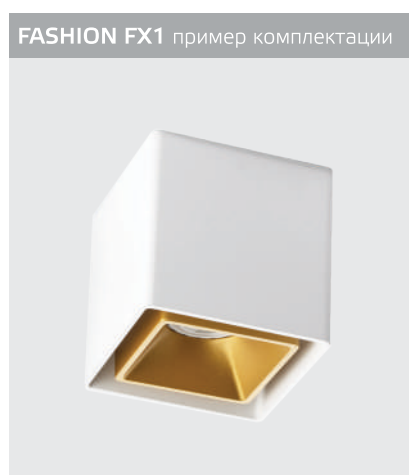

**Fashion FX1 white +
Fashion FXR gold**
GU10 / сменная лампа
9W (max)
IP20