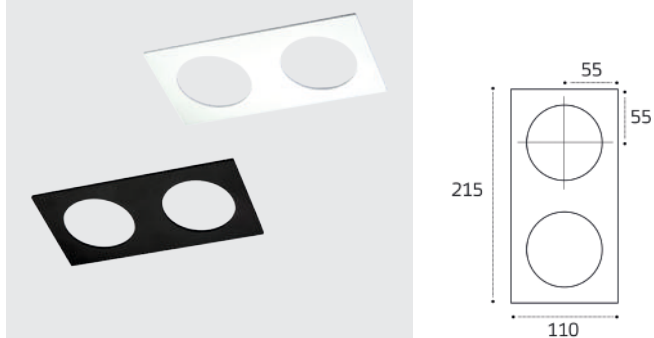

IT08-8018 white - 2 шт
+ IT08-8015 white
LED модуль 2x10W
3000K / 1600 lm / 80°
IP65

IT08-8018 BLACK 3000K

LED модуль 10W
3000K / 800 lm / 80°
IP65
Цвет: черный корпус,
матовый рассеиватель

IT08-8018 BLACK 4000K

LED модуль 10W
4000K / 900 lm / 80°
IP65
Цвет: черный корпус,
матовый рассеиватель

IT08-8015 рамка двойная

Цвет:
белый / черный

IT08-8018 пример комплектации