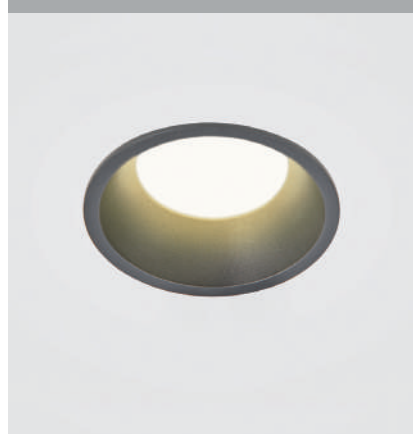

IT08-8013 BLACK 4000K

LED модуль 10W
3000K / 850 lm / 80°
IP20
Цвет: черный