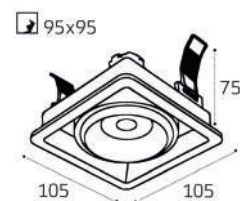

GU10 / сменная лампа
9W (max)
IP20
Цвет: черный

DE-312 WHITE