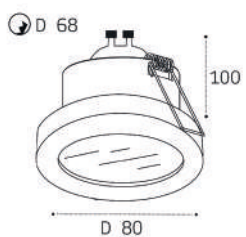

DL-2633 WHITE

GU10 / сменная лампа  
9W (max)  
IP54  
Цвет: белый корпус,  
матовое стекло

IT07-7010 WHITE

GU10 / сменная лампа  
9W (max)  
IP44  
Цвет: белый корпус,  
матовое стекло

DL-2633 ALU

GU10 / сменная лампа  
9W (max)  
IP54  
Цвет: алюминиевый корпус,  
матовое стекло