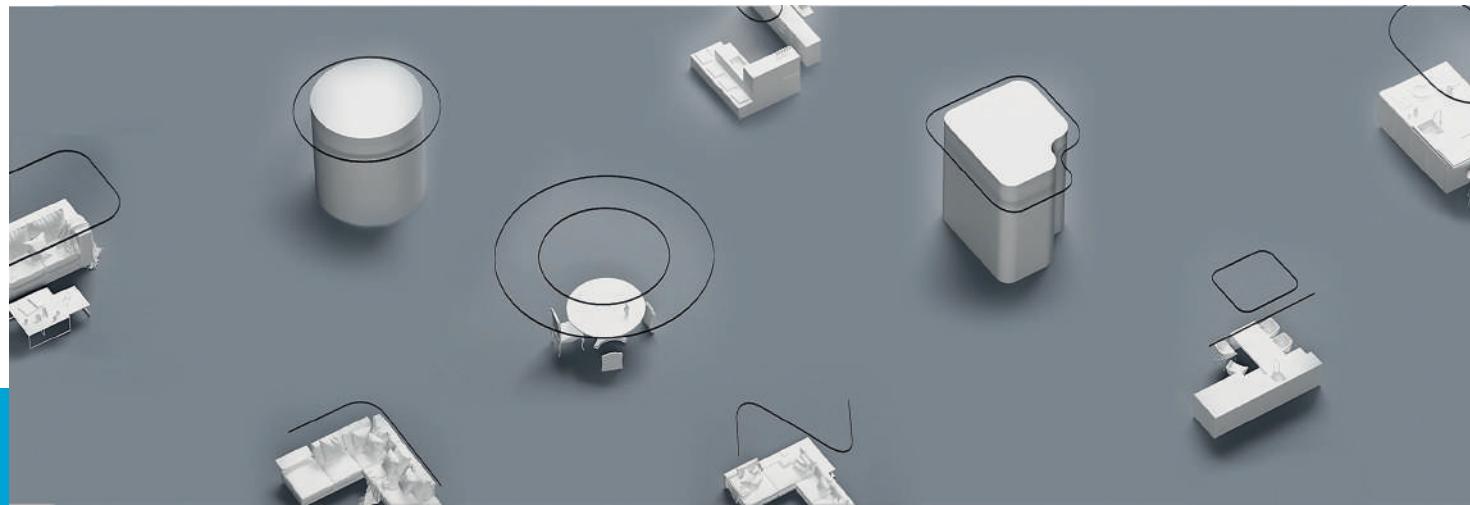

Коннектор питания
потолочный
Цвет: черный