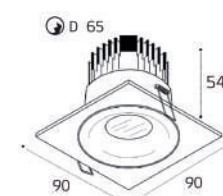

IT08-8035 пример комплектации

IT08-8035 white +  
IT08-8037 white  
LED модуль 12W  
1150 lm / 36°  
IP44

IT08-8035 пример комплектации

IT08-8035 black +  
IT08-8037 black  
LED модуль 12W  
1150 lm / 36°  
IP44