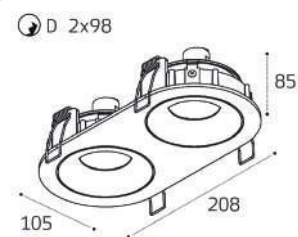

GU10 / сменная лампа
2x9W (max)
IP20
Цвет: белый

DE-2002 BLACK