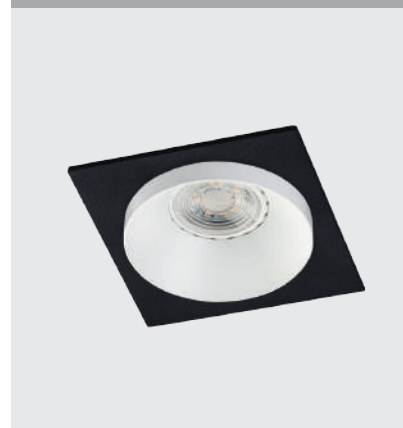

SP SOLO пример комплектации

SP SOLO gold + SP ring black
+ SP 01 black

GU10 / сменная лампа
9W (max)
IP20