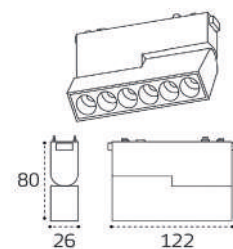

Линейный поворотный светильник
10W / 3000K / 48V
24° / Ra>90
Цвет: черный