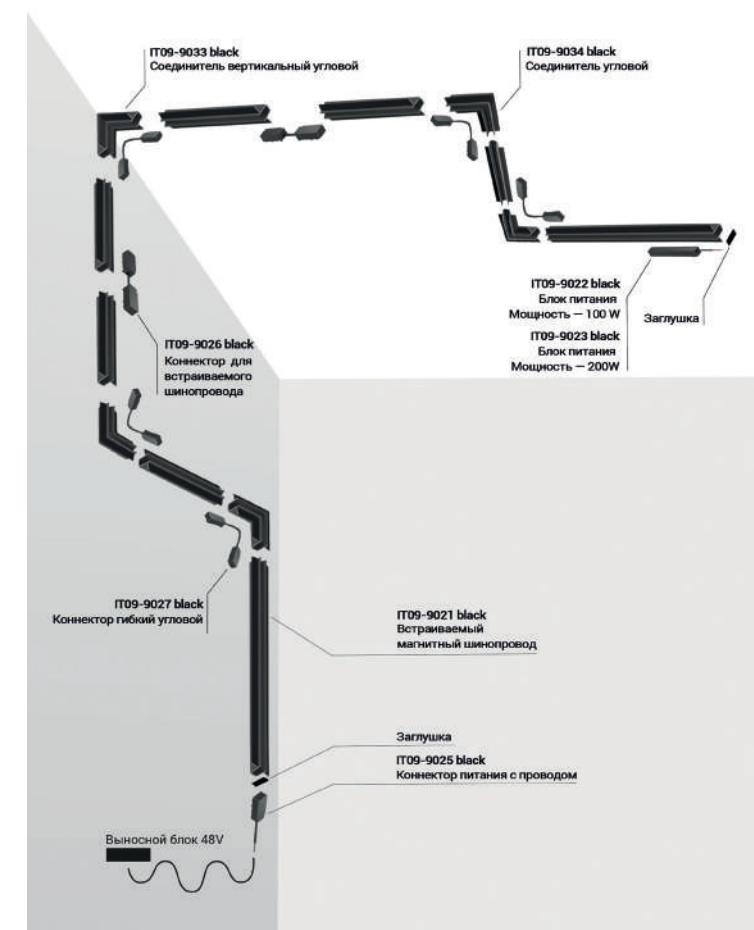

101  
101

**IT09-9034 BLACK**

Соединитель угловой для встраиваемого шинопровода  
48V  
Цвет: черный

101  
101  
36

СХЕМА МОНТАЖА НАКЛАДНОГО ШИНОПРОВОДА СИСТЕМЫ KREATOR 48V

СХЕМА МОНТАЖА ВСТРАИВАЕМОГО ШИНОПРОВОДА СИСТЕМЫ KREATOR 48V