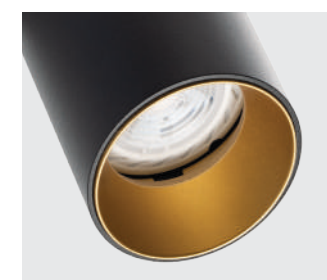

DANNY E3 WHITE
GU10 / сменная лампа
3x9W (max)
IP20
Цвет: белый