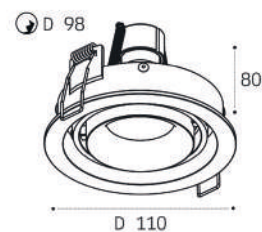

IT02-028 BLACK 3000K

LED модуль 12W  
3000K / 1204 lm / 36°  
IP44  
Цвет: черный

DE-313 WHITE

GU10 / сменная лампа  
9W (max)  
IP20  
Цвет: белый

DE-313 BLACK

GU10 / сменная лампа  
9W (max)  
IP20  
Цвет: черный