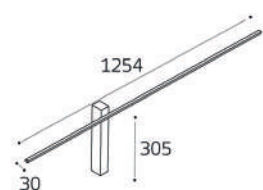

LED модуль 14W
3000K / 1225 lm / 100°
IP20
Цвет: черный

IT08-8019 BLACK