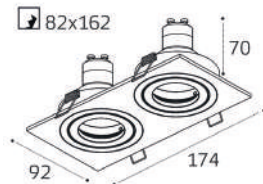

GU5.3 / сменная лампа
2x9W (max)
IP20
Цвет: черный

SAG103-4 SILVER