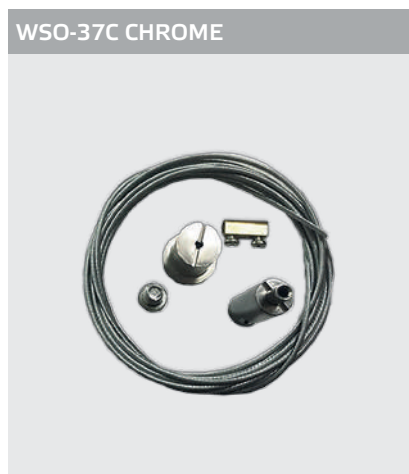

IT012-5038
Крепежный элемент для
встраиваемого
шинопровода

IT012-5040 black

Соединитель линейный
48V
Цвет: черный