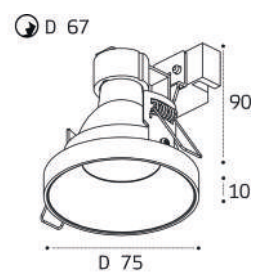

GU10 / сменная лампа
9W (max)
IP20
Цвет:
белый / черный / золото