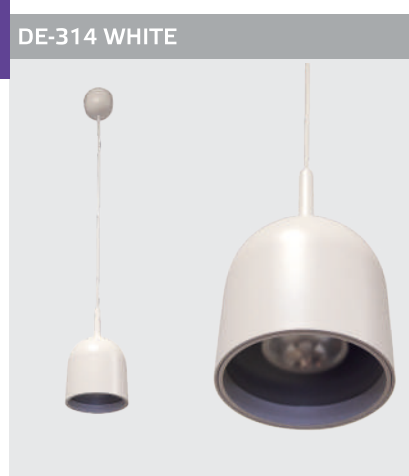

GU10 / сменная лампа
9W (max)
IP20
Цвет: белый