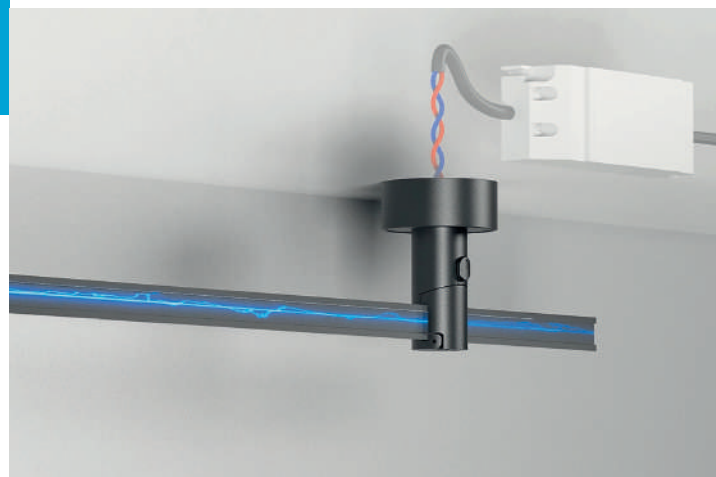

Заглушки (комплект 2 шт)
Цвет: черный