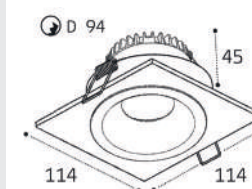

IT08-8032 white +
IT08-8033 black +
IT08-8039 (рассеиватель)
LED модуль 15W
1270 lm / 36°
IP44

IT08-8032 пример комплектации