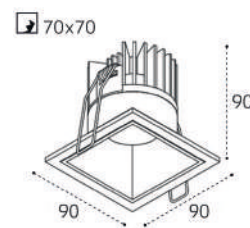

**IT06-6020 пример комплектации**

**IT06-6020 black + IT06-6021 white**  
LED модуль 12W  
1100 lm / 38°  
IP20

**IT06-6020 пример комплектации**

**IT06-6020 white - 2 шт + IT06-6022 white**  
LED модуль 2x12W  
2200 lm / 38°  
IP20