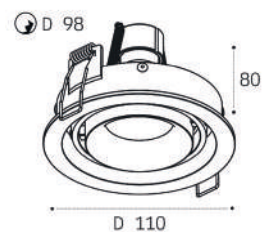

IT02-028 BLACK 3000K

LED модуль 12W  
3000K / 1204 lm / 36°  
IP44  
Цвет: черный

DE-313 WHITE

GU10 / сменная лампа  
9W (max)  
IP20  
Цвет: белый

DE-313 BLACK

GU10 / сменная лампа  
9W (max)  
IP20  
Цвет: черный