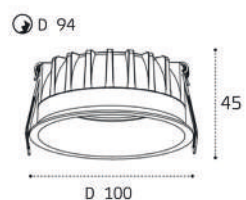

LED модуль 15W
3000K / 1270 lm / 36°
IP44
Цвет: черный

IT08-8032 WHITE 4000K