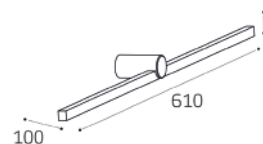

LED модуль 7W
3000K / 879 lm / 120°
IP44
Цвет: матовое золото