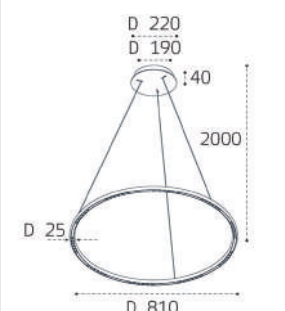

IT013-6026 BLACK 3000K

LED модуль  
36W / 2460 lm / 3000K  
IP20  
Цвет: черный

IT013-6028 WHITE 3000K

IT013-6028 BLACK 3000K

IT013-6028 GOLD 3000K

IT013-6022 BLACK 3000K

LED модуль  
42W / 2520 lm / 3000K  
IP20  
Цвет: черный