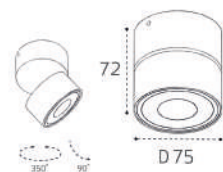

арт. Ring for 15W gold

**IT02-010 WHITE** пример комплектации

**IT02-010 white + IT08-8016 white**  
LED модуль  
10W / 3000K / 4000K / 950 lm / 60°  
IP44   
Цвет: белый корпус

**IT02-010 BLACK** пример комплектации