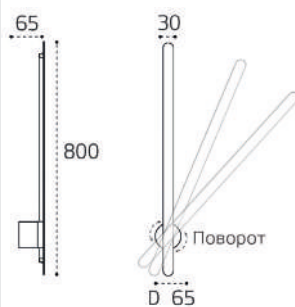

IT08-8020 BLACK

LED модуль 12W  
3000K / 400 lm  
IP20  
Цвет: черный

IT03-1434 BLACK

LED модуль 4W  
3000K / 200 lm  
IP20  
Цвет: черный

IT03-1435 BLACK

LED модуль 4W  
3000K / 237 lm  
IP20  
Цвет: черный