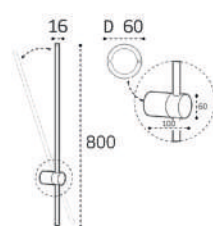

MRC0821W-1 BLACK

GU10 / 220V  
Сменная лампа 9W (max)  
IP20  
Цвет: хром, черное  
стекло

IT03-1422 BLACK

LED модуль 14W  
3000K / 1225 lm / 100°  
IP20  
Цвет: черный

IT08-8019 BLACK

LED модуль 8W  
3000K / 385 lm / 80°  
IP20  
Цвет: черный