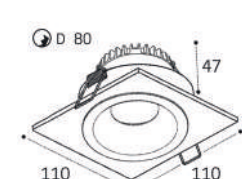

IT08-8013 black + IT08-8014 black

LED модуль 10W  
850 lm / 80°  
IP20

IT08-8013 пример комплектации

IT08-8013 white + IT08-8014 black

LED модуль 10W  
850 lm / 80°  
IP20

IT08-8013 пример комплектации

IT08-8013 black + IT08-8014 white