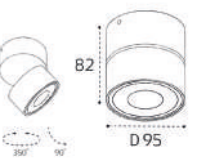

IT02-010 white + IT08-8016 white
LED модуль
10W / 3000K / 4000K / 950 lm / 60°
IP44
Цвет: белый корпус

IT02-010 black + IT08-8016 black
LED модуль
10W / 3000K / 4000K / 950 lm / 60°
IP44
Цвет: черный корпус

IT02-005 white + IT08-8016 white
LED модуль
10W / 3000K / 4000K / 750 lm / 80°
IP44
Цвет: белый корпус, рельефный рассеиватель

IT02-005 black + IT08-8016 black
LED модуль
10W / 3000K / 4000K / 750 lm / 80°
IP44
Цвет: черный корпус, рельефный рассеиватель

IT02-011 white + IT08-8017 white
LED модуль
15W / 3000K / 4000K / 1350 lm / 60°
IP44
Цвет: белый корпус

IT02-011 black + IT08-8017 black
LED модуль
15W / 3000K / 4000K / 1350 lm / 60°
IP44
Цвет: черный корпус

IT02-006 white + IT08-8017 white
LED модуль
15W / 3000K / 4000K / 940 lm / 80°
IP44
Цвет: белый корпус, рельефный рассеиватель

IT02-006 black + IT08-8017 black
LED модуль
15W / 3000K / 4000K / 940 lm / 80°
IP44
Цвет: черный корпус, рельефный рассеиватель

LED модуль 24W
3000K / 4000K
1920 lm / 90°
IP20
Цвет: белый корпус, матовый рассеиватель
Совместимость: однофазный трек

LED модуль 18W
3000K / 4000K
1440 lm / 90°
IP20
Цвет: черный корпус, матовый рассеиватель
Совместимость: однофазный трек

LED модуль 10W
3000K / 4000K
700 lm / 80°
IP20
Цвет: белый корпус, рельефный рассеиватель
Совместимость: однофазный трек

LED модуль 10W
3000K / 4000K
700 lm / 80°
IP20
Цвет: черный корпус, рельефный рассеиватель
Совместимость: однофазный трек

GU10 / сменная лампа
9W (max)
Цвет: белый
Совместимость: однофазный трек

GU10 / сменная лампа
9W (max)
Цвет: черный
Совместимость: однофазный трек

GU10 / сменная лампа
9W (max)
Цвет: белый
Совместимость: однофазный трек

GU10 / сменная лампа
9W (max)
Цвет: белый
Совместимость: однофазный трек