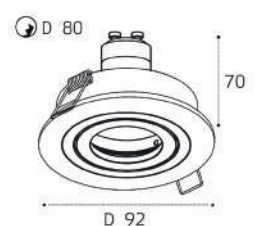

GU10 / сменная лампа
9W (max)
IP20
Цвет: белый

SAC021D SILVER