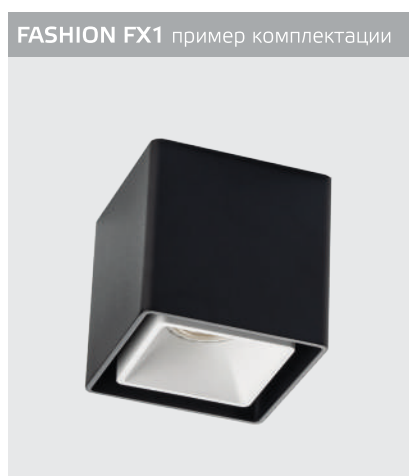

**Fashion FX1 black +
Fashion FXR white**
GU10 / сменная лампа
9W (max)
IP20