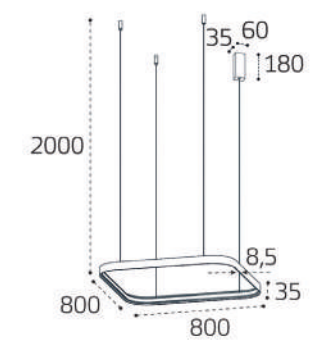

IT013-6024 WHITE 3000K

LED модуль  
42W / 2800 lm / 3000K  
IP20  
Цвет: белый

IT013-6024 BLACK 3000K

LED модуль  
42W / 2800 lm / 3000K  
IP20  
Цвет: черный

IT013-6024 GOLD 3000K

LED модуль  
42W / 2800 lm / 3000K  
IP20  
Цвет: матовое золото