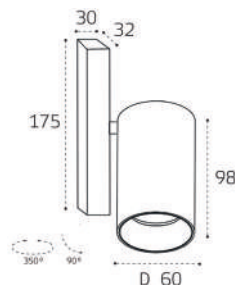

GU10 / сменная лампа
9W (max)
IP20
Цвет: белый