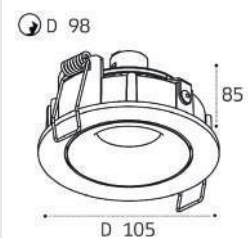

GU10 / сменная лампа
9W (max)
IP20
Цвет: белый

DE-200 BLACK