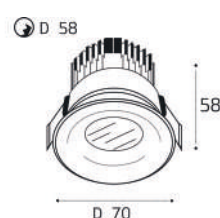

LED модуль 7W
4000K / 650 lm / 38°
IP44
Цвет: черный

IT06-6016 FR1 рамка одинарная