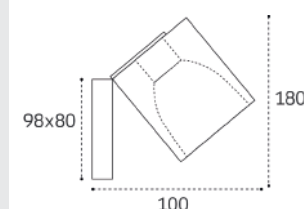

GU10 / 220V
Сменная лампа 9W (max)
IP20
Цвет: хром, черное
стекло