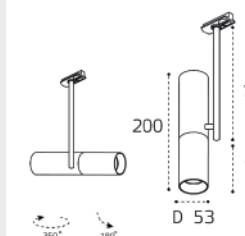

**M03-092 WHITE**

GU10 / сменная лампа  
9W (max)  
Цвет: белый  
Совместимость: однофазный трек

**8126 BLACK**

GU10 / сменная лампа  
9W (max)  
Цвет: черный  
Совместимость: однофазный трек

**8129 WHITE**