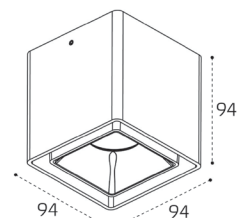

**Fashion FX1 alu +
Fashion FXR white**
GU10 / сменная лампа
9W (max)
IP20