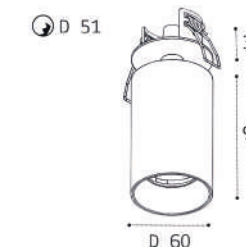

DANNY FR BLACK
GU10 / сменная лампа
9W (max)
IP20
Цвет: черный