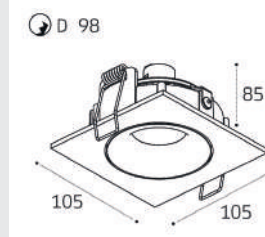

DE-201 black + honeycomb
GU10 / сменная лампа
9W (max)
IP20

DE-202 пример комплектации