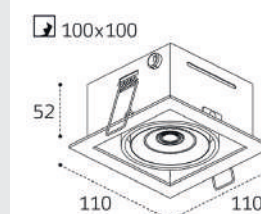

LED модуль 10W
3000K / 800lm / 36°
IP44
Цвет: белый