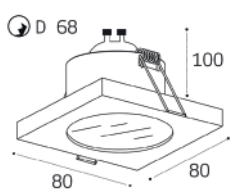

M01-1011 пример комплектации

M01-1011 white + honeycomb  
GU10 / сменная лампа  
9W (max)  
IP20

IT07-7011 WHITE

GU10 / сменная лампа  
9W (max)  
IP44  
Цвет: белый корпус,  
матовое стекло

2638 WHITE

GU10 / сменная лампа  
9W (max)  
IP44  
Цвет: белый корпус,  
матовое стекло