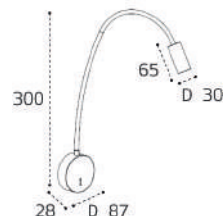

LED модуль 3W
3000K / 292 lm / 34°
IP20
Цвет: черный