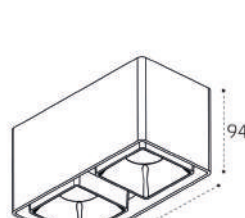

**Fashion FX2 white +
Fashion FXR gold - 2 шт**
GU10 / сменная лампа
2x9W (max)
IP20