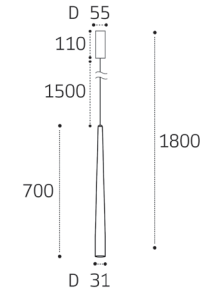

LED модуль 5W
3000K / 438 lm / 100°
IP20
Цвет: черный