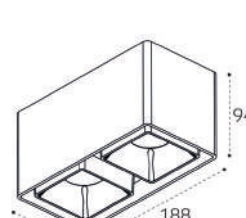

НАКЛАДНЫЕ ПОТОЛОЧНЫЕ СВЕТИЛЬНИКИ

GU10 / сменная лампа
9W (max)
IP20
Цвет:
белый / черный / алюминий

Цвет:
белый / черный / золото

GU10 / сменная лампа
2x9W (max)
IP20
Цвет: белый / черный

Цвет:
белый / черный / золото

**Fashion FX1 white +
Fashion FXR white**
GU10 / сменная лампа
9W (max)
IP20

**Fashion FX1 black +
Fashion FXR black**
GU10 / сменная лампа
9W (max)
IP20

**Fashion FX2 white +
Fashion FXR white - 2 шт**
GU10 / сменная лампа
2x9W (max)
IP20

**Fashion FX2 black +
Fashion FXR black - 2 шт**
GU10 / сменная лампа
2x9W (max)
IP20

**Fashion FX1 white +
Fashion FXR black**
GU10 / сменная лампа
9W (max)
IP20

**Fashion FX1 black +
Fashion FXR white**
GU10 / сменная лампа
9W (max)
IP20

**Fashion FX2 white +
Fashion FXR black - 2 шт**
GU10 / сменная лампа
2x9W (max)
IP20

**Fashion FX2 black +
Fashion FXR white - 2 шт**
GU10 / сменная лампа
2x9W (max)
IP20

**Fashion FX1 white +
Fashion FXR gold**
GU10 / сменная лампа
9W (max)
IP20

**Fashion FX1 alu +
Fashion FXR white**
GU10 / сменная лампа
9W (max)
IP20

**Fashion FX2 white +
Fashion FXR gold - 2 шт**
GU10 / сменная лампа
2x9W (max)
IP20

**Fashion FX2 black +
Fashion FXR gold - 2 шт**
GU10 / сменная лампа
2x9W (max)
IP20