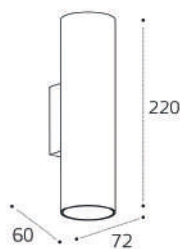

GU10 / сменная лампа  
9W (max)  
IP20  
Цвет: белый

DANNY E1 BLACK

GU10 / сменная лампа  
9W (max)  
IP20  
Цвет: черный

DANNY W2 WHITE

DANNY W2 BLACK

DANNY W2 BRONZE

GU10 / сменная лампа  
2x9W (max)  
IP20  
Цвет: белый