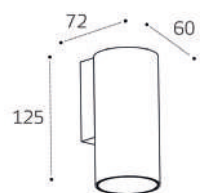

DANNY W1 BLACK

GU10 / сменная
лампа 9W (max)
IP20
Цвет: черный