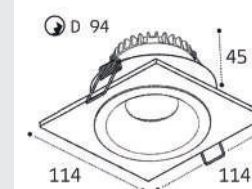

IT08-8032 black +
IT08-8033 white
LED модуль 15W
1270 lm / 36°
IP44

IT08-8032 пример комплектации