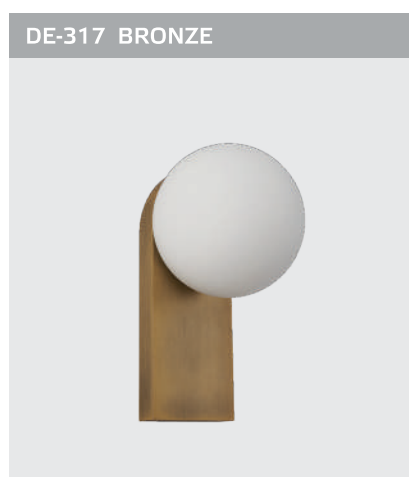

LED модуль 7W
3000K / 879 lm / 120°
IP44
Цвет: матовое золото