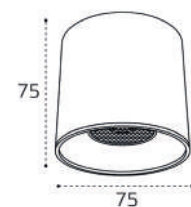

IT09-9014 BLACK 3000K

Линейный поворотный светильник  
10W / 3000K / 48V  
24° / Ra>90  
Цвет: черный

IT09-9016 BLACK 3000K

Светильник точечный с сотовым фильтром  
6W / 3000K / 48V  
36° / Ra>90  
Цвет: черный