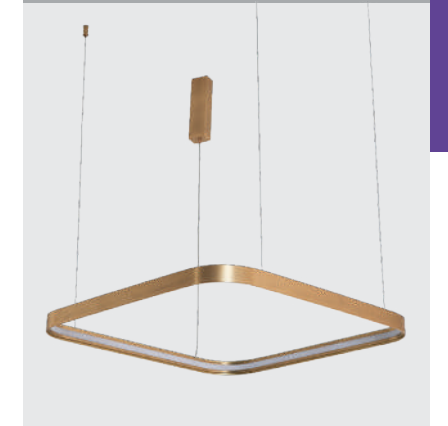

LED модуль
42W / 2800 lm / 3000K
IP20
Цвет: черный

IT013-6024 GOLD 3000K

LED модуль
42W / 2800 lm / 3000K
IP20
Цвет: матовое золото