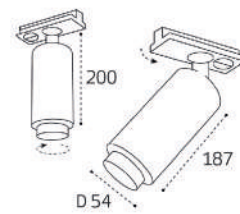

TR 3007 BLACK 4000K

LED модуль 15W  
4000K / 1000 lm / 38°  
Цвет: черный  
Совместимость:  
однофазный трек

DIM

Дополнительное сменное кольцо

Цвет: золото  
Для светильников:  
TR 3006/ TR 3007

арт. Ring for 10W gold