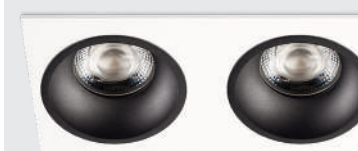

IT08-8032 black 2 шт +
IT08-8034 white
LED модуль 2x15W
2540 lm / 36°
IP44