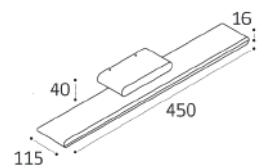

LED модуль 12W
3000K / 400 lm / 180°
IP44
Цвет: черный корпус,
матовый рассеиватель