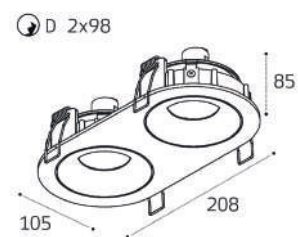

GU10 / сменная лампа
2x9W (max)
IP20
Цвет: черный

DE-201 WHITE