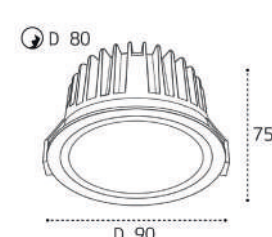

LED модуль 10W
4000K / 900 lm / 80°
IP65
Цвет: белый корпус,
матовый рассеиватель

IT08-8014 рамка одинарная