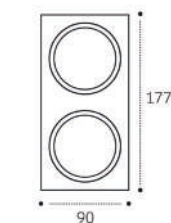

Цвет: белый / черный