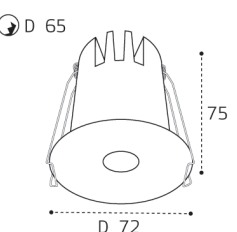

LED модуль 12W
3000K / 428 lm / 24°
IP20
Цвет: черный

IT02-028 GOLD 3000K