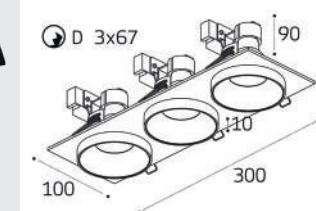

SP SOLO пример комплектации

SP SOLO gold + SP ring black  
+ SP 01 black

GU10 / сменная лампа  
9W (max)  
IP20

SP SOLO пример комплектации

SP SOLO white - 3 шт +  
SP 03 black

GU10 / сменная лампа  
3x9W (max)  
IP20