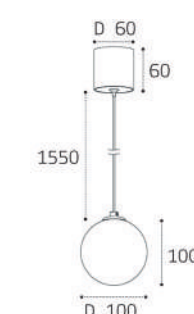

IT08-8025 BLACK 3000K
LED модуль 6W
3000K / 300 lm / 360°
IP20
Цвет: черный корпус,
матовое стекло

SLD 075P3 WHITE
LED модуль 3x5W
3000K / 1230 lm / 270°
IP20
Цвет: белый