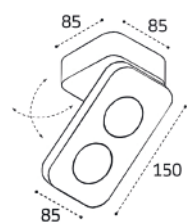

LED модуль 2x5W
3000K / 980lm / 36°
IP20
Цвет: белый

FOCUS COLD WHITE / BLACK / BLACK