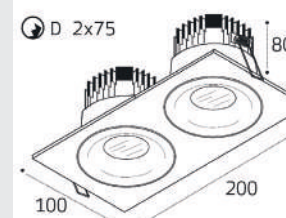

IT06-6016 white - 2 шт +
IT06-6016 FR2 black
LED модуль 2x12W
2200 lm / 38°
IP44

IT06-6023 WHITE 4000K