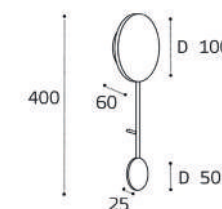

LED модуль 4W
3000K / 200 lm
IP20
Цвет: черный