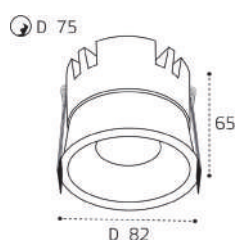

LED модуль 12W
4000K / 1036 lm / 36°
IP20
Цвет: черный

DL 2248 WHITE