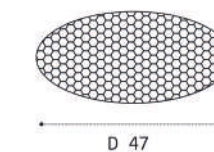

Цвет: черный