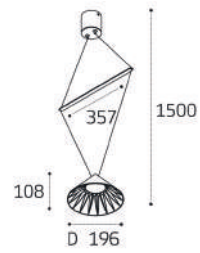

LED модуль 5W
3000K / 438 lm / 100°
IP20
Цвет: белый