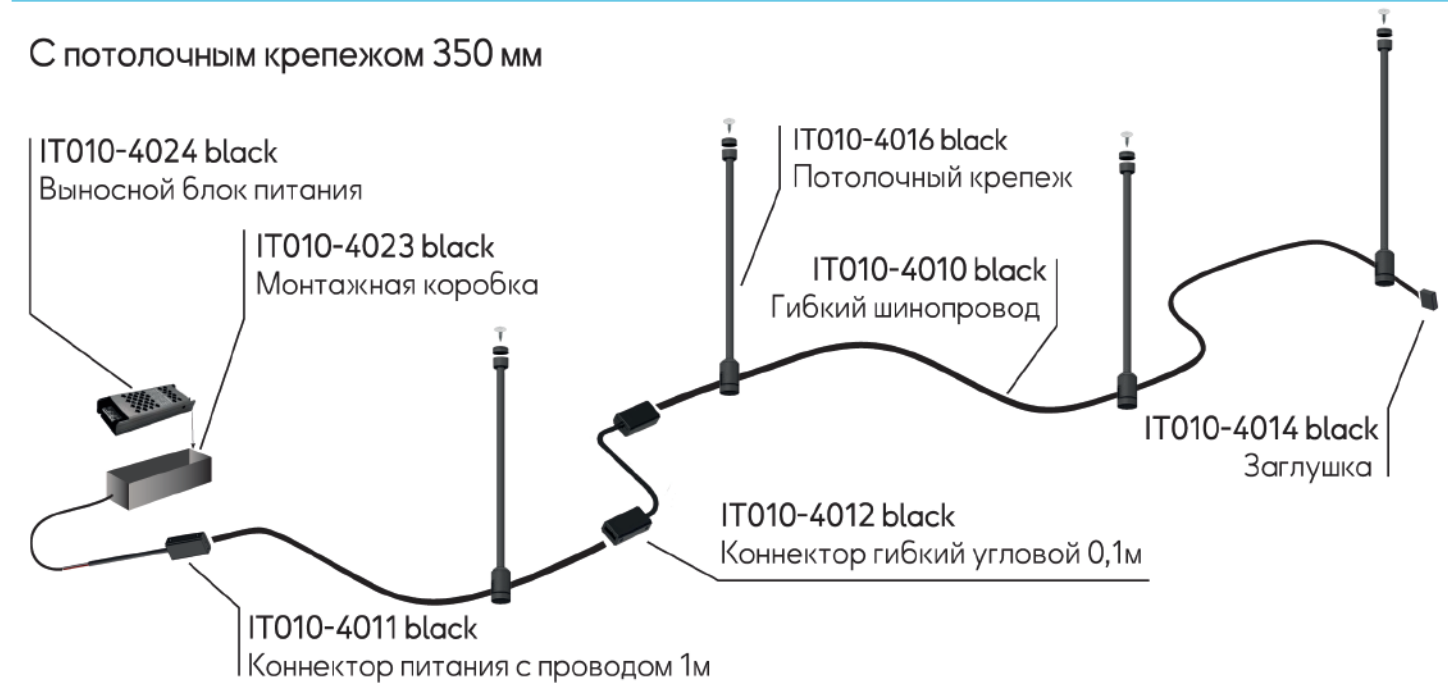

# KREATOR

МАГНИТНАЯ ТРЕКОВАЯ СИСТЕМА

**IT09-9010 BLACK 3000K**

Линейный светильник  
12W / 3000K / 48V  
24° / Ra>90  
Цвет: черный

**IT09-9011 BLACK 3000K**

Линейный светильник  
18W / 3000K / 48V  
24° / Ra>90  
Цвет: черный