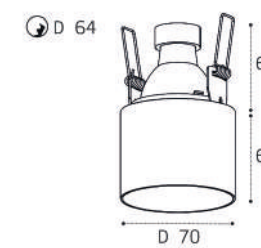

GU10 / сменная лампа
9W (max)
IP20
Цвет: белый

DL 3025 BLACK