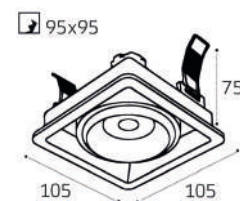

GU10 / сменная лампа
9W (max)
IP20
Цвет: белый с черным

GU10 / сменная лампа
9W (max)
IP20
Цвет: черный

DE-312 WHITE

GU10 / сменная лампа
2x9W (max)
IP20
Цвет: белый с черным

DE-312 BLACK

GU10 / сменная лампа
2x9W (max)
IP20
Цвет: черный

HAN SOLO WHITE

GU10 / сменная лампа
9W (max)
IP20
Цвет: белый

HAN SOLO BLACK

GU10 / сменная лампа
9W (max)
IP20
Цвет: черный

LED модуль 10W
3000K / 800lm / 36°
IP44
Цвет: белый

LED модуль 2x10W
3000K / 1600lm / 36°
IP44
Цвет: белый

DL 3032 WHITE 4000K

LED модуль 10W
4000K / 800lm / 36°
Цвет: белый
IP44
Цвет: белый

DL 3033 WHITE 4000K

LED модуль 2x10W
4000K / 1600lm / 36°
IP44
Цвет: белый

DY-1681 WHITE

GU10 / сменная лампа
9W (max)
IP20
Цвет: белый

DY-1681 WHITE пример комплектации

DY 1681 - 2 шт
GU10 / сменная лампа
2x9W (max)
IP20
Цвет: белый