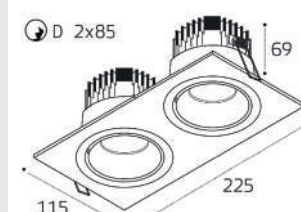

IT02-008 WHITE
LED модуль 12W
3000K / 755 lm / 60°
IP20
Цвет: белый

IT02-008 BLACK
LED модуль 12W
3000K / 755 lm / 60°
IP20
Цвет: черный

IT02-008 DIM
LED модуль / диммируемый
12W / 3000K / 755 lm / 60°
IP20
Цвет: белый / черный

IT02-008 ring внутреннее кольцо
Цвет:
белый / черный / золото

IT02-QRS1 рамка одинарная
Цвет: белый / черный

IT02-QRS2 рамка двойная
Цвет: белый / черный

IT02-008 пример комплектации
IT02-008 black + IT02-008 ring white
LED модуль 12W
755 lm / 60°
IP20

IT02-008 пример комплектации
IT02-008 white 2 шт + IT02-QRS2 white
LED модуль 2x12W
1510 lm / 60°
IP20

IT02-008 пример комплектации
IT02-008 black + IT02-QRS1 white
LED модуль 12W
755 lm / 60°
IP20

IT02-008 пример комплектации
IT02-008 white 2 шт + IT02-QRS2 black
LED модуль 2x12W
1510 lm / 60°
IP20

IT02-008 пример комплектации
IT02-008 white + IT02-008 ring black + IT02-QRS1 black
LED модуль 12W
755 lm / 60°
IP20

IT02-008 пример комплектации
IT02-008 black 2 шт + IT02-008 ring gold 2 шт + IT02-QRS2 black
LED модуль 2x12W
1510 lm / 60°
IP20