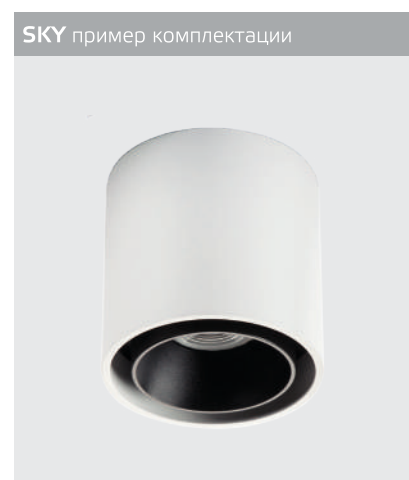

Sky white + Sky R black
GU10 / сменная лампа
9W (max)
IP20