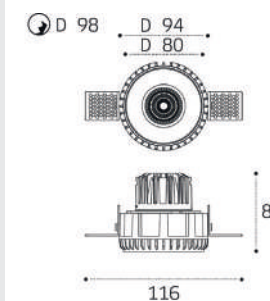

LED модуль 12W
4000K / 925 lm / 36°
IP20
Цвет: белый

IT06-6025 WHITE 4000K