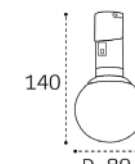

Светодиодный светильник  
12W / 3000K / 700 lm  
48V / 100° / Ra>90  
Цвет: черный,  
матовый рассеиватель

СХЕМА МОНТАЖА ГИБКОЙ ТРЕКОВОЙ СИСТЕМЫ FANTOM 48V

С потолочным крепежом 65 мм

С потолочным крепежом 350 мм