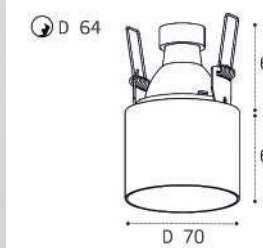

GU5.3 / сменная лампа  
9W (max)  
IP20  
Цвет: черный

DL 3025 WHITE

GU10 / сменная лампа  
9W (max)  
IP20  
Цвет: белый

DL 3025 BLACK

GU10 / сменная лампа  
9W (max)  
IP20  
Цвет: черный

M02-026019 WHITE