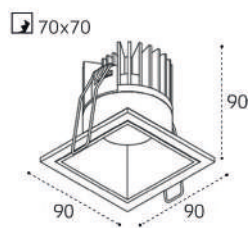

IT06-6020 white + IT06-6021 black
LED модуль 12W
1100 lm / 38°
IP20

IT06-6020 пример комплектации