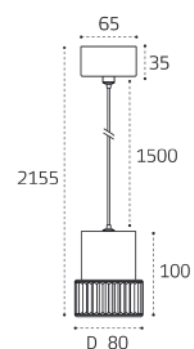

IT014-0203 GOLD

LED модуль 5W
3000K / 496 lm
IP20
Цвет: матовое золото