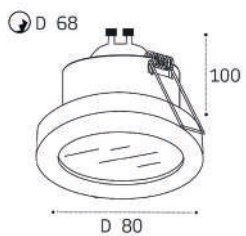

GU10 / сменная лампа
9W (max)
IP54
Цвет: черный корпус,
матовое стекло

IT07-7010 BLACK