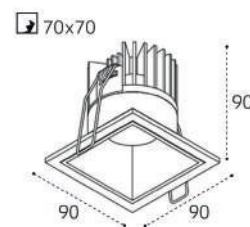

LED модуль 12W
3000K / 1100 lm / 38°
IP20
Цвет: черный