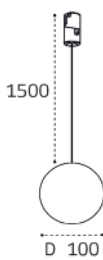

Светодиодный светильник
12W / 3000K / 700 lm
48V / 100° / Ra>90
Цвет: черный,
матовый рассеиватель