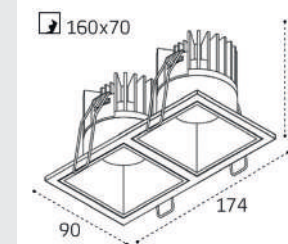

IT06-6020 black - 2 шт + IT06-6022 black
LED модуль 2x12W
2200 lm / 38°
IP20

IT06-6020 пример комплектации