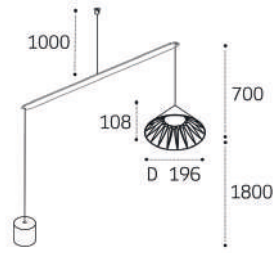

LED модуль 12W  
3000K / 1050 lm / 100°  
IP20  
Цвет: черный с оранжевым

LED модуль 5W  
3000K / 438 lm / 100°  
IP20  
Цвет: белый

LED модуль 5W  
3000K / 438 lm / 100°  
IP20  
Цвет: черный

LED модуль 14W  
3000K / 1225 lm / 100°  
IP20  
Цвет: черный с оранжевым