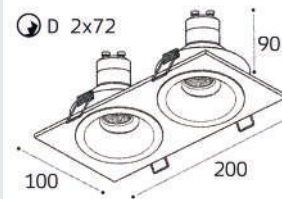

M01-1009 white - 2 шт + M01-1020 black
GU10 / сменная лампа
2x9W (max)
IP20