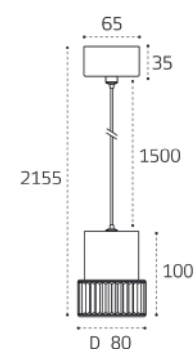

IT014-0203 ROSE GOLD

LED модуль 5W
3000K / 496 lm
IP20
Цвет: розовое золото