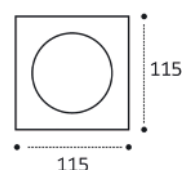

**IT02-QRS1** рамка одинарная  
Цвет: белый / черный

**IT02-QRS2** рамка двойная  
Цвет: белый / черный

**IT02-008 пример комплектации**  
**IT02-008 black + IT02-008 ring white**  
LED модуль 12W  
755 lm / 60°  
IP20