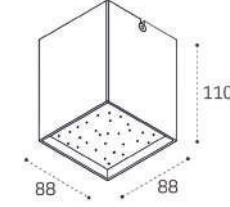

LED модуль 7W
4000K / 500 lm / 100°
IP20
Цвет: белый корпус,
матовый рассеиватель

DL 3029 BLACK 3000K