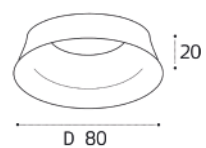

IT02-QRS1 рамка одинарная
Цвет: белый / черный