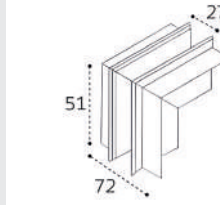

Соединитель вертикальный
для встраиваемого
шинопровода
Цвет: черный