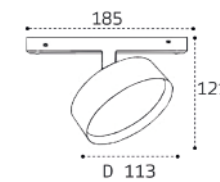

Светодиодный светильник
12W / 3000K / 1041 lm
48V / 100° / Ra>90
Цвет: черный,
матовый рассеиватель