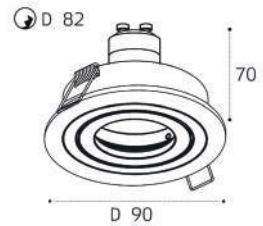

GU5.3 / сменная лампа
9W (max)
IP20
Цвет: алюминий

IT02-029 WHITE 3000K