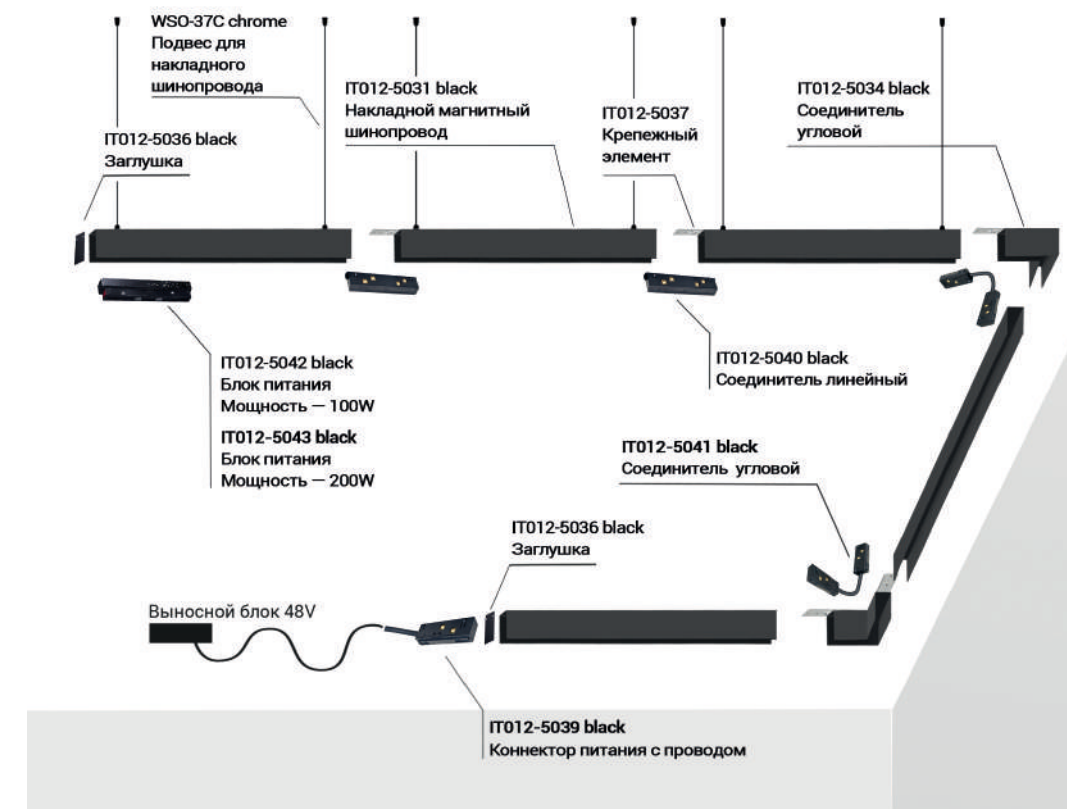

IT012-5042 black  
IT012-5043 black

Блок питания  
100W / 48V  
Цвет: черный

Блок питания  
200W / 48V  
Цвет — черный

СХЕМА МОНТАЖА НАКЛАДНОГО ШИНОПРОВОДА СИСТЕМЫ АТОМ 48V

СХЕМА МОНТАЖА ВСТРАИВАЕМОГО ШИНОПРОВОДА СИСТЕМЫ АТОМ 48V