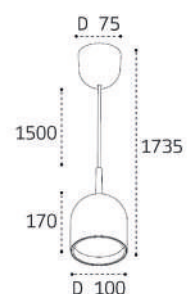

LED модуль 3W  
3000K / 123 lm / 24°  
IP20  
Цвет: белый

LED модуль 3W  
3000K / 123 lm / 24°  
IP20  
Цвет: черный

DE-314 white + DE-315 gold  
GU10 / сменная лампа  
9W (max)  
IP20

DE-314 black + DE-315 gold  
GU10 / сменная лампа  
9W (max)  
IP20