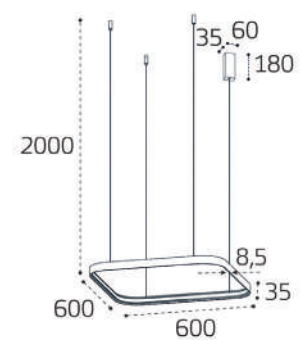

IT013-6031 WHITE 3000K

LED модуль  
32W / 2350 lm / 3000K  
IP20  
Цвет: белый

IT013-6031 BLACK 3000K

LED модуль  
32W / 2350 lm / 3000K  
IP20  
Цвет: черный

IT013-6031 GOLD 3000K

LED модуль  
32W / 2350 lm / 3000K  
IP20  
Цвет: матовое золото