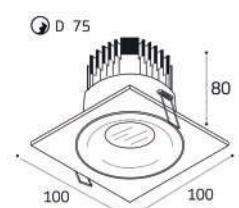

IT06-6016 white +
IT06-6016 FR1 white
LED модуль 12W
1100 lm / 38°
IP44

IT06-6016 пример комплектации