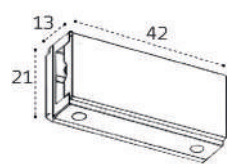

# FANTOM

ГИБКАЯ ТРЕКОВАЯ СИСТЕМА

Коннектор питания  
потолочный  
Цвет: черный

Заглушки (комплект 2 шт)  
Цвет: черный

Соединитель линейный  
48V  
Цвет: черный

Монтажная коробка  
Цвет: черный

Блок питания  
200W / 48V  
Цвет: черный