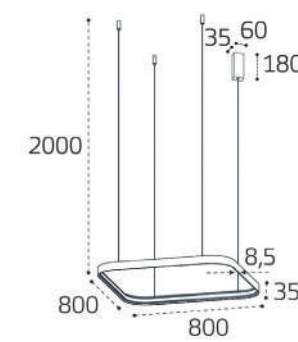

IT013-6024 WHITE 3000K

LED модуль  
42W / 2800 lm / 3000K  
IP20  
Цвет: белый

IT013-6024 BLACK 3000K

LED модуль  
42W / 2800 lm / 3000K  
IP20  
Цвет: черный

IT013-6024 GOLD 3000K

LED модуль  
42W / 2800 lm / 3000K  
IP20  
Цвет: матовое золото