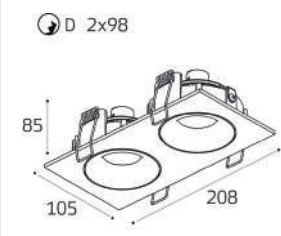

GU10 / сменная лампа  
2x9W (max)  
IP20  
Цвет: черный

DE-201 WHITE

GU10 / сменная лампа  
9W (max)  
IP20  
Цвет: белый

DE-201 BLACK

GU10 / сменная лампа  
9W (max)  
IP20  
Цвет: черный

DE-202 WHITE

GU10 / сменная лампа  
2x9W (max)  
IP20  
Цвет: белый