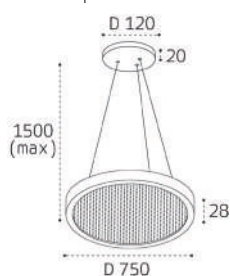

IT011-5024 WHITE пример комплектации
IT011-5024 white + IT011-5025 white
LED модуль 70W
3000K / 4000K / 6000K
6300 lm / 120°
IP40
Цвет: корпус белый,
сотовый рассеиватель