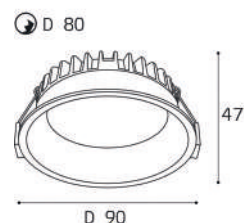

LED модуль 10W
4000K / 850 lm / 80°
IP20
Цвет: белый