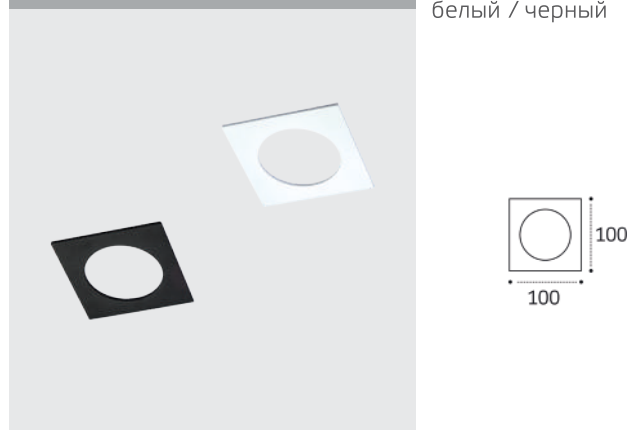

SP SOLO

GU10 / сменная лампа  
9W (max)  
IP20  
Цвет:  
белый / черный / золото

SP 01 рамка одинарная

Цвет:  
белый / черный

SP 02 рамка двойная

Цвет:  
белый / черный

SP 03 рамка тройная

Цвет: белый / черный