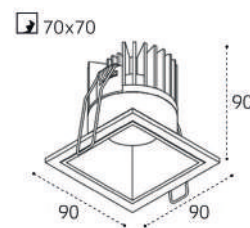

LED модуль 12W
4000K / 1100 lm / 38°
IP20
Цвет: черный

IT06-6020 пример комплектации