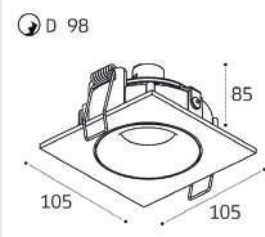

GU10 / сменная лампа
9W (max)
IP20
Цвет: белый

DE-201 BLACK