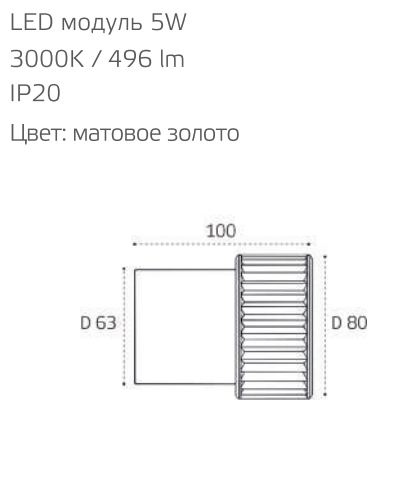

LED модуль 5W
3000K / 496 lm
IP20
Цвет: матовое золото