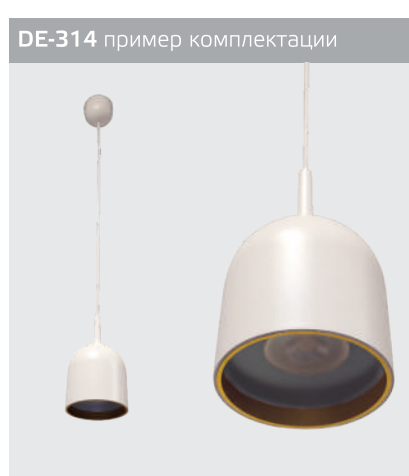

DE-314 white + DE-315 gold
GU10 / сменная лампа
9W (max)
IP20