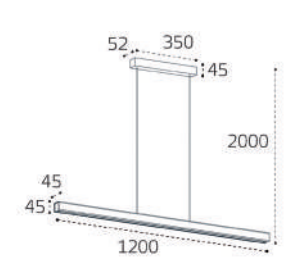

ПОДВЕСНЫЕ СВЕТИЛЬНИКИ

IT013-6020 BLACK / SILVER 3000K

LED модуль  
18W / 1080 lm / 3000K  
IP20  
Цвет: черный,  
темная сталь

IT013-6021 BLACK 3000K

LED модуль  
32W / 2500 lm / 3000K  
IP20  
Цвет: черный,  
боковые вставки под дерево