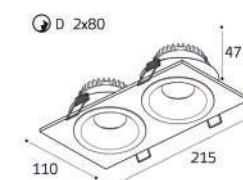

IT08-8013 black 2 шт + IT08-8015 white

LED модуль 2x10W
1700 lm / 80°
IP20