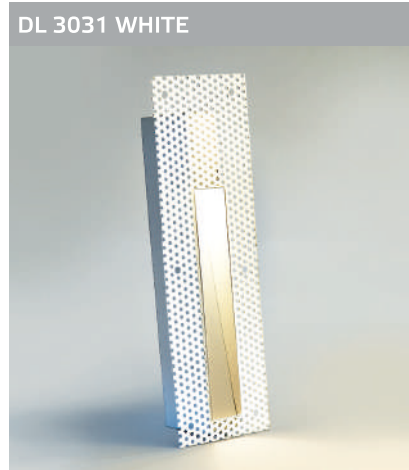

DL 3031 WHITE
LED модуль 3W
3000K / 120 lm
IP20
Цвет: белый
30x215
5-25
234
150
55 25 72