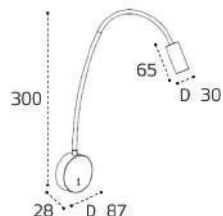

LED модуль 3W
3000K / 292 lm / 34°
IP20
Цвет: белый