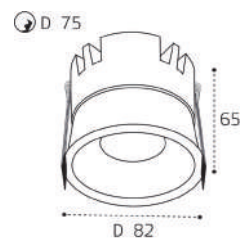

LED модуль 12W
3000K / 1036 lm / 36°
IP20
Цвет: белый

IT06-6025 BLACK 3000K