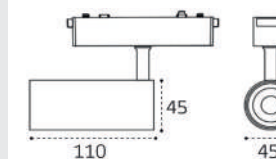

Точечный поворотный светильник
12W / 4000K / 48V
24° / Ra>90
Цвет: черный

IT09-9018 BLACK 3000K