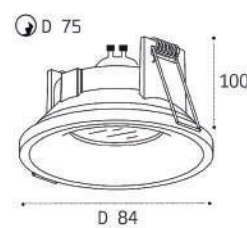

GU10 / сменная лампа
9W (max)
IP44
Цвет: белый корпус,
матовое стекло