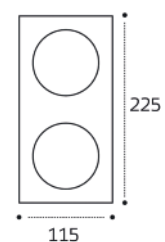

IT02-008 WHITE
LED модуль 12W
3000K / 755 lm / 60°
IP20
Цвет: белый

IT02-008 BLACK
LED модуль 12W
3000K / 755 lm / 60°
IP20
Цвет: черный

IT02-008 DIM
LED модуль / диммируемый
12W / 3000K / 755 lm / 60°
IP20
Цвет: белый / черный

IT02-008 ring внутреннее кольцо
Цвет:
белый / черный / золото

IT02-QRS1 рамка одинарная
Цвет: белый / черный

IT02-QRS2 рамка двойная
Цвет: белый / черный

IT02-008 пример комплектации
IT02-008 black + IT02-008 ring white
LED модуль 12W
755 lm / 60°
IP20

IT02-008 пример комплектации
IT02-008 white 2 шт + IT02-QRS2 white
LED модуль 2x12W
1510 lm / 60°
IP20

IT02-008 пример комплектации
IT02-008 black + IT02-QRS1 white
LED модуль 12W
755 lm / 60°
IP20

IT02-008 пример комплектации
IT02-008 white 2 шт + IT02-QRS2 black
LED модуль 2x12W
1510 lm / 60°
IP20

IT02-008 пример комплектации
IT02-008 white + IT02-008 ring black + IT02-QRS1 black
LED модуль 12W
755 lm / 60°
IP20

IT02-008 пример комплектации
IT02-008 black 2 шт + IT02-008 ring gold 2 шт + IT02-QRS2 black
LED модуль 2x12W
1510 lm / 60°
IP20