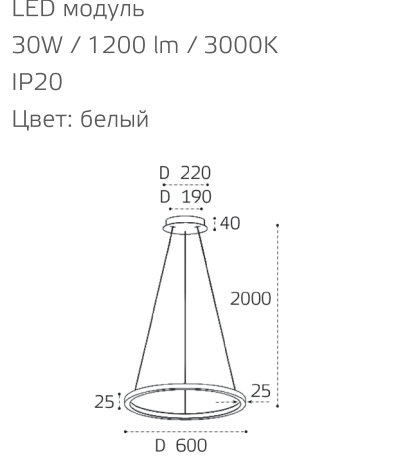

IT013-6028 WHITE 3000K

LED модуль
30W / 1200 lm / 3000K
IP20
Цвет: белый