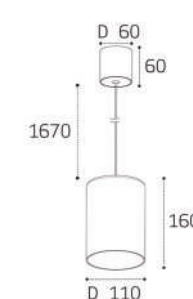

IT08-8027 BLACK 3000K
LED модуль 6W
3000K / 470 lm / 36°
IP20
Цвет: черный корпус,
дымчатое стекло