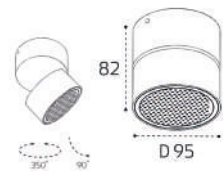

IT02-006 white + IT08-8017 white
LED модуль
15W / 3000K / 4000K / 940 lm / 80°
IP44
Цвет: белый корпус, рельефный рассеиватель