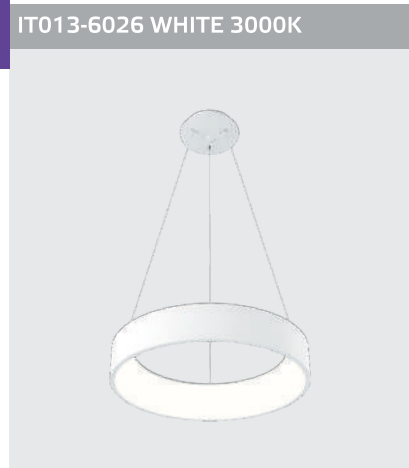

LED модуль  
30W / 1200 lm / 3000K  
IP20  
Цвет: белый

LED модуль  
30W / 1200 lm / 3000K  
IP20  
Цвет: черный

LED модуль  
30W / 1200 lm / 3000K  
IP20  
Цвет: матовое золото

IT013-6026 WHITE 3000K

LED модуль  
36W / 2460 lm / 3000K  
IP20  
Цвет: белый