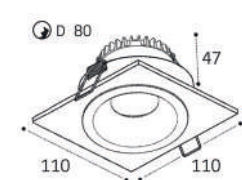

IT08-8014 рамка одинарная

Цвет: белый / черный

IT08-8015 рамка двойная

Цвет: белый / черный

IT08-8013 пример комплектации

IT08-8013 white + IT08-8014 white

LED модуль 10W  
850 lm / 80°  
IP20

IT08-8013 пример комплектации