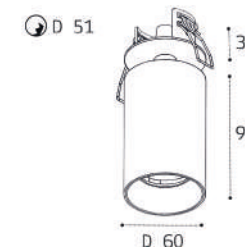

DANNY FR WHITE
GU10 / сменная лампа
9W (max)
IP20
Цвет: белый