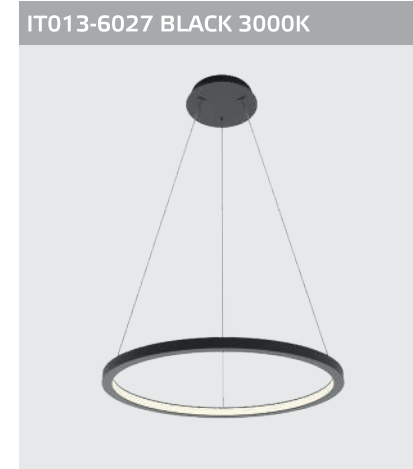

IT013-6027 BLACK 3000K