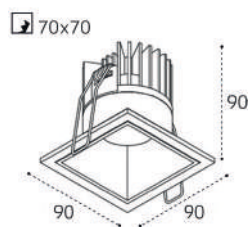

LED модуль 12W
3000K / 1100 lm / 38°
IP20
Цвет: белый

LED модуль 12W
3000K / 1100 lm / 38°
IP20
Цвет: черный

LED модуль 12W
4000K / 1100 lm / 38°
IP20
Цвет: белый

LED модуль 12W
4000K / 1100 lm / 38°
IP20
Цвет: черный

IT06-6020 пример комплектации

IT06-6020 white + IT06-6021 black
LED модуль 12W
1100 lm / 38°
IP20

IT06-6020 пример комплектации

IT06-6020 black + IT06-6021 white
LED модуль 12W
1100 lm / 38°
IP20

IT06-6020 white - 2 шт + IT06-6022 white
LED модуль 2x12W
2200 lm / 38°
IP20

IT06-6020 black - 2 шт + IT06-6022 black
LED модуль 2x12W
2200 lm / 38°
IP20

IT06-6020 пример комплектации

IT06-6020 white - 2 шт + IT06-6022 black
LED модуль 2x12W
2200 lm / 38°
IP20

IT06-6020 пример комплектации

IT06-6020 black - 2 шт + IT06-6022 white
LED модуль 2x12W
2200 lm / 38°
IP20

Цвет: белый / черный

Цвет: белый / черный