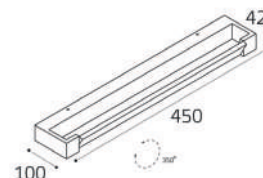

LED модуль 12W
3000K / 465 lm / 180°
IP44
Цвет: черный корпус,
матовый рассеиватель