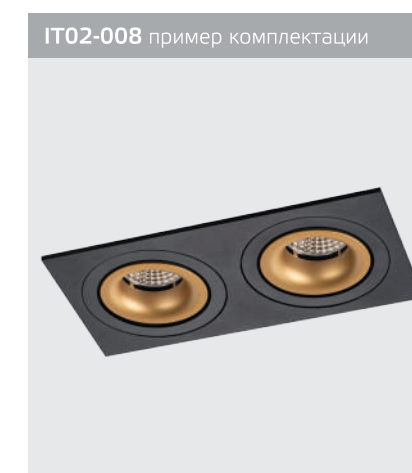

IT02-008 пример комплектации
IT02-008 black 2 шт + IT02-008 ring gold 2 шт + IT02-QRS2 black
LED модуль 2x12W
1510 lm / 60°
IP20