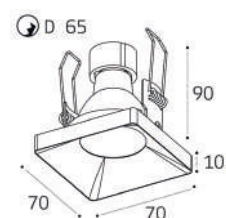

DE-312 BLACK

GU10 / сменная лампа  
2x9W (max)  
IP20  
Цвет: черный

HAN SOLO WHITE

GU10 / сменная лампа  
9W (max)  
IP20  
Цвет: белый

HAN SOLO BLACK

GU10 / сменная лампа  
9W (max)  
IP20  
Цвет: черный