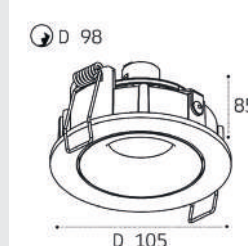

DE-200 white +
Ring for DE black
GU10 / сменная лампа
9W (max)
IP20