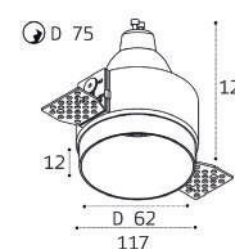

GU10 / сменная лампа
9W (max)
IP20
Цвет: белый

DL 2248 BLACK