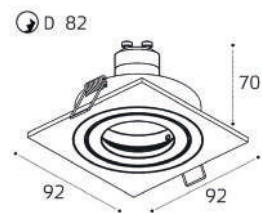

GU5.3 / сменная лампа
9W (max)
IP20
Цвет: черный

SAG203-4 BLACK