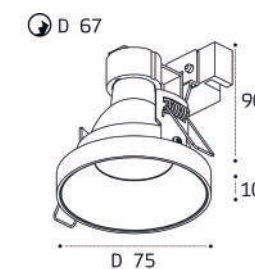

SP ring декоративное кольцо

Цвет: черный

SP SOLO пример комплектации

SP SOLO white + SP ring black

GU10 / сменная лампа  
9W (max)  
IP20

SP SOLO пример комплектации

SP SOLO white - 2 шт +  
SP ring black - 2 шт +  
SP 02 white