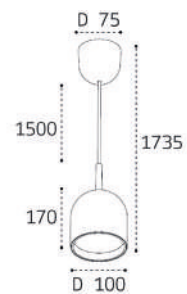

LED модуль 5W  
3000K / 438 lm / 100°  
IP20  
Цвет: медный

LED модуль 3W  
3000K / 123 lm / 24°  
IP20  
Цвет: матовое золото

GU10 / сменная лампа  
9W (max)  
IP20  
Цвет: белый

GU10 / сменная лампа  
9W (max)  
IP20  
Цвет: черный