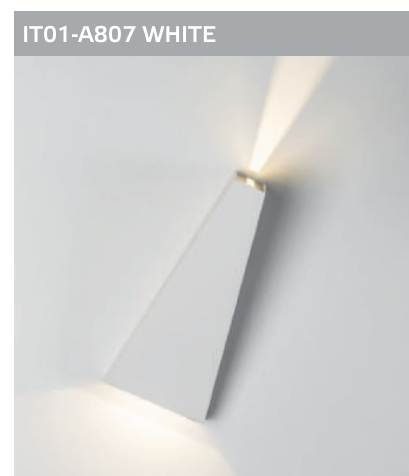

MRC0821W-1 CLEAR

LED модуль 2x3W
3000K / 660 lm
15°/120°
IP54
Цвет: белый