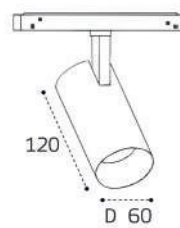

Светодиодный светильник
18W / 3000K / 1399 lm
48V / 36° / Ra>90
Цвет: черный