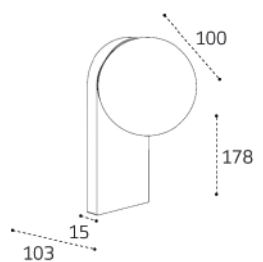

LED модуль 12W  
3000K / 900 lm / 180°  
IP54   
Цвет: белый корпус,  
матовый рассеиватель

LED модуль 7W  
3000K / 879 lm / 120°  
IP44   
Цвет: матовое золото

LED модуль 7W  
3000K / 879 lm / 120°  
IP44   
Цвет: темная сталь