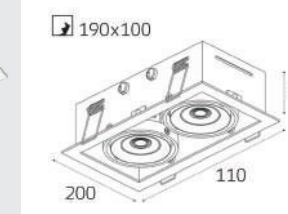

LED модуль 2x10W
3000K / 1600lm / 36°
IP44
Цвет: белый

DL 3032 WHITE 4000K