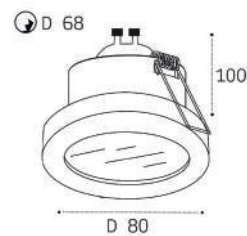

GU10 / сменная лампа
9W (max)
IP54
Цвет: белый корпус,
матовое стекло

IT07-7010 WHITE