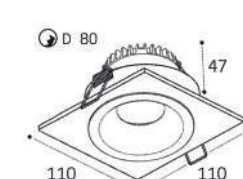

IT08-8013 black + IT08-8014 white

LED модуль 10W
850 lm / 80°
IP20