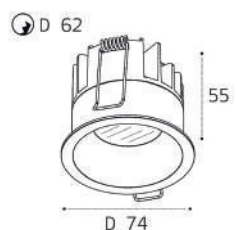

LED модуль 10W
3000K / 650 lm / 38°
IP54
Цвет: черный

IT02-028 WHITE 3000K