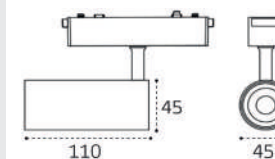

Линейный поворотный светильник
10W / 3000K / 48V
24° / Ra>90
Цвет: черный

Светильник точечный с сотовым фильтром
6W / 3000K / 48V
36° / Ra>90
Цвет: черный

IT09-9015 BLACK 3000K

Линейный поворотный светильник
10W / 3000K / 48V
150° / Ra>90
Цвет: черный, матовый рассеиватель

IT09-9015 BLACK 4000K

Линейный поворотный светильник
10W / 4000K / 48V
150° / Ra>90
Цвет: черный, матовый рассеиватель

Точечный поворотный светильник
12W / 3000K / 48V
24° / Ra>90
Цвет: черный

Точечный поворотный светильник
12W / 4000K / 48V
24° / Ra>90
Цвет: черный

IT09-9018 BLACK 3000K

Точечный поворотный светильник
18W / 3000K / 48V
24° / Ra>90
Цвет: черный

IT09-9018 BLACK 4000K

Точечный поворотный светильник
18W / 4000K / 48V
24° / Ra>90
Цвет: черный

IT09-9019 BLACK 3000K

Светильник поворотный с матовым рассеивателем
9W / 3000K / 48V /
150° / Ra>90
Цвет: черный, матовый рассеиватель

IT09-9019 BLACK 4000K

Светильник поворотный с матовым рассеивателем
9W / 4000K / 48V
150° / Ra>90
Цвет: черный, матовый рассеиватель