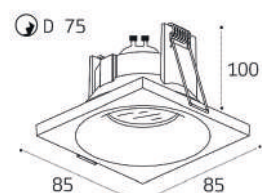

GU10 / сменная лампа
9W (max)
IP44
Цвет: белый корпус,
матовое стекло

2638 WHITE