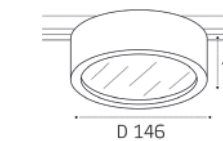

IT02-010 white + IT08-8016 white
LED модуль
10W / 3000K / 4000K / 950 lm / 60°
IP44
Цвет: белый корпус

IT02-010 black + IT08-8016 black
LED модуль
10W / 3000K / 4000K / 950 lm / 60°
IP44
Цвет: черный корпус

IT02-005 white + IT08-8016 white
LED модуль
10W / 3000K / 4000K / 750 lm / 80°
IP44
Цвет: белый корпус, рельефный рассеиватель

IT02-005 black + IT08-8016 black
LED модуль
10W / 3000K / 4000K / 750 lm / 80°
IP44
Цвет: черный корпус, рельефный рассеиватель

IT02-011 white + IT08-8017 white
LED модуль
15W / 3000K / 4000K / 1350 lm / 60°
IP44
Цвет: белый корпус

IT02-011 black + IT08-8017 black
LED модуль
15W / 3000K / 4000K / 1350 lm / 60°
IP44
Цвет: черный корпус

IT02-006 white + IT08-8017 white
LED модуль
15W / 3000K / 4000K / 940 lm / 80°
IP44
Цвет: белый корпус, рельефный рассеиватель

IT02-006 black + IT08-8017 black
LED модуль
15W / 3000K / 4000K / 940 lm / 80°
IP44
Цвет: черный корпус, рельефный рассеиватель

LED модуль 24W
3000K / 4000K
1920 lm / 90°
IP20
Цвет: белый корпус, матовый рассеиватель
Совместимость: однофазный трек

LED модуль 18W
3000K / 4000K
1440 lm / 90°
IP20
Цвет: черный корпус, матовый рассеиватель
Совместимость: однофазный трек

LED модуль 10W
3000K / 4000K
700 lm / 80°
IP20
Цвет: белый корпус, рельефный рассеиватель
Совместимость: однофазный трек

LED модуль 10W
3000K / 4000K
700 lm / 80°
IP20
Цвет: черный корпус, рельефный рассеиватель
Совместимость: однофазный трек

GU10 / сменная лампа
9W (max)
Цвет: белый
Совместимость: однофазный трек

GU10 / сменная лампа
9W (max)
Цвет: черный
Совместимость: однофазный трек

GU10 / сменная лампа
9W (max)
Цвет: белый
Совместимость: однофазный трек

GU10 / сменная лампа
9W (max)
Цвет: белый
Совместимость: однофазный трек