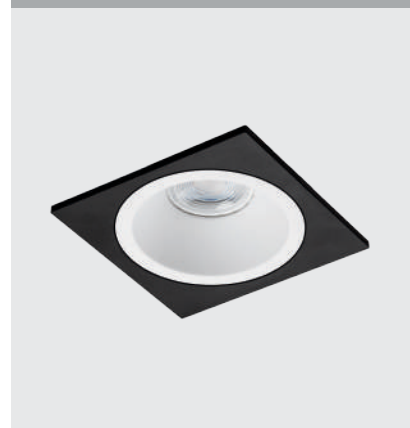

M01-1009 пример комплектации

M01-1009 white + M01-1019 black
GU10 / сменная лампа
9W (max)
IP20