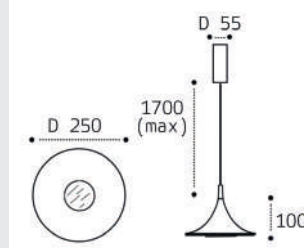

ПОДВЕСНЫЕ СВЕТИЛЬНИКИ

LED модуль 12W
3000K / 1050 lm / 100°
IP20
Цвет: черный с оранжевым

LED модуль 5W
3000K / 438 lm / 100°
IP20
Цвет: белый

LED модуль 5W
3000K / 438 lm / 100°
IP20
Цвет: черный

LED модуль 14W
3000K / 1225 lm / 100°
IP20
Цвет: черный с оранжевым

LED модуль 5W
3000K / 438 lm / 100°
IP20
Цвет: медный

LED модуль 3W
3000K / 123 lm / 24°
IP20
Цвет: матовое золото

GU10 / сменная лампа
9W (max)
IP20
Цвет: белый

GU10 / сменная лампа
9W (max)
IP20
Цвет: черный

LED модуль 3W
3000K / 123 lm / 24°
IP20
Цвет: белый

LED модуль 3W
3000K / 123 lm / 24°
IP20
Цвет: черный

DE-314 white + DE-315 gold
GU10 / сменная лампа
9W (max)
IP20

DE-314 black + DE-315 gold
GU10 / сменная лампа
9W (max)
IP20

LED модуль 12W
3000K / 720 lm / 100°
IP20
Цвет: серый с черным

GU10 / сменная лампа
9W (max)
IP20
Цвет: белый