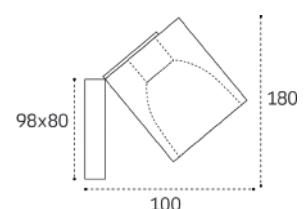

GU10 / сменная лампа
2x9W (max)
IP20
Цвет: белый

GU10 / сменная лампа
2x9W (max)
IP20
Цвет: черный

GU10 / сменная лампа
2x9W (max)
IP20
Цвет: матовое золото

GU10 / сменная
лампа 9W (max)
IP20
Цвет: белый

GU10 / сменная
лампа 9W (max)
IP20
Цвет: черный

LED модуль 2x10W
3000K / 1459 lm / 24°
IP20
Цвет: матовое золото

LED модуль 2x10W
3000K / 1459 lm / 24°
IP20
Цвет: черный

LED модуль 2x3W
3000K / 660 lm / 10°
IP54
Цвет: белый

LED модуль 2x3W
3000K / 660 lm / 10°
IP54
Цвет: черный

LED модуль 2x3W
3000K / 550 lm / 0°-120°
IP54
Цвет: белый

LED модуль 2x3W
3000K / 660 lm / 0°-120°
IP54
Цвет: темно-серый

LED модуль 2x3W
3000K / 660 lm
15°/120°
IP54
Цвет: белый

LED модуль 2x3W
3000K / 660 lm
15°/120°
IP54
Цвет: черный

GU10 / 220V
Сменная лампа 9W (max)
IP20
Цвет: хром, прозрачное
стекло

GU10 / 220V
Сменная лампа 9W (max)
IP20
Цвет: хром, черное
стекло