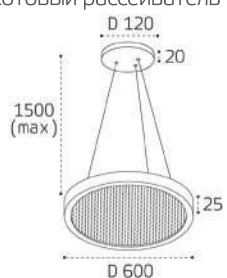

IT011-5023 WHITE пример комплектации
IT011-5023 white + IT011-5025 white
LED модуль 50W
3000K / 4000K / 6000K
4500 lm / 120°
IP40
Цвет: корпус белый,
сотовый рассеиватель