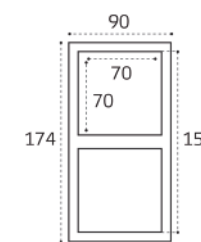

Цвет: белый / черный