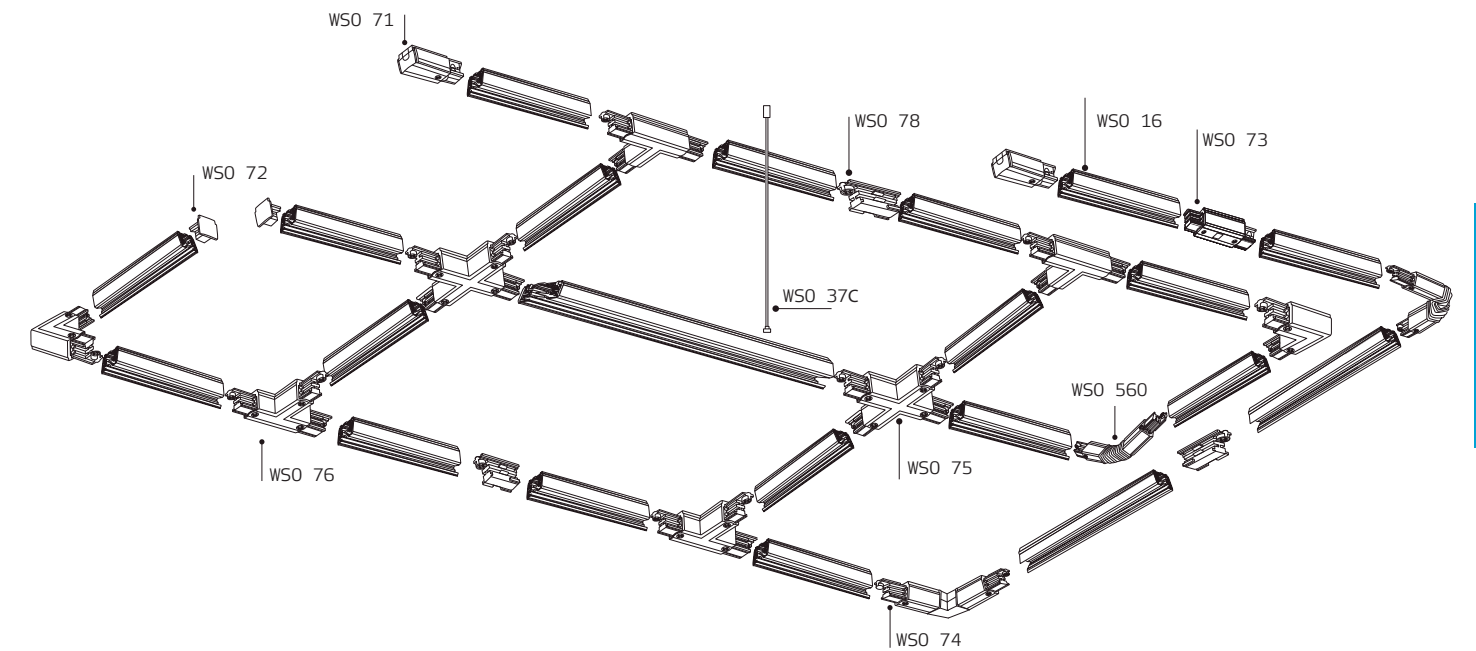

АКСЕССУАРЫ для **ОДНОФАЗНОГО** ШИНОПРОВОДА

Артикул	Изображение	Схема
WSO 16 white WSO 16 black Шинопровод однофазный 2000 мм Цвет: белый, черный		
WSO 73 white WSO 73 black Соединитель линейный Цвет: белый, черный		
WSO 78 white WSO 78 black Соединитель внутренний Цвет: белый, черный		
WSO 74 white WSO 74 black Соединитель угловой Цвет: белый, черный		
WSO 560 white WSO 560 black Соединитель гибкий Цвет: белый, черный		
WSO 77C white WSO 77C black Трековый адаптер Цвет: белый, черный		

Артикул	Изображение	Схема
WSO 75 white WSO 75 black Соединитель крестовой Цвет: белый, черный		
WSO 76 white WSO 76 black Соединитель Т-образный Цвет: белый, черный		
WSO 71 white WSO 71 black Коннектор Цвет: белый, черный		
WSO 72 white WSO 72 black Заглушка Цвет: белый, черный		
WSO 37C chrom Подвес Цвет: хром		
M03-087 TR white M03-087 TR black Трековый адаптер Цвет: белый, черный		

СХЕМА СБОРКИ **ОДНОФАЗНОГО** ШИНОПРОВОДА

АКСЕССУАРЫ для **ОДНОФАЗНОГО** ШИНОПРОВОДА

IT08-8016 WHITE Адаптер к светильникам IT02-005, IT02-010 Цвет: белый	IT08-8016 BLACK Адаптер к светильникам IT02-005, IT02-010 Цвет: черный
IT08-8017 WHITE Адаптер к светильникам IT02-006, IT02-011 Цвет: белый	IT08-8017 BLACK Адаптер к светильникам IT02-006, IT02-011 Цвет: черный