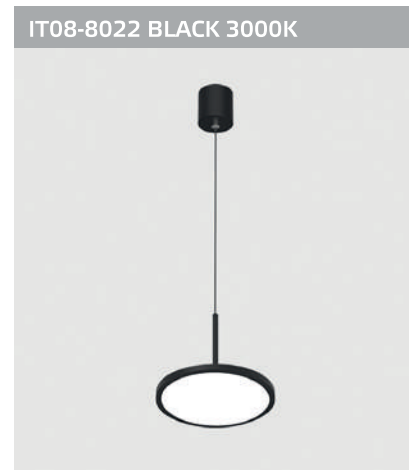

IT08-8022 BLACK 3000K
LED модуль 12W
3000K / 650 lm / 90°
IP20
Цвет: черный корпус,
рельефный рассеиватель