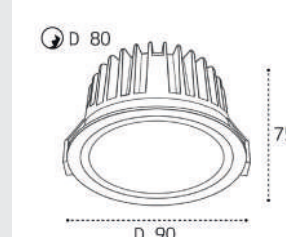

LED модуль 10W
4000K / 900 lm / 80°
IP65
Цвет: черный корпус,
матовый рассеиватель