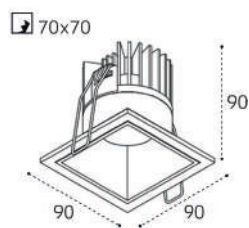

LED модуль 12W
4000K / 1100 lm / 38°
IP20
Цвет: белый