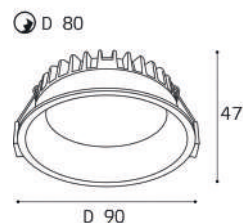

LED модуль 10W
3000K / 850 lm / 80°
IP20
Цвет: черный