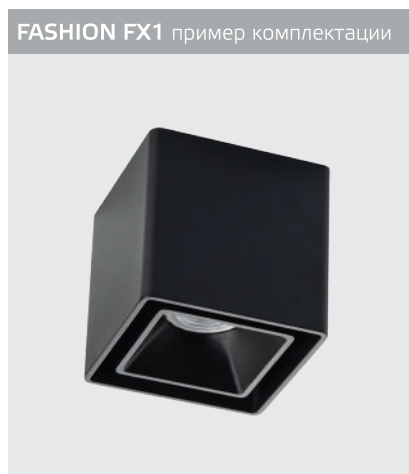

Цвет:  
белый / черный / золото

GU10 / сменная лампа  
2x9W (max)  
IP20  
Цвет: белый / черный

Цвет:  
белый / черный / золото

**Fashion FX1 white +  
Fashion FXR white**  
GU10 / сменная лампа  
9W (max)  
IP20