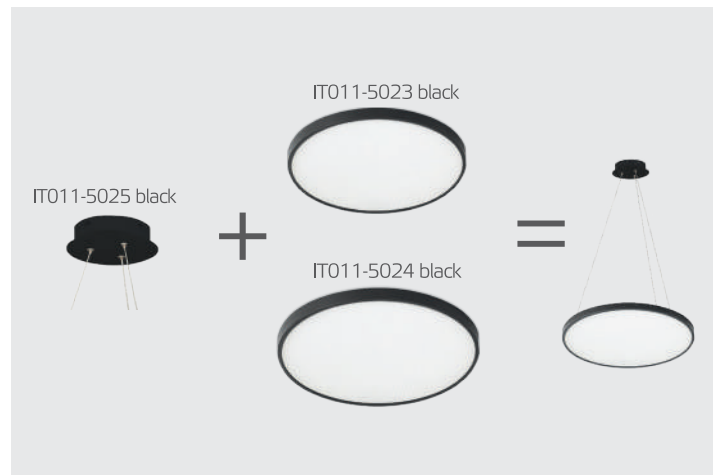

**IT02-025 DARK SILVER 3000K**

Плафон / LED модуль  
10W / 3000K / 299 lm  
IP20  
Цвет: темная сталь

**IT02-025 GOLD 3000K**

Плафон / LED модуль  
10W / 3000K / 299 lm  
IP20  
Цвет: матовое золото

**IT011-5025 WHITE**  
Подвес регулируемый  
подходит только  
к IT011-5023, IT011-5024  
1500mm (max)  
Цвет: белый