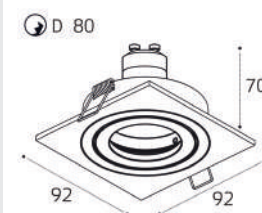

GU10 / сменная лампа
9W (max)
IP20
Цвет: белый

M02-026021 WHITE