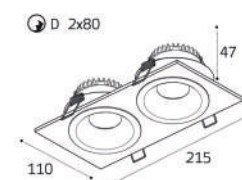

IT08-8013 white 2 шт + IT08-8015 white

LED модуль 2x10W
1700 lm / 80°
IP20