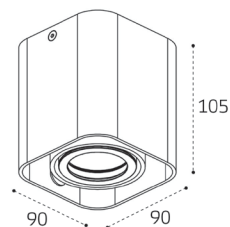

GU10 / сменная лампа
9W (max)
IP20
Цвет: белый

GU10 / сменная лампа
2x9W (max)
IP20
Цвет: белый

GU10 / сменная лампа
9W (max)
IP20
Цвет: белый

GU10 / сменная лампа
9W (max)
IP20
Цвет: хром, черное
стекло

LED модуль 2x5W
3000K / 980lm / 36°
IP20
Цвет: белый

FOCUS COLD WHITE / BLACK / BLACK

LED модуль 5x2W
3000K / 850lm / 46°
IP20
Цвет: белый / черный

LED модуль 7W
3000K / 500 lm / 100°
IP20
Цвет: белый корпус,
матовый рассеиватель

LED модуль 7W
3000K / 500 lm / 100°
IP20
Цвет: черный корпус,
матовый рассеиватель

DL 3028 WHITE 4000K

LED модуль 7W
4000K / 500 lm / 100°
IP20
Цвет: белый корпус,
матовый рассеиватель

DL 3029 BLACK 3000K

LED модуль 15W
3000K / 700 lm / 100°
IP20
Цвет: черный корпус,
матовый рассеиватель

LED модуль 15W
3000K / 700 lm / 100°
IP20
Цвет: белый корпус,
матовый рассеиватель

DL 3029 WHITE 4000K

LED модуль 15W
4000K / 700 lm / 100°
IP20
Цвет: белый корпус,
матовый рассеиватель