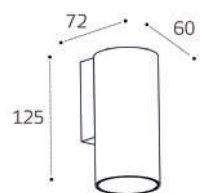

LED модуль 2x10W
3000K / 1459 lm / 24°
IP20
Цвет: матовое золото