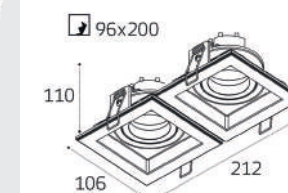

DY 1681 - 2 шт
GU10 / сменная лампа
2x9W (max)
IP20
Цвет: белый