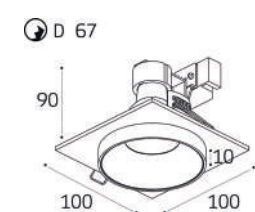

GU10 / сменная лампа  
2x9W (max)  
IP20

SP SOLO пример комплектации

SP SOLO white + SP 01 black

GU10 / сменная лампа  
9W (max)  
IP20

SP SOLO пример комплектации

SP SOLO black - 2 шт +  
SP 02 white

GU10 / сменная лампа  
2x9W (max)  
IP20