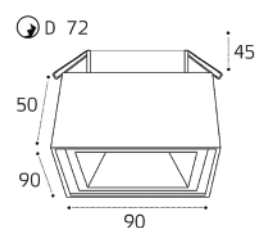

GU10 / сменная лампа
9W (max)
IP20
Цвет: белый

M01-1018 BLACK