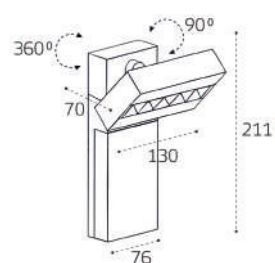

LED модуль 5x2W
3000K / 850lm / 46°
IP20
Цвет: белый / черный

DL 3028 WHITE 3000K

LED модуль 7W
3000K / 500 lm / 100°
IP20
Цвет: белый корпус,
матовый рассеиватель