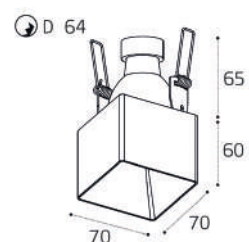

GU10 / сменная лампа
9W (max)
IP20
Цвет: белый

DL 3024 BLACK