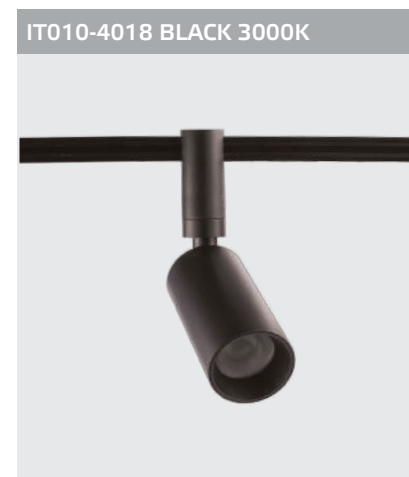

# FANTOM

ГИБКАЯ ТРЕКОВАЯ СИСТЕМА

Коннектор питания  
потолочный  
Цвет: черный

Заглушки (комплект 2 шт)  
Цвет: черный

Соединитель линейный  
48V  
Цвет: черный

Монтажная коробка  
Цвет: черный

Блок питания  
200W / 48V  
Цвет: черный