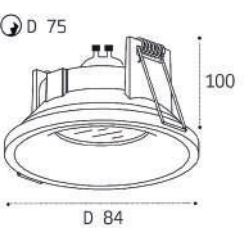

GU10 / сменная лампа
9W (max)
IP44
Цвет: черный корпус,
матовое стекло

IT08-8018 WHITE 3000K