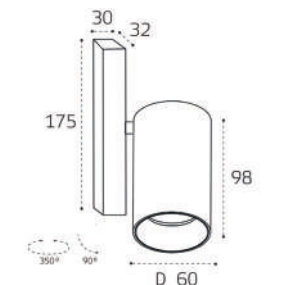

GU10 / сменная лампа
9W (max)
IP20
Цвет: черный