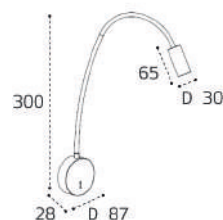

LED модуль 3W
3000K / 292 lm / 34°
IP20
Цвет: матовое золото

IT08-8023 WHITE 3000K