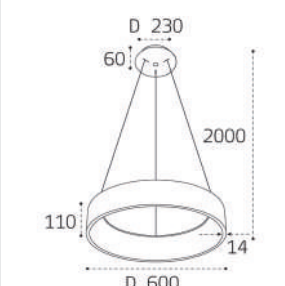

LED модуль
36W / 2460 lm / 3000K
IP20
Цвет: белый