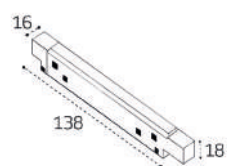

WSO-37C CHROME

Подвес для накладного  
шинопровода

IT012-5039 black  
Коннектор питания  
с проводом  
48V  
Цвет: черный

IT012-5040 black

Соединитель линейный  
48V  
Цвет: черный

IT012-5041 black  
Соединитель угловой  
48V  
Цвет: черный