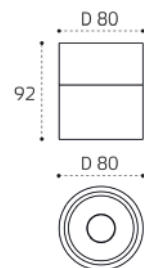

IT014-0202 GOLD
LED модуль 5W
3000K / 496 lm
IP20
Цвет: матовое золото