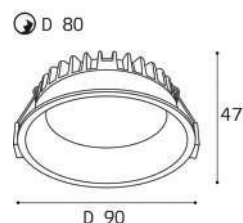

IT08-8013 BLACK 3000K

LED модуль 10W  
3000K / 850 lm / 80°  
IP20  
Цвет: черный

IT08-8013 WHITE 4000K

LED модуль 10W  
4000K / 850 lm / 80°  
IP20  
Цвет: белый

IT08-8013 BLACK 4000K

LED модуль 10W  
4000K / 850 lm / 80°  
IP20  
Цвет: черный