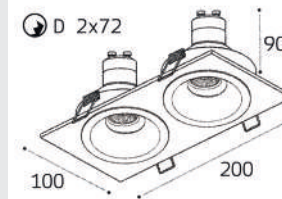

M01-1010 black - 2 шт + M01-1020 white
GU10 / сменная лампа
2x9W (max)
IP20