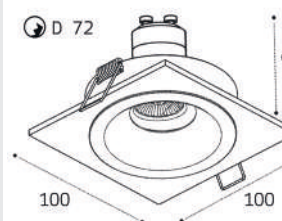

M01-1009 white + M01-1019 white
GU10 / сменная лампа
9W (max)
IP20