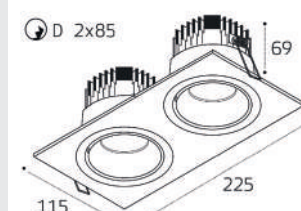

IT02-008 пример комплектации
IT02-008 black 2 шт + IT02-008 ring gold 2 шт + IT02-QRS2 black
LED модуль 2x12W
1510 lm / 60°
IP20