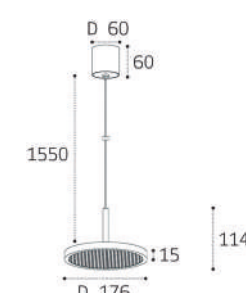

IT08-8022 BLACK 3000K
LED модуль 12W
3000K / 650 lm / 90°
IP20
Цвет: черный корпус,
рельефный рассеиватель