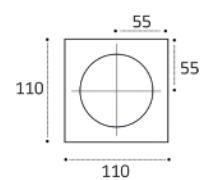

Цвет: белый / черный