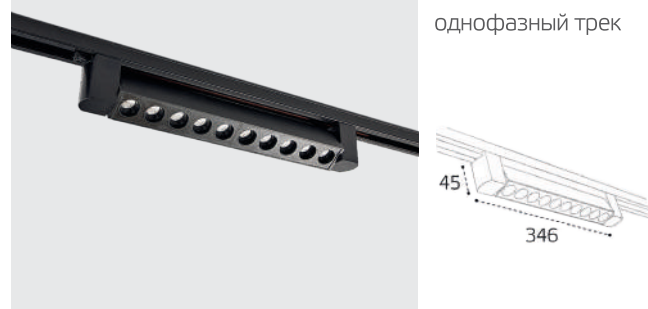

LED модуль 20W
4000K / 1330 lm
36° / Ra>80
Цвет: черный
Совместимость:
однофазный трек

IT08-8030 WHITE 3000K