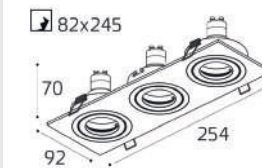

GU5.3 / сменная лампа
3x9W (max)
IP20
Цвет: белый