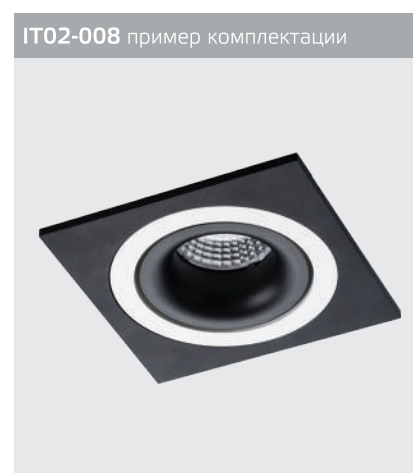

IT02-008 пример комплектации
IT02-008 white + IT02-008 ring black + IT02-QRS1 black
LED модуль 12W
755 lm / 60°
IP20