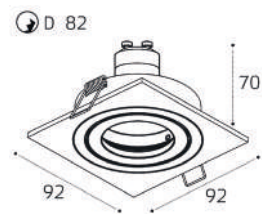

SAG103-4 BLACK

GU5.3 / сменная лампа  
9W (max)  
IP20  
Цвет: черный

SAG203-4 BLACK

GU5.3 / сменная лампа  
2x9W (max)  
IP20  
Цвет: черный

SAG103-4 SILVER

GU5.3 / сменная лампа  
9W (max)  
IP20  
Цвет: алюминий