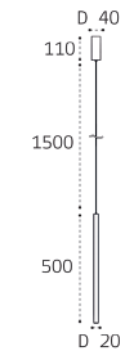

LED модуль 3W
3000K / 123 lm / 24°
IP20
Цвет: белый