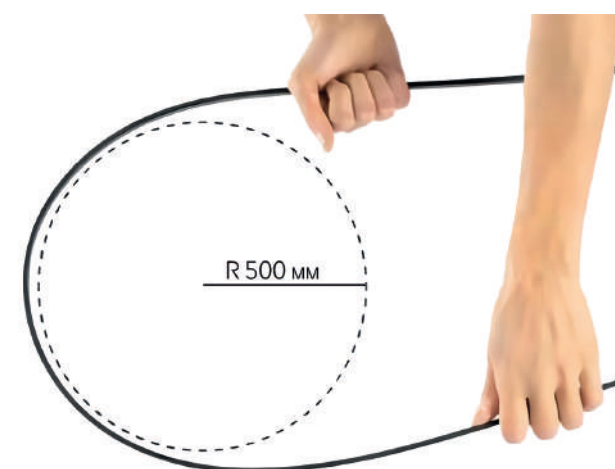

IT012-5042 black  
IT012-5043 black

Блок питания  
100W / 48V  
Цвет: черный

Блок питания  
200W / 48V  
Цвет — черный

СХЕМА МОНТАЖА НАКЛАДНОГО ШИНОПРОВОДА СИСТЕМЫ АТОМ 48V

СХЕМА МОНТАЖА ВСТРАИВАЕМОГО ШИНОПРОВОДА СИСТЕМЫ АТОМ 48V