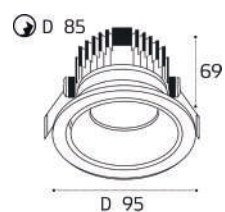

IT02-008 BLACK
LED модуль 12W
3000K / 755 lm / 60°
IP20
Цвет: черный