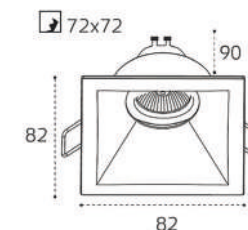

GU10 / сменная лампа
9W (max)
IP20
Цвет: белый

M01-1012 BLACK