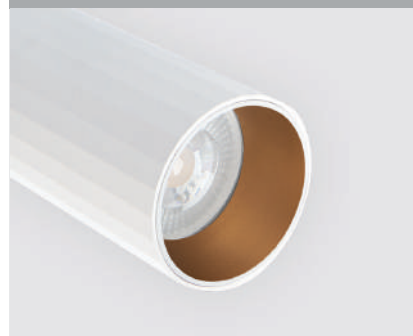

IT08-8011 пример комплектации