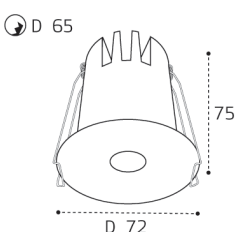

LED модуль 12W
3000K / 428 lm / 24°
IP20
Цвет: белый

IT06-6024 BLACK 3000K