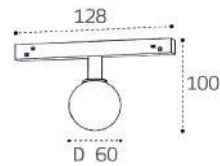

# АТОМ

МАГНИТНАЯ ТРЕКОВАЯ СИСТЕМА

IT012-5026 BLACK 3000K

Светодиодный светильник  
12W / 3000K / 700 lm  
48V / 36° / Ra>90  
Цвет: черный

IT012-5025 BLACK 3000K

Светодиодный светильник  
3W / 3000K / 105 lm  
48V / 360° / Ra>90  
Цвет: черный,  
матовый рассеиватель