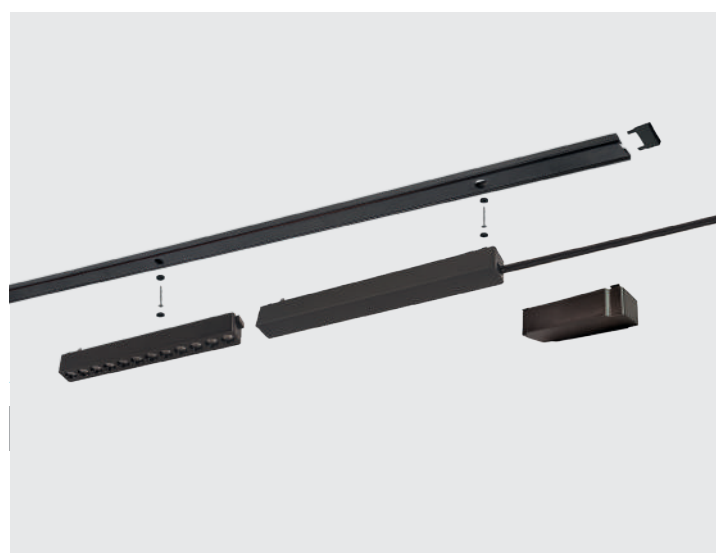

101  
101

**IT09-9034 BLACK**

Соединитель угловой для встраиваемого шинопровода  
48V  
Цвет: черный

101  
101  
36

СХЕМА МОНТАЖА НАКЛАДНОГО ШИНОПРОВОДА СИСТЕМЫ KREATOR 48V

СХЕМА МОНТАЖА ВСТРАИВАЕМОГО ШИНОПРОВОДА СИСТЕМЫ KREATOR 48V