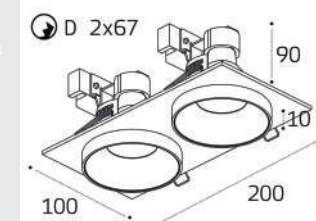

SP SOLO black - 2 шт +
SP 02 white