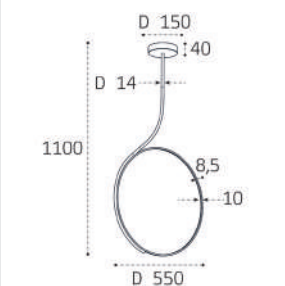

IT013-6027 WHITE 3000K

IT013-6027 BLACK 3000K

IT013-6027 GOLD 3000K

IT013-6025 WHITE 3000K

LED модуль  
25W / 1200 lm / 3000K  
IP20  
Цвет: белый

IT013-6025 BLACK 3000K

LED модуль  
25W / 1200 lm / 3000K  
IP20  
Цвет: черный