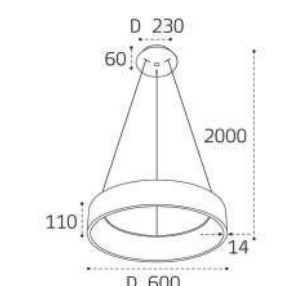

LED модуль
36W / 2460 lm / 3000K
IP20
Цвет: черный