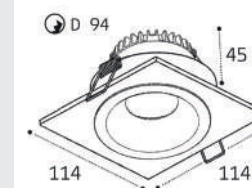

IT08-8034 рамка двойная

Цвет: белый / черный

IT08-8032 пример комплектации

IT08-8032 white +  
IT08-8033 white  
LED модуль 15W  
1270 lm / 36°  
IP44 

IT08-8032 пример комплектации

IT08-8032 black +  
IT08-8033 black  
LED модуль 15W  
1270 lm / 36°  
IP44 