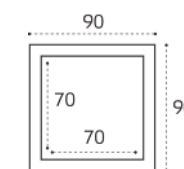

Цвет: белый / черный