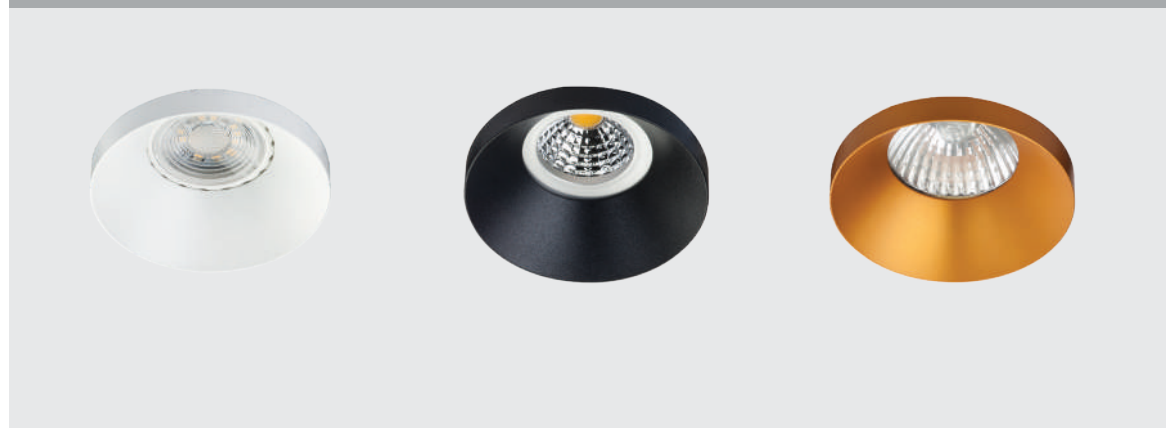

SP SOLO

SP 02 рамка двойная

GU10 / сменная лампа
9W (max)
IP20
Цвет:
белый / черный / золото

SP 01 рамка одинарная

Цвет:
белый / черный