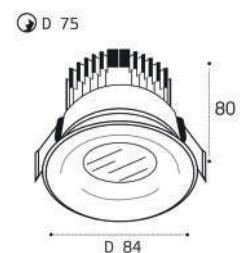

LED модуль 12W
3000K / 1100 lm / 38°
IP44
Цвет: черный

IT06-6016 пример комплектации