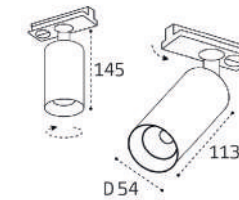

LED модуль 15W
3000K / 1150 lm / 36°
Цвет: белый
Совместимость:
однофазный трек

DIM