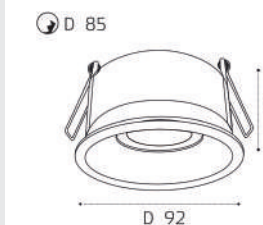

GU10 / сменная лампа
9W (max)
IP20
Цвет: белый

DY-1680 WHITE