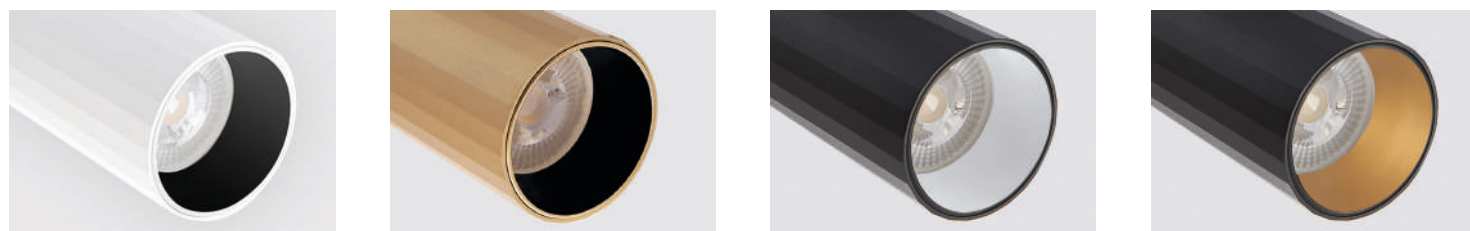

Возможные варианты комплектации (сменное кольцо приобретается дополнительно)