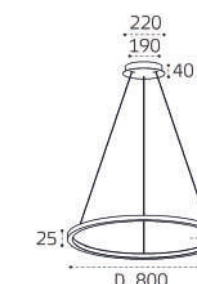

LED модуль
40W / 1800 lm / 3000K
IP20
Цвет: матовое золото