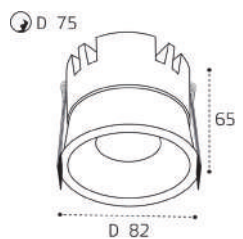

LED модуль 12W
3000K / 1036 lm / 36°
IP20
Цвет: черный

IT08-8021 WHITE 3000K