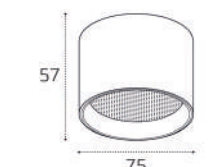

LED модуль 10W
3000K / 4000K
700 lm / 80°
IP20
Цвет: белый корпус, рельефный рассеиватель
Совместимость: однофазный трек