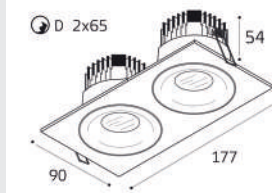

IT08-8035 пример комплектации