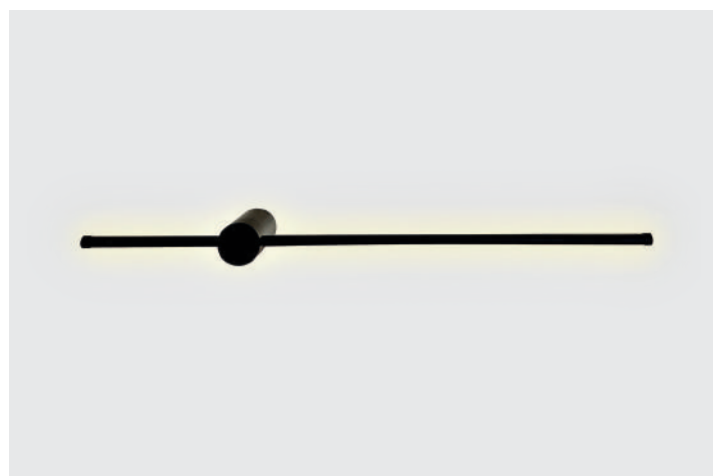

MRC0821W-1 BLACK

GU10 / 220V  
Сменная лампа 9W (max)  
IP20  
Цвет: хром, черное  
стекло

IT03-1422 BLACK

LED модуль 14W  
3000K / 1225 lm / 100°  
IP20  
Цвет: черный

IT08-8019 BLACK

LED модуль 8W  
3000K / 385 lm / 80°  
IP20  
Цвет: черный