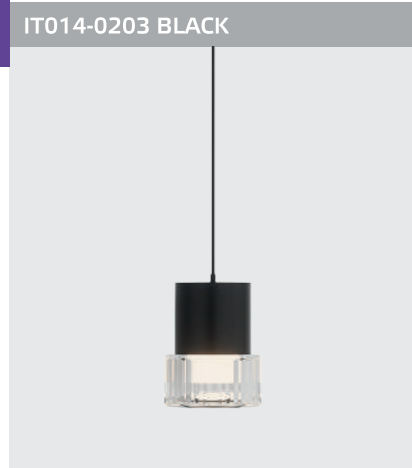

LED модуль  
40W / 1800 lm / 3000K  
IP20  
Цвет: белый

LED модуль  
40W / 1800 lm / 3000K  
IP20  
Цвет: черный

LED модуль  
40W / 1800 lm / 3000K  
IP20  
Цвет: матовое золото

IT014-0203 BLACK  
LED модуль 5W  
3000K / 496 lm  
IP20  
Цвет: черный