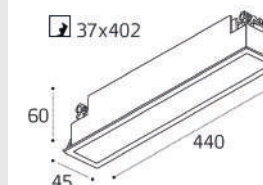

LED модуль / диммируемый
30W / 3000K / 2300 lm / 105°
IP20
Цвет: белый корпус,
матовый рассеиватель

DIM