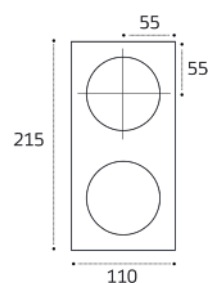

IT08-8014 рамка одинарная

Цвет: белый / черный

IT08-8015 рамка двойная

Цвет: белый / черный

IT08-8013 пример комплектации

IT08-8013 white + IT08-8014 white

LED модуль 10W  
850 lm / 80°  
IP20

IT08-8013 пример комплектации