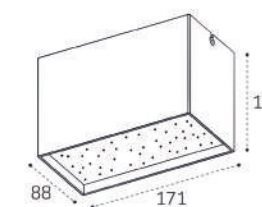

LED модуль 15W
3000K / 700 lm / 100°
IP20
Цвет: белый корпус,
матовый рассеиватель

DL 3029 WHITE 4000K