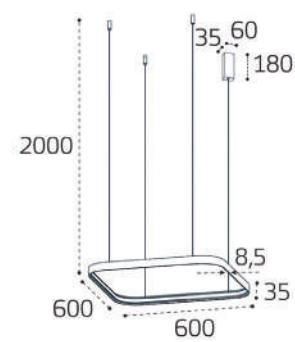

IT013-6031 WHITE 3000K

LED модуль  
32W / 2350 lm / 3000K  
IP20  
Цвет: белый

IT013-6031 BLACK 3000K

LED модуль  
32W / 2350 lm / 3000K  
IP20  
Цвет: черный

IT013-6031 GOLD 3000K

LED модуль  
32W / 2350 lm / 3000K  
IP20  
Цвет: матовое золото