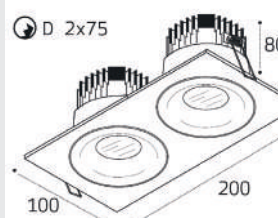

IT06-6023 WHITE 3000K

LED модуль 7W  
3000K / 650 lm / 38°  
IP44  
Цвет: белый

IT06-6023 BLACK 3000K

LED модуль 7W  
3000K / 650 lm / 38°  
IP44  
Цвет: черный

IT06-6016 пример комплектации

IT06-6016 white - 2 шт +  
IT06-6016 FR2 white  
LED модуль 2x12W  
2200 lm / 38°  
IP44