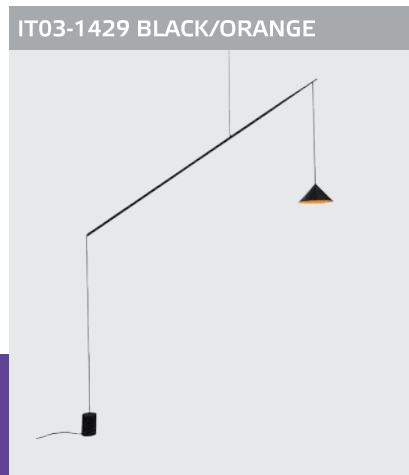

LED модуль 14W
3000K / 1225 lm / 100°
IP20
Цвет: черный с оранжевым