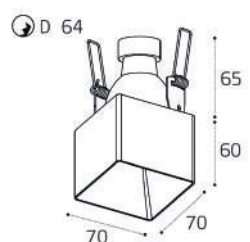

GU10 / сменная лампа
9W (max)
IP20
Цвет: черный

IT06-6019 WHITE 4000K