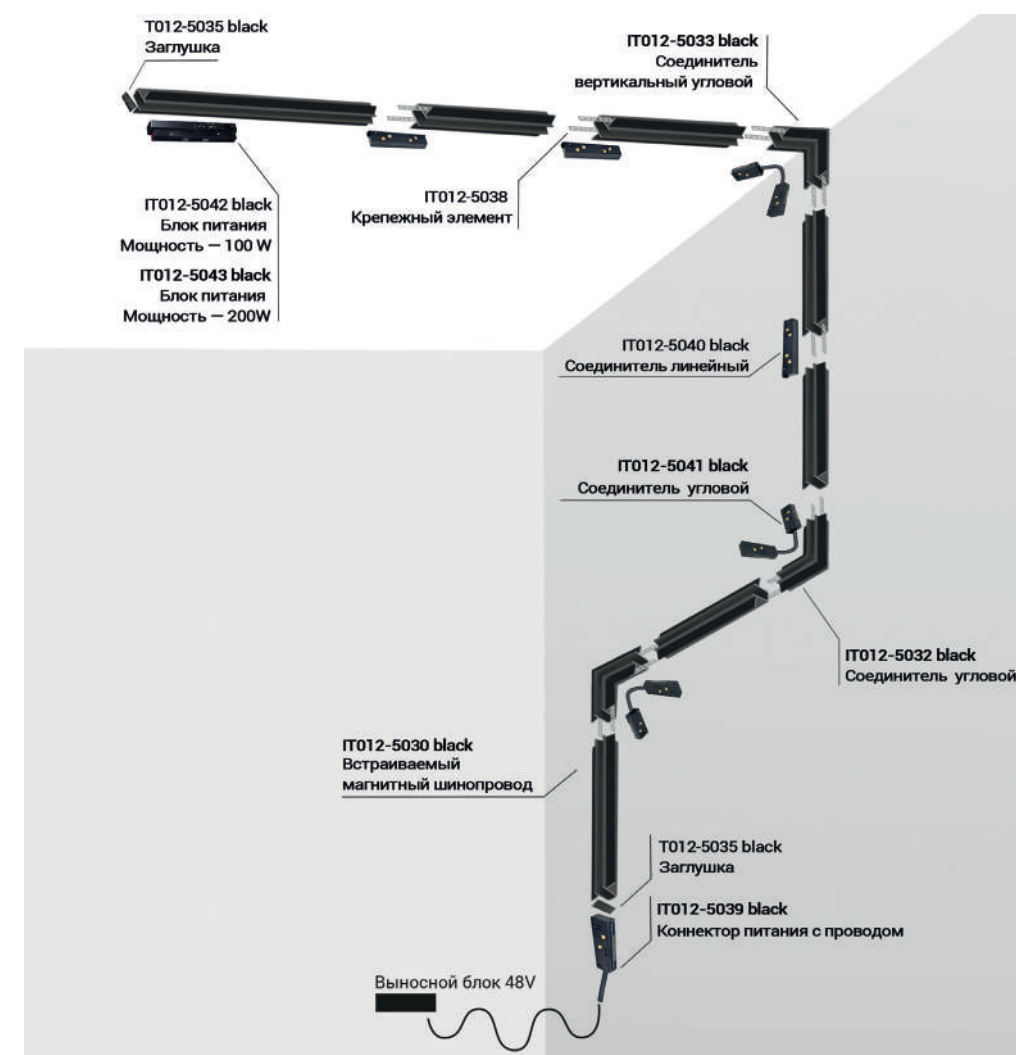

IT010-4010 BLACK

Гибкий шинопровод 4м  
48V  
Цвет: черный

IT010-4016 BLACK

Потолочный крепеж  
Цвет: черный

IT010-4015 BLACK

Потолочный крепеж  
Цвет: черный

IT010-4011 BLACK

Коннектор питания  
с проводом 1 м  
48V  
Цвет: черный