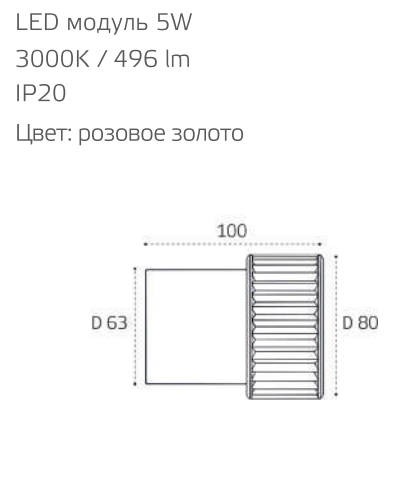

LED модуль 5W
3000K / 496 lm
IP20
Цвет: розовое золото