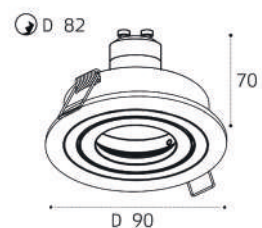

M01-1015 WHITE

GU10 / сменная лампа  
9W (max)  
IP20  
Цвет: белый

M01-1016 BLACK

GU10 / сменная лампа  
9W (max)  
IP20  
Цвет: черный

SAC021D WHITE

GU5.3 / сменная лампа  
9W (max)  
IP20  
Цвет: белый

SAC021D BLACK