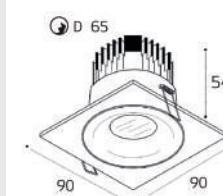

IT08-8035 пример комплектации

IT08-8035 white +  
IT08-8037 white  
LED модуль 12W  
1150 lm / 36°  
IP44

IT08-8035 пример комплектации

IT08-8035 black +  
IT08-8037 black  
LED модуль 12W  
1150 lm / 36°  
IP44