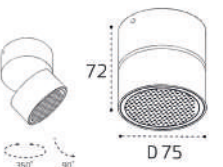

IT02-005 black + IT08-8016 black
LED модуль
10W / 3000K / 4000K / 750 lm / 80°
IP44
Цвет: черный корпус, рельефный рассеиватель