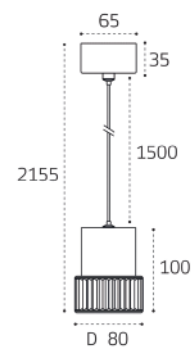

IT014-0203 BLACK
LED модуль 5W
3000K / 496 lm
IP20
Цвет: черный