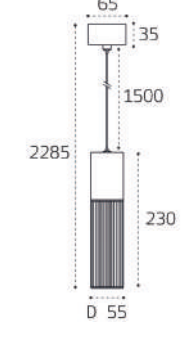

IT014-0204 GOLD

LED модуль 6W
3000K / 560 lm
IP20
Цвет: матовое золото