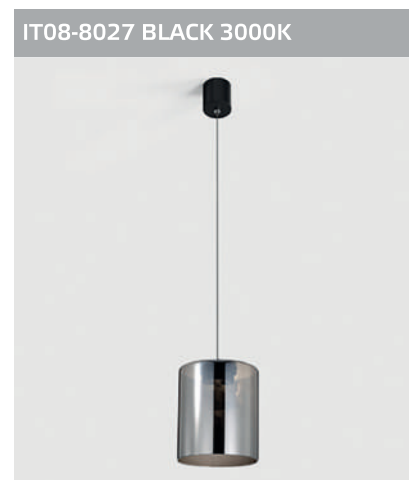

IT08-8027 BLACK 3000K
LED модуль 6W
3000K / 470 lm / 36°
IP20
Цвет: черный корпус,
дымчатое стекло