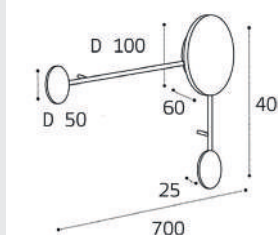

LED модуль 7W
3000K / 419 lm
IP20
Цвет: черный