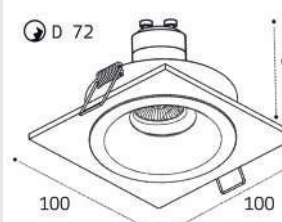

M01-1009 white + M01-1019 black
GU10 / сменная лампа
9W (max)
IP20