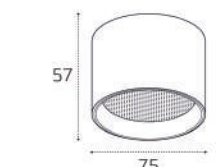

LED модуль 10W
3000K / 4000K
700 lm / 80°
IP20
Цвет: черный корпус, рельефный рассеиватель
Совместимость: однофазный трек