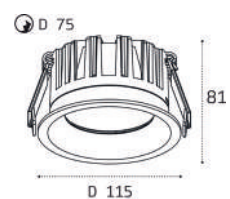

LED модуль 20W
4000K / 2170 lm / 36°
IP44
Цвет: белый

IT08-8035 GOLD 3000K