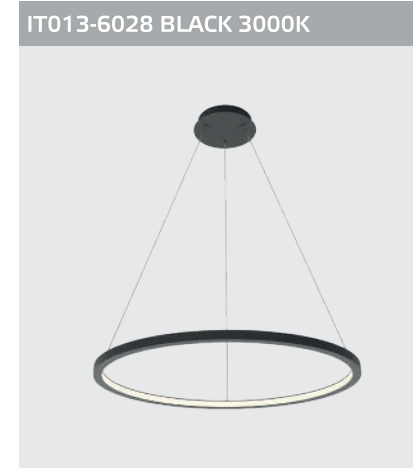

IT013-6026 BLACK 3000K

LED модуль  
36W / 2460 lm / 3000K  
IP20  
Цвет: черный

IT013-6028 WHITE 3000K

IT013-6028 BLACK 3000K

IT013-6028 GOLD 3000K

IT013-6022 BLACK 3000K

LED модуль  
42W / 2520 lm / 3000K  
IP20  
Цвет: черный