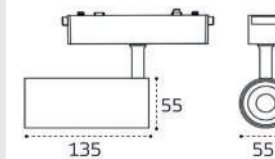

Точечный поворотный светильник
18W / 3000K / 48V
24° / Ra>90
Цвет: черный

IT09-9018 BLACK 4000K