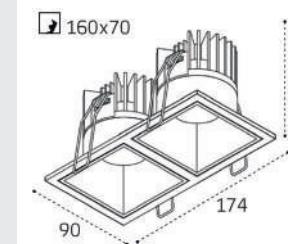

IT06-6020 black - 2 шт + IT06-6022 white
LED модуль 2x12W
2200 lm / 38°
IP20