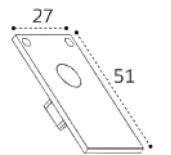

IT012-5034 BLACK

Соединитель угловой для  
накладного шинопровода  
Цвет: черный

IT012-5033 BLACK

Соединитель вертикальный  
для встраиваемого  
шинопровода  
Цвет: черный

IT012-5035 BLACK

Заглушки (2 шт)  
для встраиваемого  
шинопровода  
Цвет: черный