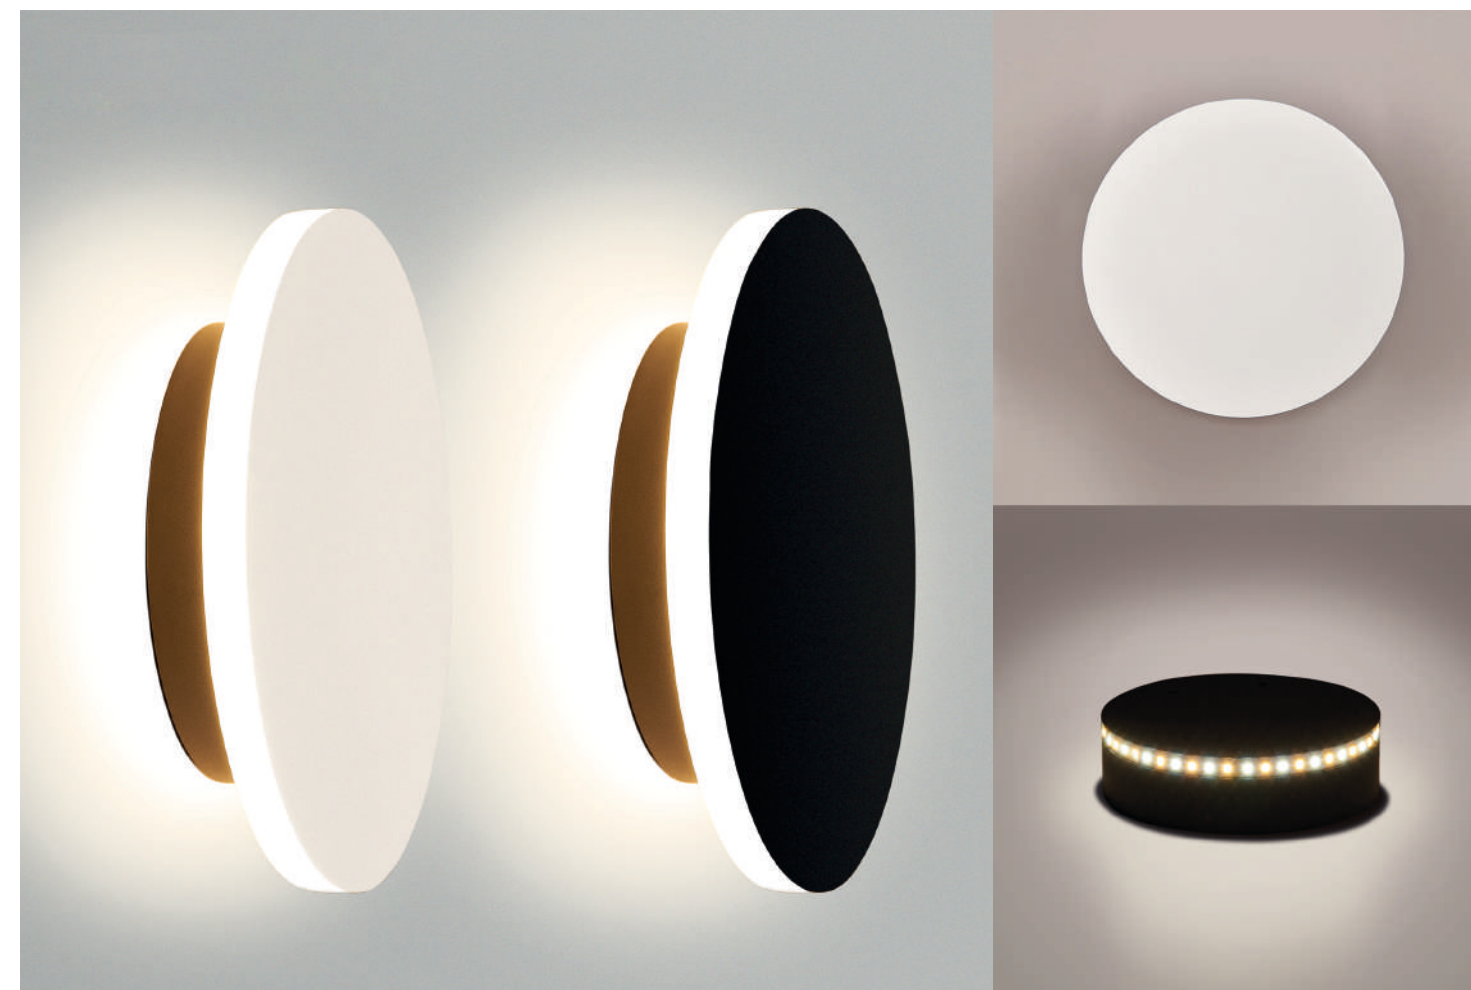

Артикул	Цвет	Цветовая температура	Источник света	Схема
IT02-014 white IT02-014 black	Корпус белый или черный, матовый рассеиватель	Настенный светильник с тремя типами включения 3000K / 4000K / 6000K	LED модуль 5W (max) / 400 lm IP20	
Артикул	Цвет	Цветовая температура	Источник света	Схема
IT02-015 white IT02-015 black	Корпус белый или черный, матовый рассеиватель	Настенный светильник с тремя типами включения 3000K / 4000K / 6000K	LED модуль 5W (max) / 400 lm IP20	

3000K

Артикул	Цвет	Цветовая температура	Источник света	Схема
IT02-016 white IT02-016 black	Корпус белый или черный, матовый рассеиватель	Настенный светильник с тремя типами включения 3000K / 4000K / 6000K	LED модуль 5W (max) / 400 lm IP20	
Артикул	Цвет	Цветовая температура	Источник света	Схема
IT02-017 black	Корпус черный, матовый рассеиватель	Настенный светильник с тремя типами включения 3000K / 4000K / 6000K	LED модуль 5W (max) / 400 lm IP20