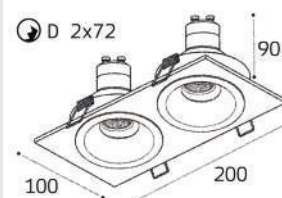

M01-1009 white - 2 шт + M01-1020 white
GU10 / сменная лампа
2x9W (max)
IP20