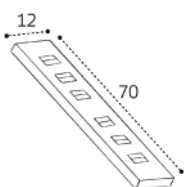

IT012-5038
Крепежный элемент для
встраиваемого
шинопровода

IT012-5040 black

Соединитель линейный
48V
Цвет: черный

СХЕМА МОНТАЖА НАКЛАДНОГО ШИНОПРОВОДА СИСТЕМЫ АТОМ 48V

СХЕМА МОНТАЖА ВСТРАИВАЕМОГО ШИНОПРОВОДА СИСТЕМЫ АТОМ 48V