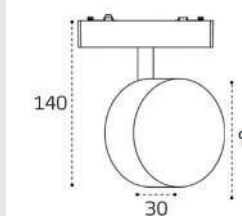

Светильник поворотный с матовым рассеивателем
9W / 3000K / 48V /
150° / Ra>90
Цвет: черный, матовый рассеиватель

IT09-9019 BLACK 4000K