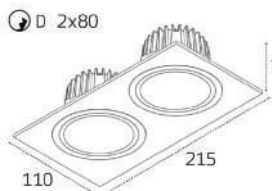

IT08-8018 white - 2 шт
+ IT08-8015 white
LED модуль 2x10W
3000K / 1600 lm / 80°
IP65

IT08-8018 BLACK 3000K