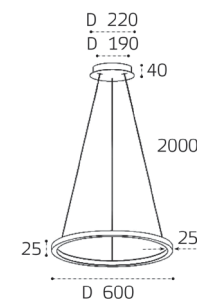

IT013-6028 BLACK 3000K

LED модуль
30W / 1200 lm / 3000K
IP20
Цвет: черный