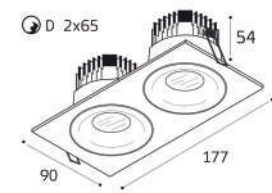

IT08-8035 пример комплектации

IT08-8035 white 2 шт +  
IT08-8038 white  
LED модуль 2x12W  
2300 lm / 36°  
IP44

IT08-8035 пример комплектации

IT08-8035 black 2 шт +  
IT08-8038 black  
LED модуль 2x12W  
2300 lm / 36°  
IP44