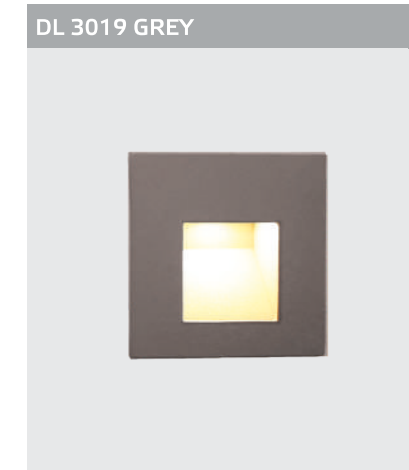

DL 3019 GREY
LED модуль
1W / 3000K / 50 lm
IP20
Цвет: серый
65x65
83
45 83