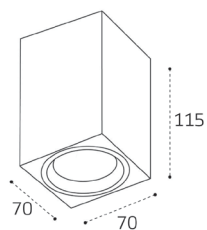

GU10 / сменная лампа
9W (max)
IP20
Цвет: белый