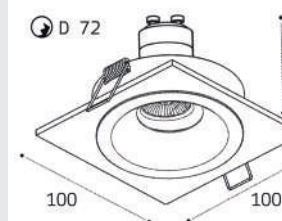

M01-1010 black + M01-1019 black
GU10 / сменная лампа
9W (max)
IP20