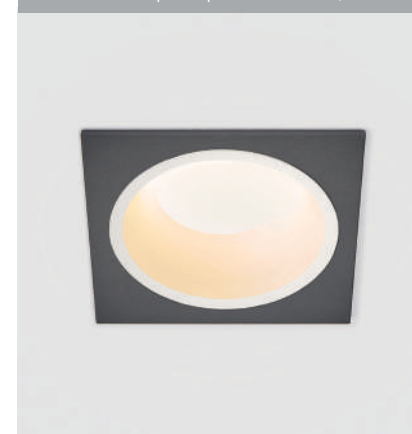

IT08-8013 black + IT08-8014 black

LED модуль 10W  
850 lm / 80°  
IP20

IT08-8013 пример комплектации

IT08-8013 white + IT08-8014 black

LED модуль 10W  
850 lm / 80°  
IP20

IT08-8013 пример комплектации

IT08-8013 black + IT08-8014 white