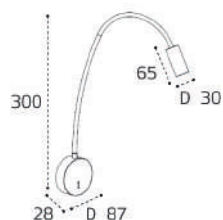

DE-316 WHITE

LED модуль 3W  
3000K / 292 lm / 34°  
IP20  
Цвет: белый

DE-316 BLACK

LED модуль 3W  
3000K / 292 lm / 34°  
IP20  
Цвет: черный

DE-316 GOTHIC

LED модуль 3W  
3000K / 292 lm / 34°  
IP20  
Цвет: темная сталь