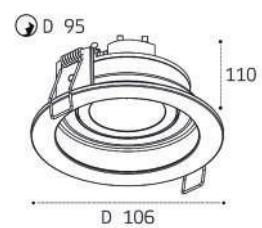

GU10 / сменная лампа
9W (max)
IP20
Цвет: белый

M02-026029 WHITE