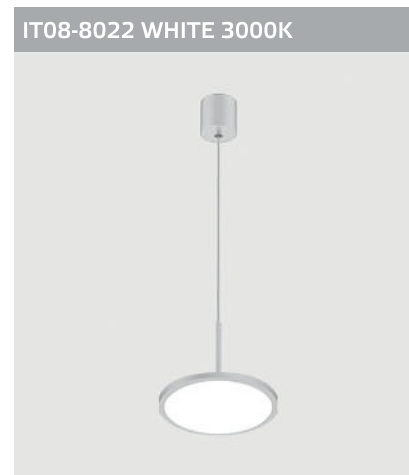

IT08-8022 WHITE 3000K
LED модуль 12W
3000K / 650 lm / 90°
IP20
Цвет: белый корпус,
рельефный рассеиватель