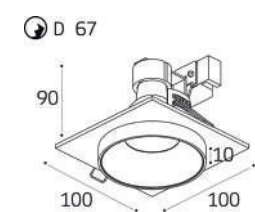

GU10 / сменная лампа
9W (max)
IP20