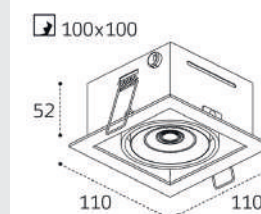

DL 3032 WHITE 3000K

LED модуль 10W  
3000K / 800lm / 36°  
IP44  
Цвет: белый

DL 3033 WHITE 3000K

LED модуль 2x10W  
3000K / 1600lm / 36°  
IP44  
Цвет: белый

DL 3032 WHITE 4000K

LED модуль 10W  
4000K / 800lm / 36°  
Цвет: белый  
IP44  
Цвет: белый