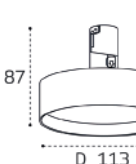

Светодиодный светильник  
12W / 3000K / 700 lm  
48V / 100° / Ra>90  
Цвет: черный,  
матовый рассеиватель

СХЕМА МОНТАЖА ГИБКОЙ ТРЕКОВОЙ СИСТЕМЫ FANTOM 48V

С потолочным крепежом 65 мм

С потолочным крепежом 350 мм