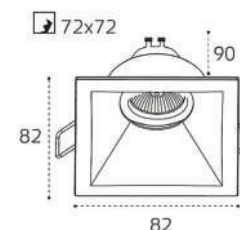

M01-1011 white + honeycomb
GU10 / сменная лампа
9W (max)
IP20

IT07-7011 WHITE