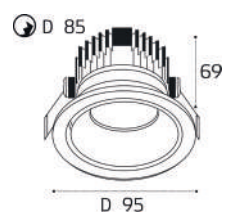

IT02-008 ring внутреннее кольцо
Цвет:
белый / черный / золото