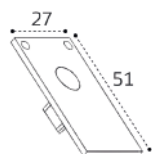

IT012-5037
Крепежный элемент для
накладного шинопровода