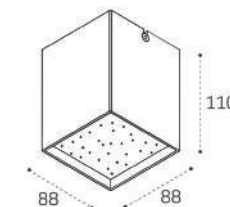

LED модуль 7W
3000K / 500 lm / 100°
IP20
Цвет: черный корпус,
матовый рассеиватель

DL 3028 WHITE 4000K