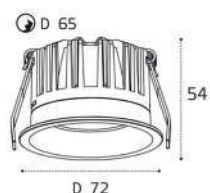

 стр. 113

IT08-8035 WHITE 3000K

LED модуль 12W  
3000K / 1150 lm / 36°  
IP44   
Цвет: белый

IT08-8035 BLACK 3000K

LED модуль 12W  
3000K / 1150 lm / 36°  
IP44   
Цвет: черный

IT08-8035 WHITE 4000K

LED модуль 12W  
4000K / 1150 lm / 36°  
IP44   
Цвет: белый