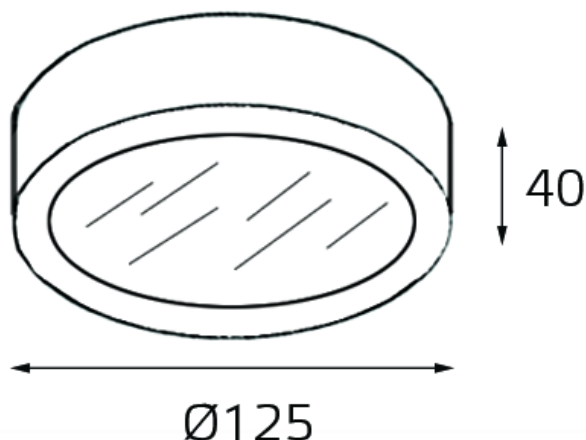

модель: **M04-525-125**

Спецификация:

Категория:	Светильник потолочный
Напряжение:	220-240V
Источник света:	LED SMD 1x12W
Блок питания:	В комплекте
Цветовая температура:	3000K
Угол рассеивания:	90°
Световой поток:	960Lm
Индекс цветопередачи:	>80RA
Материал корпуса:	Алюминий
Гарантия:	2 года

Схема подключения: