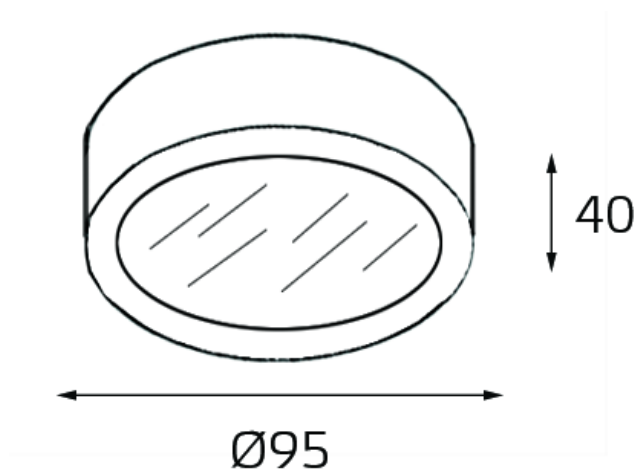

модель: **M04-525-95**

---

Спецификация:

Категория:	Светильник потолочный
Напряжение:	220-240V
Источник света:	LED SMD 1x7W
Блок питания:	В комплекте
Цветовая температура:	3000K
Угол рассеивания:	90°
Световой поток:	560Lm
Индекс цветопередачи:	>80RA
Материал корпуса:	Алюминий
Гарантия:	2 года

## Схема подключения: