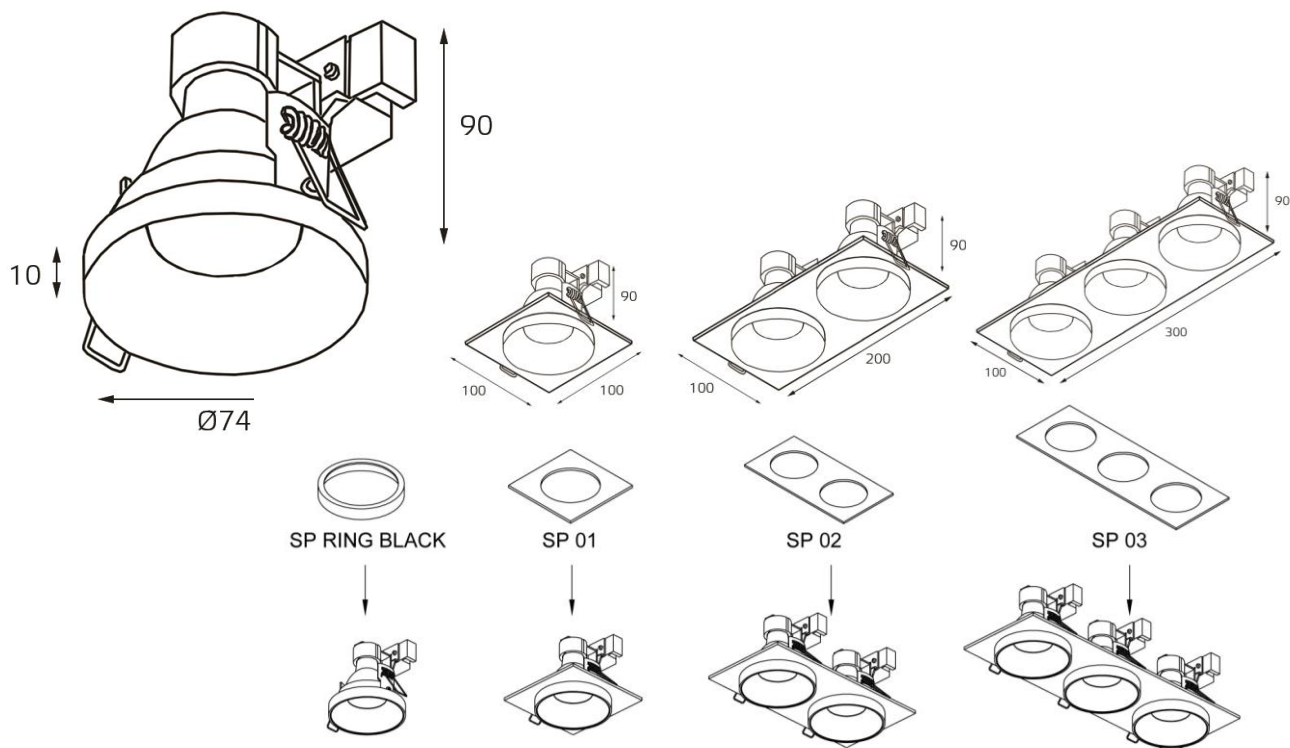

модель: SP SOLO

Спецификация:

Категория:	Светильник встраиваемый
Напряжение:	220-240V
Цоколь:	GU10
Тип лампы, мощность (max):	LED 1x7W / галогенная 1x50W
Материал корпуса:	Алюминий
Гарантия:	1 год

Инструкция по безопасности:

Схема монтажа