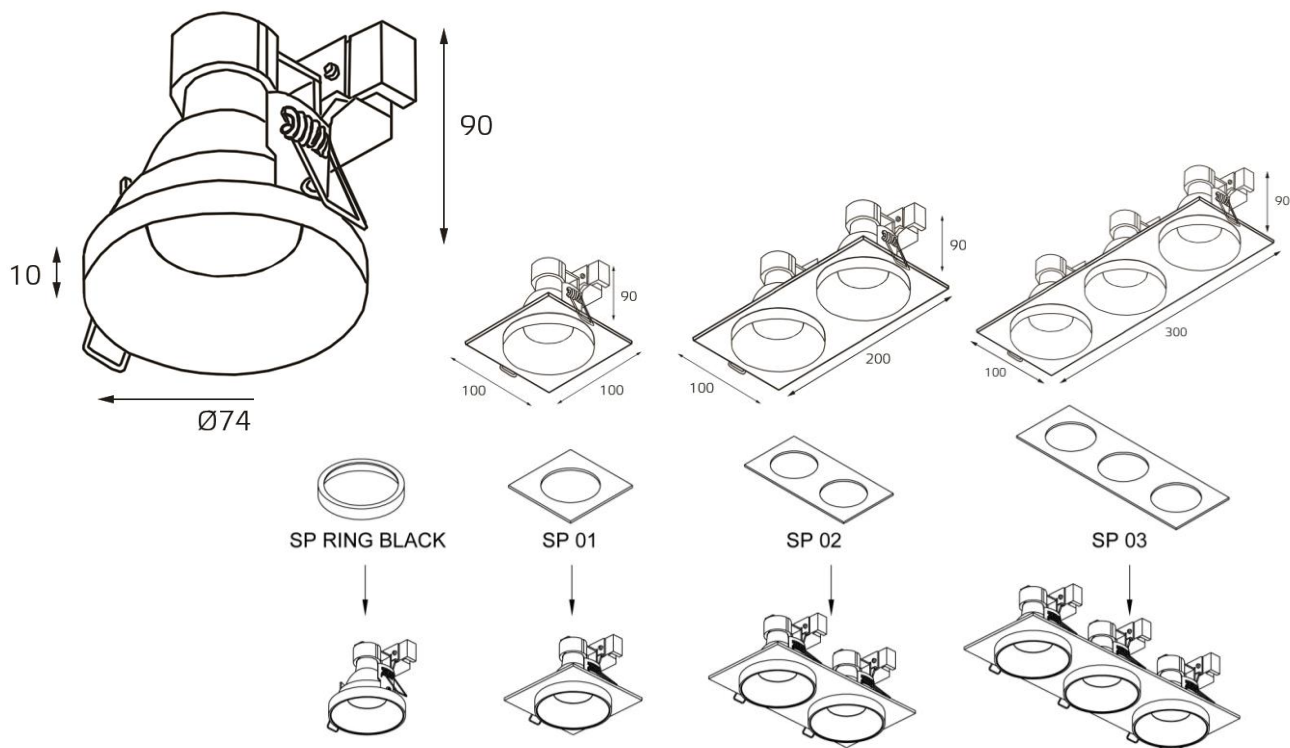

модель: SP SOLO

Спецификация:

Категория:	Светильник встраиваемый
Напряжение:	220-240V
Цоколь:	GU10
Тип лампы, мощность (max):	LED 1x7W / галогенная 1x50W
Материал корпуса:	Алюминий
Гарантия:	2 года

Инструкция по безопасности:

Схема монтажа