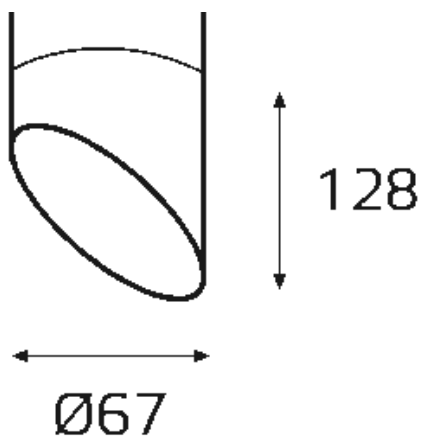

модель: **M03-004** white/gold или black/gold

Спецификация:

Категория:	Потолочный светильник
Напряжение:	220-240V
Источник света:	GU10 LED 1x7W
Материал корпуса:	Алюминий
Гарантия:	2 года

Инструкция по безопасности:

Схема монтажа