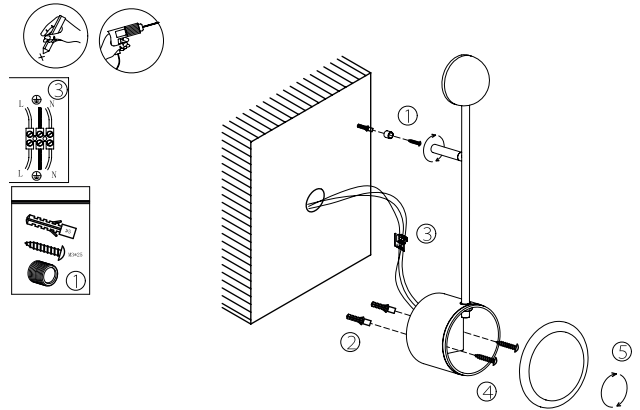

Instruction for Installation