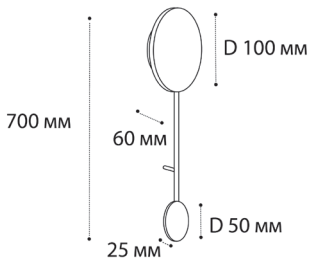

mod. IT03-1434