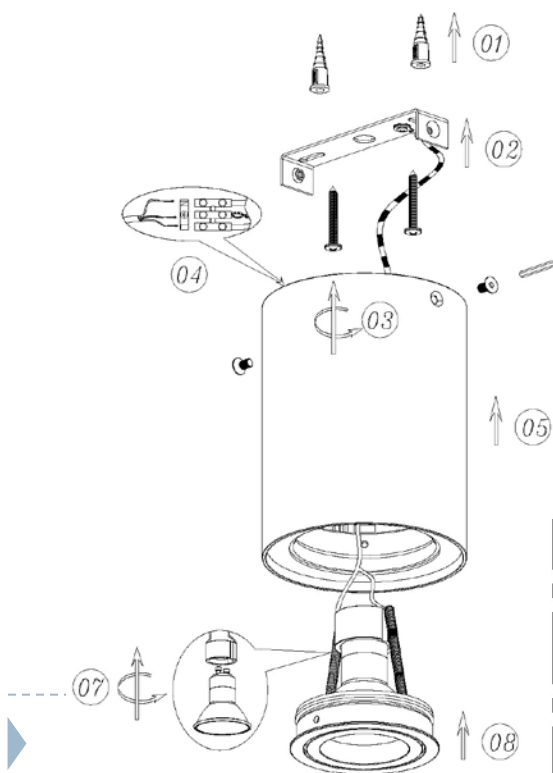

модель: **5600**

Спецификация:

| | |
|----------------------------|----------------------|
| Категория: | Светильник накладной |
| Напряжение: | 220-240V |
| Цоколь: | GU10 |
| Тип лампы, Мощность (max): | LED 1x7W |
| Материал Корпуса: | Алюминий |
| Гарантия: | 2 года |

Схема монтажа