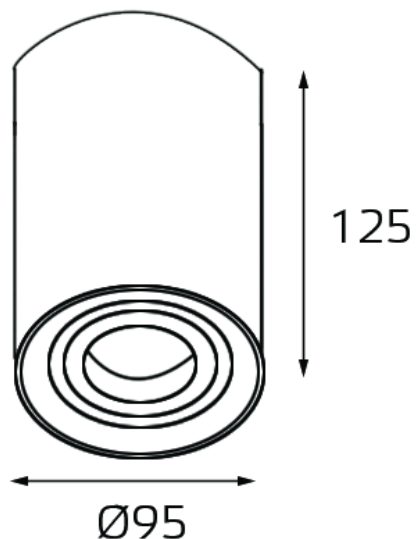

модель: **5600**

Спецификация:

| | |
|----------------------------|----------------------|
| Категория: | Светильник накладной |
| Напряжение: | 220-240V |
| Цоколь: | GU10 |
| Тип лампы, Мощность (max): | LED 1x7W |
| Материал Корпуса: | Алюминий |
| Гарантия: | 2 года |