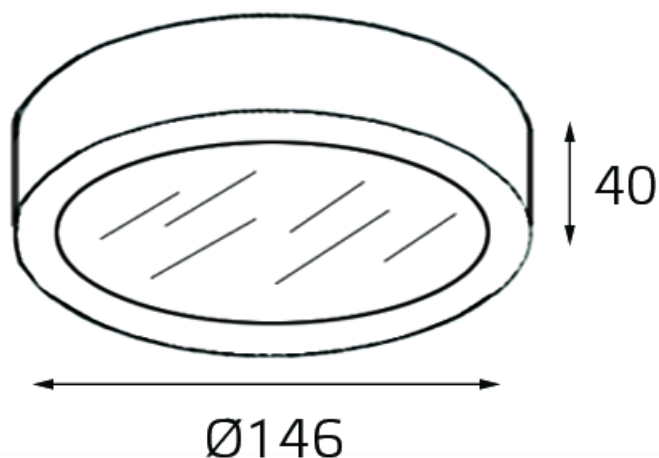

модель: **M04-525-146**

Спецификация:

Категория:	Светильник потолочный
Напряжение:	220-240V
Источник света:	LED SMD 1x18W
Блок питания:	В комплекте
Цветовая температура:	3000K
Угол рассеивания:	90°
Световой поток:	1440Lm
Индекс цветопередачи:	>80RA
Материал корпуса:	Алюминий
Гарантия:	2 года

Схема подключения: