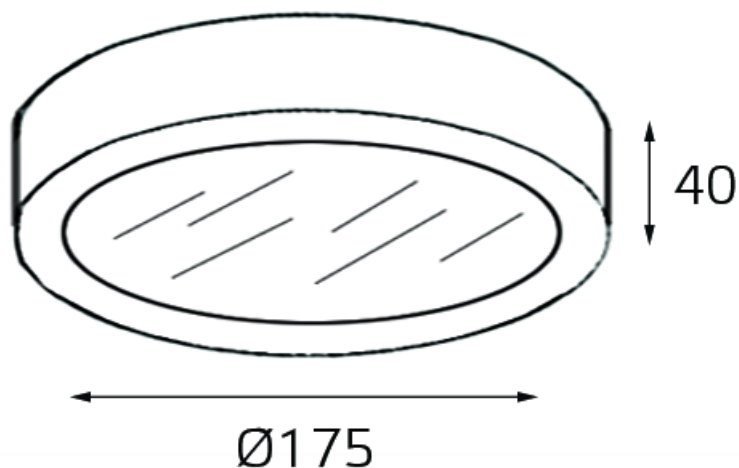

модель: **M04-525-175**

---

Спецификация:

Категория:	Светильник потолочный
Напряжение:	220-240V
Источник света:	LED SMD 1x24W
Блок питания:	В комплекте
Цветовая температура:	4000K
Угол рассеивания:	90°
Световой поток:	1920Lm
Индекс цветопередачи:	>80RA
Материал корпуса:	Алюминий
Гарантия:	2 года

## Схема подключения: