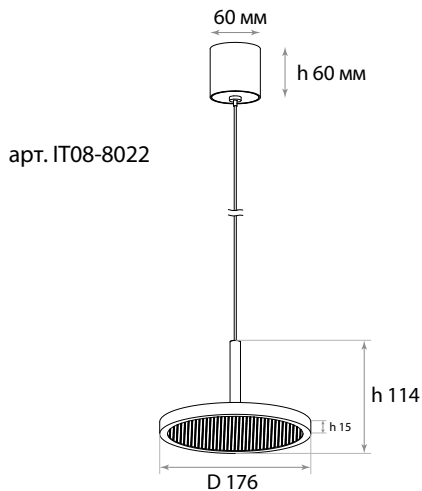

Схема

Установка

Внимание:

1. Не превышать указанный диапазон (AC85-265, 50-60Гц) используемой мощности.
2. Отключите питание перед установкой, чтобы предотвратить поражение электрическим током.
3. Не царапайте лампы и провода во время установки.

- 1 Установите круглую основу и закрепите её винтами

- 2 Перед подключением отключите питание, подключите входной провод L/N

- 3 Затяните корпус лампы

- 4

EAC

F

IP20