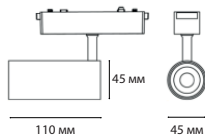

Артикул

IT09-9017 black 4000K

VITALLINE