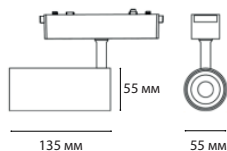

Артикул

IT09-9018 black 3000K

VITALLINE