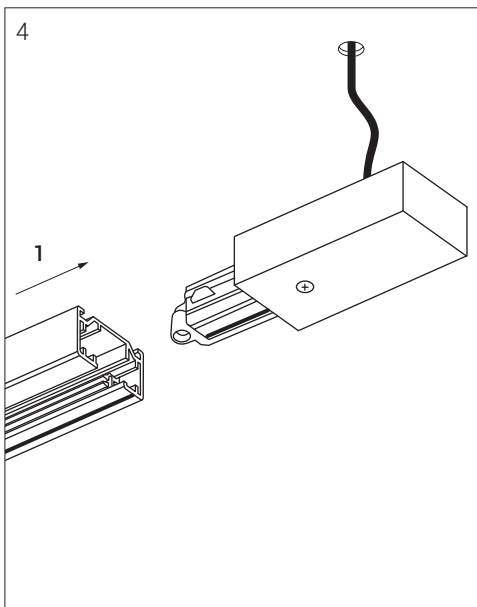

Шинопровод однофазный

Подвесной монтаж

АКСЕССУАРЫ ДЛЯ ОДНОФАЗНОГО ШИНОПРОВОДА

Токоподвод

Белый: WSO 71 white
Черный: WSO 71 black

Боковая заглушка

Белый: WSO 72 white
Черный: WSO 72 black

Подвес 2 м