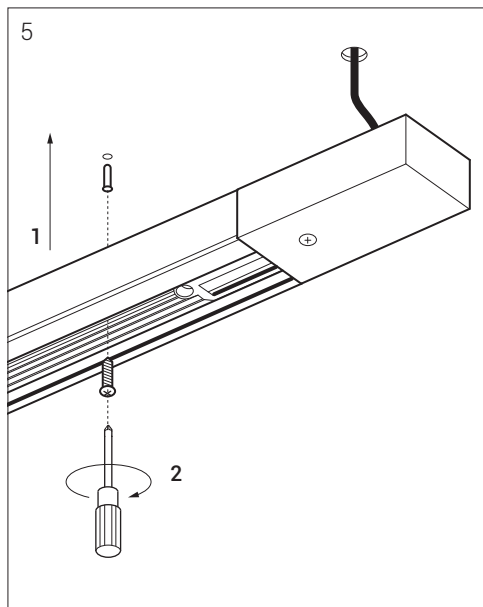

Шинопровод однофазный

Подвесной монтаж

АКСЕССУАРЫ ДЛЯ ОДНОФАЗНОГО ШИНОПРОВОДА

Токоподвод

Белый: WSO 71 white
Черный: WSO 71 black

Боковая заглушка

Белый: WSO 72 white
Черный: WSO 72 black

Подвес 2 м