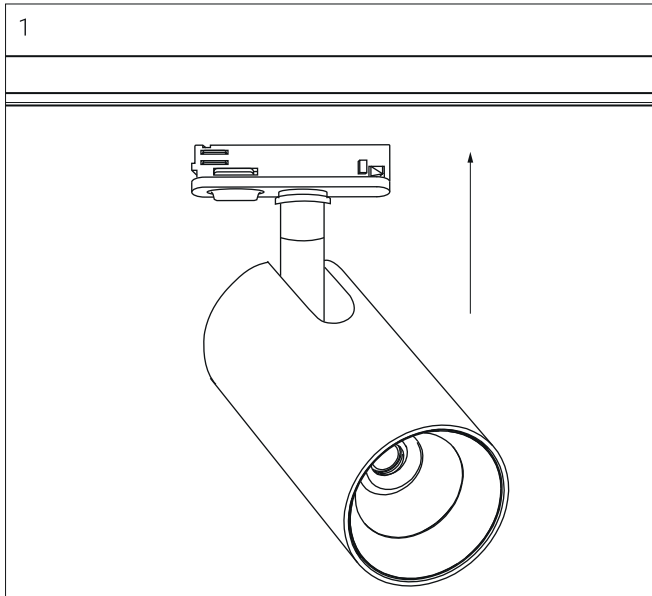

Соединитель угловой

Белый: WSO 74 white
Черный: WSO 74 black

Соединитель Т-образный

Белый: WSO 76 white
Черный: WSO 76 black

X-образный соединитель

Белый: WSO 75 white
Черный: WSO 75 black

Монтаж трекового светильника

Однофазный шинный провод

Правильная установка

Неправильная установка