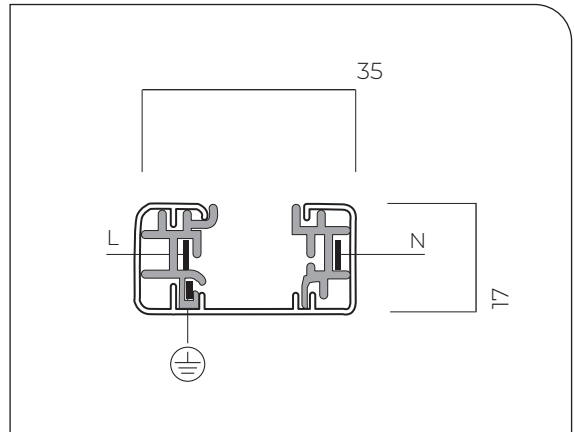

Шинопровод однофазный

Подвесной монтаж

АКСЕССУАРЫ ДЛЯ ОДНОФАЗНОГО ШИНОПРОВОДА

Токоподвод

Белый: WSO 71 white
Черный: WSO 71 black

Боковая заглушка

Белый: WSO 72 white
Черный: WSO 72 black

Подвес 2 м