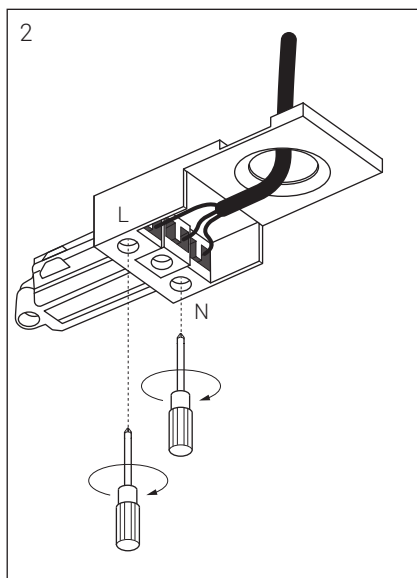

Шинопровод однофазный

Подвесной монтаж

АКСЕССУАРЫ ДЛЯ ОДНОФАЗНОГО ШИНОПРОВОДА

Токоподвод

Белый: WSO 71 white
Черный: WSO 71 black

Боковая заглушка

Белый: WSO 72 white
Черный: WSO 72 black

Подвес 2 м