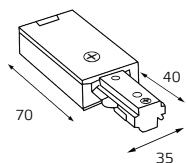

Шинопровод однофазный

Подвесной монтаж

АКСЕССУАРЫ ДЛЯ ОДНОФАЗНОГО ШИНОПРОВОДА

Токоподвод

Белый: WSO 71 white
Черный: WSO 71 black

Боковая заглушка

Белый: WSO 72 white
Черный: WSO 72 black

Подвес 2 м