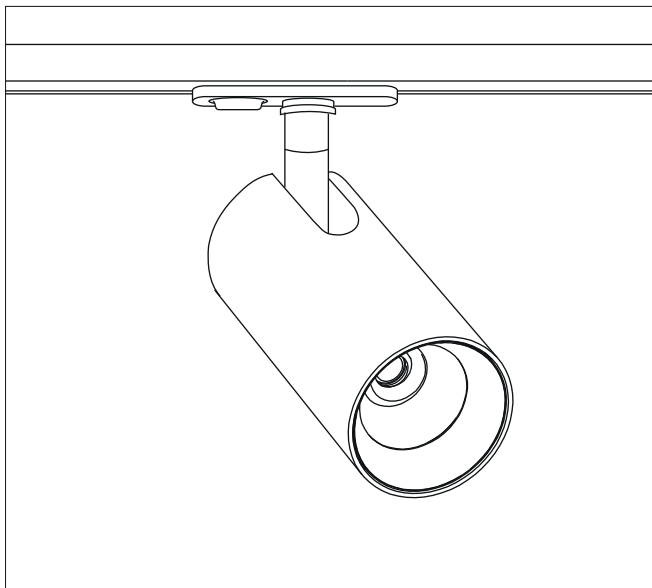

Соединитель угловой

Белый: WSO 74 white
Черный: WSO 74 black

Соединитель Т-образный

Белый: WSO 76 white
Черный: WSO 76 black

X-образный соединитель

Белый: WSO 75 white
Черный: WSO 75 black

Монтаж трекового светильника

Однофазный шинный провод

Правильная установка

Неправильная установка