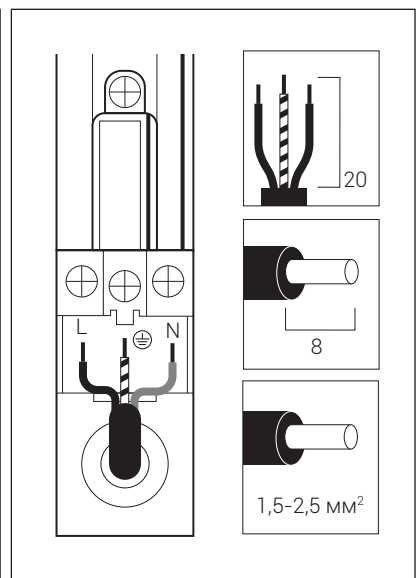

Шинопровод однофазный

Подвесной монтаж

АКСЕССУАРЫ ДЛЯ ОДНОФАЗНОГО ШИНОПРОВОДА

Токоподвод

Белый: WSO 71 white
Черный: WSO 71 black

Боковая заглушка

Белый: WSO 72 white
Черный: WSO 72 black

Подвес 2 м

Соединитель угловой

Белый: WSO 74 white
Черный: WSO 74 black

Соединитель Т-образный

Белый: WSO 76 white
Черный: WSO 76 black

X-образный соединитель

Белый: WSO 75 white
Черный: WSO 75 black

Монтаж трекового светильника