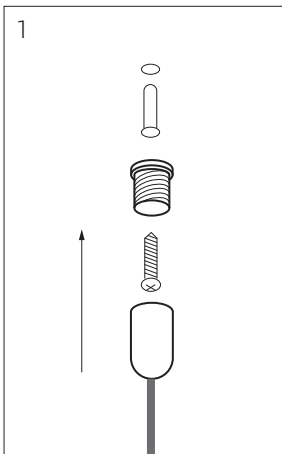

Шинопровод однофазный

Подвесной монтаж

АКСЕССУАРЫ ДЛЯ ОДНОФАЗНОГО ШИНОПРОВОДА

Токоподвод

Белый: WSO 71 white
Черный: WSO 71 black

Боковая заглушка

Белый: WSO 72 white
Черный: WSO 72 black

Подвес 2 м