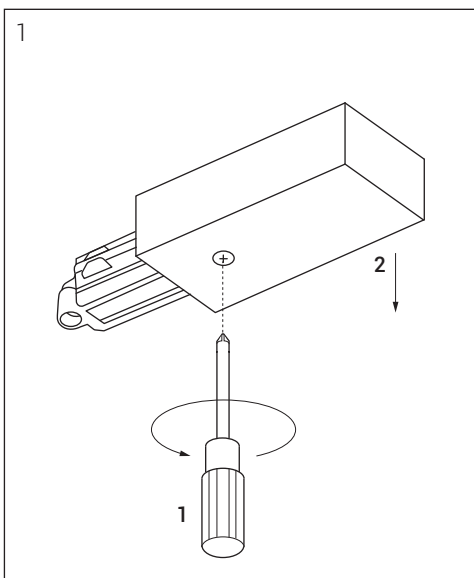

Шинопровод однофазный

Подвесной монтаж

АКСЕССУАРЫ ДЛЯ ОДНОФАЗНОГО ШИНОПРОВОДА

Токоподвод

Белый: WSO 71 white
Черный: WSO 71 black

Боковая заглушка

Белый: WSO 72 white
Черный: WSO 72 black

Подвес 2 м