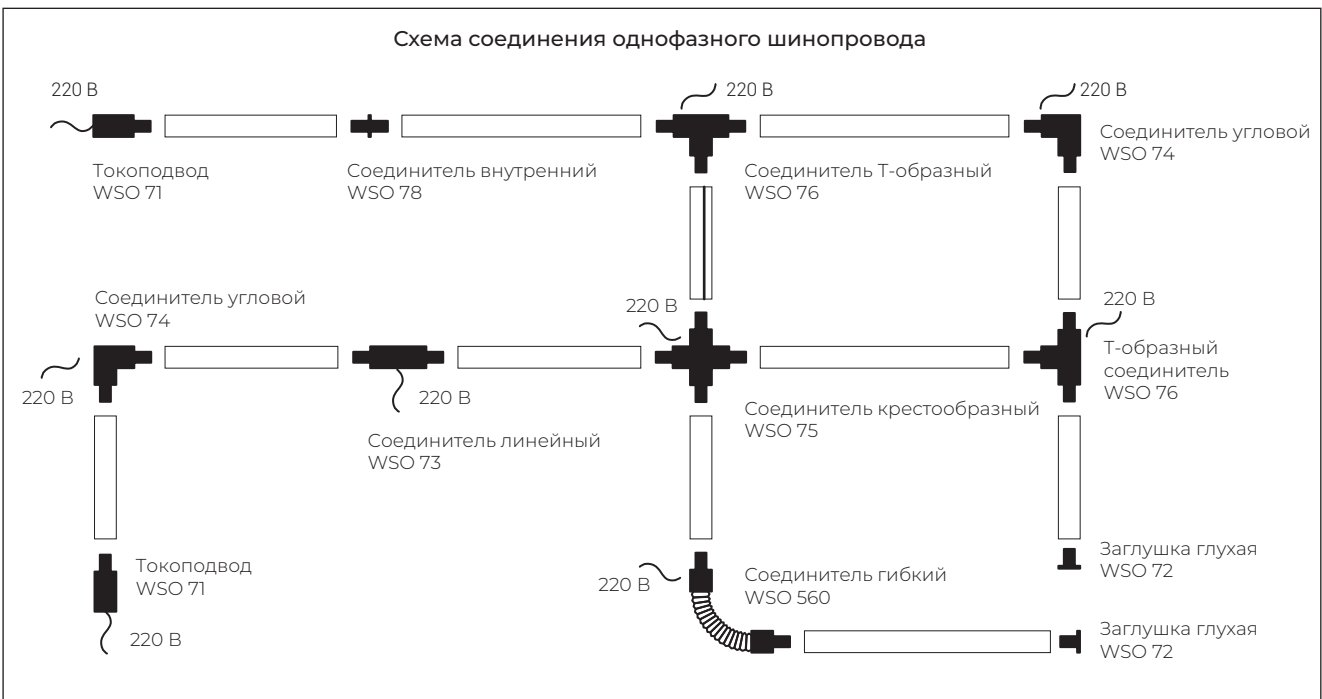

Шинопровод однофазный

Подвесной монтаж

АКСЕССУАРЫ ДЛЯ ОДНОФАЗНОГО ШИНОПРОВОДА

Токоподвод

Белый: WSO 71 white
Черный: WSO 71 black

Боковая заглушка

Белый: WSO 72 white
Черный: WSO 72 black

Подвес 2 м

Хром: WSO 37c chrom

Соединитель внутренний

Белый: WSO 78 white
Черный: WSO 78 black

Соединитель линейный

Белый: WSO 73 white
Черный: WSO 73 black

Соединитель гибкий

Белый: WSO 560 white
Черный: WSO 560 black

Соединитель угловой

Белый: WSO 74 white
Черный: WSO 74 black

Соединитель Т-образный

Белый: WSO 76 white
Черный: WSO 76 black

X-образный соединитель

Белый: WSO 75 white
Черный: WSO 75 black

Монтаж трекового светильника