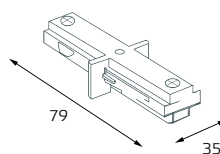

Соединитель внутренний

Белый: WSO 78 white
Черный: WSO 78 black