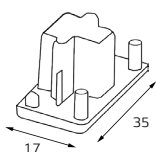

Шинопровод однофазный

Подвесной монтаж

АКСЕССУАРЫ ДЛЯ ОДНОФАЗНОГО ШИНОПРОВОДА

Токоподвод

Белый: WSO 71 white
Черный: WSO 71 black

Боковая заглушка

Белый: WSO 72 white
Черный: WSO 72 black

Подвес 2 м