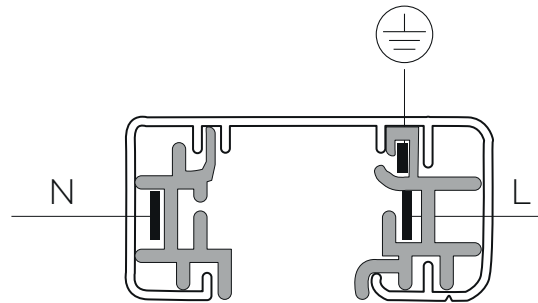

Соединитель угловой

Белый: WSO 74 white
Черный: WSO 74 black

Соединитель Т-образный

Белый: WSO 76 white
Черный: WSO 76 black

X-образный соединитель

Белый: WSO 75 white
Черный: WSO 75 black

Монтаж трекового светильника

Однофазный шинный провод

Правильная установка

Неправильная установка