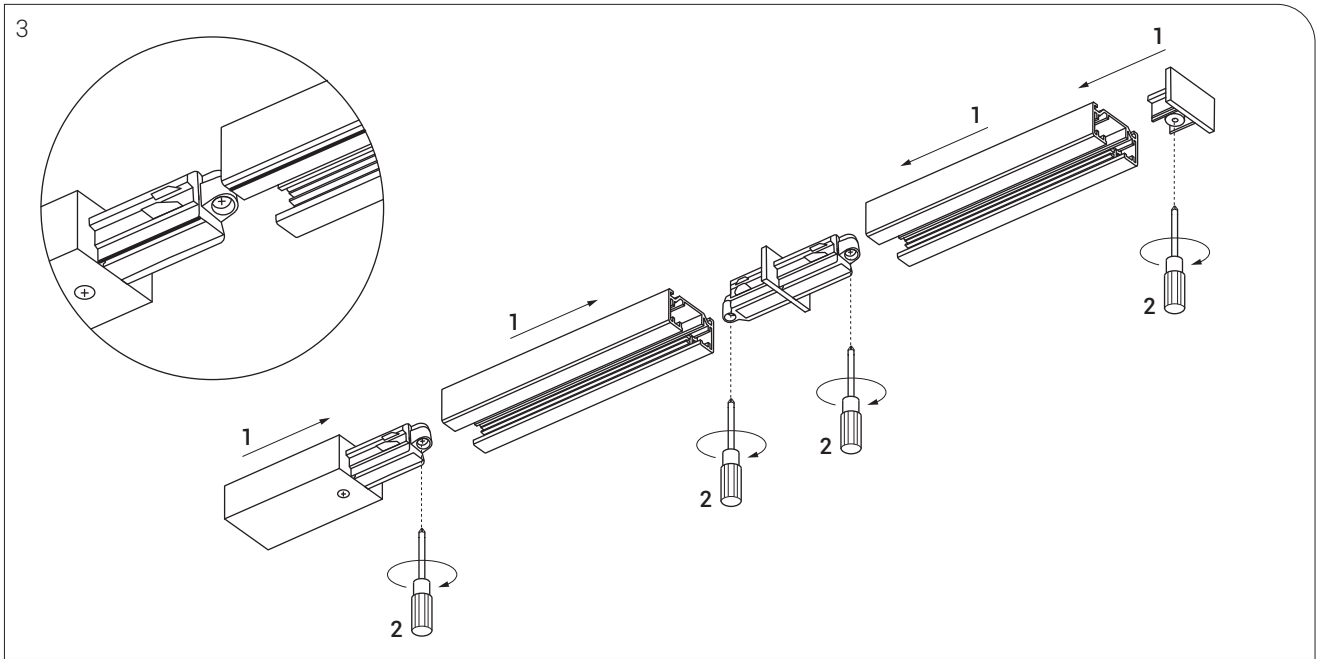

Шинопровод однофазный

Подвесной монтаж

АКСЕССУАРЫ ДЛЯ ОДНОФАЗНОГО ШИНОПРОВОДА

Токоподвод

Белый: WSO 71 white
Черный: WSO 71 black

Боковая заглушка

Белый: WSO 72 white
Черный: WSO 72 black

Подвес 2 м