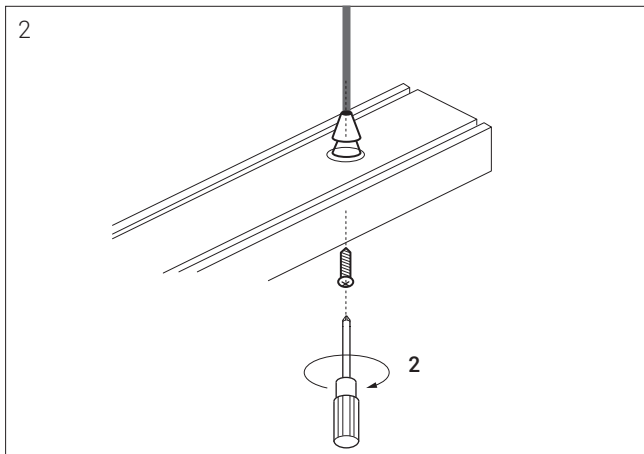

Шинопровод однофазный

Подвесной монтаж

АКСЕССУАРЫ ДЛЯ ОДНОФАЗНОГО ШИНОПРОВОДА

Токоподвод

Белый: WSO 71 white
Черный: WSO 71 black

Боковая заглушка

Белый: WSO 72 white
Черный: WSO 72 black

Подвес 2 м