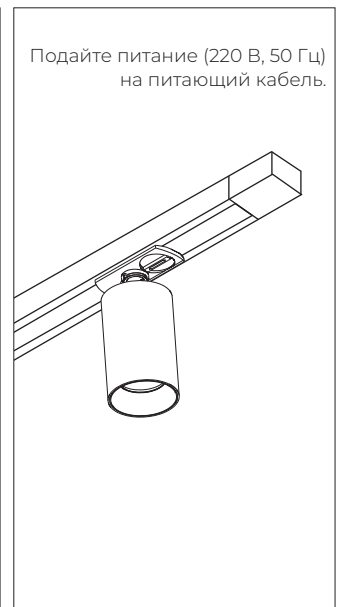

Шинопровод однофазный

Подвесной монтаж

АКСЕССУАРЫ ДЛЯ ОДНОФАЗНОГО ШИНОПРОВОДА

Токоподвод

Белый: WSO 71 white
Черный: WSO 71 black

Боковая заглушка

Белый: WSO 72 white
Черный: WSO 72 black

Подвес 2 м