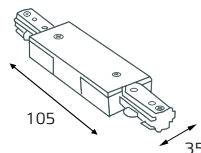

Соединитель линейный

Белый: WSO 73 white
Черный: WSO 73 black