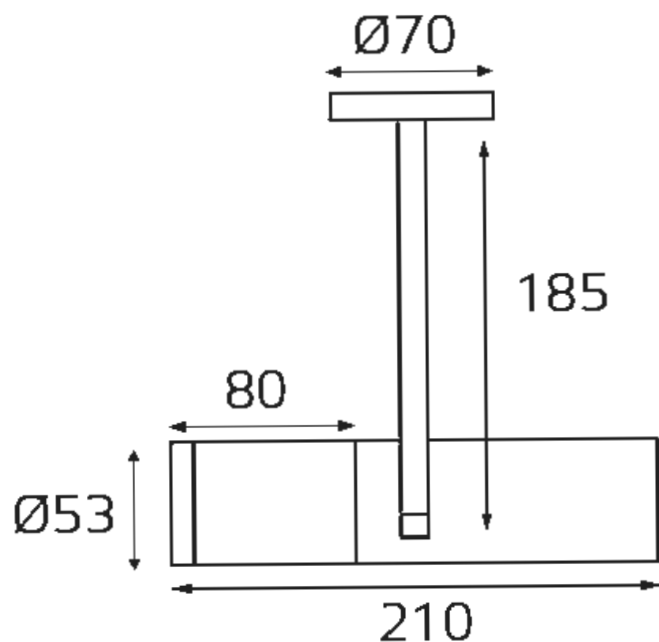

модель: **M03-003**

Спецификация:

Категория:	Светильник потолочный
Напряжение:	220-240V
Цоколь:	GU 10
Тип лампы, мощность (max):	LED 1x7W / галогенная 1x50W
Материал корпуса:	Алюминий
Гарантия:	1 год

Инструкция по безопасности:

Схема монтажа