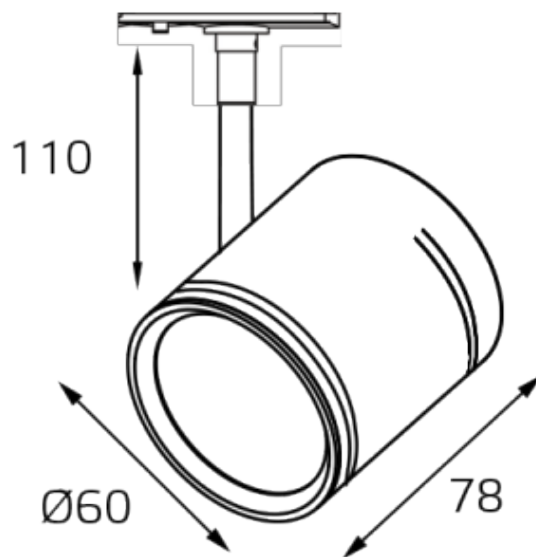

модель: **8130**

Спецификация:

Категория:	Светильник для однофазного трека
Напряжение:	220-240V
Цоколь:	GU10
Трековый адаптер:	Включен в комплект
Тип лампы, Мощность (max):	LED 1x7W
Материал Корпуса:	Алюминий
Гарантия:	2 года