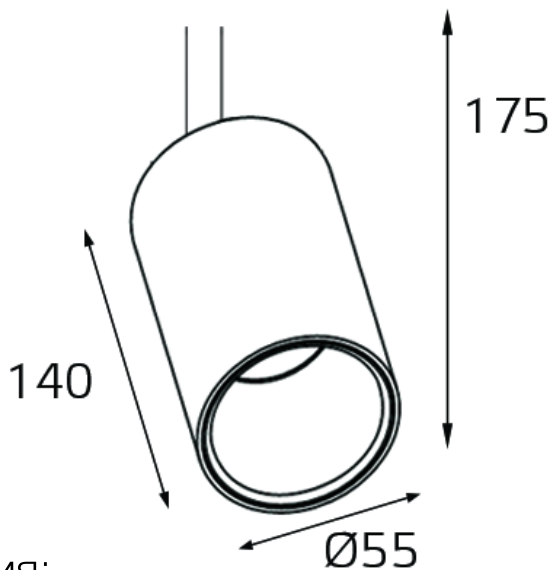

модель: **M04-308 3000K**

Спецификация:

Категория:	Светильник для трехфазного трека
Напряжение:	220-240V
Источник света:	LED Epistar 1x12W
Блок питания:	В комплекте
Цветовая температура:	3000K
Угол рассеивания:	24°
Световой поток:	1080Lm
Индекс цветопередачи:	>80RA
Материал корпуса:	Алюминий
Гарантия:	2 года

Схема подключения: