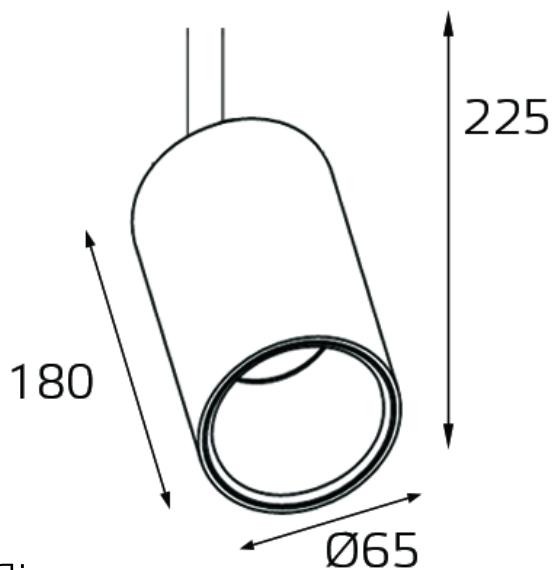

модель: **M04-408 3000K**

Спецификация:

Категория:	Светильник для трехфазного трека
Напряжение:	220-240V
Источник света:	LED Epistar 1x18W
Блок питания:	В комплекте
Цветовая температура:	3000K
Угол рассеивания:	40°
Световой поток:	1620Lm
Индекс цветопередачи:	>80RA
Материал корпуса:	Алюминий
Гарантия:	2 года

Схема подключения: