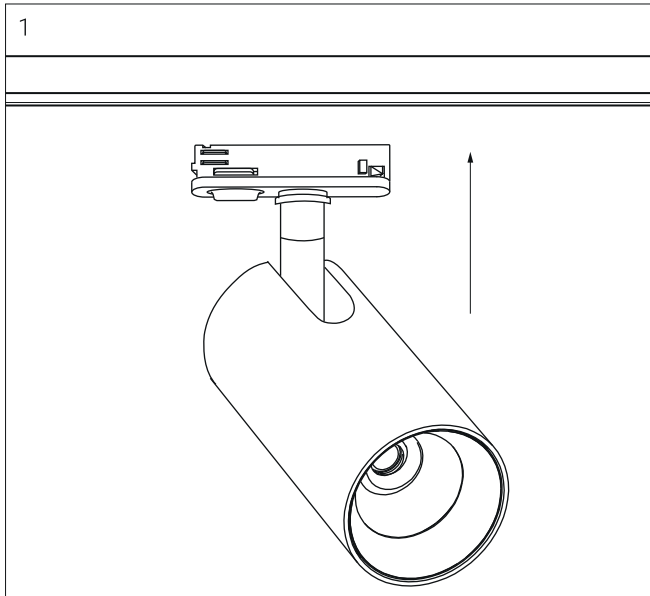

Соединитель угловой

Белый: WSO 74 white
Черный: WSO 74 black

Соединитель Т-образный

Белый: WSO 76 white
Черный: WSO 76 black

X-образный соединитель

Белый: WSO 75 white
Черный: WSO 75 black

Монтаж трекового светильника

Однофазный шинный провод

Правильная установка

Неправильная установка