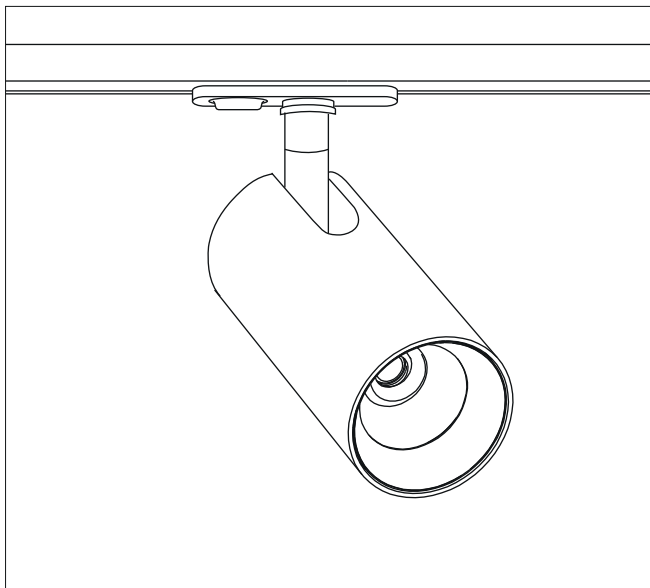

Соединитель угловой

Белый: WSO 74 white
Черный: WSO 74 black

Соединитель Т-образный

Белый: WSO 76 white
Черный: WSO 76 black

X-образный соединитель

Белый: WSO 75 white
Черный: WSO 75 black

Монтаж трекового светильника

Однофазный шинный провод

Правильная установка

Неправильная установка