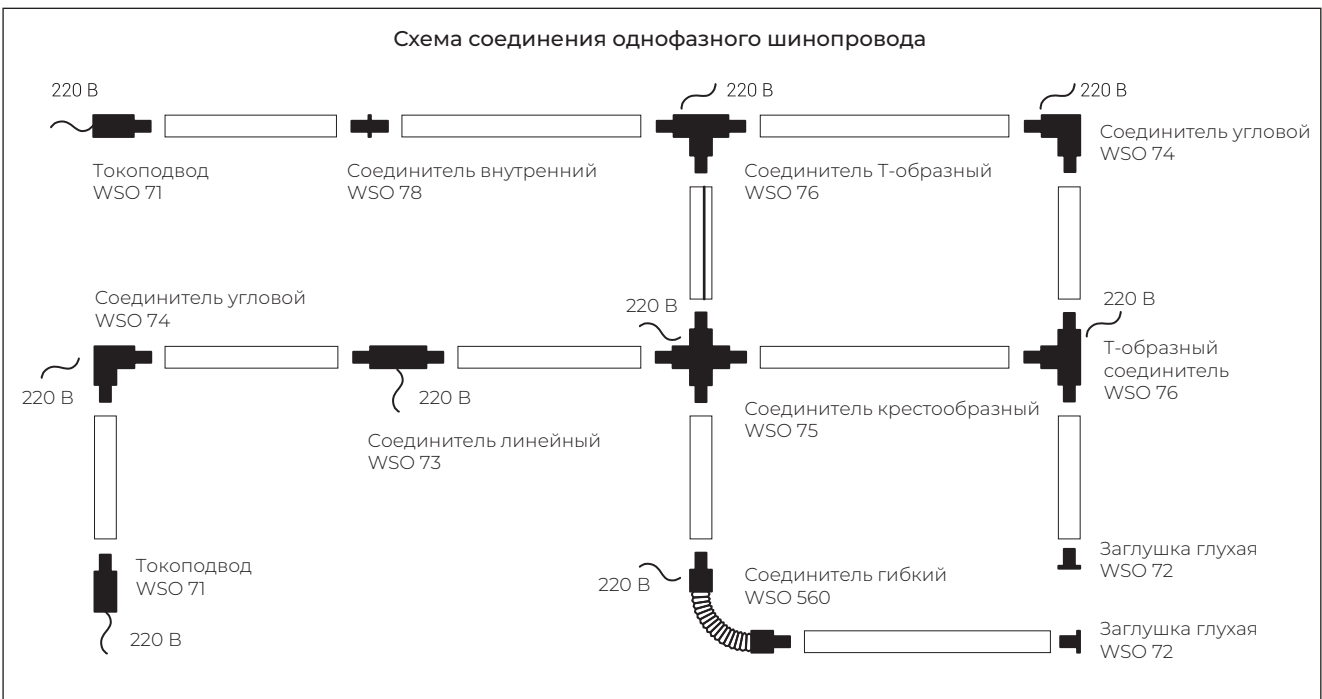

Шинопровод однофазный

Подвесной монтаж

АКСЕССУАРЫ ДЛЯ ОДНОФАЗНОГО ШИНОПРОВОДА

Токоподвод

Белый: WSO 71 white
Черный: WSO 71 black

Боковая заглушка

Белый: WSO 72 white
Черный: WSO 72 black

Подвес 2 м

Хром: WSO 37c chrom

Соединитель внутренний

Белый: WSO 78 white
Черный: WSO 78 black

Соединитель линейный

Белый: WSO 73 white
Черный: WSO 73 black

Соединитель гибкий

Белый: WSO 560 white
Черный: WSO 560 black

Соединитель угловой

Белый: WSO 74 white
Черный: WSO 74 black

Соединитель Т-образный

Белый: WSO 76 white
Черный: WSO 76 black

X-образный соединитель

Белый: WSO 75 white
Черный: WSO 75 black

Монтаж трекового светильника