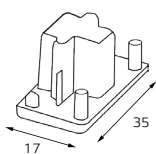

Шинопровод однофазный

Подвесной монтаж

АКСЕССУАРЫ ДЛЯ ОДНОФАЗНОГО ШИНОПРОВОДА

Токоподвод

Белый: WSO 71 white
Черный: WSO 71 black

Боковая заглушка

Белый: WSO 72 white
Черный: WSO 72 black

Подвес 2 м