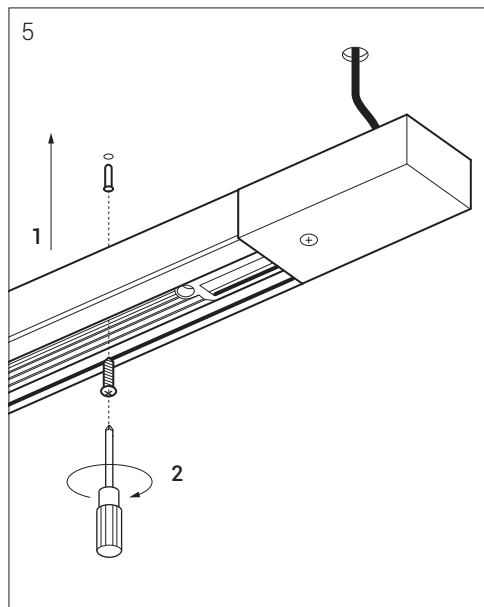

Шинопровод однофазный

Подвесной монтаж

АКСЕССУАРЫ ДЛЯ ОДНОФАЗНОГО ШИНОПРОВОДА

Токоподвод

Белый: WSO 71 white
Черный: WSO 71 black

Боковая заглушка

Белый: WSO 72 white
Черный: WSO 72 black

Подвес 2 м