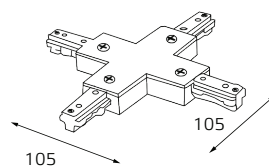

Соединитель угловой

Белый: WSO 74 white
Черный: WSO 74 black

Соединитель Т-образный

Белый: WSO 76 white
Черный: WSO 76 black

X-образный соединитель

Белый: WSO 75 white
Черный: WSO 75 black

Монтаж трекового светильника