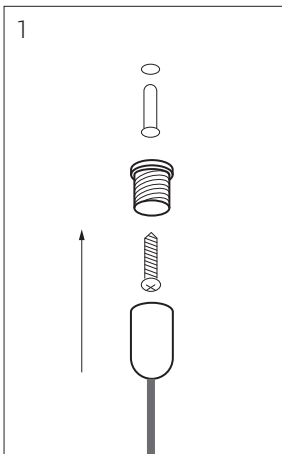

Шинопровод однофазный

Подвесной монтаж

АКСЕССУАРЫ ДЛЯ ОДНОФАЗНОГО ШИНОПРОВОДА

Токоподвод

Белый: WSO 71 white
Черный: WSO 71 black

Боковая заглушка

Белый: WSO 72 white
Черный: WSO 72 black

Подвес 2 м