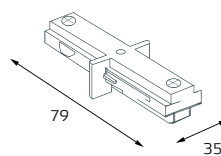

Соединитель внутренний

Белый: WSO 78 white
Черный: WSO 78 black