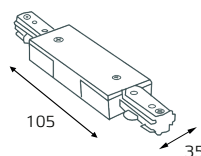

Соединитель линейный

Белый: WSO 73 white
Черный: WSO 73 black