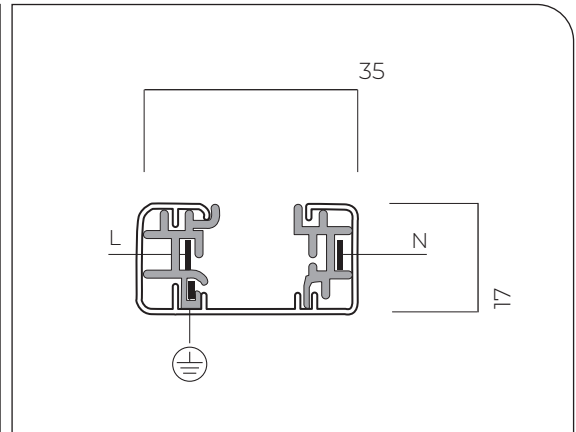

Шинопровод однофазный