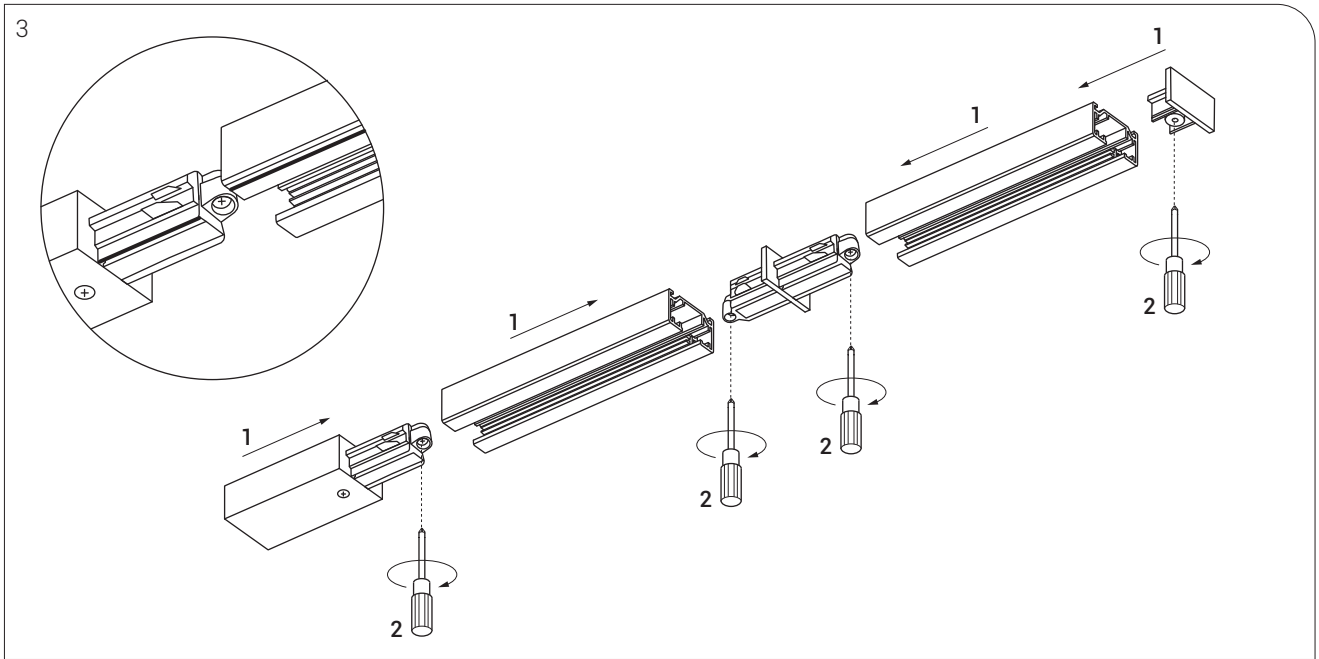

Шинопровод однофазный

Подвесной монтаж

АКСЕССУАРЫ ДЛЯ ОДНОФАЗНОГО ШИНОПРОВОДА

Токоподвод

Белый: WSO 71 white
Черный: WSO 71 black

Боковая заглушка

Белый: WSO 72 white
Черный: WSO 72 black

Подвес 2 м