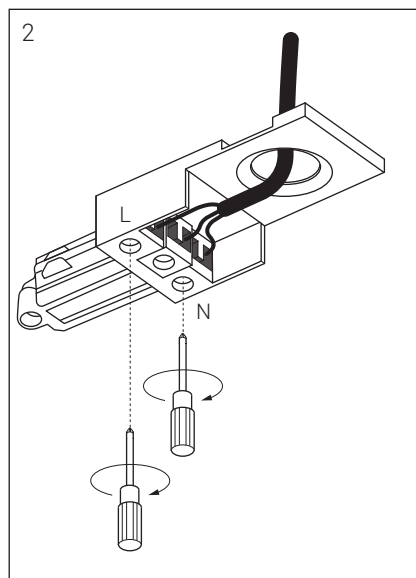

Шинопровод однофазный

Подвесной монтаж

АКСЕССУАРЫ ДЛЯ ОДНОФАЗНОГО ШИНОПРОВОДА

Токоподвод

Белый: WSO 71 white
Черный: WSO 71 black

Боковая заглушка

Белый: WSO 72 white
Черный: WSO 72 black

Подвес 2 м