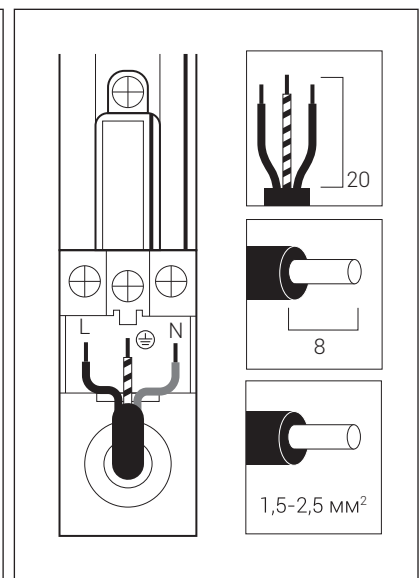

Шинопровод однофазный

Подвесной монтаж

АКСЕССУАРЫ ДЛЯ ОДНОФАЗНОГО ШИНОПРОВОДА

Токоподвод

Белый: WSO 71 white
Черный: WSO 71 black

Боковая заглушка

Белый: WSO 72 white
Черный: WSO 72 black

Подвес 2 м

Соединитель угловой

Белый: WSO 74 white
Черный: WSO 74 black

Соединитель Т-образный

Белый: WSO 76 white
Черный: WSO 76 black

X-образный соединитель

Белый: WSO 75 white
Черный: WSO 75 black

Монтаж трекового светильника