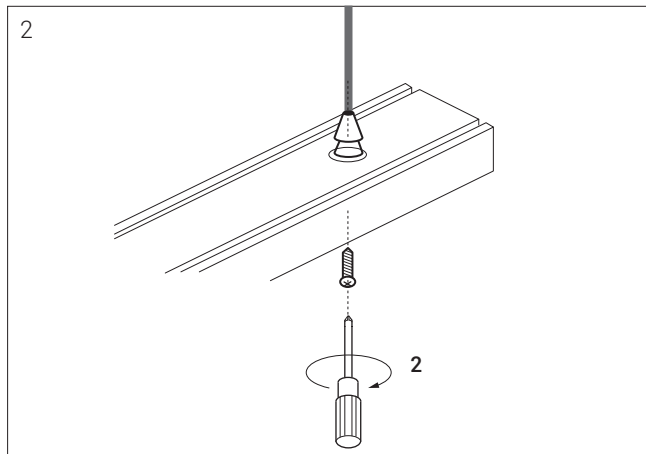

Шинопровод однофазный

Подвесной монтаж

АКСЕССУАРЫ ДЛЯ ОДНОФАЗНОГО ШИНОПРОВОДА

Токоподвод

Белый: WSO 71 white
Черный: WSO 71 black

Боковая заглушка

Белый: WSO 72 white
Черный: WSO 72 black

Подвес 2 м