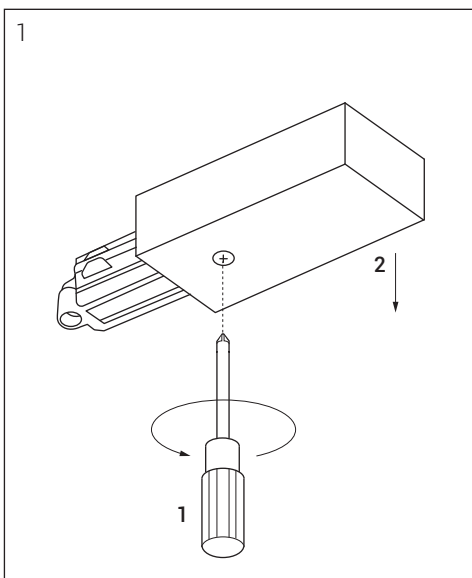

Шинопровод однофазный

Подвесной монтаж

АКСЕССУАРЫ ДЛЯ ОДНОФАЗНОГО ШИНОПРОВОДА

Токоподвод

Белый: WSO 71 white
Черный: WSO 71 black

Боковая заглушка

Белый: WSO 72 white
Черный: WSO 72 black

Подвес 2 м