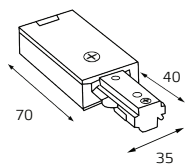

Шинопровод однофазный

Подвесной монтаж

АКСЕССУАРЫ ДЛЯ ОДНОФАЗНОГО ШИНОПРОВОДА

Токоподвод

Белый: WSO 71 white
Черный: WSO 71 black

Боковая заглушка

Белый: WSO 72 white
Черный: WSO 72 black

Подвес 2 м