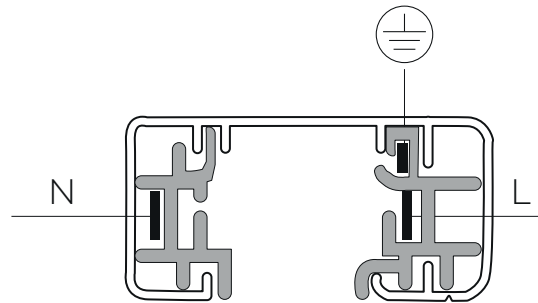

Соединитель угловой

Белый: WSO 74 white
Черный: WSO 74 black

Соединитель Т-образный

Белый: WSO 76 white
Черный: WSO 76 black

X-образный соединитель

Белый: WSO 75 white
Черный: WSO 75 black

Монтаж трекового светильника

Однофазный шинный провод

Правильная установка

Неправильная установка