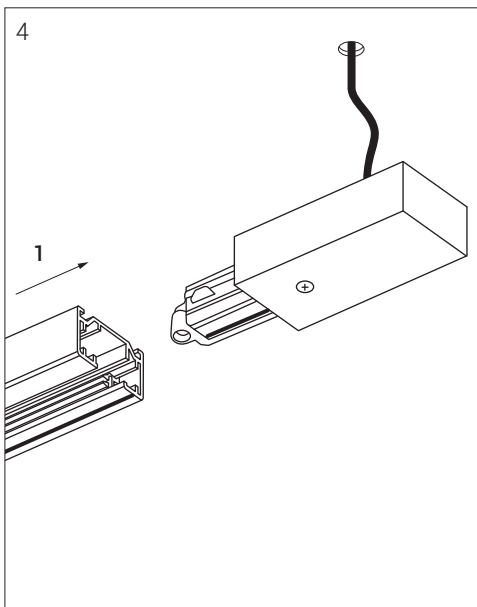

Шинопровод однофазный

Подвесной монтаж

АКСЕССУАРЫ ДЛЯ ОДНОФАЗНОГО ШИНОПРОВОДА

Токоподвод

Белый: WSO 71 white
Черный: WSO 71 black

Боковая заглушка

Белый: WSO 72 white
Черный: WSO 72 black

Подвес 2 м