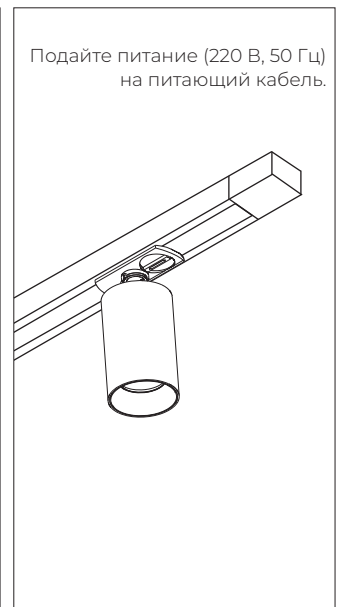

Шинопровод однофазный

Подвесной монтаж

АКСЕССУАРЫ ДЛЯ ОДНОФАЗНОГО ШИНОПРОВОДА

Токоподвод

Белый: WSO 71 white
Черный: WSO 71 black

Боковая заглушка

Белый: WSO 72 white
Черный: WSO 72 black

Подвес 2 м