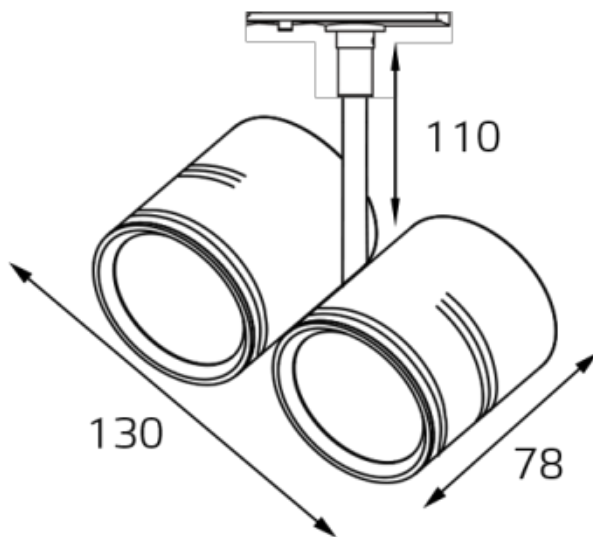

модель: **8141**

---

### Спецификация:

Категория:	Светильник для однофазного трека
Напряжение:	220-240V
Цоколь:	GU10
Трековый адаптер:	Включен в комплект
Тип лампы, Мощность (max):	LED 2x7W
Материал Корпуса:	Алюминий
Гарантия:	1 год