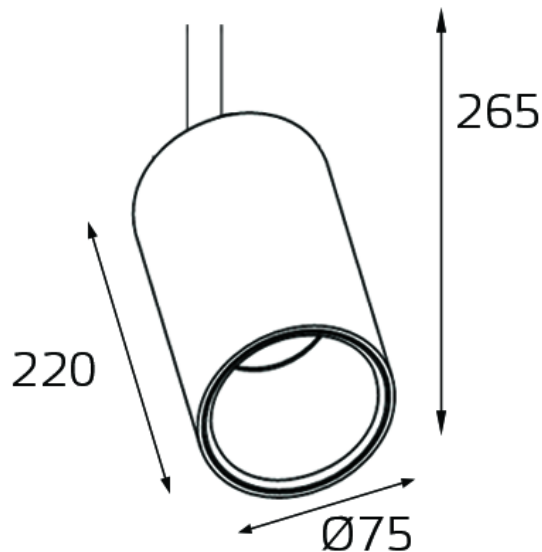

модель: **M04-608 4000K**

Спецификация:

Категория:	Светильник для трехфазного трека
Напряжение:	220-240V
Источник света:	LED Epistar 1x35W
Блок питания:	В комплекте
Цветовая температура:	4000K
Угол рассеивания:	40°
Световой поток:	2700Lm
Индекс цветопередачи:	>80RA
Материал корпуса:	Алюминий
Гарантия:	2 года

Схема подключения: