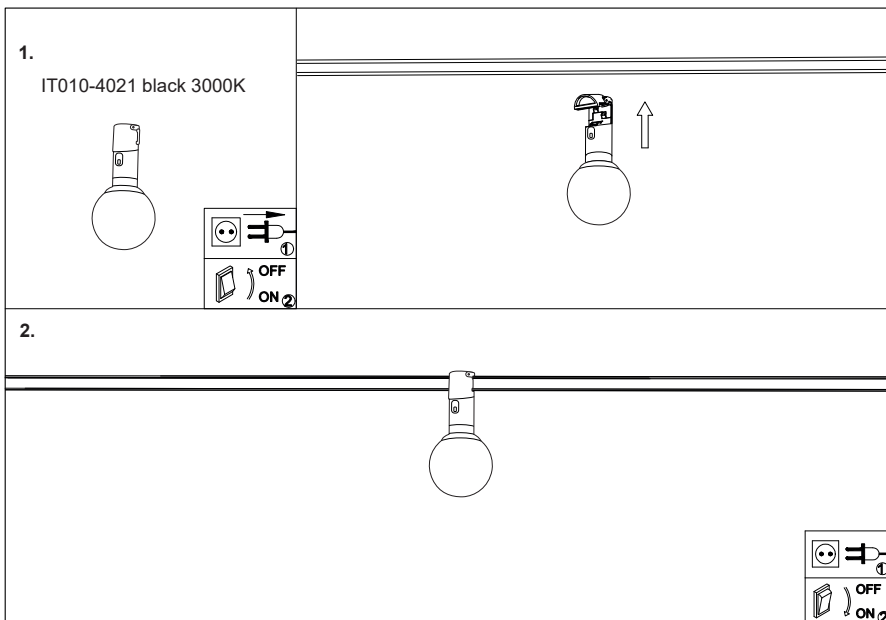

Внутри помещений
Трековая система FANTOM

Схема монтажа

СХЕМА МОНТАЖА ГИБКОЙ ТРЕКОВОЙ СИСТЕМЫ FANTOM 48V

С потолочным крепежом 65 мм

С потолочным крепежом 350 мм