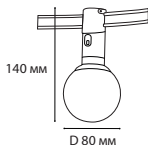

Артикул

IT010-4021 black 3000K

VITALLINE

Описание:
Светильник для
трековой системы
FANTOM