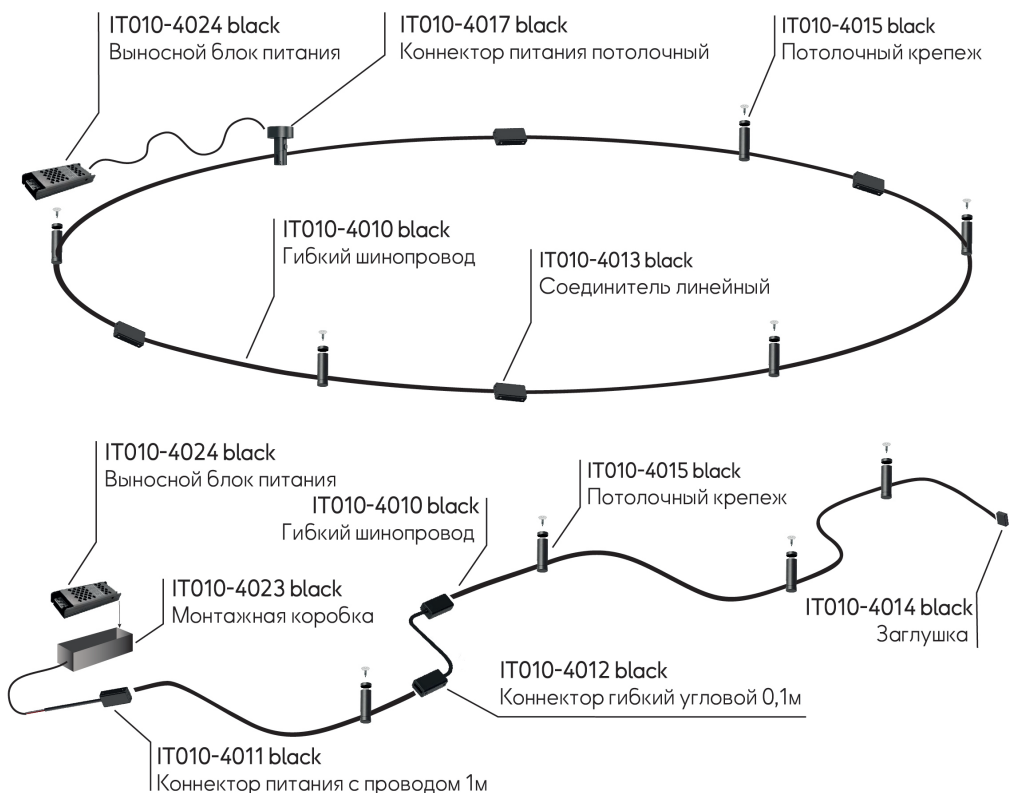

Внутри помещений
Трековая система FANTOM

Схема монтажа

СХЕМА МОНТАЖА ГИБКОЙ ТРЕКОВОЙ СИСТЕМЫ FANTOM 48V

С потолочным крепежом 65 мм

С потолочным крепежом 350 мм