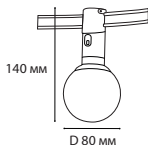

Артикул

IT010-4021 black 3000K

VITALLINE